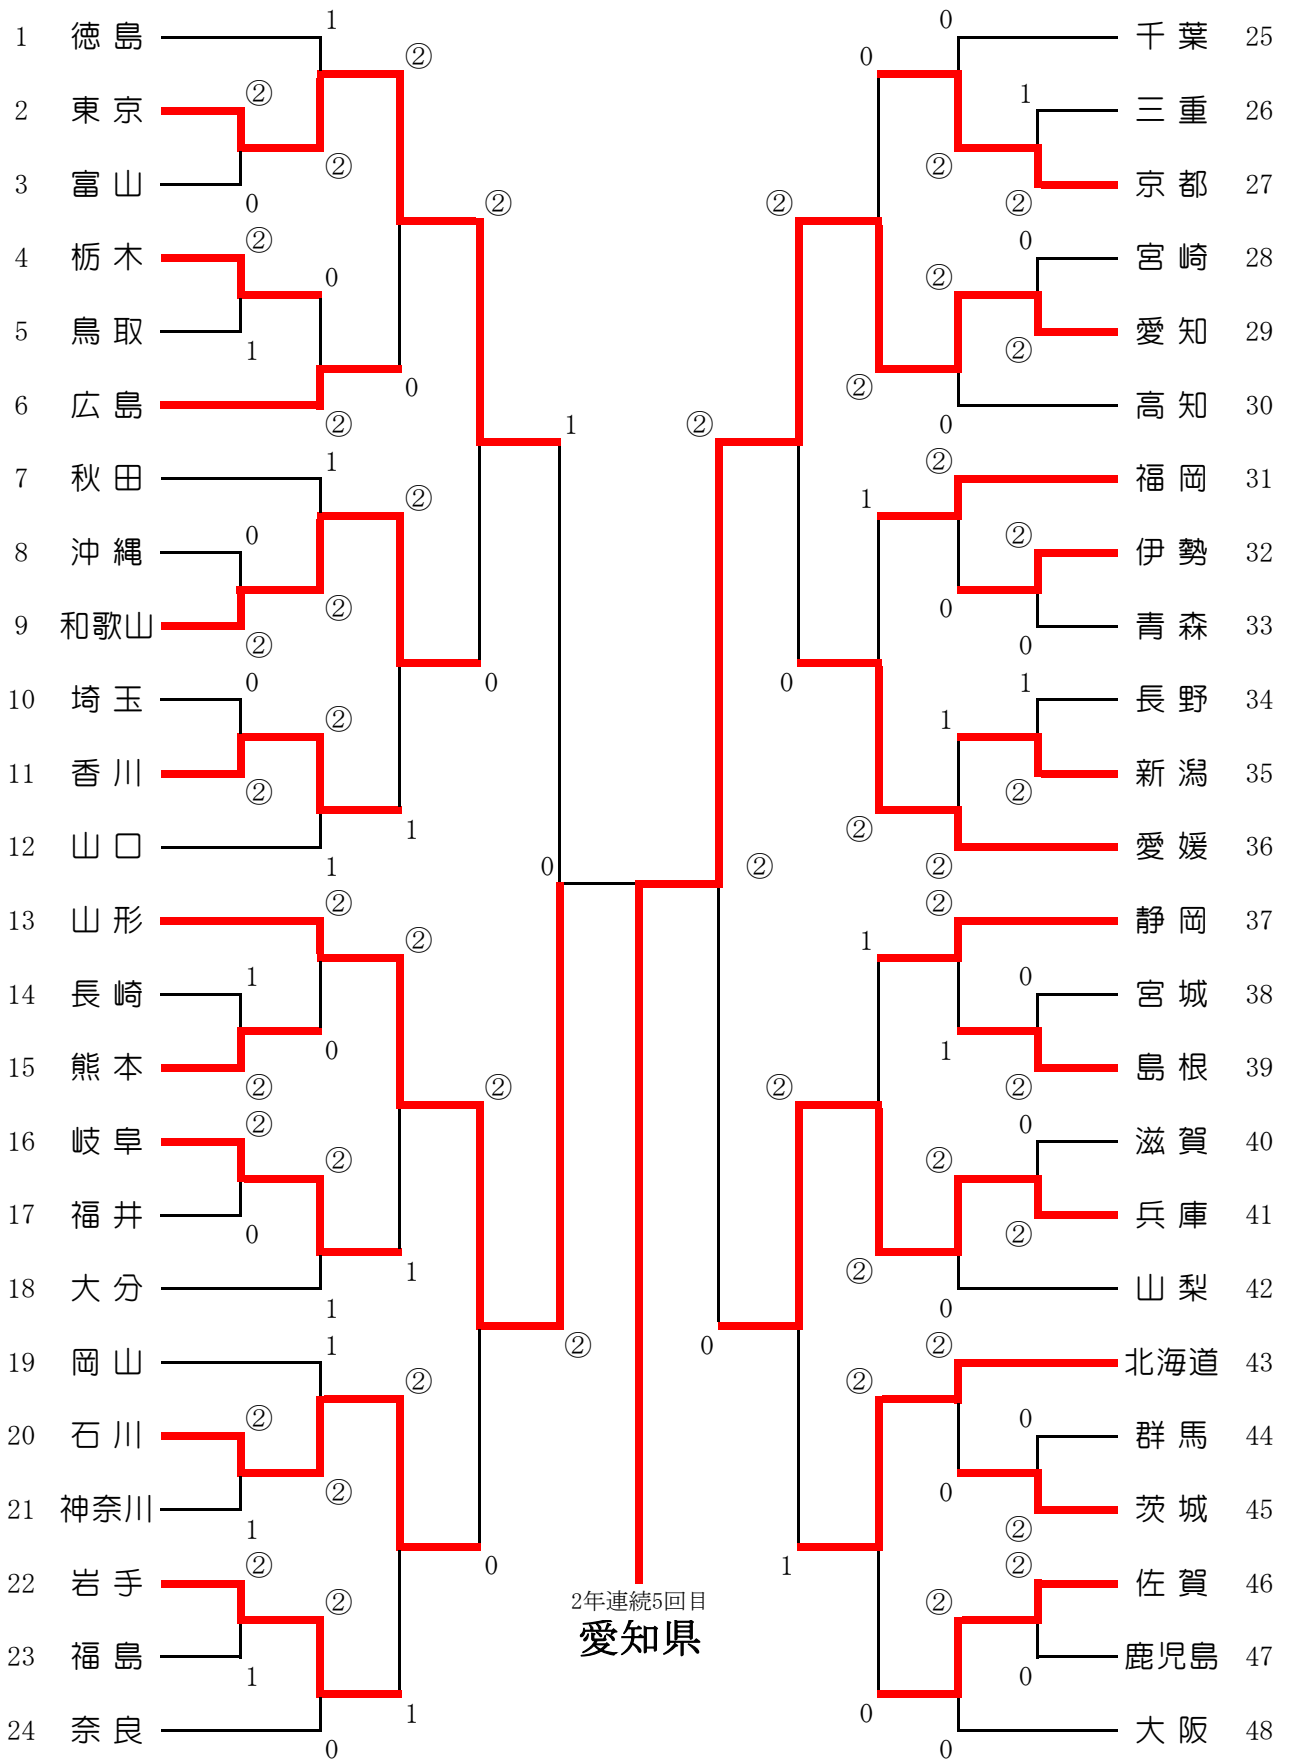

男子都道府県対抗戦

第37回 都道府県対抗全日本中学生大会

第37回都道府県対抗全日本中学生ソフトテニス大会

【準決勝】

男子都道府県対抗戦

2	東京都	1	-	②	山形県	13	
1	北 悠 真 稲 葉 大 海	1	2	-	④	③	早 坂 崇 輔 矢 口 成 世
			④	-	2		
			3	-	⑤		
			0	-	④		
				-			
2	森 田 凌 世 高 倉 陽 輝	③	④	-	1	2	高 橋 慶 大 足 達 羽 空
			④	-	2		
			0	-	④		
			2	-	④		
			⑦	-	5		
3	笹 原 太 陽 村 松 悠 翔	2	④	-	2	③	井 上 遥 斗 井 上 粹
			④	-	⑥		
			4	-	2		
			2	-	④		
			2	-	⑦		

29	愛知県	②	-	0	兵庫県	41	
1	丹 羽 悠 弦 齋 藤 颯 真	③	④	-	0	2	鳥 谷 悠 人 持 田 蒼 生
			4	-	⑥		
			3	-	⑤		
			④	-	2		
			⑦	-	3		
2	倉 田 峻 輝 當 房 琉 生	③	④	-	1	0	細 見 悠 真 大 西 惟 斗
			④	-	1		
			④	-	0		
				-			
				-			
3	田 岡 凜 太 平 野 文 翔			-			上 田 太 陽 上 田 大 誠
				-			
				-			
				-			
				-			