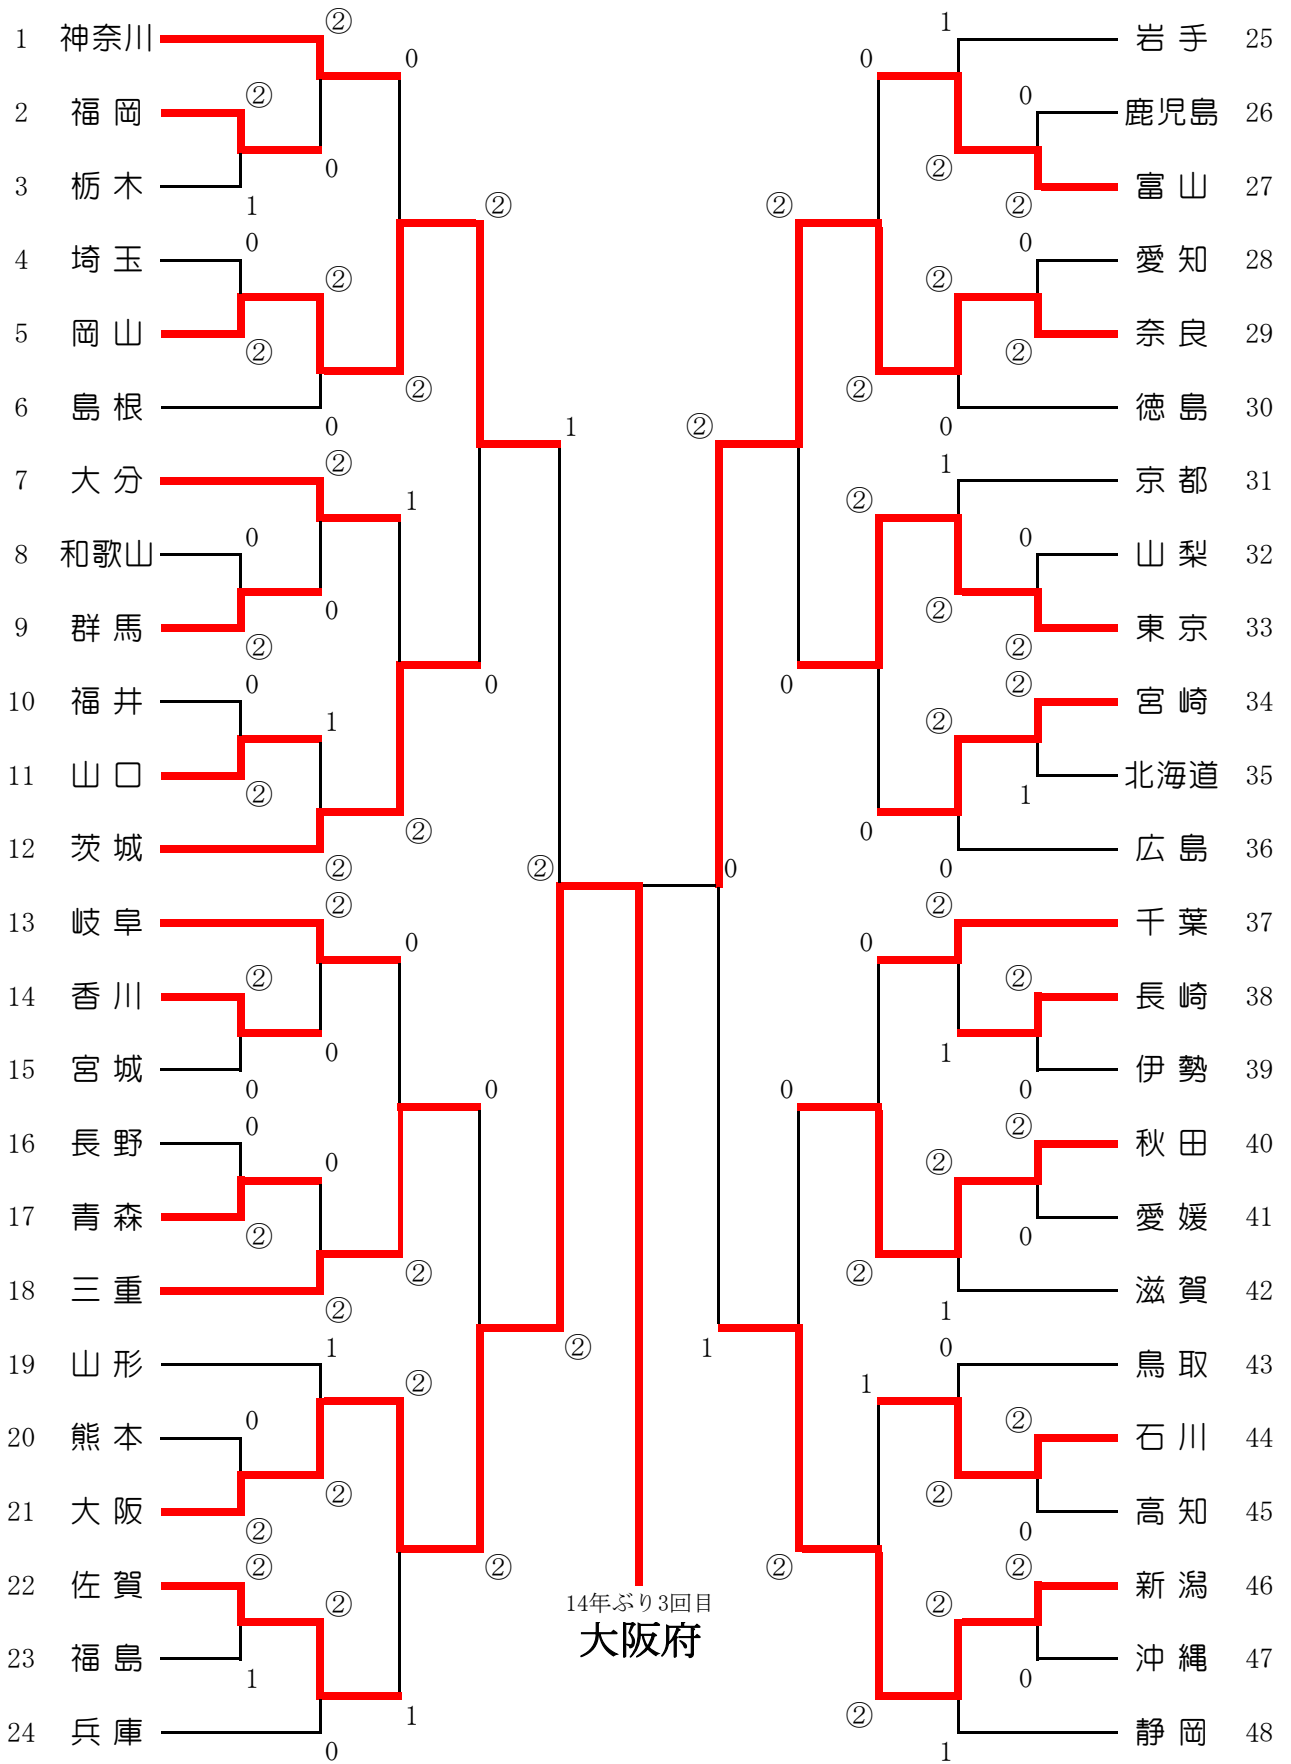

第37回都道府県対抗全日本中学生ソフトテニス大会

【準決勝】

女子都道府県対抗戦

5	岡山県	1	-	②	大阪府	21		
1	真野 愛梨 辻田 麗夢	③	④	-	1	0	鈴木 陽菜 房野 瑠衣	1
			⑤	-	3			
			⑤	-	3			
			-	-	-			
			-	-	-			
2	穂山 紗和 稲田 結月	1	3	-	⑤	③	中田 蘭來 岡島 明日奈	2
			1	-	④			
			④	-	2			
			1	-	④			
			-	-	-			
3	野田 悠月 馬島 涼歌	1	1	-	④	③	村山 由奈 筒木 瑛	3
			0	-	④			
			⑥	-	4			
			4	-	⑥			
			-	-	-			

29	奈良県	②	-	1	新潟県	46		
1	朝日 万央 谷口 莉央	1	⑥	-	4	③	本間 蒼子 村山 陽莉	1
			0	-	④			
			2	-	④			
			1	-	④			
			-	-	-			
2	土橋 咲愛 大倉 愛里	③	④	-	2	1	松山 茜 松山 夢芽	2
			④	-	1			
			0	-	④			
			⑥	-	4			
			-	-	-			
3	栢森 菜穂 裏 心音	③	④	-	2	0	中島 美雅 黒島 帆夏	3
			④	-	1			
			⑥	-	4			
			-	-	-			
			-	-	-			

【決勝】

21	大阪府	②	-	0	奈良県	29		
1	鈴木 陽菜 房野 瑠衣		-	-	-		朝日 万央 谷口 莉央	1
			-	-	-			
			-	-	-			
			-	-	-			
			-	-	-			
2	中田 蘭來 岡島 明日奈	③	0	-	④	2	土橋 咲愛 大倉 愛里	2
			⑤	-	3			
			1	-	④			
			④	-	2			
			⑦	-	5			
3	村山 由奈 筒木 瑛	③	1	-	④	1	栢森 菜穂 裏 心音	3
			④	-	1			
			④	-	1			
			④	-	2			
			-	-	-