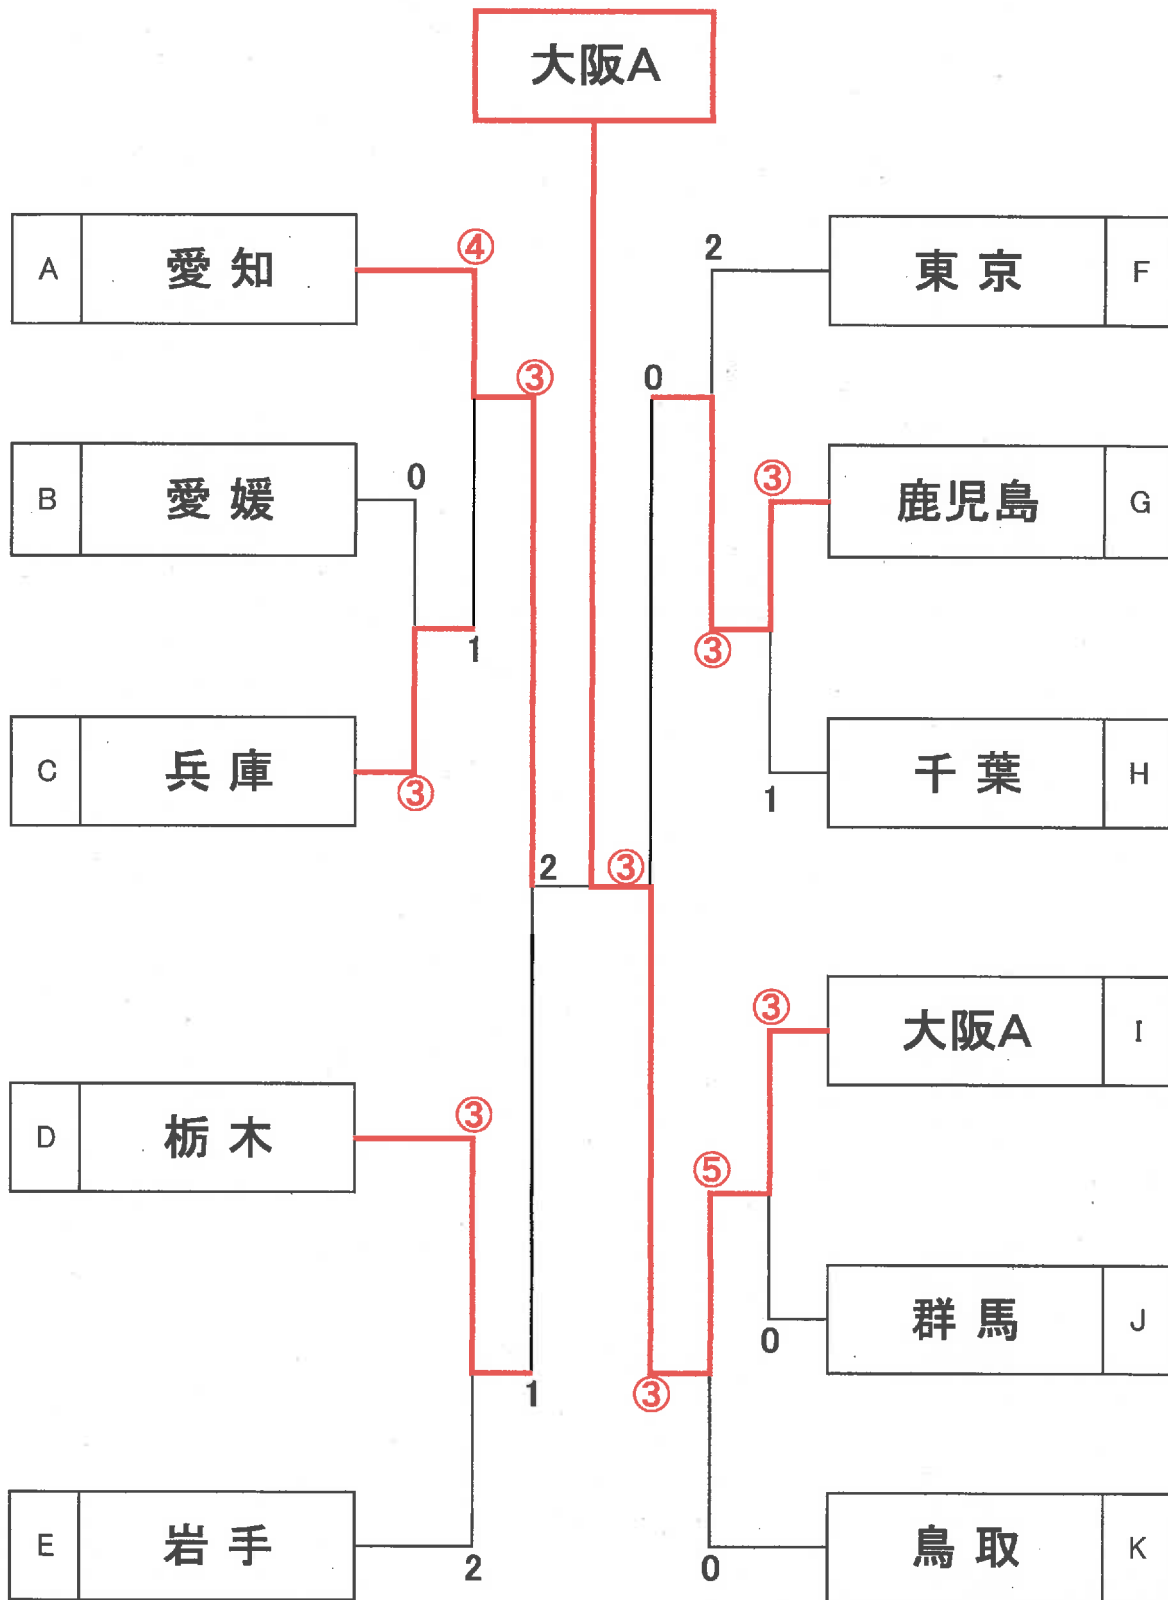

第5回全日本レディースソフトテニスシニア決勝大会
決勝トーナメント