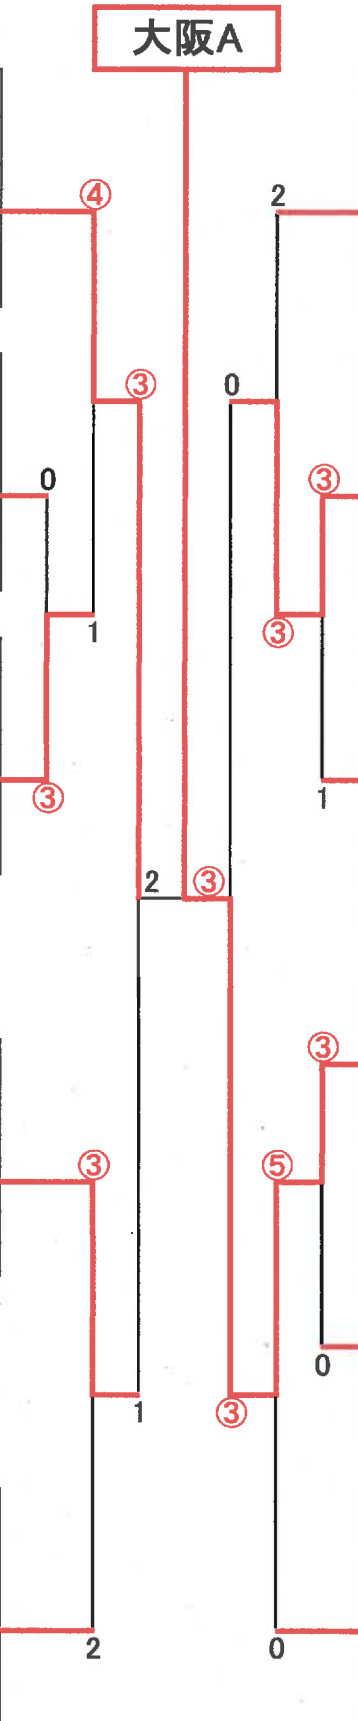

第5回全日本レディースソフトテニスシニア決勝大会

大阪A

A ブロック	1	2	3	4	勝率	差	順位
1 岡山	—	③	0	④	2/3		2
2 熊本	2	—	0	⑤	1/3		3
3 愛知	⑤	⑤	—	④	3/3		1
4 青森	1	0	1	—	0/3		4

B ブロック	5	6	7	8	勝率	差	順位
5 山梨	—	0	0	2	0/3		4
6 愛媛	⑤	—	③	④	3/3		1
7 福島	⑤	2	—	④	2/3		2
8 石川	③	1	1	—	1/3		3

E ブロック	17	18	19	20	勝率	差	順位
17 岐阜	—	④	1	0	1/3		3
18 宮崎	1	—	1	0	0/3		4
19 奈良	④	④	—	2	2/3		2
20 岩手	⑤	⑤	③	—	3/3		1

F ブロック	21	22	23	24	勝率	差	順位
21 北海道	—	④	③	2	2/3		2
22 山形	1	—	2	1	0/3		4
23 徳島	2	③	—	1	1/3		3
24 東京	③	④	④	—	3/3		1

G ブロック	25	26	27	28	勝率	差	順位
25 香川	—	1	0	0	0/3		4
26 広島	④	—	2	③	2/3	+2	2
27 鹿児島	⑤	③	—	2	2/3	+3	1
28 島根	⑤	2	③	—	2/3	-5	3

H ブロック	29	30	31	32	勝率	差	順位
29 大分	—	1	④	2	1/3		3
30 茨城	④	—	⑤	2	2/3		2
31 長崎	1	0	—	0	0/3		4
32 千葉	③	③	⑤	—	3/3		1

K ブロック	41	42	43	44	勝率	差	順位
41 山口	—	1	③	2	1/3		3
42 宮城	④	—	⑤	2	2/3		2
43 滋賀	2	0	—	0	0/3		4
44 鳥取	③	③	⑤	—	3/3		1

第5回全日本レディースソフトテニスシニア決勝大会
決勝トーナメント

第5回 全日本レディースソフトテニスシニア決勝大会
成績表(第1日)

	第1対戦					第2対戦					第3対戦					
		1	岡山	③ - 2	2	熊本	1	岡山	0 - ⑤	3	愛知	2	熊本	0 - ⑤	3	愛知
A ブ ロ ック	あやめ	秋庭	・ 片山	2 - ④	谷川	・ 草野	秋庭	・ 片山	2 - ④	藤田	・ 長崎	谷川	・ 草野	1 - ④	藤田	・ 長崎
	はぎ	小倉	・ 樋口	④ - 2	馬原	・ 渡邊	小倉	・ 樋口	1 - ④	今村	・ 谷山	馬原	・ 渡邊	0 - ④	今村	・ 谷山
	さつき	小川	・ 河田	0 - ④	越川	・ 高瀬	小川	・ 河田	0 - ④	服部	・ 後藤	越川	・ 高瀬	0 - ④	服部	・ 後藤
	はぎ	重実	・ 岡部	④ - 0	内布	・ 岩村	重実	・ 岡部	1 - ④	丹羽	・ 井上	内布	・ 岩村	0 - ④	丹羽	・ 井上
	あやめ	古里	・ 宮島	④ - 3	林	・ 河口	古里	・ 宮島	1 - ④	新見	・ 林	林	・ 河口	0 - ④	新見	・ 林
	3	愛知	④ - 1	4	青森	2	熊本	⑤ - 0	4	青森	1	岡山	④ - 1	4	青森	
あやめ	藤田	・ 長崎	3 - ④	今	・ 佐々木	林	・ 河口	④ - 0	岩根	・ 小松	秋庭	・ 片山	④ - 0	今	・ 佐々木	
はぎ	今村	・ 谷山	④ - 2	須郷	・ 山崎	内布	・ 岩村	④ - 1	諏訪辺	・ 諏訪	小倉	・ 樋口	④ - 2	須郷	・ 山崎	
さつき	服部	・ 後藤	④ - 1	新関	・ 細川	越川	・ 高瀬	④ - 2	新関	・ 細川	小川	・ 河田	④ - 2	新関	・ 細川	
はぎ	丹羽	・ 井上	④ - 0	諏訪辺	・ 諏訪	馬原	・ 渡邊	④ - 3	須郷	・ 山崎	重実	・ 岡部	3 - ④	諏訪辺	・ 諏訪	
あやめ	新見	・ 林	④ - 0	岩根	・ 小松	谷川	・ 草野	④ - 1	今	・ 佐々木	古里	・ 宮島	④ - 0	岩根	・ 小松	