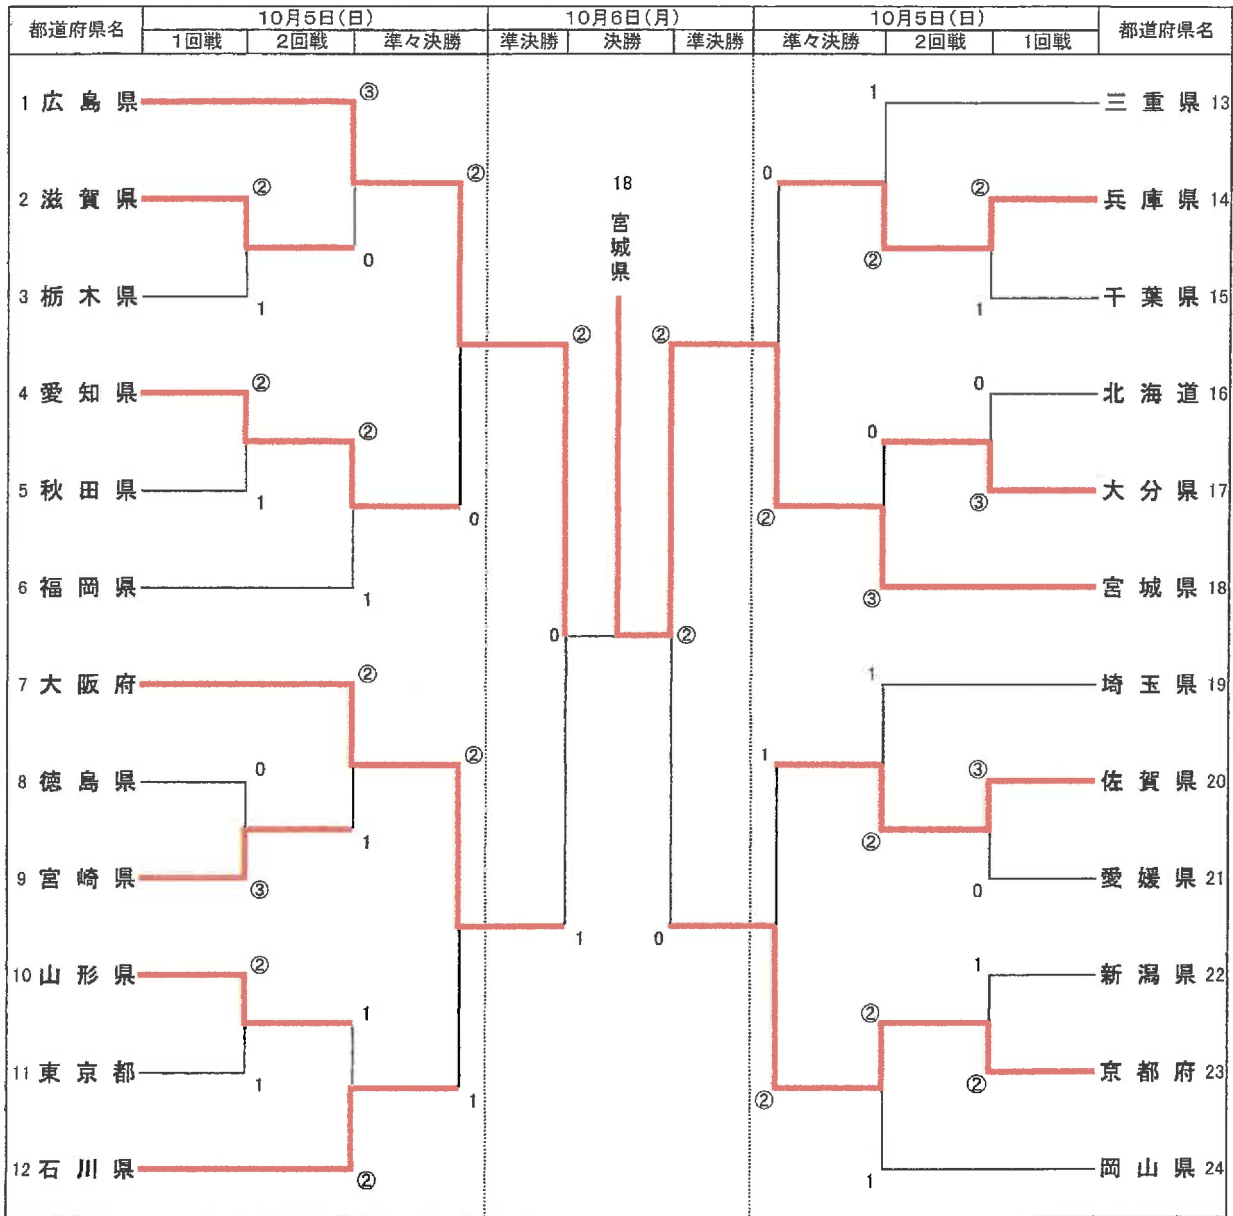

ソフトテニス競技組合せ表 【少年女子】