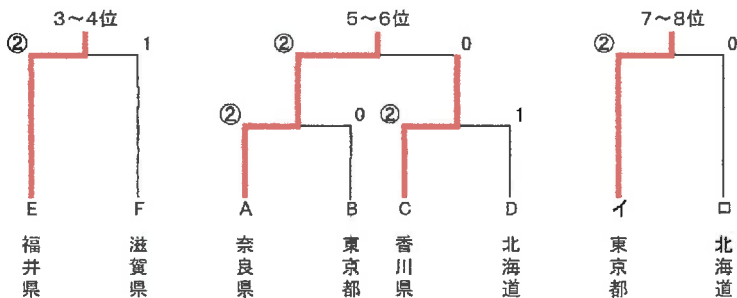

都道府県名	決勝	都道府県名
4 宮城県		11 広島県
根岸 滯紋	3 - ④	内本 隆文
中尾 彦斗		上松 俊貴
佐藤 駿丞	0 - ④	本倉 健太郎
浅見 竣一朗	-	長江 光一
早坂 隆之介		内田 理久
0	対	②

都道府県名	準決勝	都道府県名
4 宮城県		7 福井県
根岸 滯紋	④ - 1	中本 圭哉
中尾 彦斗		中村 悠峰
佐藤 駿丞	④ - 3	阿部 智貴
浅見 竣一朗	-	品川 貴紀
早坂 隆之介		早川 和宏
②	対	0

都道府県名	準決勝	都道府県名
11 広島県		13 滋賀県
内本 隆文	④ - 0	山内 風我
上松 俊貴		玉置 毅斗
本倉 健太郎	④ - 1	村井 晋之介
長江 光一	-	加藤 裕喜
内田 理久		齋藤 大樹
②	対	0

都道府県名	3・4位決定	都道府県名
7 福井県		13 滋賀県
中本 圭哉	④ - 0	山内 風我
中村 悠峰		玉置 毅斗
阿部 智貴	2 - ④	村井 晋之介
品川 貴紀	④ - 2	加藤 裕喜
早川 和宏		齋藤 大樹
②	対	1