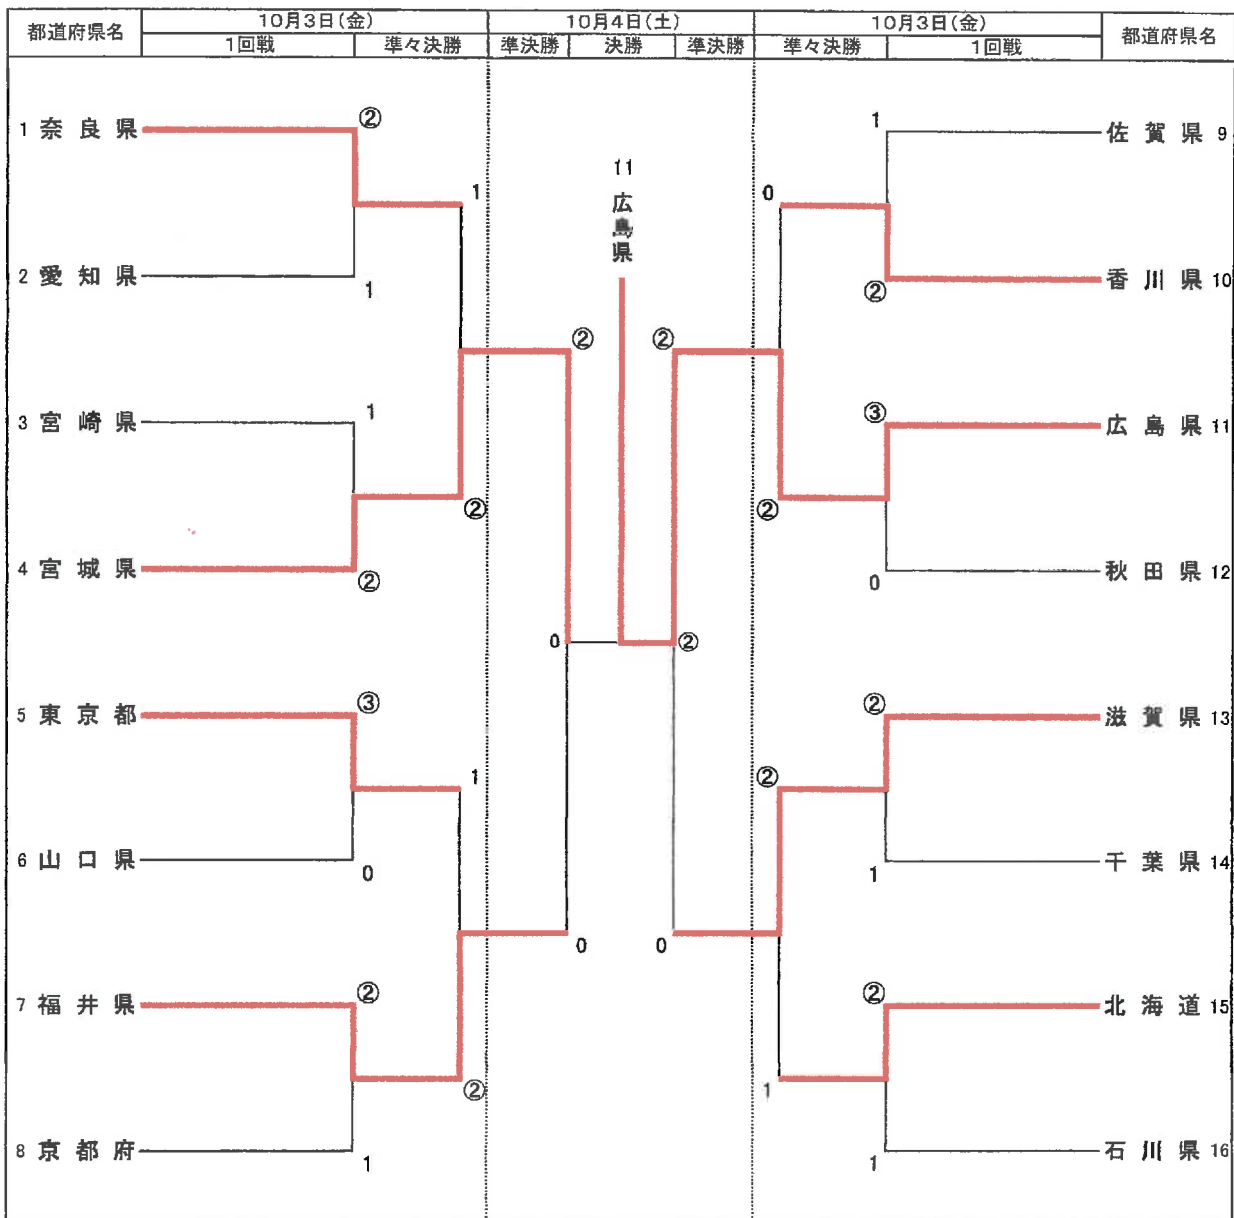

7位 大阪府

7位 山口県

ソフトテニス競技組合せ表 【成年男子】

都道府県名	決勝	都道府県名
4 宮城県		11 広島県
根岸 滯紋	3 - ④	内本 隆文
中尾 彦斗		上松 俊貴
佐藤 駿丞	0 - ④	本倉 健太郎
浅見 竣一朗	-	長江 光一
早坂 隆之介		内田 理久
0	対	②

都道府県名	準決勝	都道府県名
4 宮城県		7 福井県
根岸 滯紋	④ - 1	中本 圭哉
中尾 彦斗		中村 悠峰
佐藤 駿丞	④ - 3	阿部 智貴
浅見 竣一朗	-	品川 貴紀
早坂 隆之介		早川 和宏
②	対	0