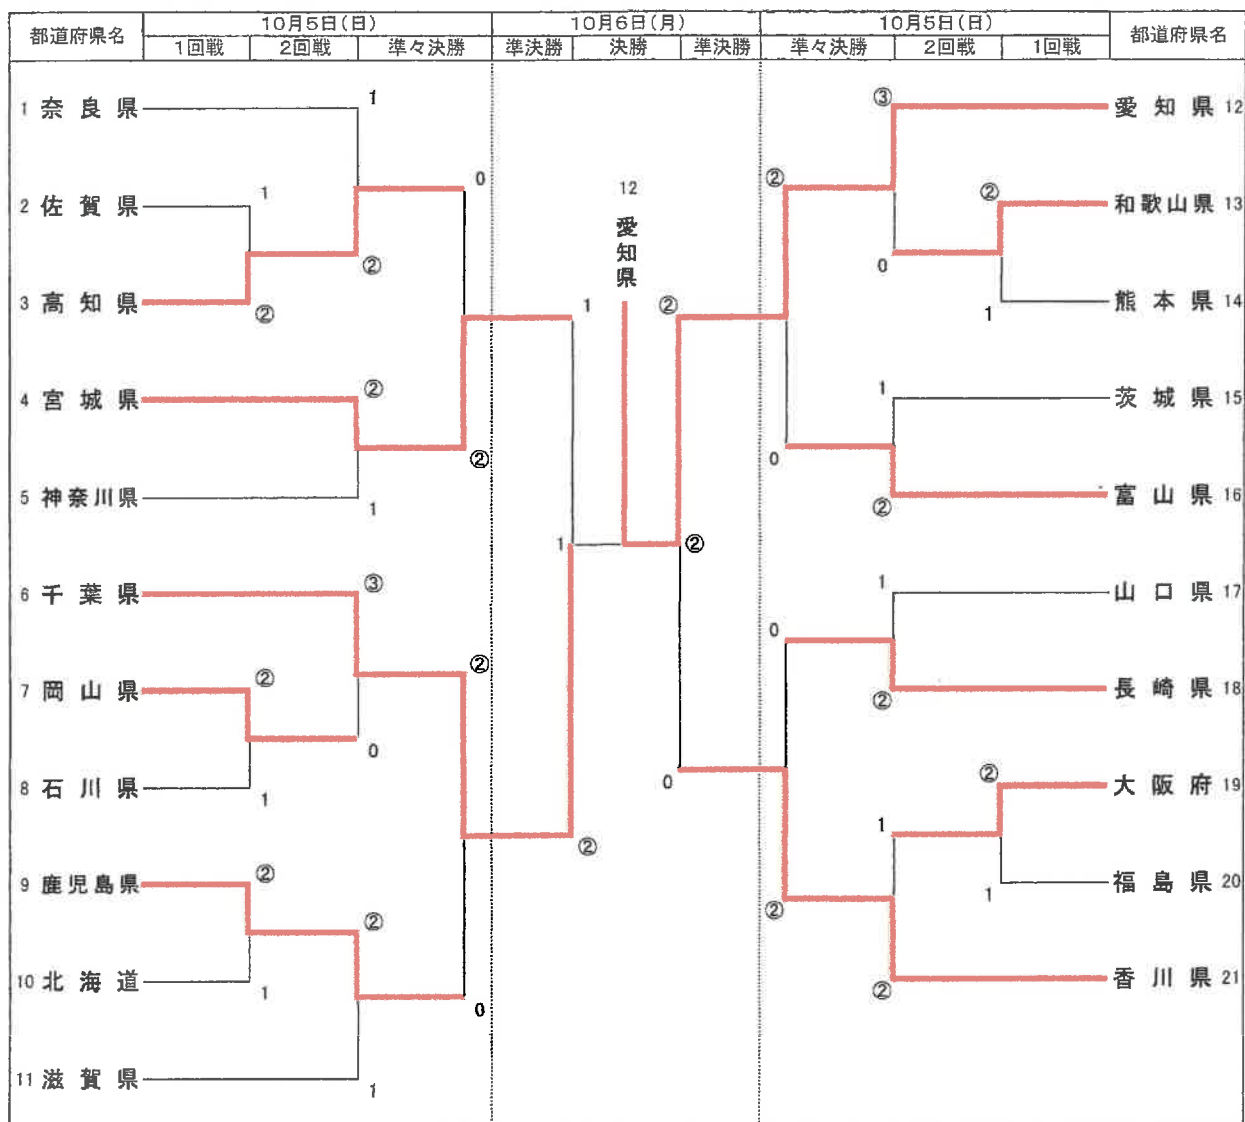

ソフトテニス競技組合せ表 【少年男子】