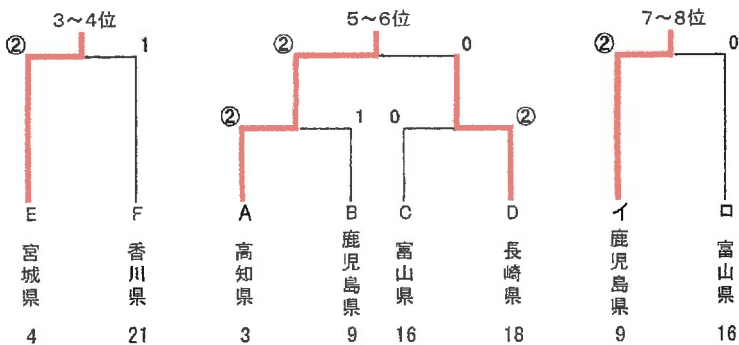

都道府県名	決勝	都道府県名
6 千葉県	対	12 愛知県
舘田 陸斗	④ - 2	石川 智弘
竹之内 琉汰		鳴海 志優
道祖土 滉樹	0 - ④	塚本 光琉
手塚 康介	1 - ④	長濱 瑠飛
中原 一翔		稲葉 大幸
1	対	②

都道府県名	準決勝	都道府県名
4 宮城県	対	6 千葉県
水木 洸	④ - 3	舘田 陸斗
松田 拳弥		竹之内 琉汰
根津 圭威士	3 - ④	手塚 康介
白井 颯	2 - ④	道祖土 滉樹
千田 夏輝		中原 一翔
1	対	②

都道府県名	準決勝	都道府県名
12 愛知県	対	21 香川県
石川 智弘	④ - 2	山本 一輝
鳴海 志優		笹川 慈瑛
塚本 光琉	④ - 1	木原 祐翔
長濱 瑠飛	-	亀安 隼亘
稲葉 大幸		関口 光希
②	対	0

都道府県名	3・4位決定	都道府県名
4 宮城県	対	21 香川県
水木 洸	④ - 0	山本 一輝
松田 拳弥		笹川 慈瑛
根津 圭威士	0 - ④	木原 祐翔
白井 颯	④ - 3	亀安 隼亘
千田 夏輝		関口 光希
②	対	1