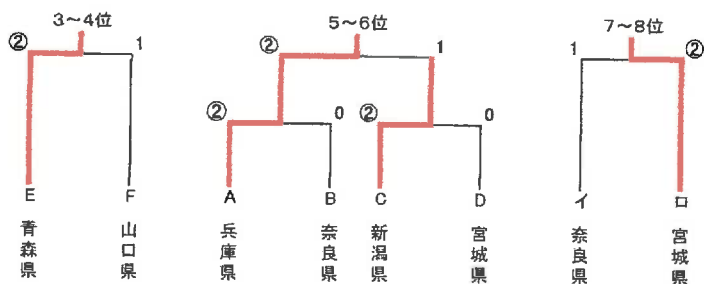

ソフトテニス競技組合せ表 【成年女子】

都道府県名	決勝	都道府県名
11 福島県	対	京都府 47
小川 木乃花 清水 麻美	2 - ④	原口 美咲 村上 亜優
高濱 美厘	1 - ④	長谷川 憂華
小松崎 菜代 近藤 明日咲	0	福田 麗優 矢野 亜日華
	②	

都道府県名	準決勝	都道府県名
11 福島県	対	青森県 23
小川 木乃花 清水 麻美	④ - 2	千葉 遥菜 新山 千春
高濱 美厘	3 - ④	天間 美嘉
小松崎 菜代 近藤 明日咲	④ - 0	細田 美帆 向山 せら
	②	

都道府県名	準決勝	都道府県名
35 山口県	対	京都府 47
高橋 瑚子 川口 みゆき	④ - 2	原口 美咲 村上 亜優
山田 菜七	2 - ④	長谷川 憂華
齊藤 ひなの 粟野 杏菜	1 - ④	福田 麗優 矢野 亜日華
	1	②

都道府県名	3-4位決定	都道府県名
23 青森県	対	山口県 35
千葉 遥菜 新山 千春	④ - 3	齊藤 ひなの 川口 みゆき
天間 美嘉	3 - ④	山田 菜七
細田 美帆 向山 せら	④ - 1	高橋 瑚子 粟野 杏菜
	②	1