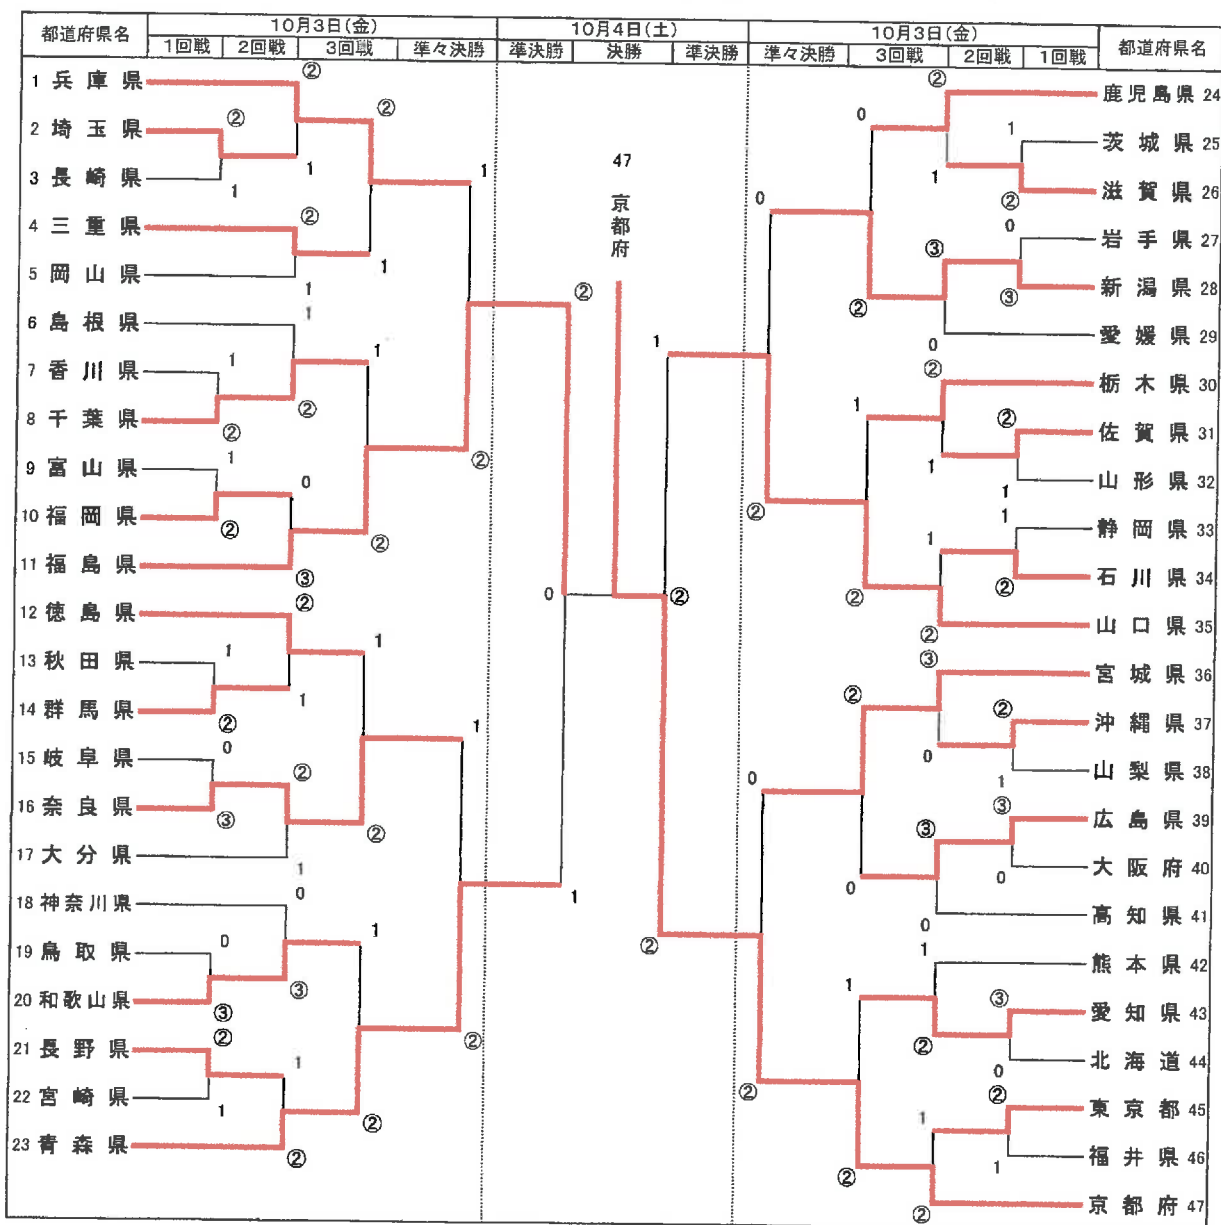

ソフトテニス競技組合せ表 【成年女子】

都道府県名	決勝	都道府県名
11 福島県	対	京都府 47
小川 木乃花 清水 麻美	2 - ④	原口 美咲 村上 亜優
高濱 美厘	1 - ④	長谷川 憂華
小松崎 菜代 近藤 明日咲	0	福田 麗優 矢野 亜日華
	②	

都道府県名	準決勝	都道府県名
11 福島県	対	青森県 23
小川 木乃花 清水 麻美	④ - 2	千葉 遥菜 新山 千春
高濱 美厘	3 - ④	天間 美嘉
小松崎 菜代 近藤 明日咲	④ - 0	細田 美帆 向山 せら
	②	

都道府県名	準決勝	都道府県名
35 山口県	対	京都府 47
高橋 瑚子 川口 みゆき	④ - 2	原口 美咲 村上 亜優
山田 菜七	2 - ④	長谷川 憂華
齊藤 ひなの 粟野 杏菜	1 - ④	福田 麗優 矢野 亜日華
	1	②

都道府県名	3-4位決定	都道府県名
23 青森県	対	山口県 35
千葉 遥菜 新山 千春	④ - 3	齊藤 ひなの 川口 みゆき
天間 美嘉	3 - ④	山田 菜七
細田 美帆 向山 せら	④ - 1	高橋 瑚子 粟野 杏菜
	②	1