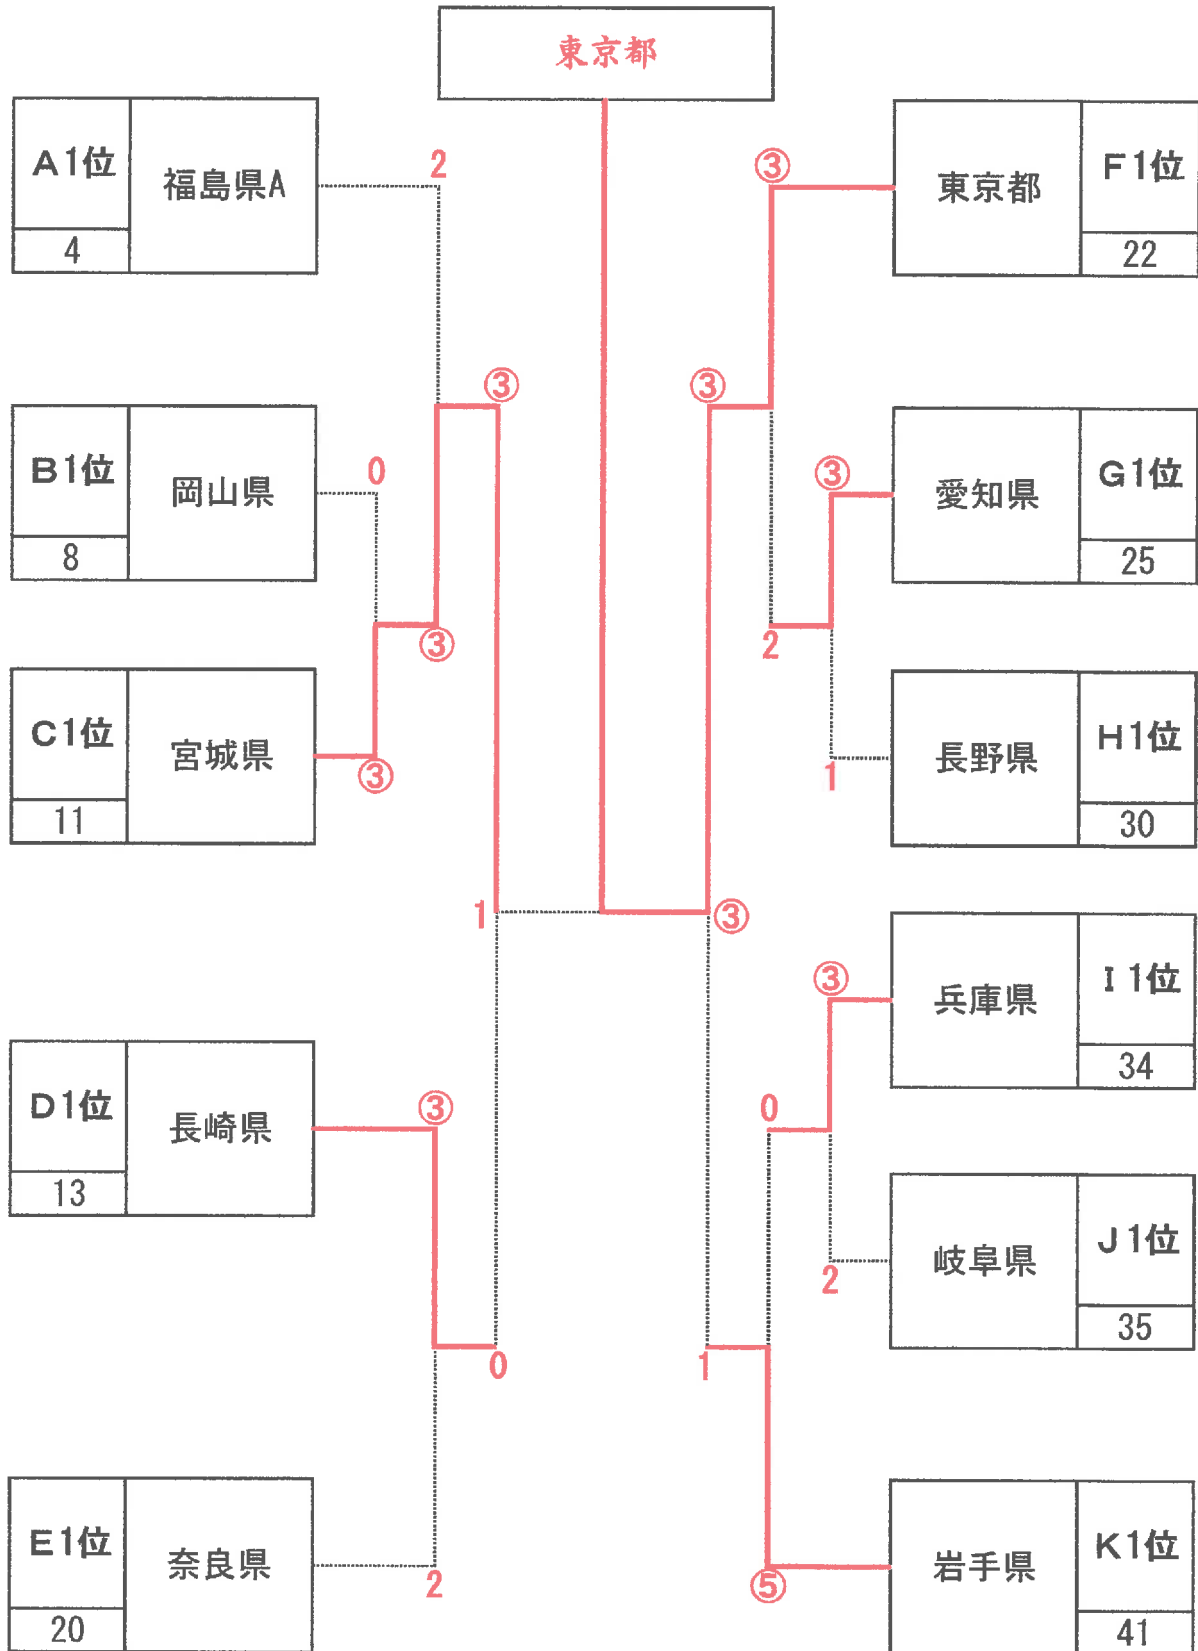

第47回 全日本レディースソフトテニス決勝大会

決勝トーナメント

組み合わせ表

東京都

Aブロック	1	2	3	4	勝率	差	順位
1	福岡県	1	1	1	0/3		4
2	埼玉県	④	③	1	2/3		2
3	京都府	④	2	1	1/3		3
4	福島県A	④	④	④	3/3		1

Fブロック	21	22	23	24	勝率	差	順位
21	福島県B	2	1	1	0/3		4
22	東京都	③	③	④	3/3		1
23	大阪府	④	2	④	2/3		2
24	佐賀県	④	1	1	1/3		3

Bブロック	5	6	7	8	勝率	差	順位
5	石川県	2	③	1	1/3		3
6	青森県	③	④	1	2/3		2
7	新潟県	2	1	0	0/3		4
8	岡山県	④	④	⑤	3/3		1

Gブロック	25	26	27	28	勝率	差	順位
25	愛知県	④	⑤	④	3/3		1
26	静岡県	1	③	1	1/3		3
27	鳥取県	0	2	2	0/3		4
28	千葉県	1	④	③	2/3		2

Kブロック	39	40	41	42	勝率	差	順位
39	広島県	1	2	④	1/3		3
40	北海道	④	2	⑤	2/3		2
41	岩手県	③	③	④	3/3		1
42	鹿児島県	1	0	1	0/3		4