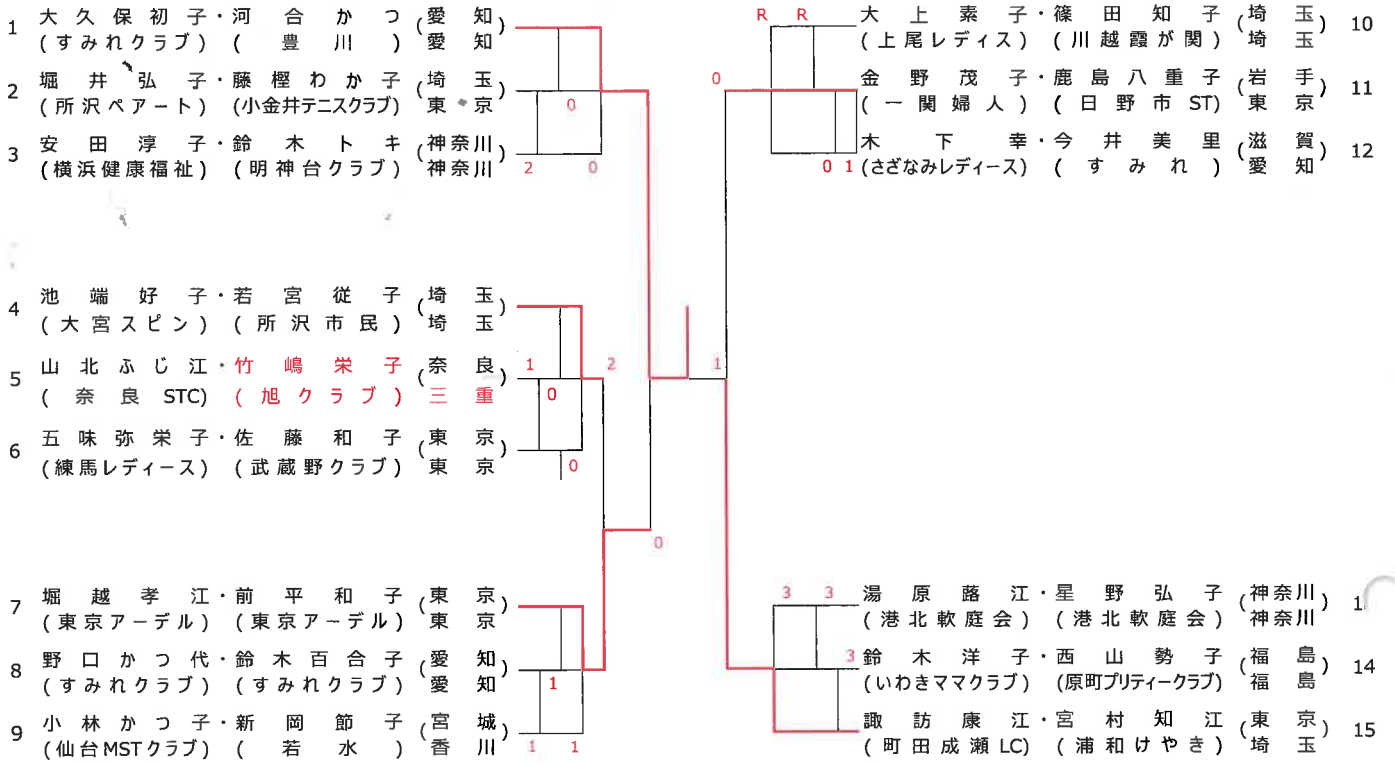

らんブロック (満85歳以上)

ももブロック (満80歳以上)

1	高羽邦子・山田悦子 (大阪)	田中光子・稲垣節子 (愛知)	29
2	片岡太加子・武田滋子 (東京)	小島恵子・鶴岡友子 (神奈川)	30
3	酒井みつゑ・菅沼ヒトミ (愛知)	二宮ユキ子・藤井良子 (大阪)	31
4	三浦玉枝・新海幸子 (千葉)	小嶋保代・勝俣百合子 (埼玉)	32
5	谷口かつ子・橋本愛子 (京都)	池原幸子・小林和子 (鳥取)	33
6	松田美佐子・橋目ミツイ (神奈川)	山本敏子・蒔田求 (静岡)	34
7	竹内喜久枝・江澤嬉子 (東京)	村田和子・百瀬正子 (群馬)	35
8	大矢敏子・前出美代子 (大阪)	吉田和子・戸田一代 (大阪)	36
9	下隅那美子・藤原三津子 (島根)	滝澤尚子・橋村典子 (愛知)	37
10	服部京子・島幸枝 (愛知)	鶴飼則子・安孫子素子 (千葉)	38
11	黒木勝代・中川大子 (兵庫)	伊藤朗子・新庄薫 (京都)	39
12	千葉賀代・塚田恵美子 (東京)	林洋子・岩切典子 (東京)	40
13	安形草子・寺尾通子 (静岡)	北村知子・石川季子 (神奈川)	41
14	大崎孝子・村上貴美代 (京都)	杉本征子・森岡洋子 (佐賀)	42
15	村上乃武子・尾形稲代 (神奈川)	笹尾純子・正木光世 (大分)	43
16	福岡保子・横幕昌代 (京都)	佐々木八枝・川崎聖子 (神奈川)	44
17	駒木根紀代・鯨岡信子 (福島)	保田正子・森川陽子 (東京)	45
18	長田富志子・吉田静枝 (静岡)	安部千佳子・菅沼富子 (静岡)	46
19	青島俊枝・山上節子 (神奈川)	有本享子・菅野桂子 (兵庫)	47
20	墨勝江・中崎純子 (岐阜)	西迫栄子・中村久子 (京都)	48
21	酒井賀代子・坂井浩子 (徳島)	菅野佐智子・山本充子 (東京)	49
22	吉田純子・山根睦子 (和歌山)	中村きぬ・千葉和子 (栃木)	50
23	飯田栄子・遠藤浩子 (埼玉)	中森文恵・清水幸代 (神奈川)	51
24	吉田芳子・比嘉芳子 (鳥取)	土肥道代・中邑千恵 (滋賀)	52
25	渡辺洋紀・坂本政代 (茨城)	横野久美子・渡辺伸江 (愛知)	53
26	岡村恭子・森ひで子 (東京)	近藤綾子・宮下恭子 (兵庫)	54
27	正木和子・上村良子 (愛知)	田川敦子・山口紀子 (埼玉)	55
28	二階堂洋子・濱口玉江 (神奈川)	鈴木和枝・大山悠紀子 (東京)	56