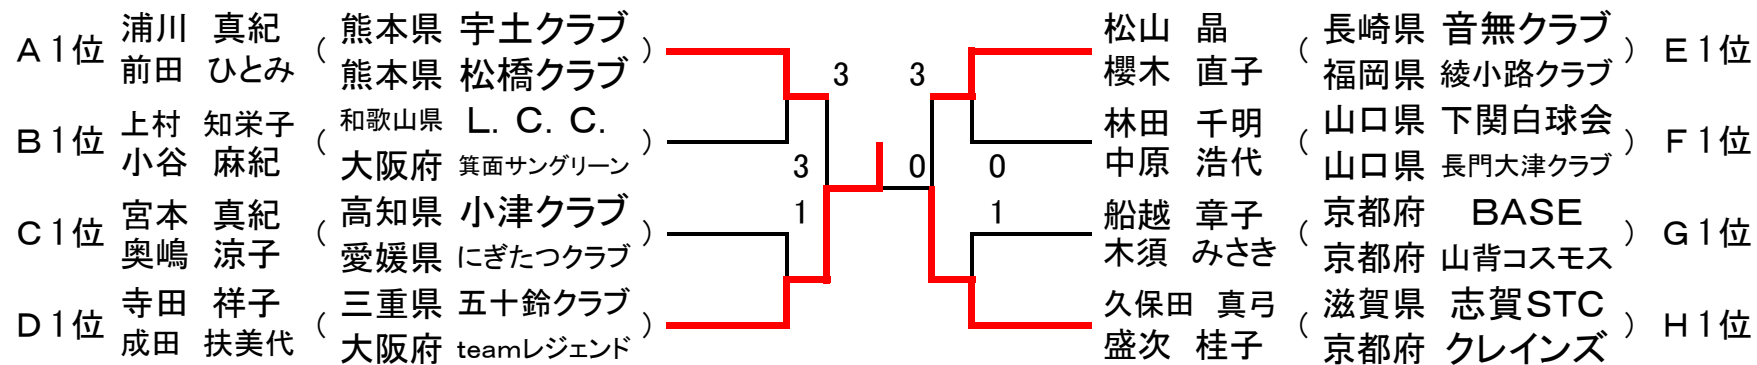

決勝トーナメント

【女子50歳】