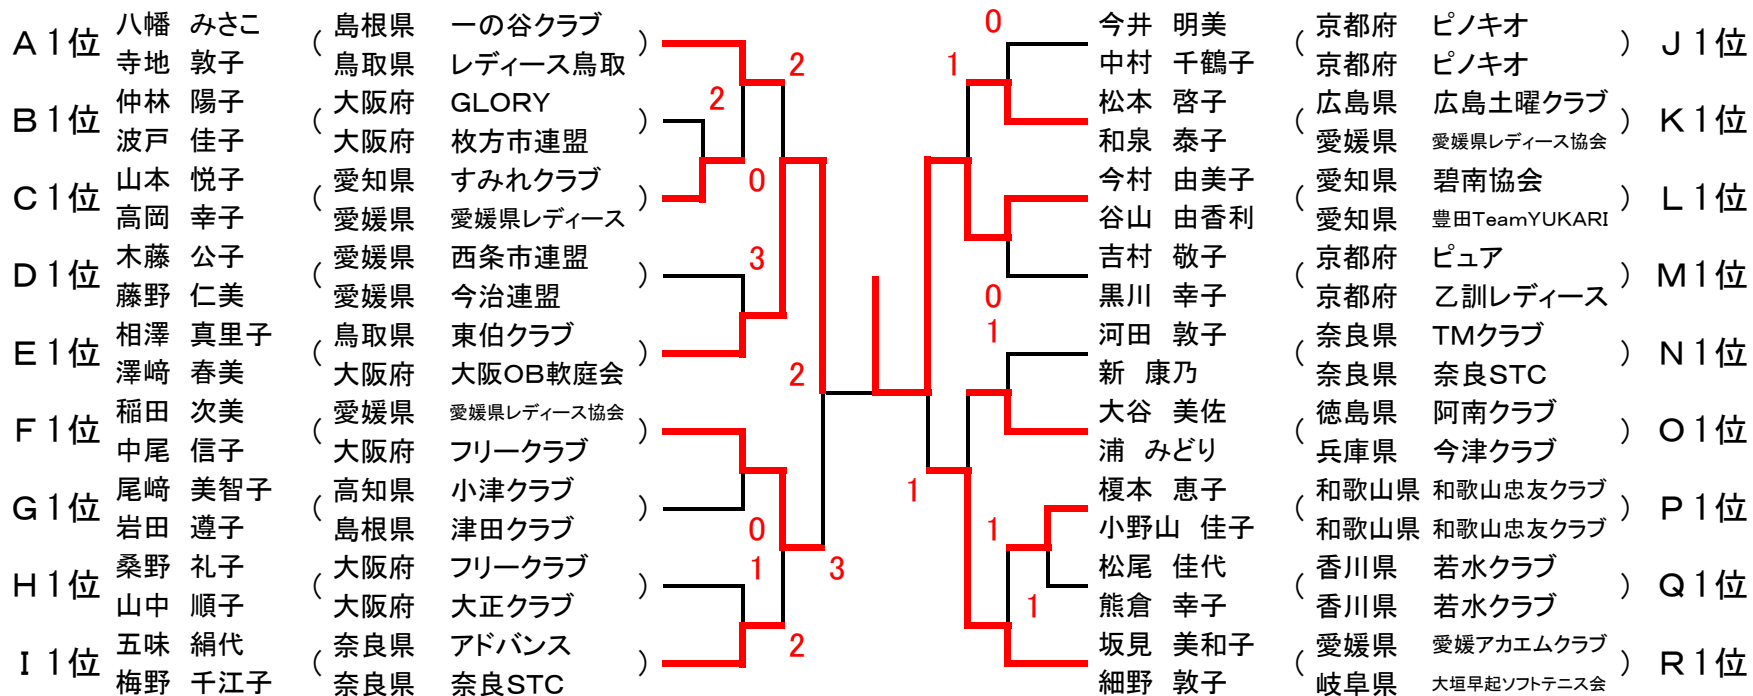

決勝トーナメント

【女子65歳】