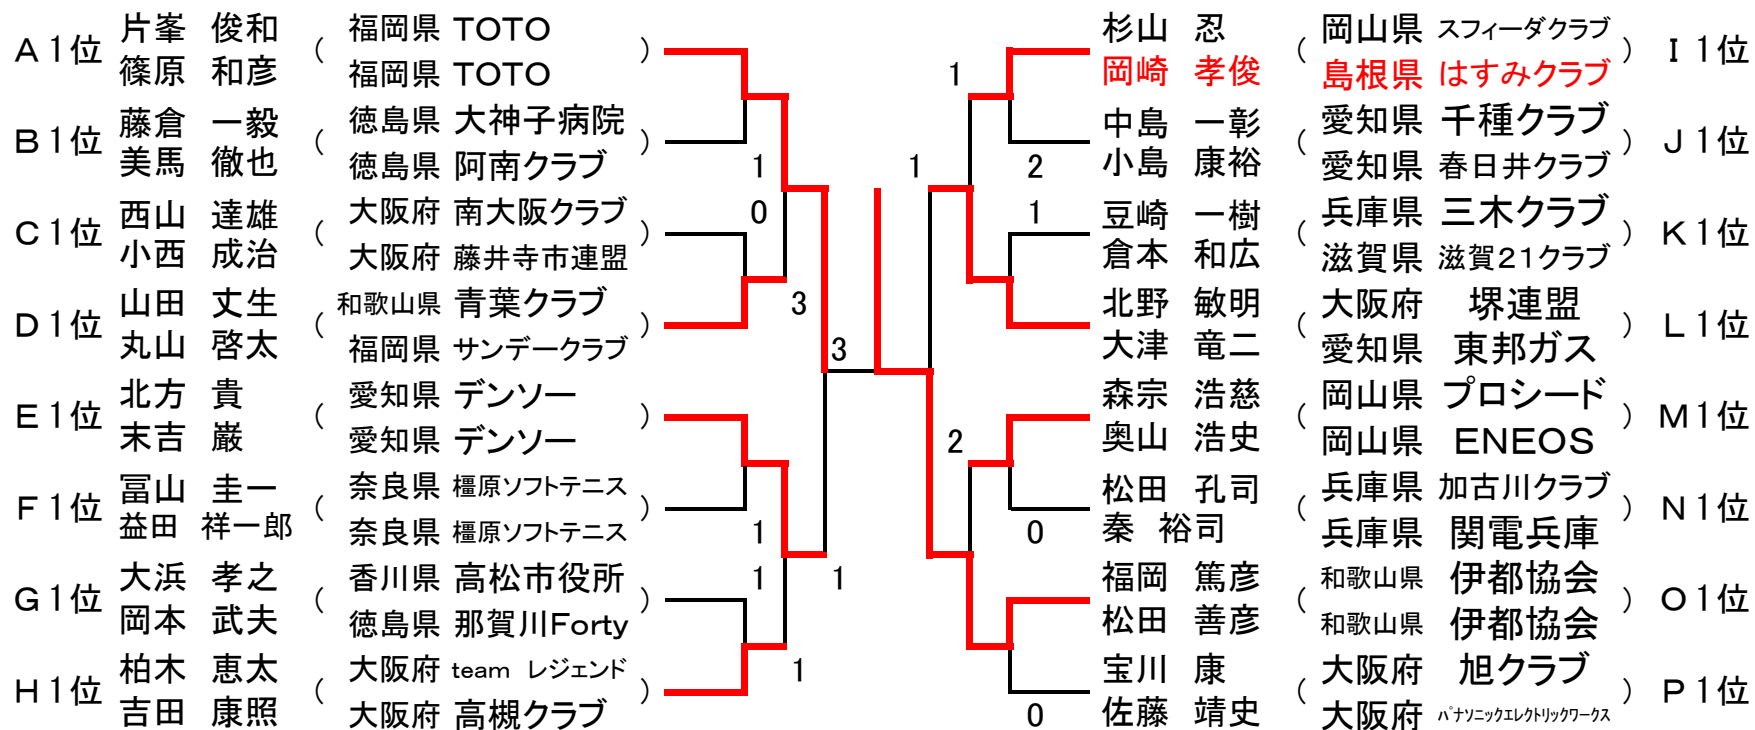

決勝トーナメント

【男子50歳】