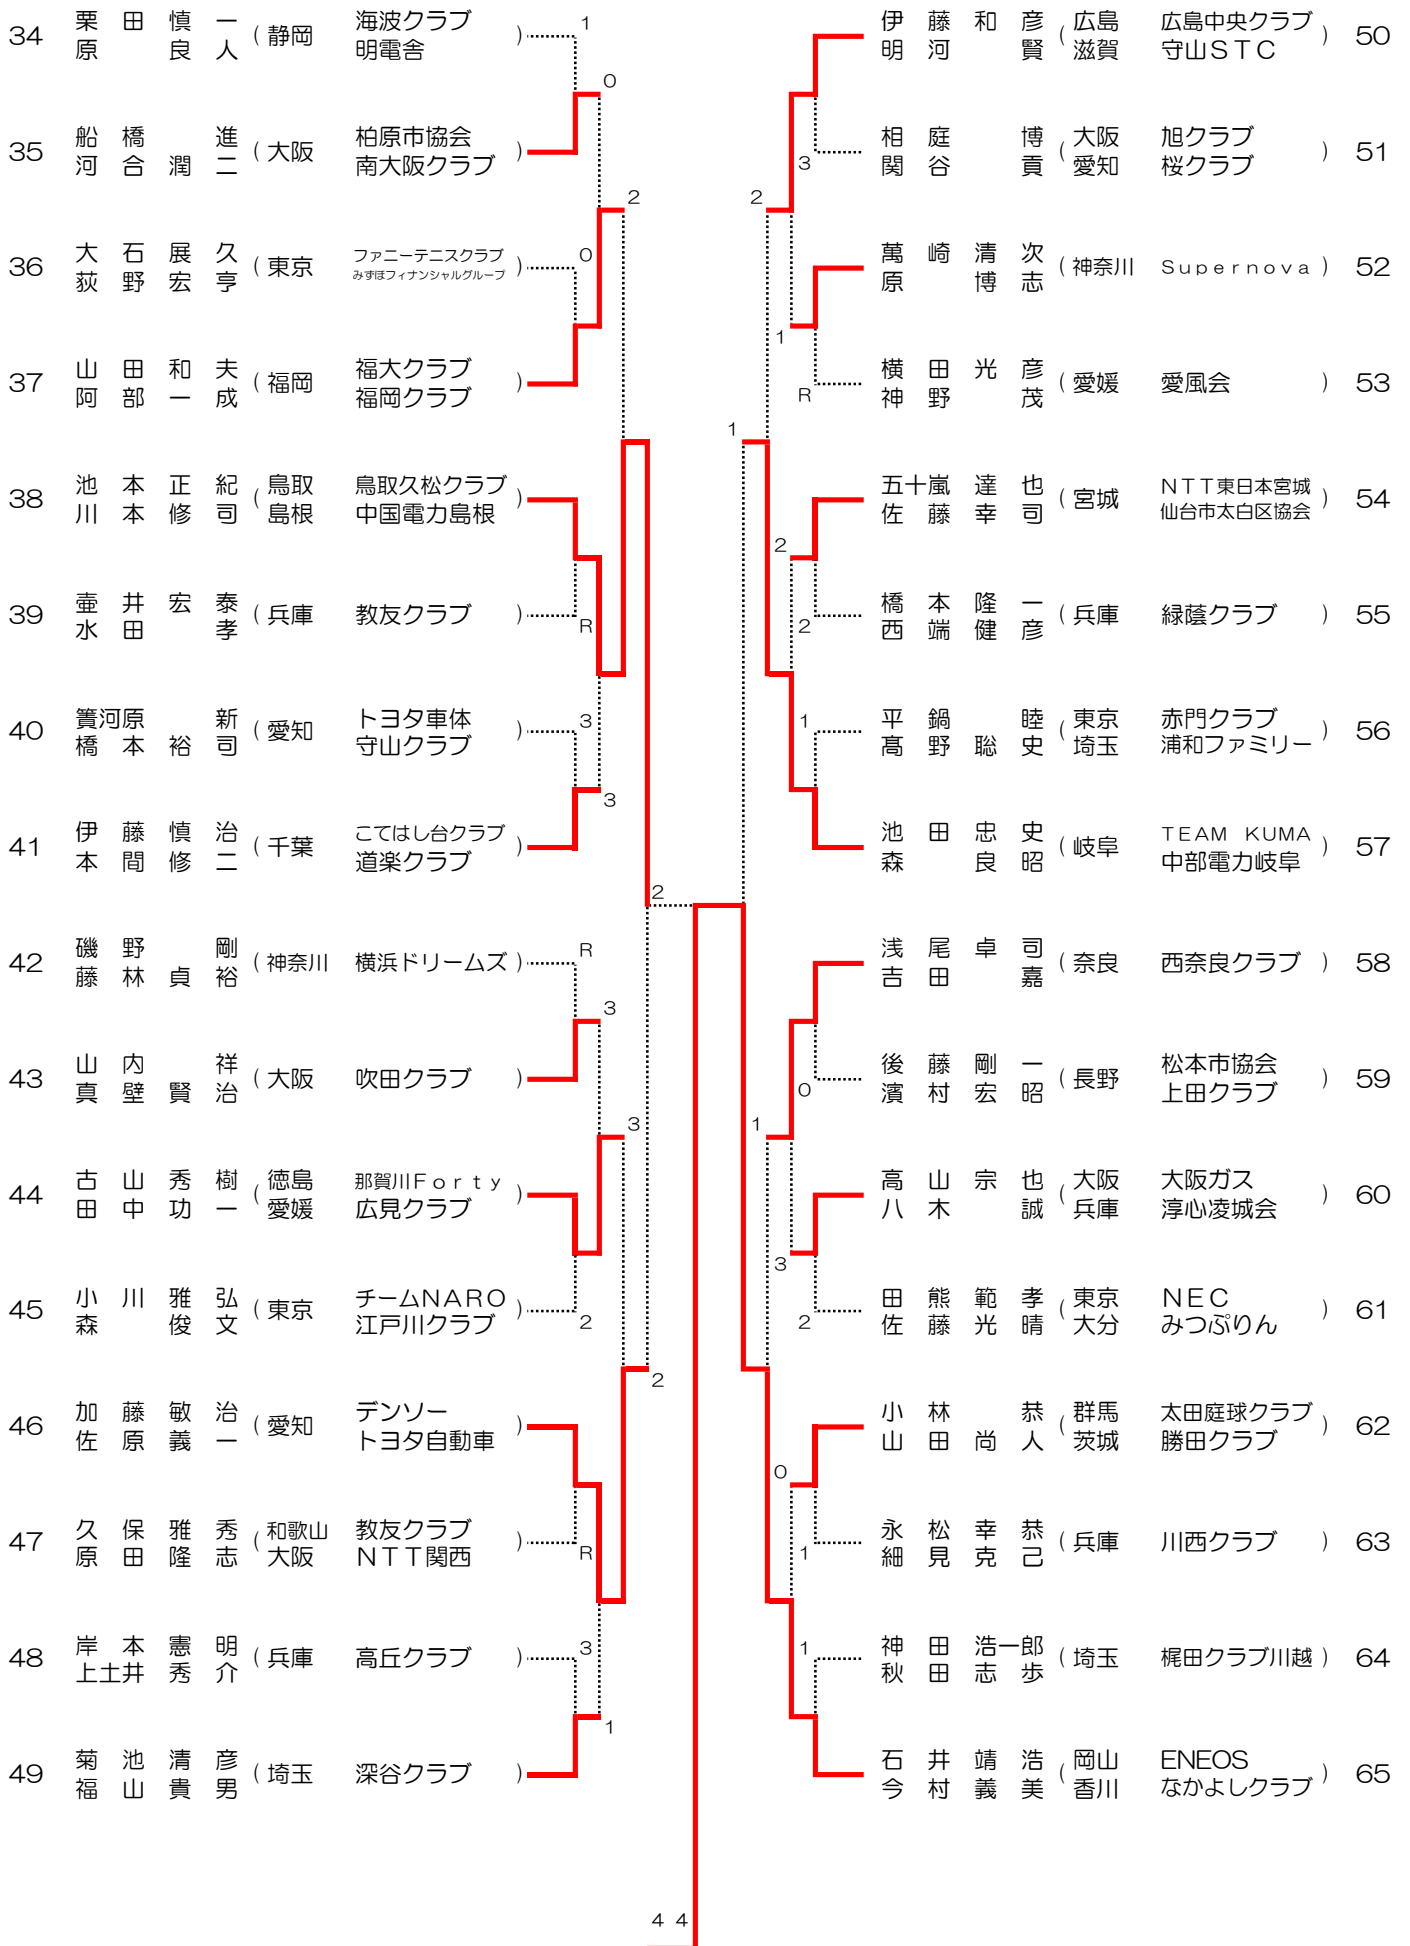

男子55歳 (2)

男子55歳 (3)