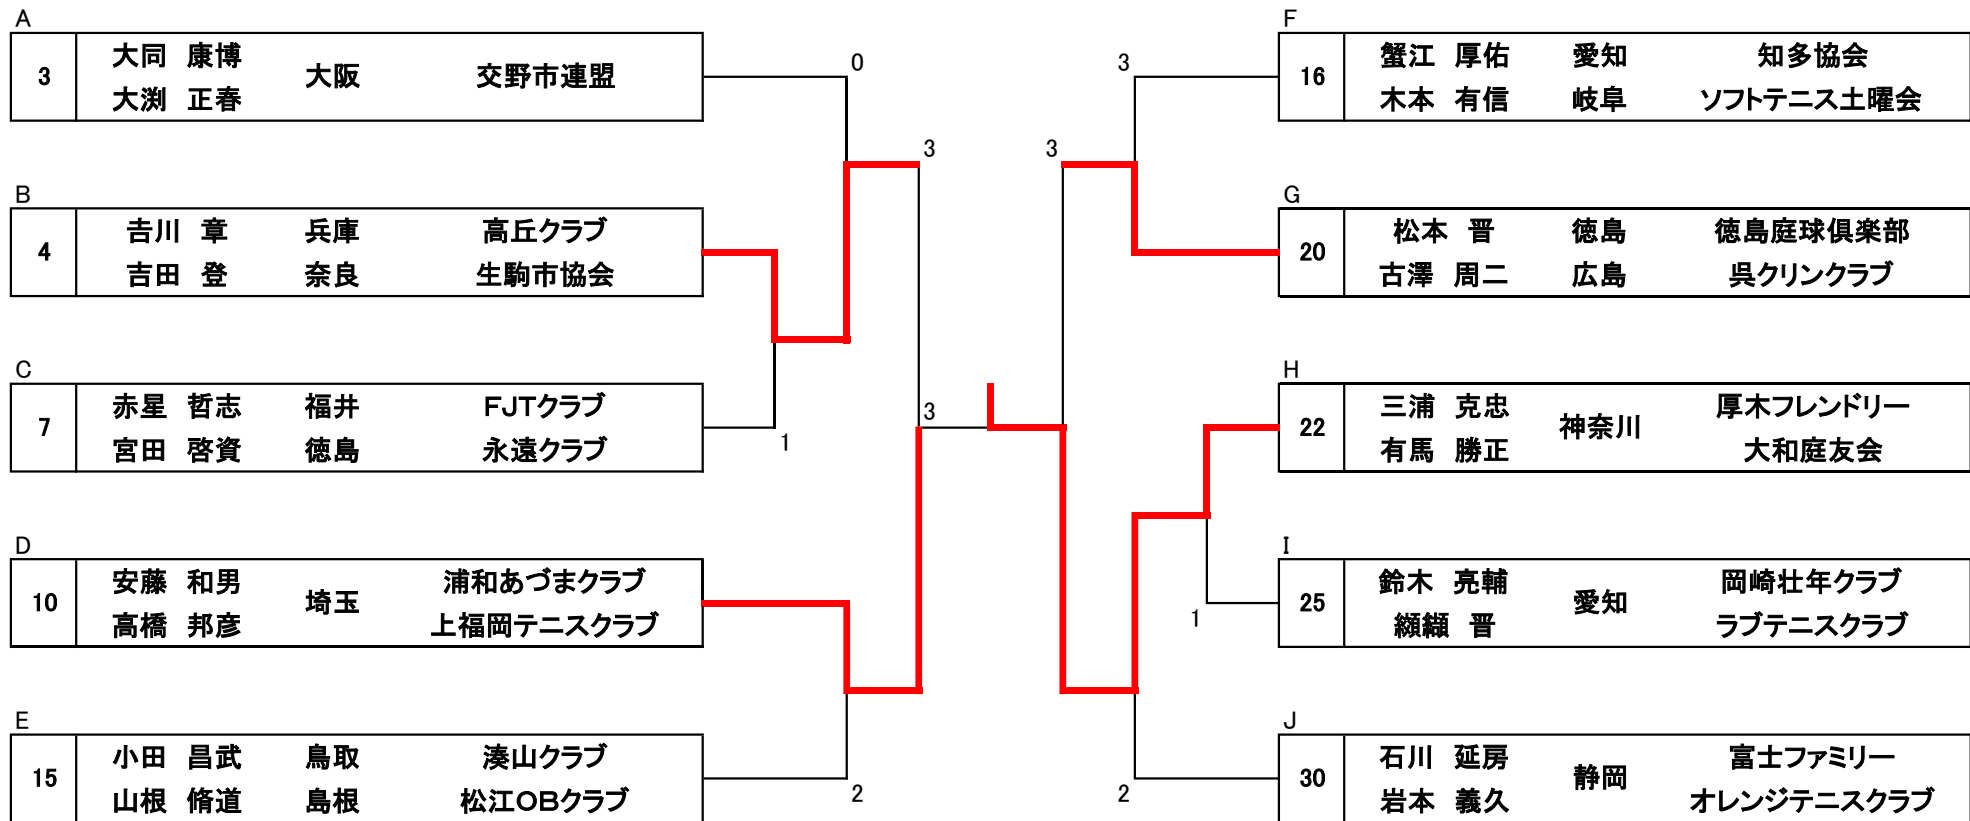

男子80(1)

A	氏名	支部	所属	1	2	3	勝率	差	順位
1	小松代 智夫 藤沼 宣弘	東京 栃木	旭テニスクラブ 宝木クラブ	/	④	3	1/2		2
2	栗山 桂 戸田 幸利	静岡	浜岡クラブ 浜松早起会		1	3	0/2		3
3	大同 康博 大淵 正春	大阪	交野市連盟		④	④	2/2		1

B	氏名	支部	所属	4	5	6	勝率	差	順位
4	吉川 章 吉田 登	兵庫 奈良	高丘クラブ 生駒市協会	/	④	④	2/2		1
5	石田 寅三 森本 弘祐	千葉	手賀沼クラブ		0	④	1/2		2
6	吉田 隆 田原迫 孝一	熊本 鹿児島	人吉クラブ 指宿水曜クラブ		1	1	0/2		3

C	氏名	支部	所属	7	8	9	勝率	差	順位
7	赤星 哲志 宮田 啓資	福井 徳島	FJTクラブ 永遠クラブ	/	④	④	2/2		1
8	神崎 政行 佐々木 征己	神奈川	北相クラブ ひまわりスポーツクラブ		2	④	1/2		2
9	東 颯 石丸 恭助	京都 山口	京都二条クラブ 山口クラブ		2	1	0/2		3

D	氏名	支部	所属	10	11	12	勝率	差	順位
10	安藤 和男 高橋 邦彦	埼玉	浦和あづまクラブ 上福岡テニスクラブ	/	④	④	2/2		1
11	坪田 秋成 吉備 良夫	大阪 奈良	富田林クラブ 天理クラブ		0	0	0/2		3
12	青木 東平 木地 孝嘉	愛知	七宝町ソフトテニス		1	④	1/2		2

E	氏名	支部	所属	13	14	15	勝率	差	順位
13	柳川 真寛 野地 光明	神奈川	金剛寺クラブ	/	R	R	0/2		-3-
14	木田 謙次 内野 洋次	兵庫	神戸山手クラブ 垂水クラブ		④	1 2	1/2		2
15	小田 昌武 山根 脩道	鳥取 島根	湊山クラブ 松江OBクラブ		④	④ ④	2/2		1