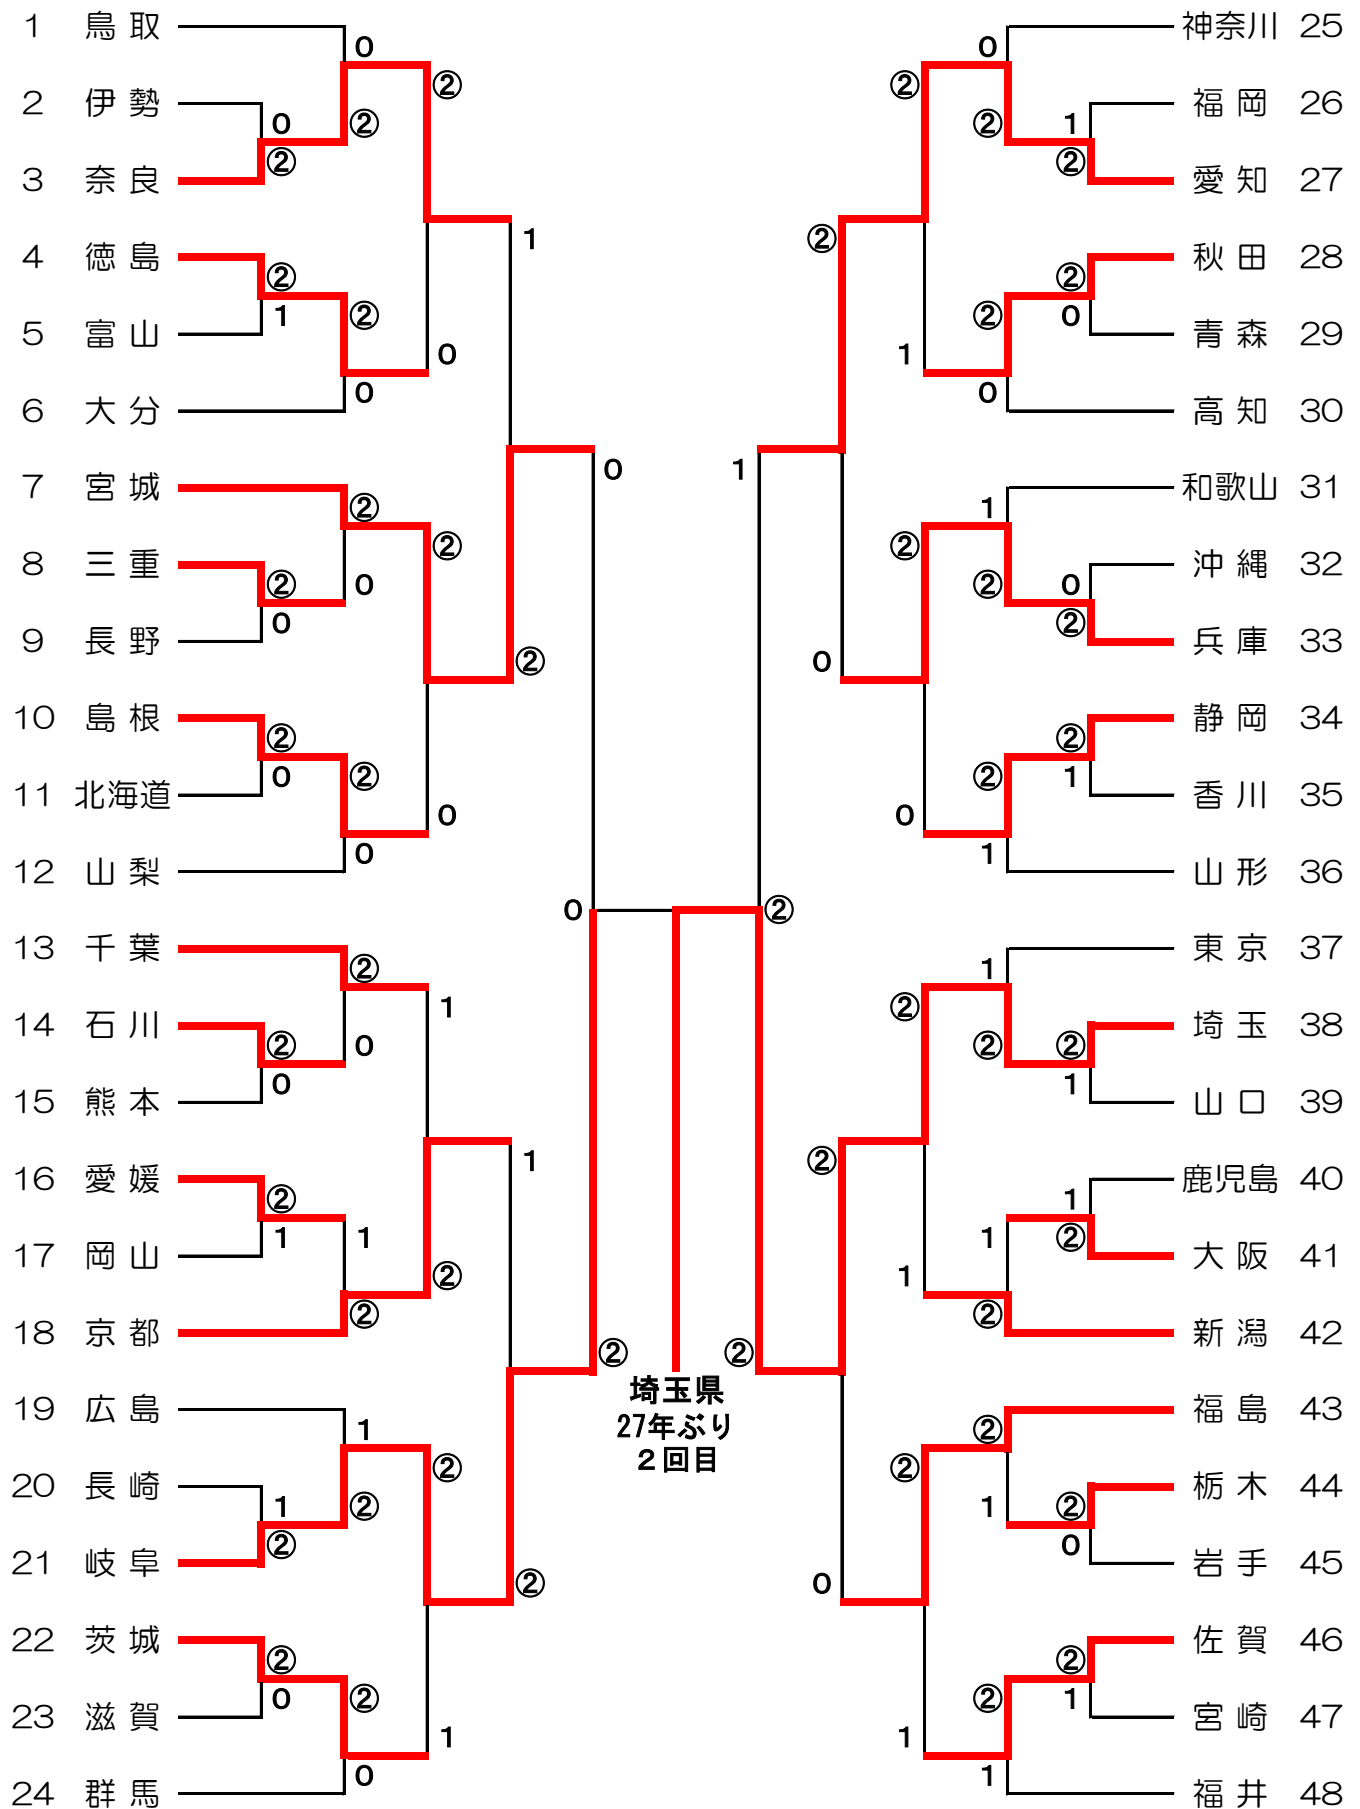

第35回都道府県対抗全日本中学生ソフトテニス大会

【準決勝】

女子都道府県対抗

	岐 阜 県	②	-	0	宮 城 県	
1	日下部 夢華 田原 小麻千		-		玉川 ひかり 浅野 琉愛	1
2	大野 柚芽 早見 優里	④	2 ④ ④ ④ ②	④ 0 2 1 ④ 2	赤間 音寧 齋藤 ひまり	2
3	高橋 優芽 佐藤 梨南	④	④ ④ ④	1 0 2 0	結城 穂乃花 三浦 凜音	3

	埼 玉 県	②	-	1	愛 知 県	
1	小林 瑠心 市村 花	④	2 1 ④ ④ ⑧ 4 ⑧	④ ④ 0 0 6 ⑥ 6	薄 優心 浮貝 美希	1
2	中山 萌 五十畑 咲和	1	1 2 2 ④ 0	④ ④ ④ 1 ④	宮本 彩羽 廣瀬 礼衣	2
3	高林 さくら 根岸 ゆず	④	⑤ 1 ④ ④ ④	3 ④ 2 2 1	戸松 煌理 起田 亜旺	3

【決勝】

	埼 玉 県	②	-	0	岐 阜 県	
1	黒澤 祐菜 小池 愛結		-		日下部 夢華 田原 小麻千	1
2	中山 萌 五十畑 咲和	④	⑤ 3 ⑥ 0 ⑤ ⑤	3 ⑤ 4 ④ 3 3	大野 柚芽 早見 優里	2
3	高林 さくら 根岸 ゆず	④	3 ④ ④ ④ ④	⑤ 2 2 2 1	高橋 優芽 佐藤 梨南	3