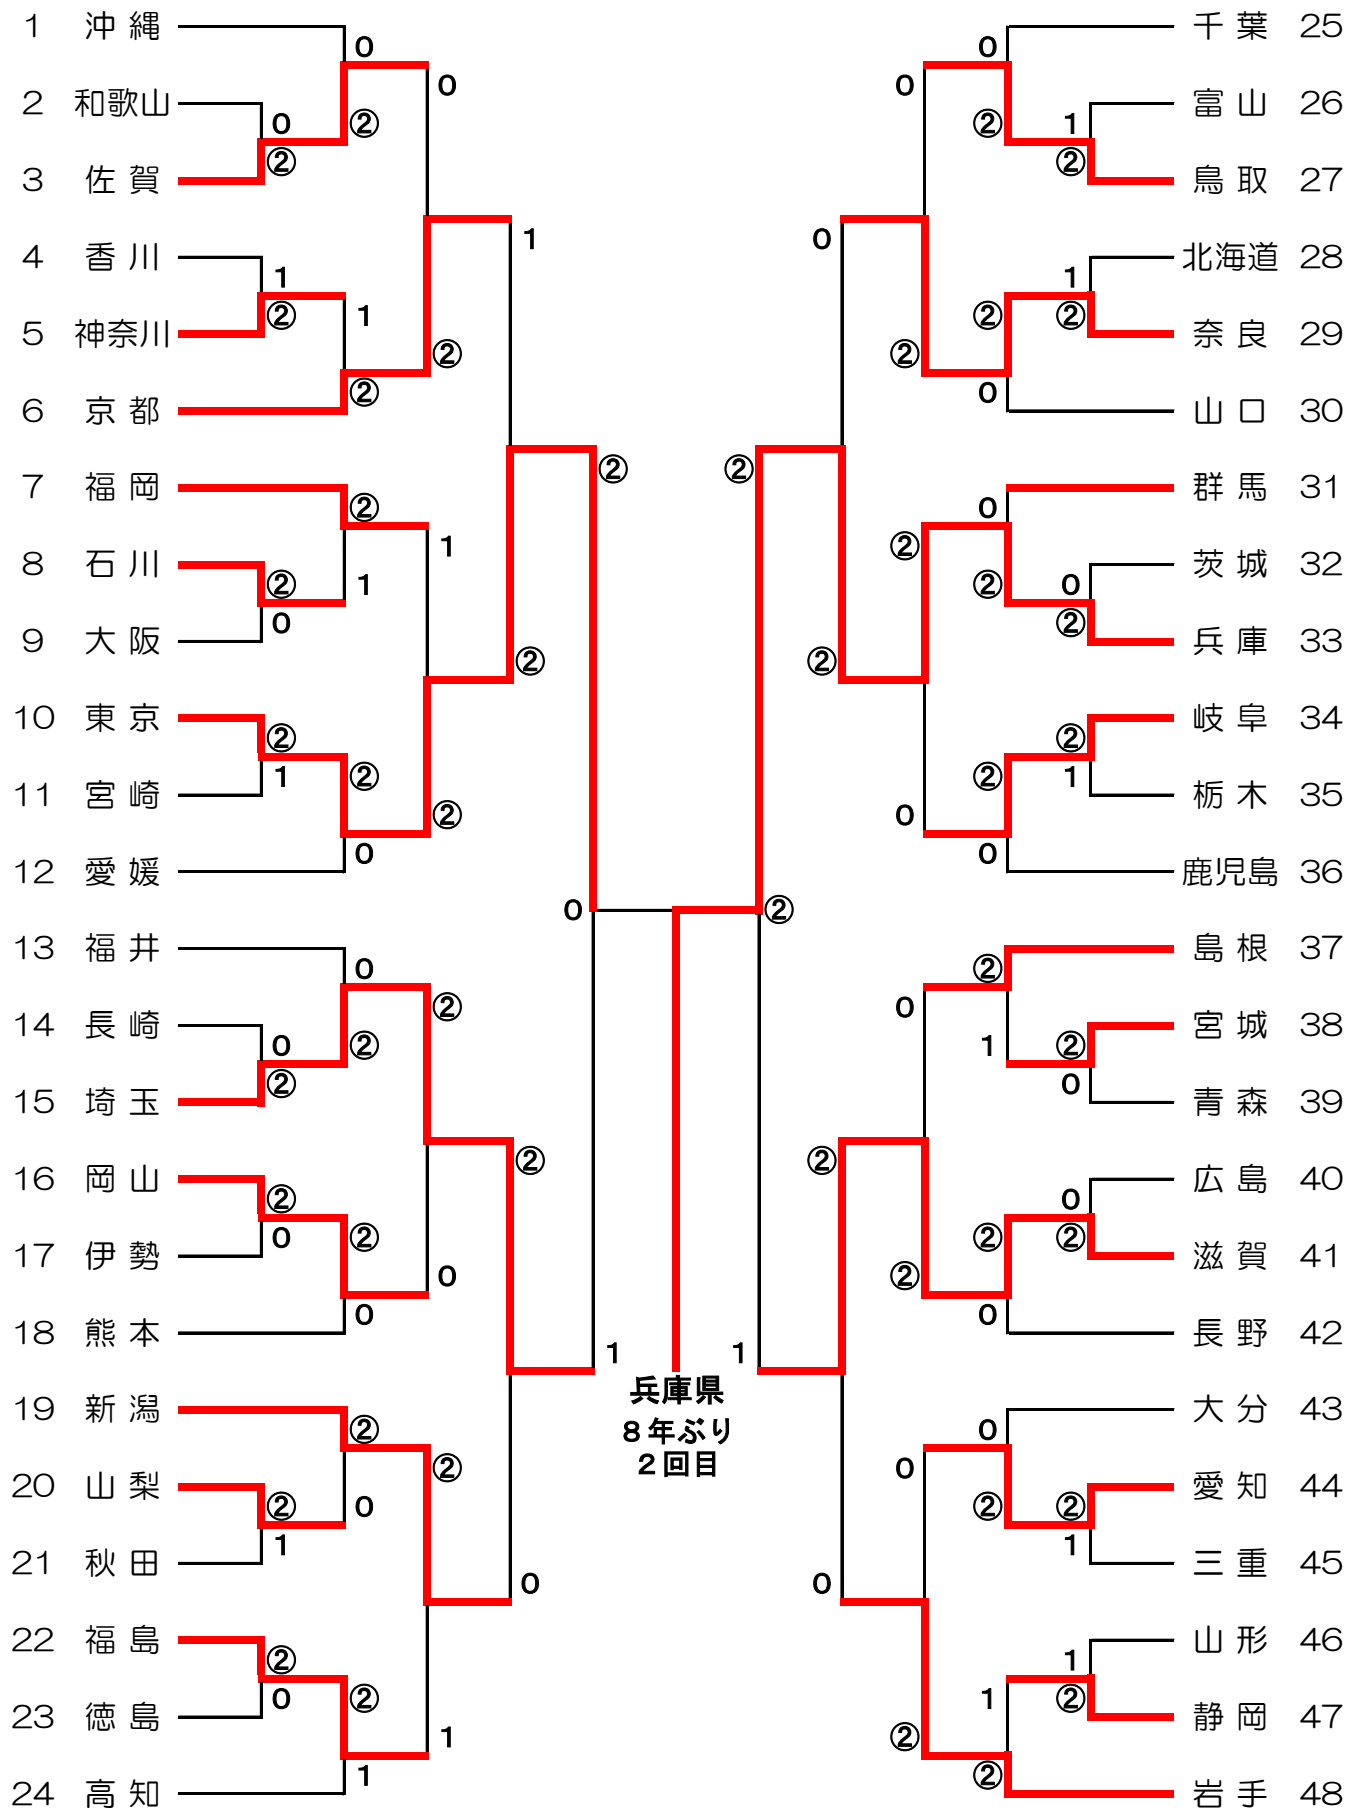

第35回都道府県対抗全日本中学生ソフトテニス大会

【準決勝】

男子都道府県対抗

	東京都	②	-	1	埼玉県	
1	布施谷 煌 林田 遼太郎	2	1 3 1 5 2	④ ⑤ ④ 3 ④	木原 祐翔 奥田 向陽	1
2	小沼 優希 宇田川 成寿	④	④ ⑥ ④ ④	2 4 1 1	田野 瑞樹 吉澤 柚希	2
3	野田 悠貴 宇津木 康十	④	⑧ ④ 2 3 ⑤ ⑧	6 1 ④ ⑤ 3 6	村田 優斗 桐山 柊介	3

	兵庫県	②	-	1	滋賀県	
1	宮脇 永和 高田 睦人	④	⑧ ④ 0 2 4 4 ⑦	6 2 ④ ④ ⑥ 2 5	大田 新之助 田中 竜牙	1
2	前田 蒼生 前川 遼	1	④ 2 2 0 1	1 ④ ④ ④ ④	山田 昂輝 山田 健太郎	2
3	植村 義高 石田 夏稀	④	⑥ ④ ⑥ 1 ⑧	4 2 4 ④ 6	岩村 真虎 保海 郁弥	3

【決勝】

	兵庫県	②	-	0	東京都	
1	前田 蒼生 前川 遼	④	④ 2 ④ 2 2 ⑧ ⑦	1 ④ 1 ④ ④ 6 2	布施谷 煌 林田 遼太郎	1
2	宮脇 永和 高田 睦人	④	④ ⑦ ④ ⑤	④ 5 1 3	小沼 優希 宇田川 成寿	2
3	植村 義高 石田 夏稀				野田 悠貴 宇津木 康十	3