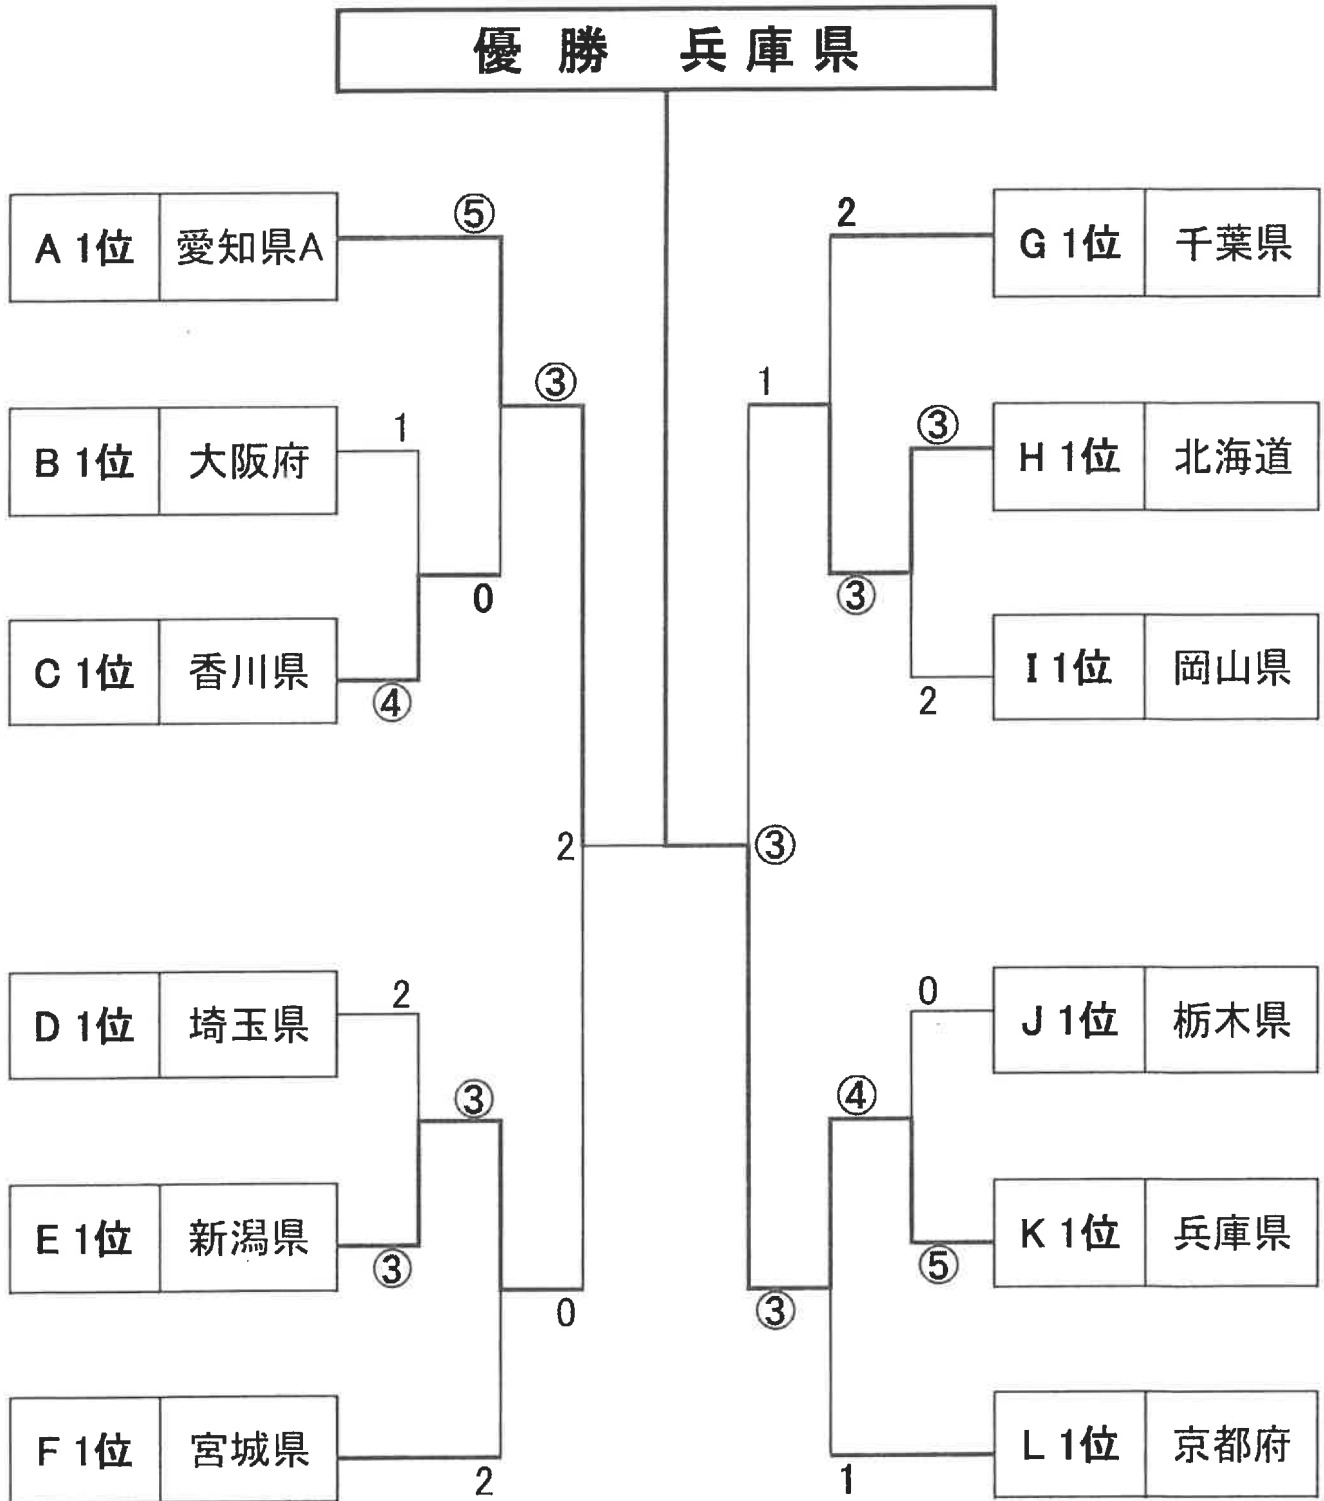

第45回 全日本レディースソフトテニス決勝大会
決勝トーナメント

第45回 全日本レディースソフトテニス決勝大会
成績表(第2日)

トーナメント1回戦					準々決勝					準決勝					決勝					
	B1	大阪府	1 - ④	C1	香川県	A1	愛知県A	⑤ - 0	C1	香川県	A1	愛知県A	③ - 0	E1	新潟県	A1	愛知県A	2 - ③	K1	兵庫県
すみれ	山本	・北端	3 - ④	福田	・伊場	舟根	・岩本	④ - 0	福田	・伊場	舟根	・岩本	3 - 2	北川	・廣川	舟根	・岩本	1 - ④	山野	・和田
ゆり	中村	・小谷	④ - 1	安藤	・嶋田	伊藤	・伊藤	④ - 1	安藤	嶋田	伊藤	・伊藤	④ - 1	大川原	・大久保	伊藤	・伊藤	④ - 1	長井	・澤内
きく	島田	・井村	3 - ④	松尾	・松田	横山	・櫻井	④ - 2	松尾	・松田	横山	・櫻井	④ - 0	鈴木	・小林	横山	・櫻井	2 - ④	平山	・岡野
ゆり	長畑	・又賀	0 - ④	秋山	・三好	櫻井	・松嶋	④ - 3	秋山	・三好	櫻井	・松嶋	④ - 0	五十嵐	・布施	櫻井	・松嶋	④ - 0	眞鍋	・是澤
ばら	吉川	・山本	0 - ④	峯久	・横井	矢野	・小山	④ - 1	峯久	・横井	矢野	・小山	-	廣川	・久保田	矢野	・小山	3 - ④	宮下	・松川
	D1	埼玉県	2 - ③	E1	新潟県	E1	新潟県	③ - 2	F1	宮城県	H1	北海道	1 - ③	K1	兵庫県					
すみれ	田中	・佐田	1 - ④	北川	・廣川	北川	・廣川	④ - 3	奥田	・猪本	波多野	・熊谷	④ - 3	山野	・和田					
ゆり	加藤	・小林	0 - ④	大川原	・大久保	大川原	・大久保	④ - 0	下斗米	・池内	三浦	・中山	2 - ④	長井	・澤内					
きく	清水	・宮腰	④ - 2	鈴木	・小林	鈴木	・小林	1 - ④	熊谷	・三津谷	塚	・吉野	2 - ④	平山	・岡野					
ゆり	石井	・森田	3 - ④	五十嵐	・布施	五十嵐	・布施	④ - 1	笠原	・根本	石谷	・山本	3 - 2	眞鍋	・是澤					
ばら	飯田	・田中	④ - 2	廣川	・久保田	廣川	・久保田	0 - ④	石川	・山本	土岐	・高橋	1 - ④	宮下	・松川					
	H1	北海道	③ - 2	I1	岡山県	G1	千葉県	2 - ③	H1	北海道										
すみれ	波多野	・熊谷	④ - 1	諸岡	・前田	江澤	・安西	1 - ④	波多野	・熊谷										
ゆり	三浦	・中山	④ - 1	吉田	・蜂谷	渡邊	・村田	④ - 0	石谷	・山本										
きく	塚	・吉野	3 - ④	杉岡	・難波	巖	・松下	0 - ④	塚	・吉野										
ゆり	石谷	・山本	④ - 1	岩野	・中村	増田	・佐々木	1 - ④	三浦	・中山										
ばら	土岐	・高橋	2 - ④	片山	・守屋	星	・赤石	④ - 2	土岐	・高橋										
	J1	栃木県	0 - ⑤	K1	兵庫県	K1	兵庫県	④ - 1	L1	京都府										
すみれ	柴田	・漆眞下	3 - ④	山野	・和田	山野	・和田	④ - 3	奥田	・松本										
ゆり	池田	・君島	0 - ④	眞鍋	・是澤	長井	・澤内	④ - 1	小西	・岸田										
きく	奥村	・石渡	1 - ④	平山	・岡野	平山	・岡野	④ - 2	竹中	・長嶋										
ゆり	渡辺	・寺崎	0 - ④	長井	・澤内	眞鍋	・是澤	3 - ④	勝部	・松井										
ばら	荒山	・藤田	0 - ④	宮下	・松川	宮下	・松川	④ - 3	谷口	・吉崎										

第45回 全日本レディースソフトテニス決勝大会 予選リーグ 結果

Aブロック		1	2	3	4	勝率	差	順位
1	愛媛県		③	0	0	1/3		3
2	高知県	2		2	2	0/3		4
3	愛知県A	⑤	③		⑤	3/3		1
4	熊本県	⑤	③	0		2		2

Gブロック		24	25	26	27	勝率	差	順位
24	鹿児島県		0	1	0	0/3		4
25	千葉県	⑤		⑤	③	3/3		1
26	神奈川県	④	0		0	1/3		3
27	東京都	⑤	2	⑤		2/3		2