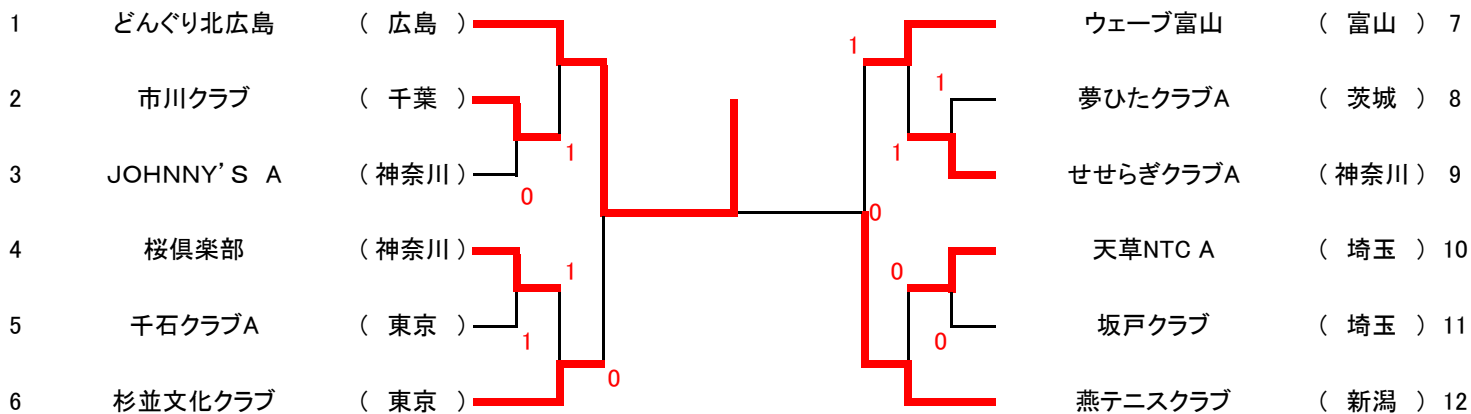

全日本クラブソフトテニス選手権

女子1位トーナメント