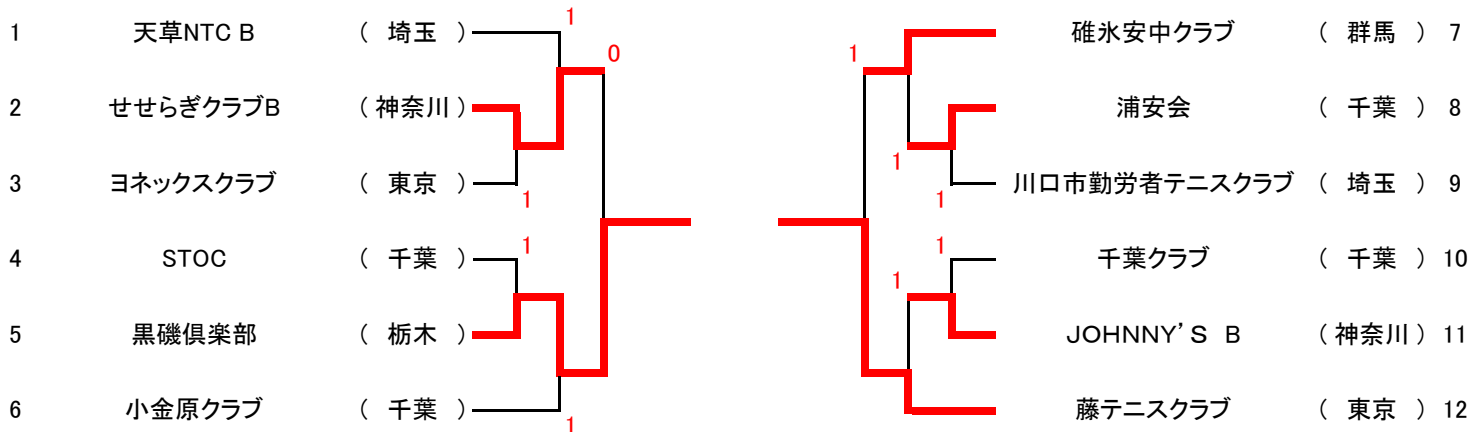

全日本クラブソフトテニス選手権

女子1位トーナメント

女子2位トーナメント

女子3位トーナメント

女子4位トーナメント