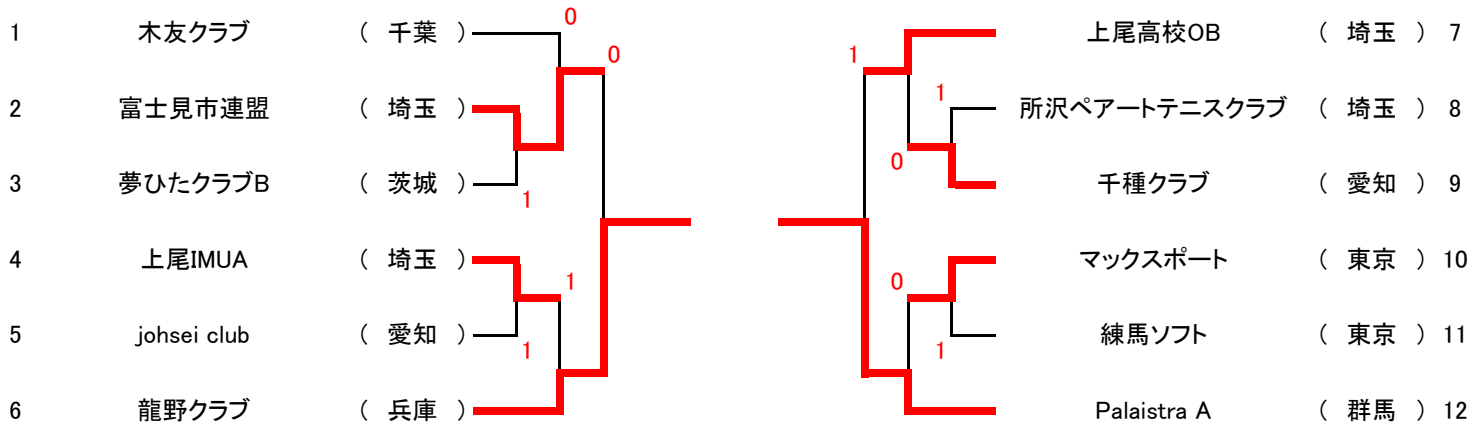

女子2位トーナメント