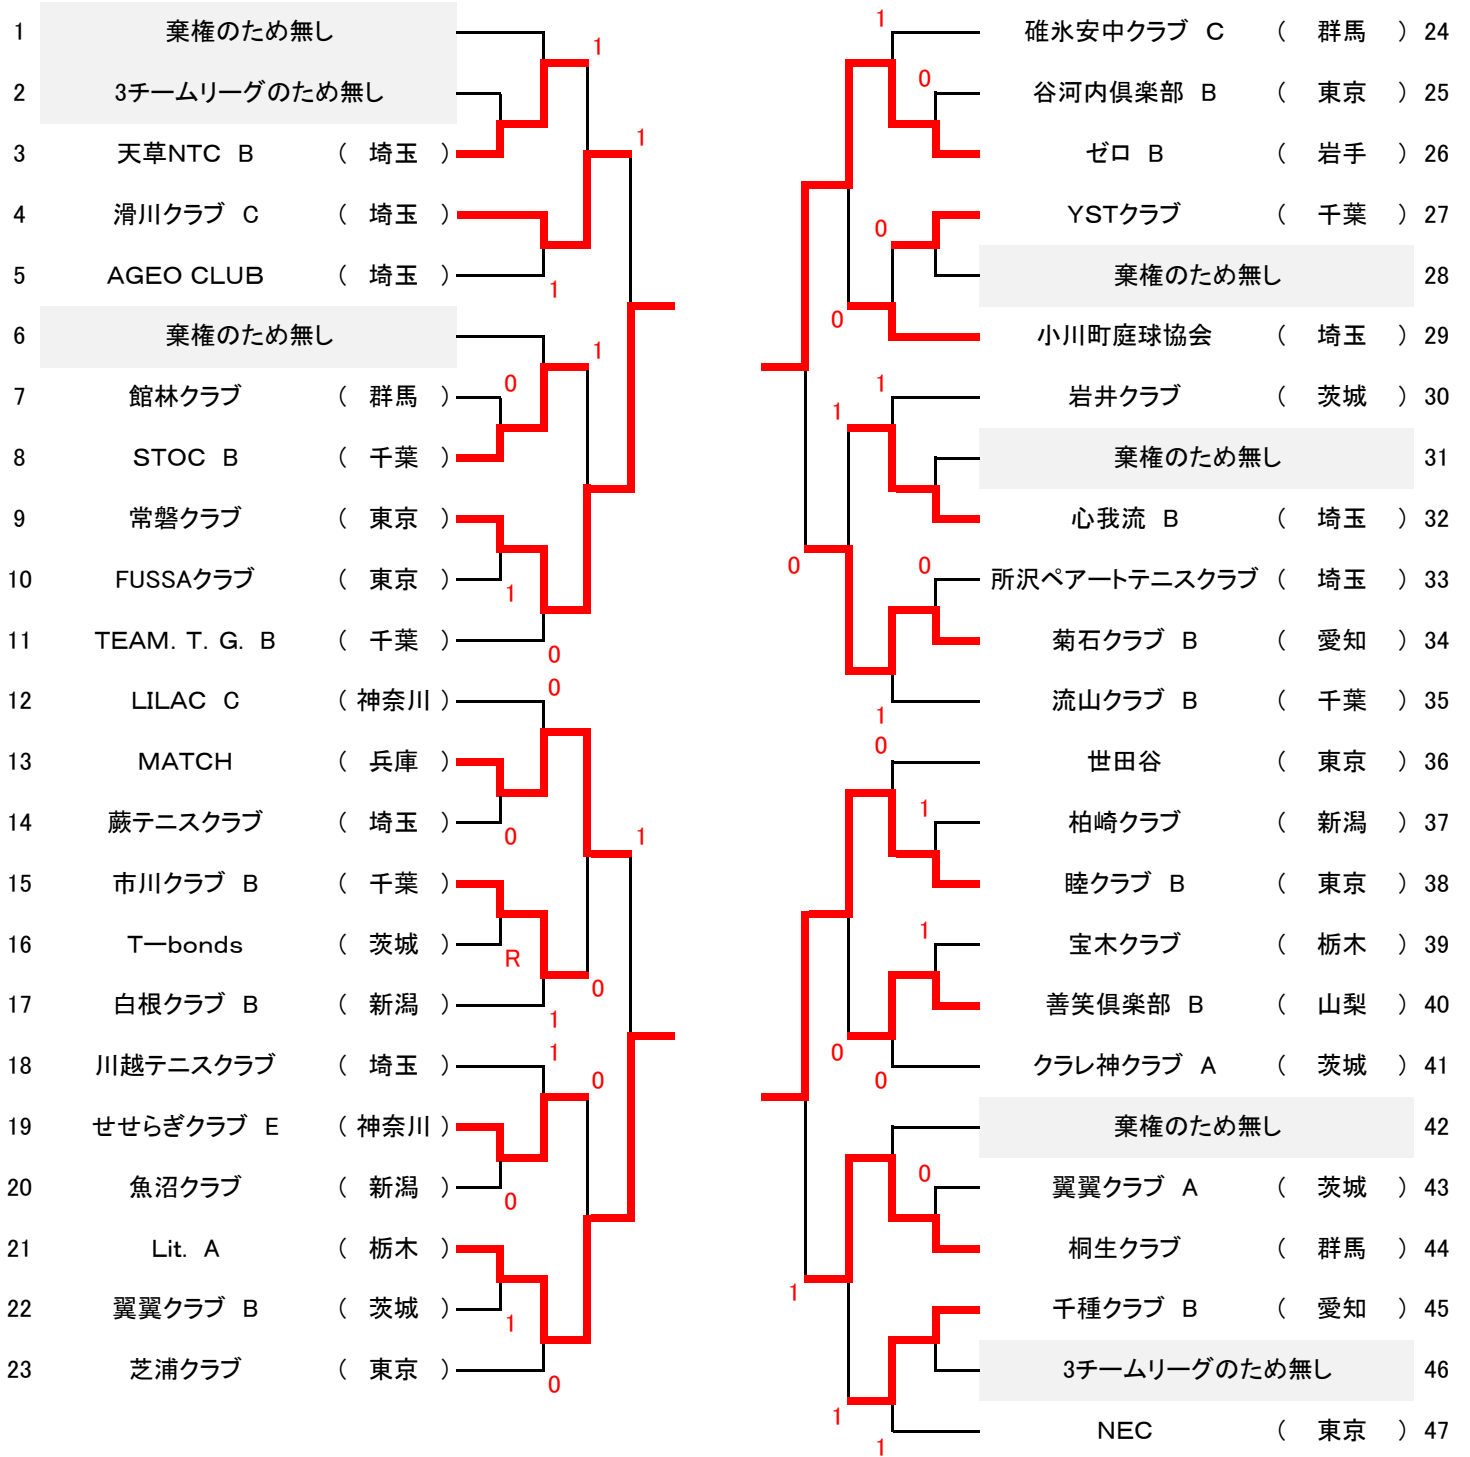

全日本クラブソフトテニス選手権大会

男子4位トーナメント

予選リーグ(女子)1

	1	ブロック	1	2	3	4	勝率	差	順位	
1	ど	んぐり北広島	広島		③	③	③	3/3		1
2	天	草 NTC	B 埼玉	0		③	1	1/3		3
3		Palaistra B	群馬	0	0		1	0/3		4
4	木	友 クラブ	千葉	0	②	②		2/3		2

	2	ブロック	5	6	7	勝率	差	順位	
5	市	川 クラブ	千葉		③	③	2/2		1
6	せ	せらぎクラブ B	神奈川	0		0	0/2		3
7	富	士見市連盟	埼玉	0	③		1/2		2

	3	ブロック	8	9	10	11	勝率	差	順位	
8	J	O H N N Y ' S A	神奈川		③	②	③	3/3		1
9	兼	六 クラブ	石川	R		R	R	0/3		~~4~~
10	夢	ひ た クラブ B	茨城	1	③		②	2/3		2
11	ヨ	ネ ッ ク ス ク ラ ブ	東京	0	③	1		1/3		3

	4	ブロック	12	13	14	15	勝率	差	順位	
12	桜	俱 楽 部	神奈川		③	②	③	3/3		1
13		MILD	茨城	0		1	1	0/3		4
14		STOC	千葉	1	②		1	1/3		3
15		上尾IMUA	埼玉	0	②	②		2/3		2

	5	ブロック	16	17	18	19	勝率	差	順位	
16	黒	磯 俱 楽 部	栃木		③	1	1	1/3		3
17	筑	西 ク ラ ブ	茨城	0		1	0	0/3		4
18		johsei club	愛知	②	②		1	2/3		2
19	千	石 ク ラ ブ A	東京	②	③	②		3/3		1