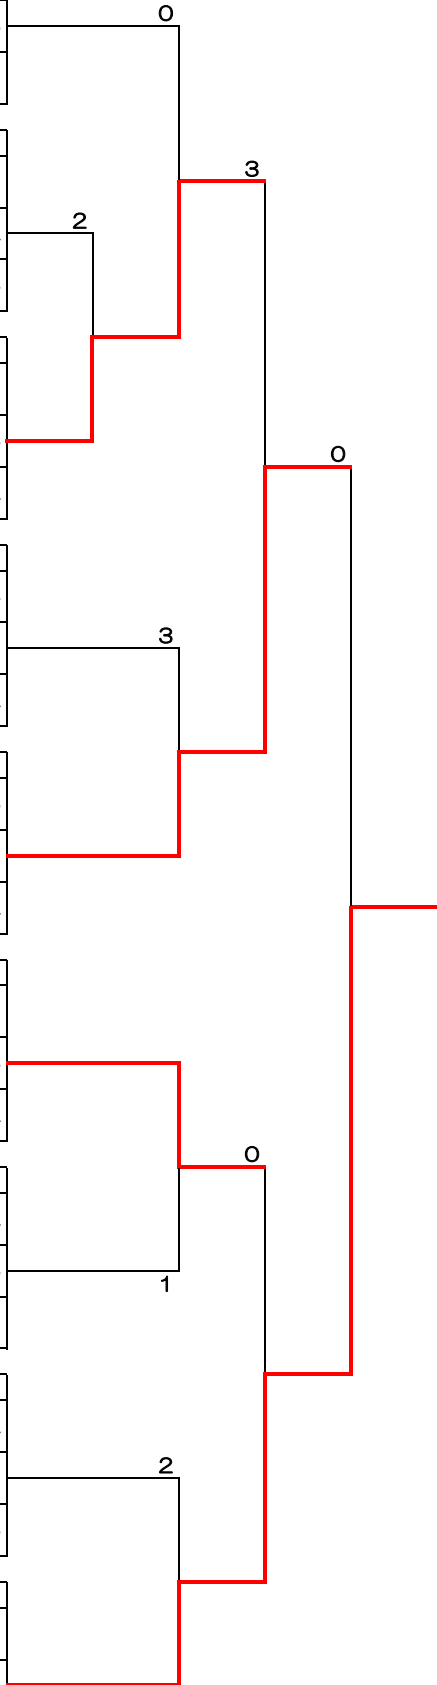

男子80

A	氏名	支部	所属	1	2	3	勝率	差	順位
1	小松代智夫	東京	旭クラブ		④	2	1/2		2
2	小林進	静岡	杉並文化クラブ	1		2	0/2		3
3	大矢保夫	埼玉	越谷クラブ	④	④		2/2		1

B	氏名	支部	所属	4	5	6	勝率	差	順位
4	夏目智永	愛知	豊橋クラブ		④	④	2/2		1
5	土屋昭三	愛媛	岡崎壮年クラブ	0		④	1/2		2
6	江崎恭助	岡山	新居浜市STA山梨山梨シニアクラブ	2	2		0/0		3

C	氏名	支部	所属	7	8	9	勝率	差	順位
7	出水芳男	鹿児島	クラシック		④	④	2/2		1
8	有年司郎	福岡	日本製鉄八幡	1		0	0/2		3
9	仙田邦夫	大阪	東大阪市協会	1	④		1/2		2

D	氏名	支部	所属	10	11	12	勝率	差	順位
10	玉野寿一	岐阜	土曜会		0	2	0/2		3
11	本間進治	東京	三鷹支部	④		④	2/2		1
12	鈴木重臣	千葉	浦安会	④	1		1/2		2

E	氏名	支部	所属	13	14	15	勝率	差	順位
13	藤沼宣弘	栃木	宝木クラブ		1	1	0/2		3
14	東山一雄	京都	富士見が丘クラブ	④		④	2/2		1
15	柳川真寛	奈良	京都二条クラブ	④	2		1/2		2

F	氏名	支部	所属	16	17	18	勝率	差	順位
16	岩島典男	高橋	中台クラブ		④	④	2/2		1
17	林信吾	岡山	上福岡クラブ	R		R	0/2		3
18	一篠常昭	静岡	竜王クラブ	1	④		1/2		2

G	氏名	支部	所属	19	20	21	勝率	差	順位
19	杉原潔	佐賀	鹿島クラブ		④	1	1/2		2
20	熊澤哲弘	神奈川	唐津クラブ	3		3	0/2		3
21	荒川長彌	茨城	白陵クラブ	④	④		2/2		1

H	氏名	支部	所属	22	23	24	勝率	差	順位
22	森本弘祐	千葉	手賀沼クラブ		2	④	1/2		2
23	米山勝利	静岡	手賀沼クラブ	④		④	2/2		1
24	水口賢一	静岡	大成クラブ	2	2		0/2		3

I	氏名	支部	所属	25	26	27	勝率	差	順位
25	青木東平	愛知	七宝クラブ		④	④	2/2		1
26	中森英喜	神奈川	七宝クラブ	1		④	1/2		2
27	望月幹夫	埼玉	"K" S. T CLUB	R	R		0/2		3