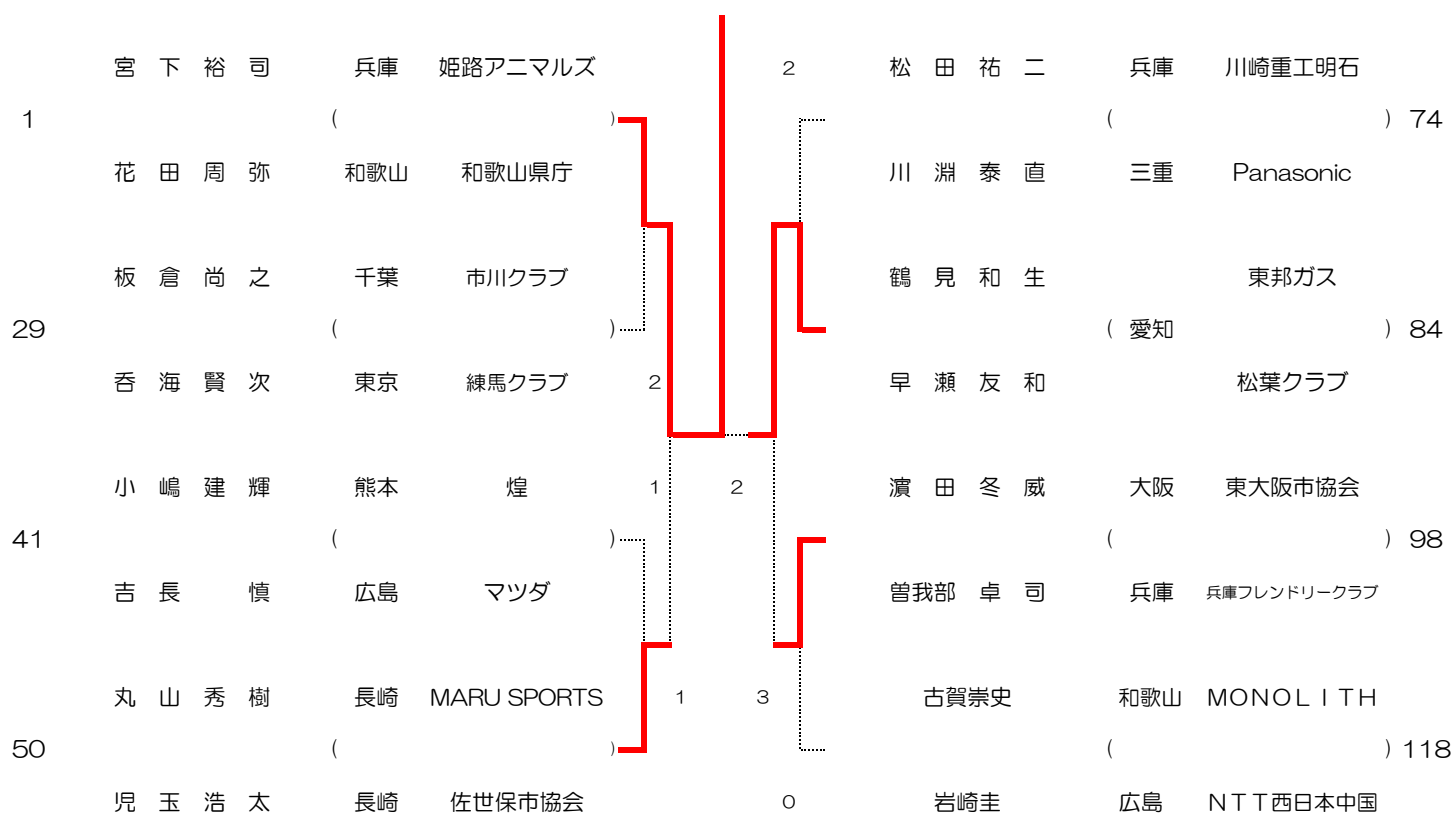

35歳男子 (2)

60	林久野	快智昌規	(山口)	UBE		岩湯	田瀬	草介勝	(東京)	若月組同志組	)	90
61	浜田	達也	(神奈川)	横須賀クラブ		長吉	嶋田	拓也	(長崎)	三菱重工長崎	)	91
62	富永	和正	(和歌山)	維吹		二藤	川本	弘樹	(広島)	愛飲クラブ	)	92
63	菅野	裕介	(福岡)	サンデークラブ		仲雨	田川	勇城	(大分)	ワインクラブ	)	93
64	松井	裕倫	(岡山)	永謡クラブ		岡町	本田	直哉	(埼玉)	入間ソフト	)	94
65	小澤	真一	(埼玉)	日本信号		染高	矢伸	岳之	(静岡)	橋クラブ	)	95
66	高山	泰英	(石川)	兼六クラブ		橋宿	田原	圭介	(群馬)	Liberty・Association	)	96
67	園田	貴祥	(熊本)	宇土クラブ		池森	田貴	洋輔	(埼玉)	浦和あかつき	)	97
68	池滝	隆太	(東京)	谷河内倶楽部		濱菅	我部	冬威	(大阪)	東大阪市協会	)	98
69	小池	直道	(埼玉)	朝霞市連盟		豊奥	田川	幸太	(茨城)	土浦クラブ	)	99
70	梅野	飛呂睦	(長崎)	MSC		山小	口辻	修平	(熊本)	松橋クラブ	)	100
71	大本	昌希	(広島)	福山クラブ		立磯	場寛	之明	(山口)	防府クラブ	)	101
72	木寺	謙士朗	(福岡)	男塾		石二	丸功	輔樹	(福岡)	田川連盟	)	102
73	大井	恒洋	(埼玉)	白岡ソフト		廣山	田達	也未	(徳島)	大神子病院	)	103
74	松田	祐二	(兵庫)	川崎重工明石		縄吉	田栄	二人	(山口)	宇部市役所	)	104
75	荒木	健育	(長崎)	長島ITC		永永	田田	靖元	(長崎)	十八親和銀行	)	105
76	友岡	光正	(山口)	山口教員クラブ		坂大	尾地	徹	(東京)	オンライン	)	106
77	原岩	亮輔	(熊本)	松橋クラブ		野片	元平	慎一	(鹿児島)	なんさつファミリー	)	107
78	山本	祥和	(東京)	常磐クラブ		西田	脇頭	作介	(兵庫)	尼崎高校OBクラブ	)	108
79	吉澤	浩之	(埼玉)	川越MTC		板岩	橋貴	淳土	(埼玉)	行田GTO	)	109
80	三友	正彦	(福岡)	久留米クラブ		冷藤	水航	太郎	(福岡)	サンデークラブ	)	110
81	鈴木	達也	(千葉)	小金原クラブ		穴伊	戸俊	朗貴	(神奈川)	三浦クラブ	)	111
82	細谷	康祐	(香川)	なかよしクラブ		立谷	田康	明照	(愛媛)	愛媛にぎたつクラブ	)	112
83	山中	紘武	(福岡)	筑紫野クラブ		山根	正正	芳光	(福岡)	男塾	)	113
84	鶴見	和生	(愛知)	東邦ガス		菊滝	地口	勇斗	(千葉)	市川クラブ	)	114
85	長嶋	崇健	(埼玉)	川越テニス		外網	山良	樹登	(北海道)	札幌学院クラブ	)	115
86	岡本	邦孝	(和歌山)	教友クラブ		前田	野玄	徹記	(愛知)	松葉クラブ	)	116
87	向川	良平	(広島)	JFE西日本福山		小今	林野	樹矢	(埼玉)	所沢テニス	)	117
88	段下	政幸	(宮崎)	スターファミリーズ		古岩	賀賀	崇史	(和歌山)	MONOLITH	)	118
89	齋藤	恵介	(東京)	frattoクラブ					(広島)	NTT西日本中国	)	118

35歳男子ベスト8