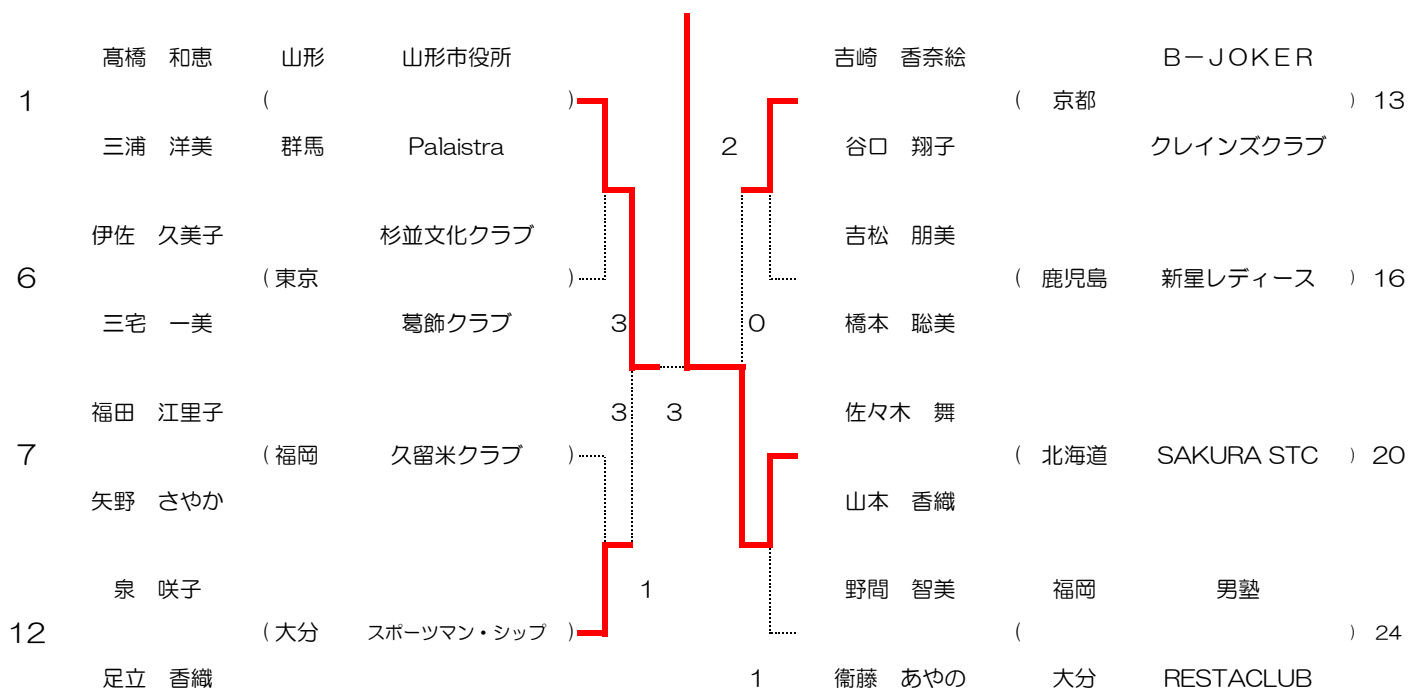

35歳女子

A	氏名	支部	所属	1	2	3	勝率	差	順位
1	高橋 和恵 三浦 洋美	山形 群馬	山形市役所 Palaistra		④	④	2/2		1
2	平川 直子 杉山 恵子	福岡 福岡	鶴崎クラブ スポーツアイランド	1		④	1/2		2
3	福原 裕江 吉岡 由美	山口 山口	徳山クラブ 宇部なでしこ	0	1		0/2		3

B	氏名	支部	所属	4	5	6	勝率	差	順位
4	朝倉 弥生 河原崎 晶子	静岡 静岡	EASTC 大成クラブ		④	2	1/2		2
5	山田 瑠美 有吉 奈美	福岡 福岡	小倉軟庭 宗像クラブ	2		1	0/2		3
6	伊佐 久美子 三宅 一美	東京 東京	杉並文化クラブ 葛飾クラブ	④	④		2/2		1

C	氏名	支部	所属	7	8	9	勝率	差	順位
7	福田 江里子 矢野 さやか	福岡 福岡	久留米クラブ 久留米クラブ		④	④	2/2		1
8	伊藤 藍子 青木 奏子	茨城 茨城	神栖レッドジャイコ 神栖レッドジャイコ	0		0	0/2		3
9	峯久 あや 福田 淳子	香川 香川	なかよしクラブ なかよしクラブ	3	④		1/2		2

D	氏名	支部	所属	10	11	12	勝率	差	順位
10	関谷 香織 宮原 沙弥佳	埼玉 東京	所沢ペアート 千石クラブ		3	0	0/2		3
11	栗 由紀 宇野 愛美	佐賀 佐賀	鹿島クラブ 基山クラブ	④		2	1/2		2
12	泉 咲子 足立 香織	大分 大分	スポーツマン・シップ スポーツマン・シップ	④	④		2/2		1

E	氏名	支部	所属	13	14	15	勝率	差	順位
13	吉崎 香奈絵 谷口 翔子	京都 京都	B-JOKER クレインズクラブ		④	④	2/2		1
14	舟木 利香 中野 幸恵	福岡 福岡	スポーツアイランド 小倉庭球	1		3	0/2		3
15	伊藤 美希 麻生 まゆ	東京 愛知	日本製鉄クラブ 葵クラブ	0	④		1/2		2

F	氏名	支部	所属	16	17	18	勝率	差	順位
16	吉松 朋美 橋本 聡美	鹿児島 鹿児島	新星レディース 新星レディース		3	④	1/2	2	1
17	林 麻理 安部 夏子	東京 東京	杉並文化クラブ 杉並文化クラブ	④		2	1/2	-1	3
18	高武 智子 八代 育美	福岡 福岡	福岡クラブ 福大クラブ	1	④		1/2	-1	2

G	氏名	支部	所属	19	20	21	勝率	差	順位
19	平山 由佳 田中 悠希	佐賀 佐賀	鳥栖クラブ 鳥栖クラブ		0	④	1/2		2
20	佐々木 舞 山本 香織	北海道 北海道	SAKURA STS SAKURA STS	④		④	2/2		1
21	内山 結香 福井 亜弥	茨城 茨城	神栖レッドジャイコ 神栖レッドジャイコ	0	0		0/2		3

H	氏名	支部	所属	22	23	24	勝率	差	順位
22	平岡 佐和子 米塚 えみ子	東京 東京	武蔵野クラブ 武蔵野クラブ		④	0	1/2		3
23	國重 真希 堀之内 文子	山口 山口	宇部なでしこ 宇部なでしこ	3		④	1/2		2
24	野間 智美 衛藤 あやの	福岡 大分	男塾 RESTACLUB	④	3		1/2		1

3

3

1

2

0

1

35歳女子ベスト8