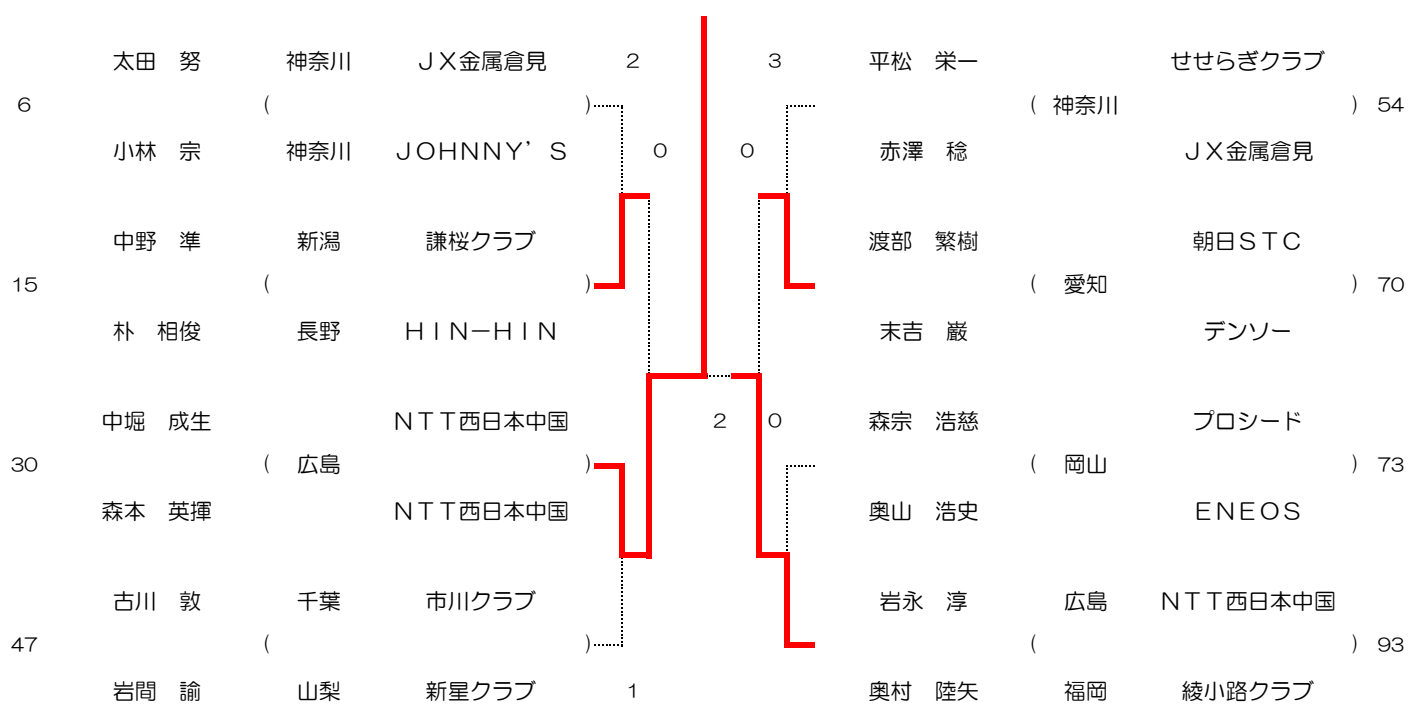

45歳男子(2)

48	北野敏明 (大阪)	堺連盟 高槻クラブ	小原泉雄史 (奈良)	橿原クラブ TST	71
49	井石広也 (長崎)	三菱重工長崎	倉津裕司 (鹿児島)	白球会 こけけーず	72
50	前川貴範 (埼玉)	草加若葉会 所沢テニス	森宗浩慈史 (岡山)	プロシード ENEOS	73
51	大石智博 (大分)	佐賀関どんぐり会 日本製鉄大分	永田石中守肇 (長崎)	南島原市連盟 音無クラブ	74
52	仁科茂樹孝 (岡山)	ダンディズム	二宮大輔史 (埼玉)	所沢テニス	75
53	武内哲也 (広島)	マツダ 広島中央クラブ	岡崎修茂 (福岡)	サンデークラブ M/BASE	76
54	平松栄一 (神奈川)	せせらぎクラブ JX金属倉見	豊田健司晶 (東京)	たちばなクラブ	77
55	谷中弘樹彦 (和歌山)	維吹	下瀬倉幸正 (山口)	山口クラブ 光ソフトテニスクラブ	78
56	山田博義新 (愛知)	豊田自動織機 トヨタ車体	吉田幸司将 (熊本)	わいわいG熊本	79
57	竹下智和 (福岡)	TOTO	麻生史之 (愛知)	葵クラブ	80
58	東根正大 (東京)	銀座蒼穹会	山岡林蔵志 (福岡大阪)	九州電力福岡 NTT関西	81
59	豆崎一樹 (兵庫)	三木クラブ NASTA滋賀	塚原達也 (神奈川)	せせらぎクラブ	82
60	田中守馬 (埼玉)	日本信号 大宮クラブ	嶋田秀樹光 (埼玉)	チーム M's 東山クラブ	83
61	前原雅樹立 (鹿児島)	D-フライズクラブ ジョイントクラブ	猪野哲生修一郎 (福岡)	三瀬クラブ	84
62	樋口武志 (福岡)	福間クラブ	谷勝正行 (石川)	野々市クラブ 金沢愛好会	85
63	石本修一 (広島)	呉STC	坂口大英嗣 (兵庫)	尼崎高校OBクラブ	86
64	清水賢二 (千葉)	松戸市役所 小金原クラブ	吉末尚之剛 (東京山口)	世田谷テニス 山口教員クラブ	87
65	松元大輔仁 (宮崎)	都商OBクラブ スターファミリーズ	東國竜幸野 (沖縄)	名護スポーツ	88
66	西北達雄 (大阪)	南大阪クラブ	井手尾忠隆 (和歌山香川)	教友クラブ JR四国	89
67	山崎和浩 (山口)	萩クラブ 長門大津クラブ	外川慎太郎圭 (大分)	まいづる鶴翔会 臼杵クラブ	90
68	檜山武志 (東京)	西東京市STA たちばなクラブ	長濱悟史洋 (神奈川福島)	横浜市役所 須賀川サンデークラブ	91
69	富澤裕次郎 (福岡)	サンデークラブ	横山晴生 (愛知)	中部電力愛知	92
70	渡部繁樹 (愛知)	朝日STC デンソー	岩永淳矢 (広島福岡)	NTT西日本中国 綾小路クラブ	93

45歳男子ベスト8