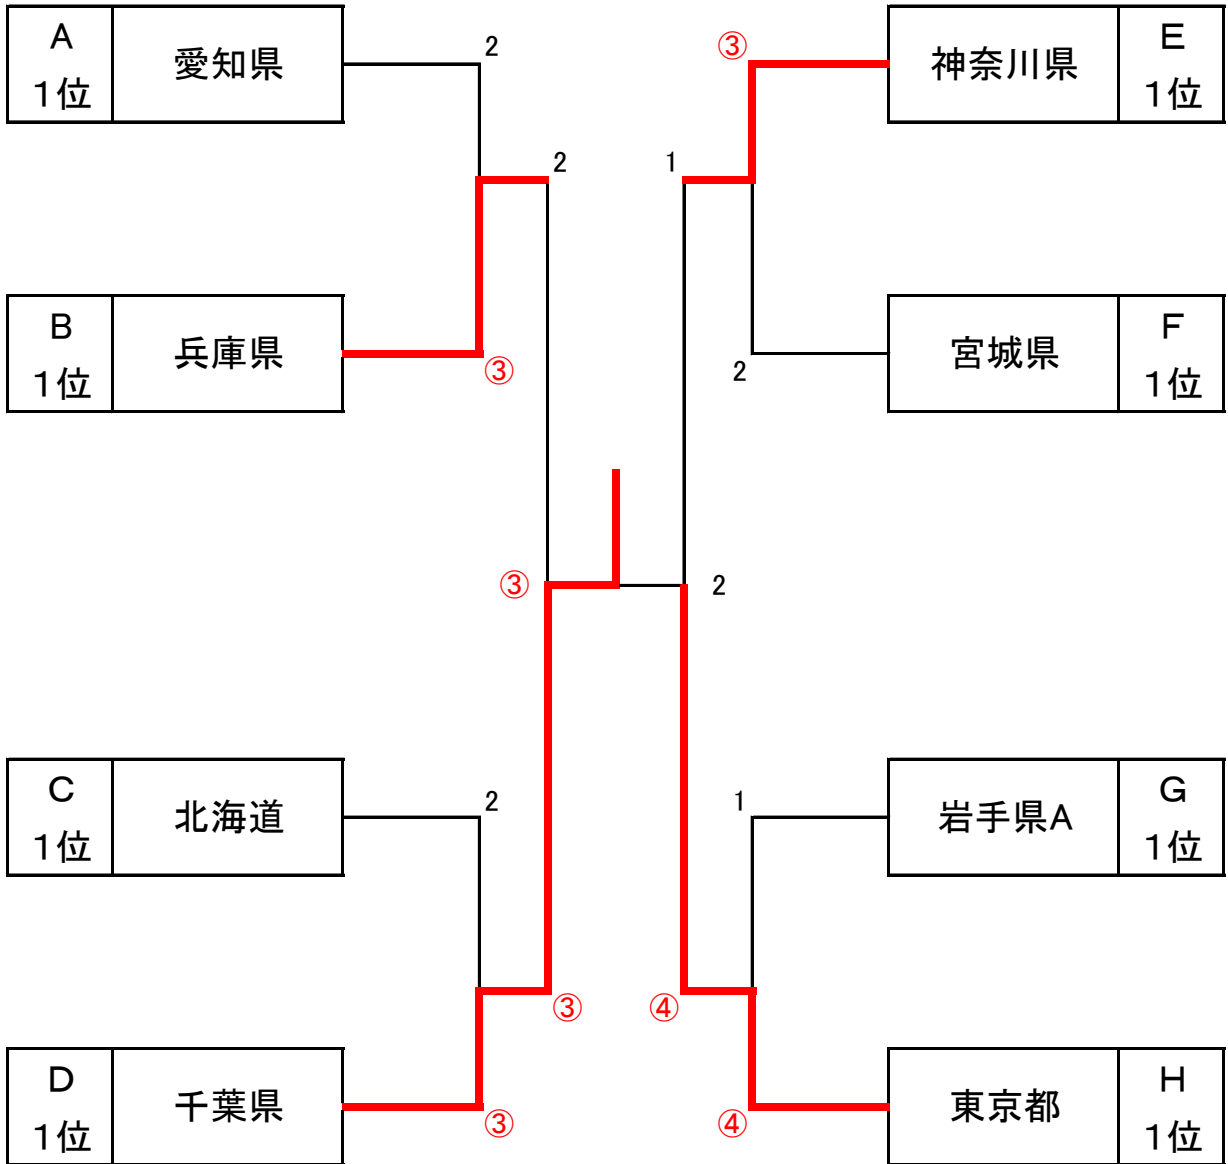

予選リーグ

2022.9.24

A	チ ャ ム 名	愛知県	岩手県B	茨城県	勝率	差	順位
1	愛 知 県		⑤	④	2/2		1
2	岩 手 県 B	0		2	0/2		3
3	茨 城 県	1	③		1/2		2

B	チ ャ ム 名	兵庫県	福井県	埼玉県	勝率	差	順位
1	兵 庫 県		⑤	③	2/2		1
2	福 井 県	R		R	0/2		3
3	埼 玉 県	2	③		1/2		2

C	チ ャ ム 名	北海道	広島県	三重県	勝率	差	順位
1	北 海 道		⑤	④	2/2		1
2	広 島 県	0		0	0/2		3
3	三 重 県	1	⑤		1/2		2

D	チ ャ ム 名	千葉県	青森県	長野県	勝率	差	順位
1	千 葉 県		④	⑤	2/2		1
2	青 森 県	1		③	1/2		2
3	長 野 県	0	2		0/2		3

E	チ ャ ム 名	神奈川県	秋田県	静岡県	勝率	差	順位
1	神 奈 川 県		③	④	2/2		1
2	秋 田 県	2		③	1/2		2
3	静 岡 県	1	2		0/2		3

F	チ ャ ム 名	宮城県	群馬県	新潟県	勝率	差	順位
1	宮 城 県		③	④	2/2		1
2	群 馬 県	2		③	1/2		2
3	新 潟 県	1	2		0/2		3

G	チ ャ ム 名	石川県	岩手県A	奈良県	勝率	差	順位
1	石 川 県		2	③	1/2		2
2	岩 手 県 A	③		③	2/2		1
3	奈 良 県	2	2		0/2		3

H	チ ャ ム 名	東京都	香川県	福島県	勝率	差	順位
1	東 京 都		③	⑤	2/2		1
2	香 川 県	2		③	1/2		2
3	福 島 県	0	2		0/2		3

1位トーナメント