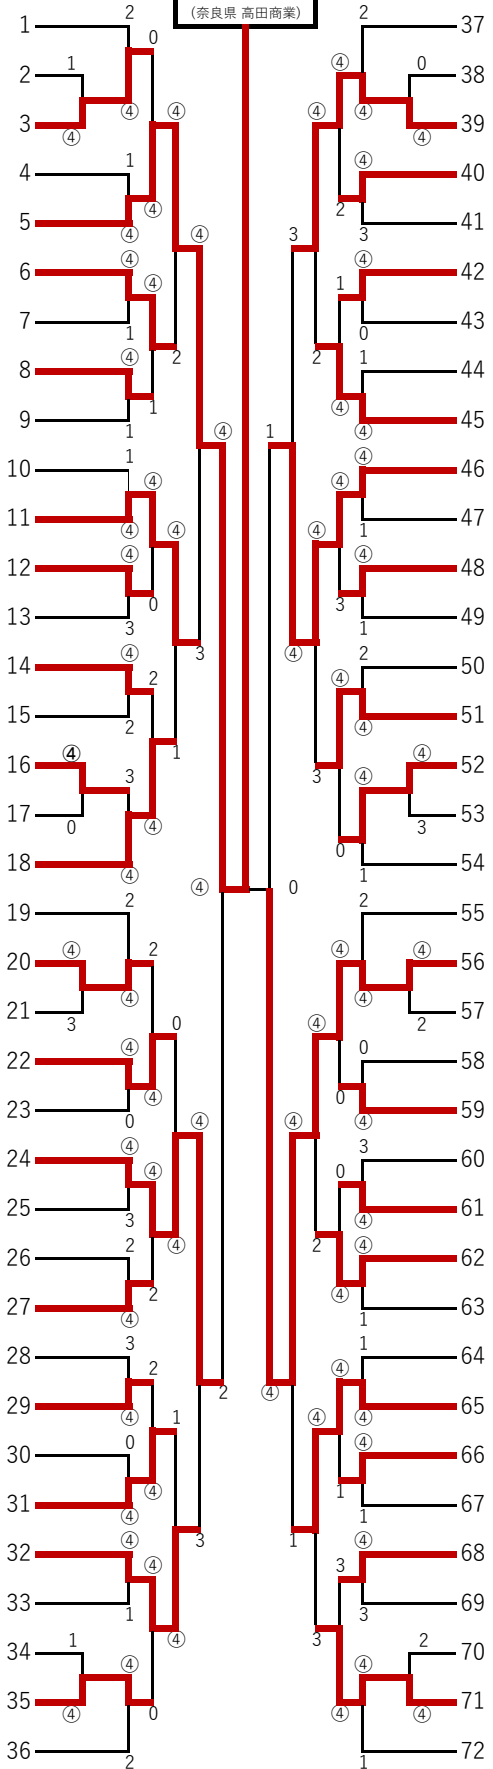

HJS2022 男子シングルス

HJS2022 女子シングルス

HJS2022 男子ダブルス

雨天時トーナメント

野口・菊山
(奈良県 高田商業)

- 石川・竹内 (高知県: 明德義塾)
- 福原・加藤 (北海道: 北科大高)
- 立野・川村 (和歌山県: 和歌山北)
- 森・與川 (岐阜県: 中京)
- 野口・菊山 (奈良県: 高田商業)
- 中村・宮下 (石川県: 能登)
- 柿下・近江 (福井県: 北陸)
- 板倉・奥谷 (愛知県: 岡崎城西)
- 古幡・神尾 (長野県: 都市大塩尻)
- 中川・宮田 (香川県: 尽誠学園)
- 齋藤・安部 (福島県: 田村)
- 和氣・確田 (愛媛県: 新田)
- 西岡・甲斐 (宮崎県: 都城商)
- 足利・小泉 (岡山県: 岡山理大付属)
- 青木・朝倉 (東京都: 豊南)
- 塩谷・才之神 (兵庫県: 神戸星城)
- 鬼頭・酒井 (北海道: 旭川実業)
- 長友・澤田 (福岡県: 大牟田)
- 山口・大谷 (青森県: 八戸工大一)
- 深澤・大森 (栃木県: 矢板中央)
- 飯田・小川 (広島県: 神辺旭)
- 木村・赤津 (埼玉県: 昌平)
- 北原・福井 (大阪府: 上宮)
- 藤井・柴 (徳島県: 徳島科技)
- 森・塩谷 (北海道: 旭川実業)
- 小見・本間 (山形県: 羽黒)
- 中島・田中 (滋賀県: 綾羽)
- 堀谷・内藤 (京都府: 福知山成美)
- 高柳・佐藤 (秋田県: 大曲工)
- 小森・百田 (佐賀県: 嬉野)
- 遠藤・山中 (千葉県: 木更津総合)
- 菅野・山下 (宮城県: ウルストラ英智)
- 河村・中村 (長崎県: 長崎工業)
- 新居・伊藤 (北海道: 札幌東)
- 倉本・蓮尾 (熊本県: ルーテル学院)
- 白井・藤井 (山口県: 宇部工)

- 橋本・川神 (鳥取県: 米子松蔭)
- 伊藤・伊藤 (愛知県: 愛産大三河)
- 池田・平田 (埼玉県: 川越東)
- 高田・飯干 (東京都: 早稲田実)
- 吉田・西岡 (山口県: 南陽工)
- 雨宮・八巻 (山梨県: 笛吹)
- 満保・忠岡 (北海道: 北広島)
- 栗原・石橋 (長崎県: 長崎大)
- 東・竹内 (岩手県: 一関学院)
- 山内・是常 (京都府: 西城陽)
- 菅井・中野 (新潟県: 巻)
- 直井・長瀬 (岐阜県: 美濃加茂)
- 松村・古谷 (群馬県: 健大高崎)
- 姉川・横田 (佐賀県: 佐賀工業高校)
- 今井・内倉 (福井県: 金津)
- 鈴木・山田 (静岡県: 浜松商)
- 川原・曾我部 (北海道: 旭川工業)
- 平佐・三上 (島根県: 松江工業)
- 田中・谷口 (茨城県: 霞ヶ浦)
- 松本・吉村 (三重県: 三重)
- 渡邊・荒井 (栃木県: 宇都宮短大附)
- 白川・田中 (和歌山県: 向陽)
- 羽田野・矢野 (大分県: 大分商業)
- 里・脇田 (鹿児島県: 鹿児島商)
- 脇田・斎藤 (神奈川県: 東海大相模)
- 白岡・橋田 (愛媛県: 済美)
- 根田・西村 (北海道: 北科大高)
- 上田・堅田 (富山県: 高岡商業)
- 浅見・初鹿 (宮城県: 東北)
- 平川・大神 (広島県: 広島翔洋)
- 加藤・西内 (北海道: 苫小牧東)
- 山賀・樋口 (青森県: 弘前実)
- 中村・燈中 (滋賀県: 瀬田工業)
- 山辺・高橋 (長野県: 上田千曲)
- 白石・川本 (熊本県: 文徳)
- 牧野・細川 (沖縄県: 那覇西)