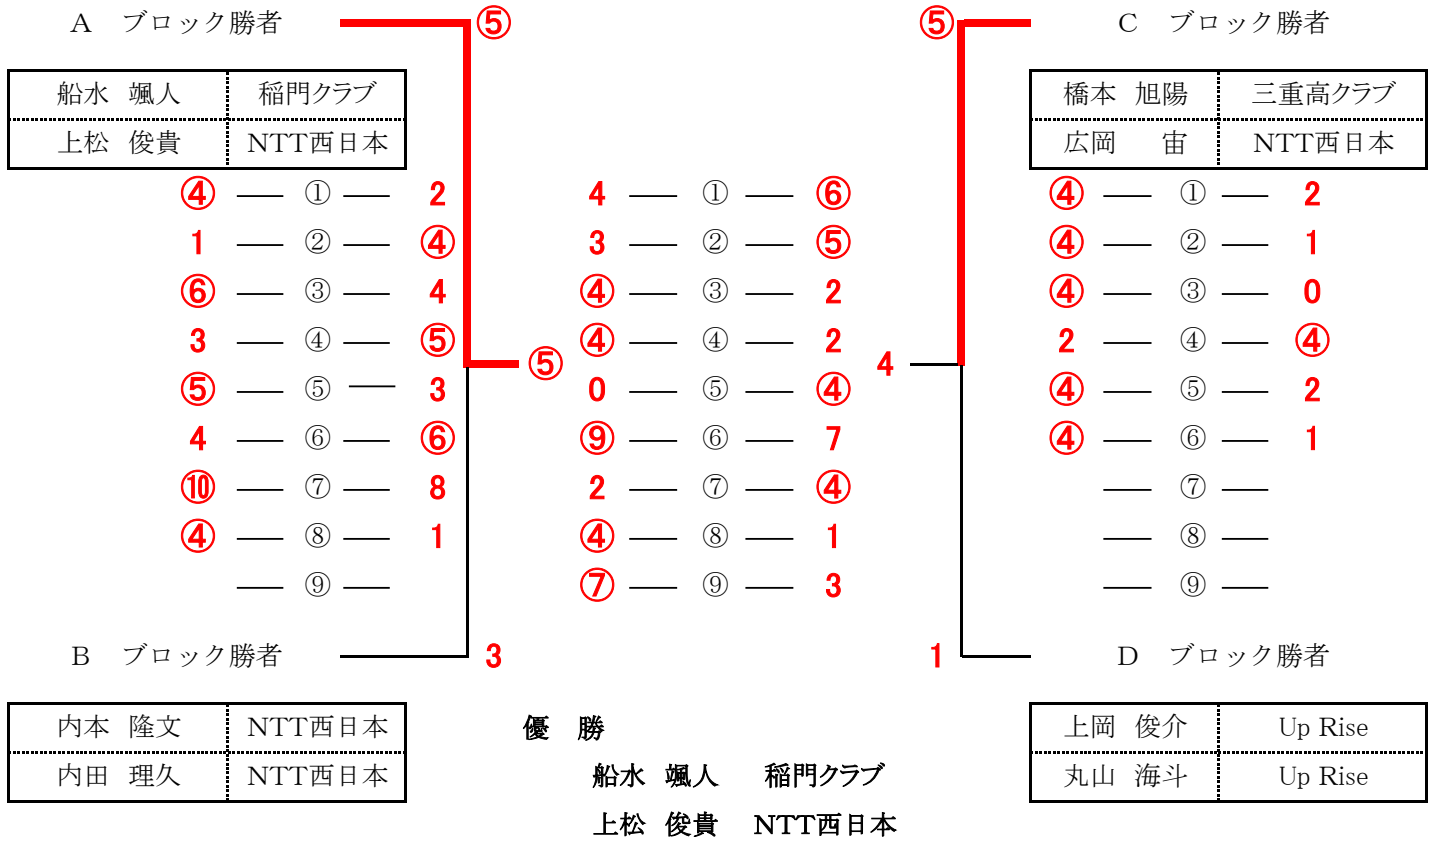

第68回全日本インドアソフトテニス選手権大会

男子決勝トーナメント