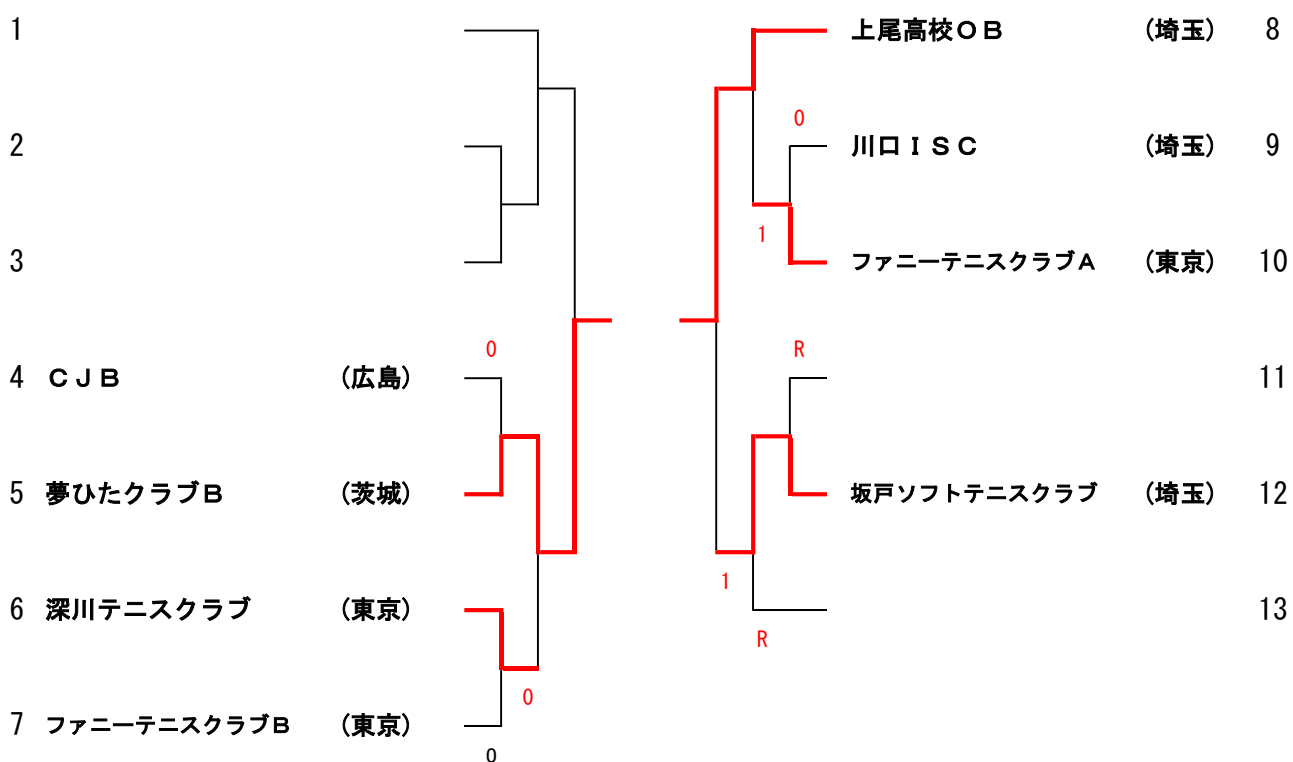

12ブロック		44	45	46	47	勝率	差	順位
44	ヨネックスクラブ(東京)		②	1	②	2/3		2
45	坂戸ソフトテニスクラブ(埼玉)	1		0	1	0/3		4
46	ウェーブ富山(富山)	②	③		③	3/3		1
47	小金原ソフトテニスクラブ(千葉)	1	②	0		1/3		3

女子1位トーナメント

女子2位トーナメント

女子3位トーナメント

女子4位トーナメント

男子の部 準決勝・決勝戦