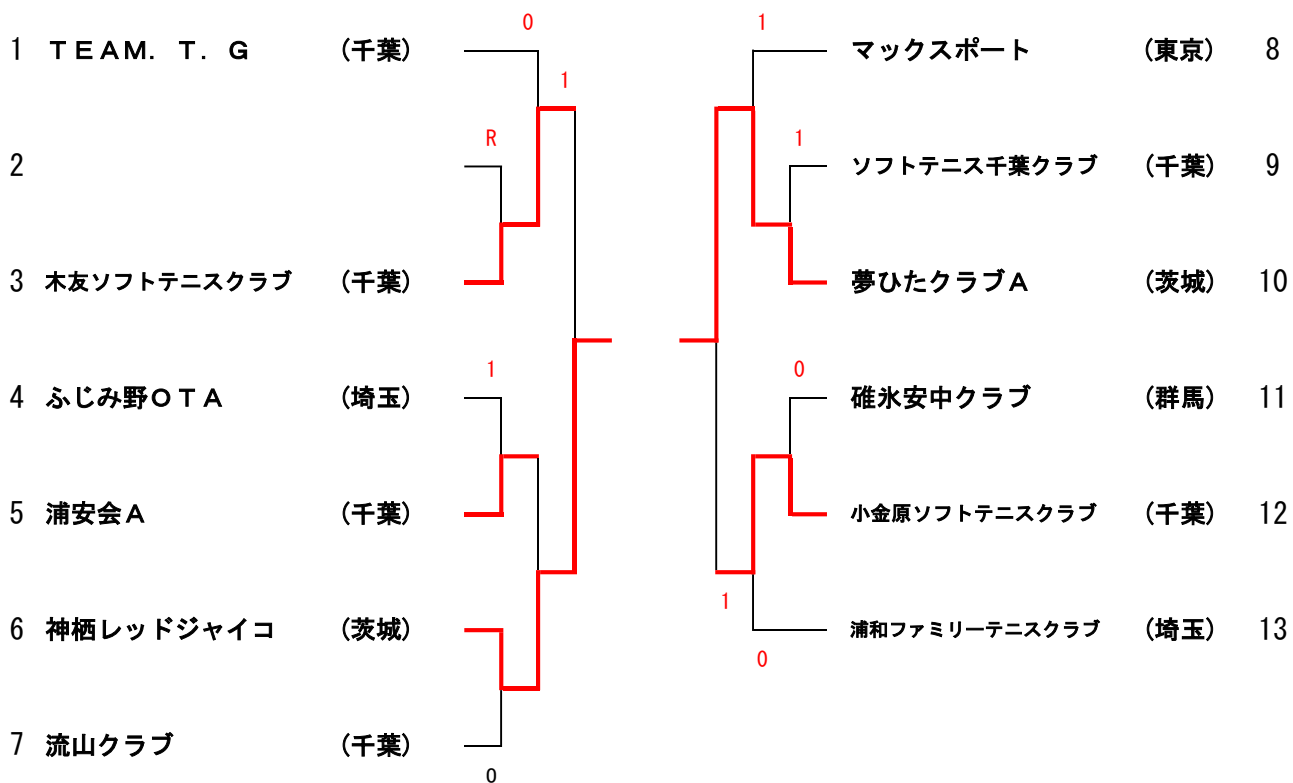

12ブロック		44	45	46	47	勝率	差	順位
44	ヨネックスクラブ(東京)		②	1	②	2/3		2
45	坂戸ソフトテニスクラブ(埼玉)	1		0	1	0/3		4
46	ウェーブ富山(富山)	②	③		③	3/3		1
47	小金原ソフトテニスクラブ(千葉)	1	②	0		1/3		3

女子1位トーナメント

女子2位トーナメント

女子3位トーナメント

女子4位トーナメント

男子の部 準決勝・決勝戦