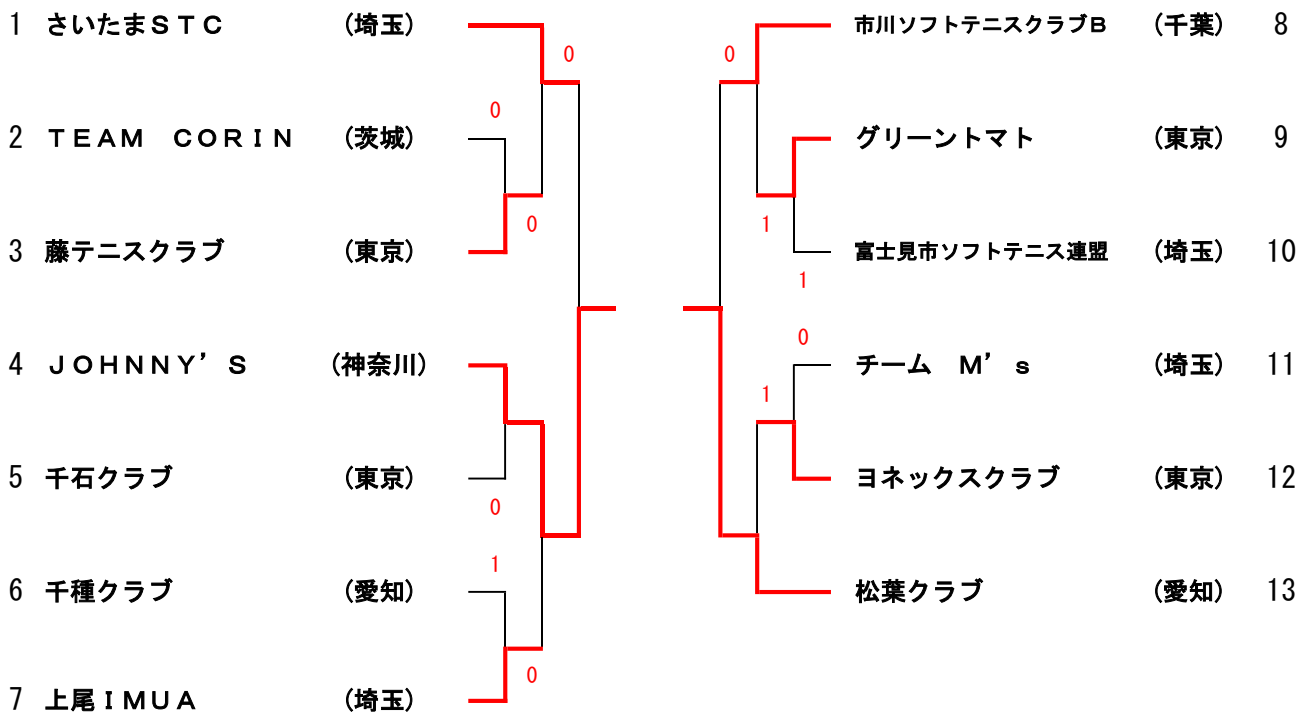

女子2位トーナメント