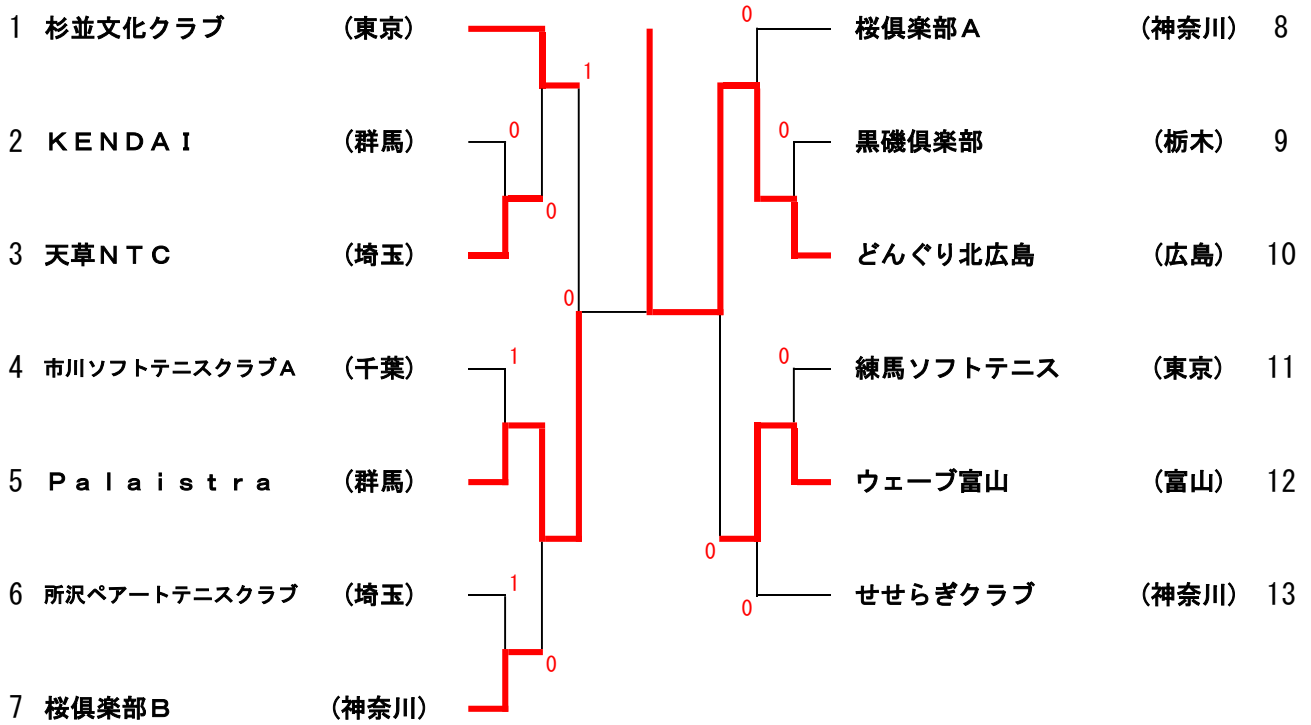

女子1位トーナメント