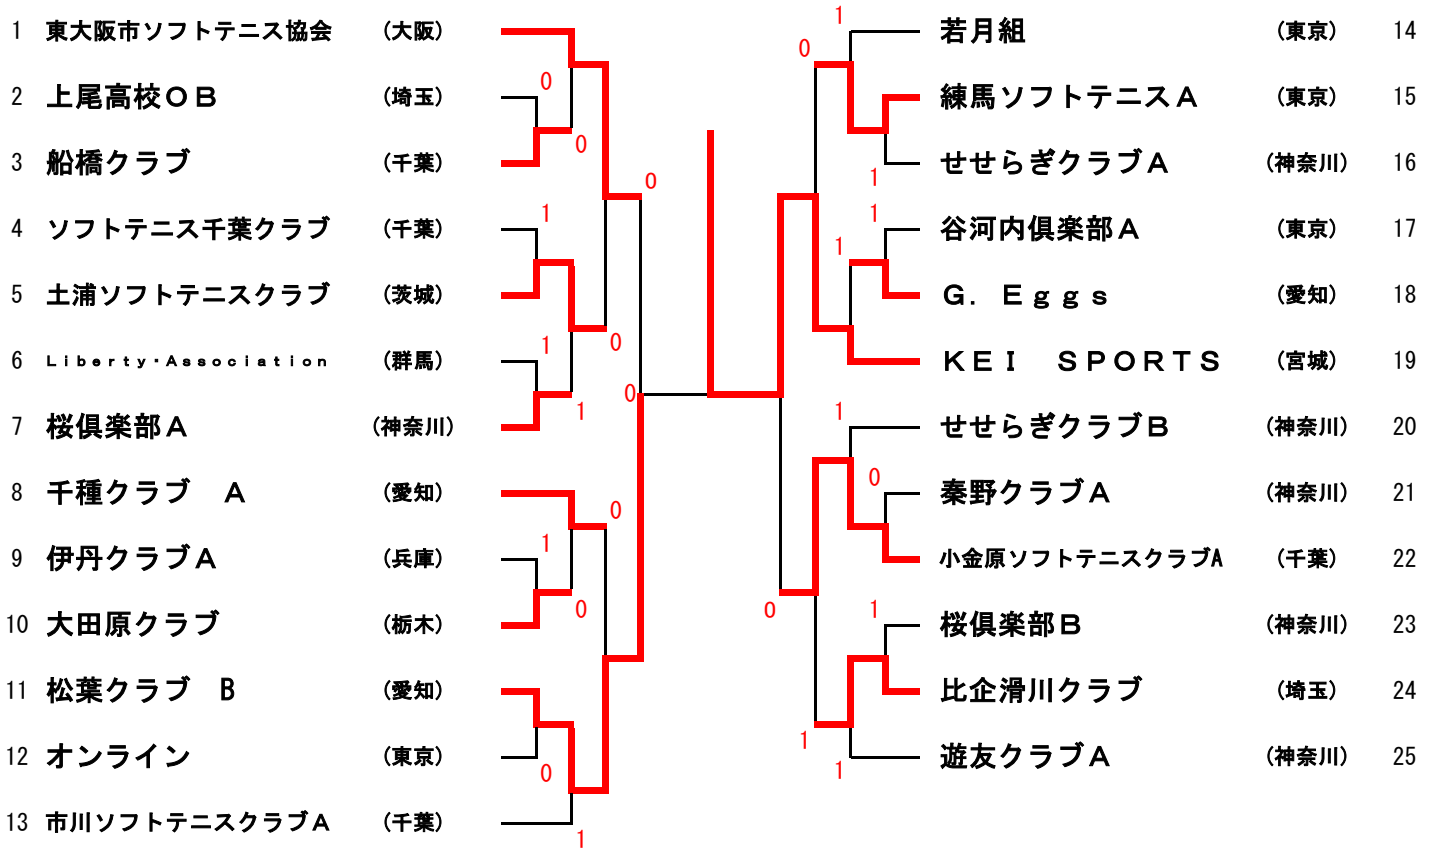

'20 第27回全日本クラブソフトテニス選手権大会 男子

男子1位トーナメント