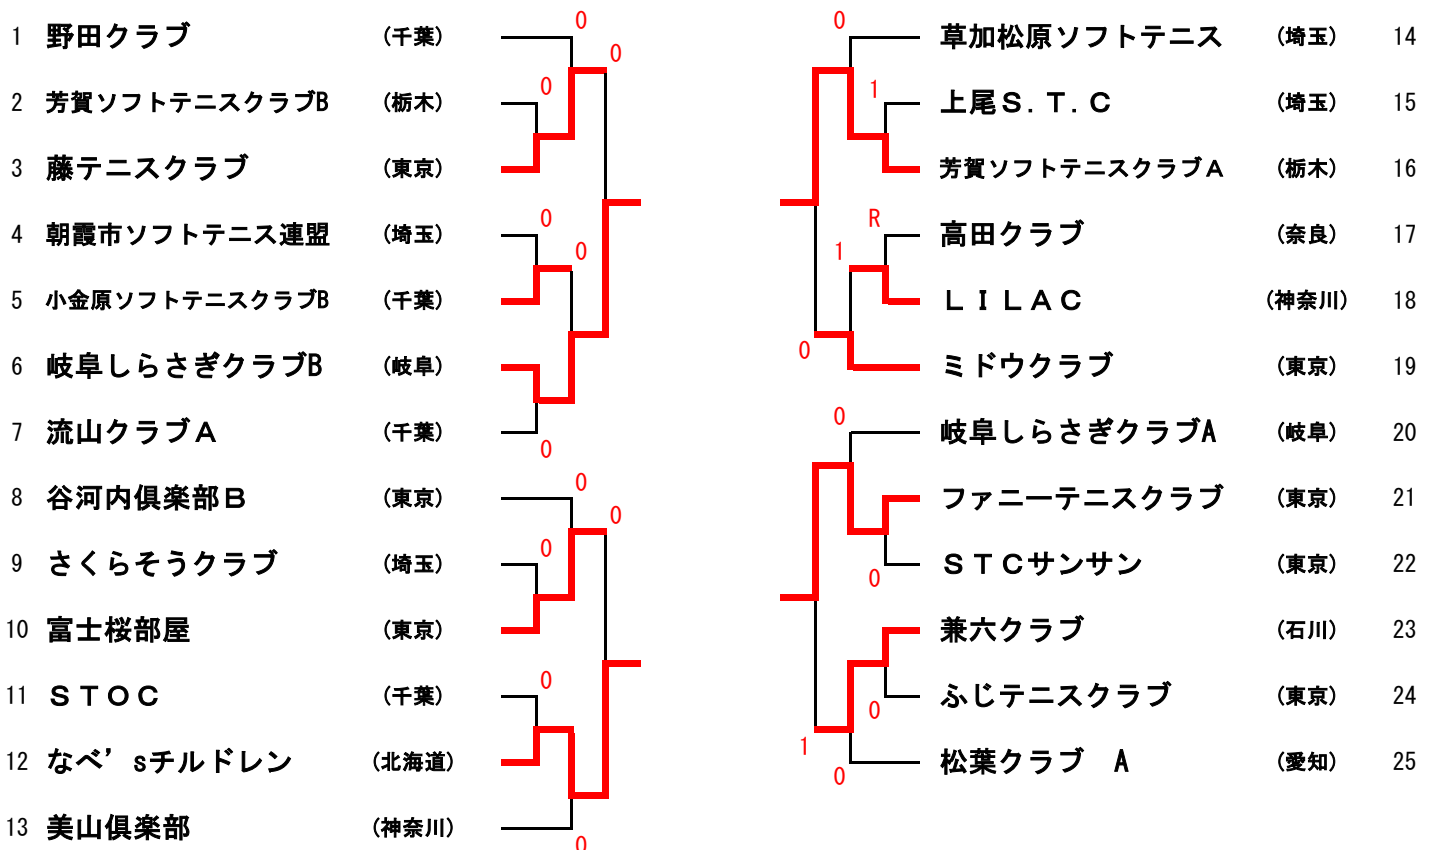

男子2位トーナメント