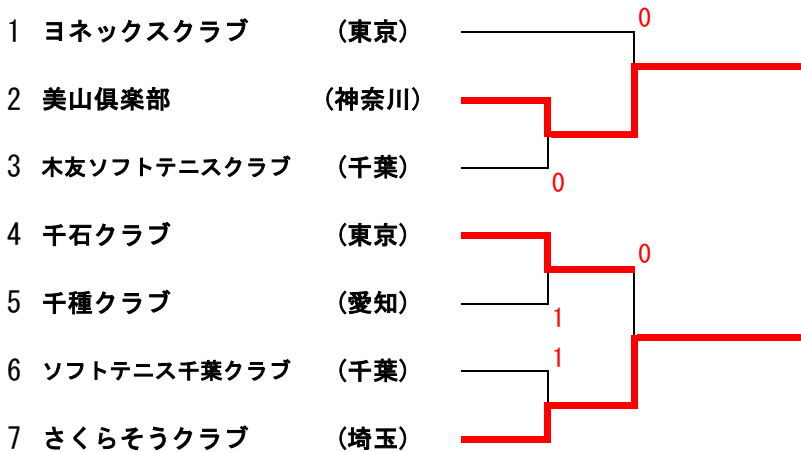

女子2位トーナメント