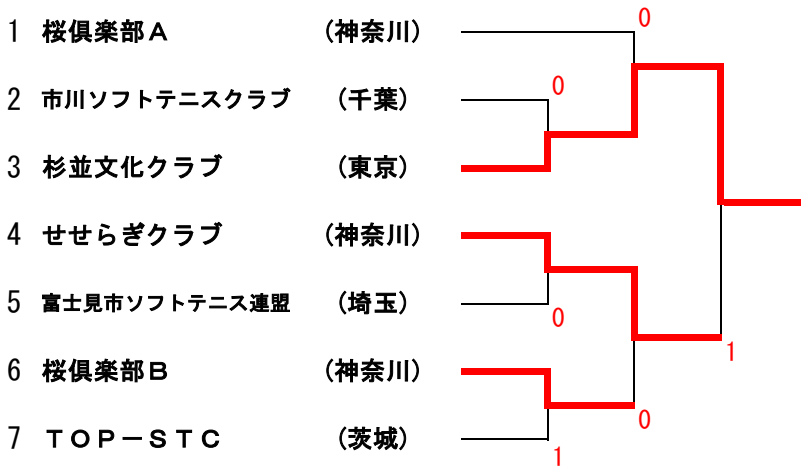

女子1位トーナメント