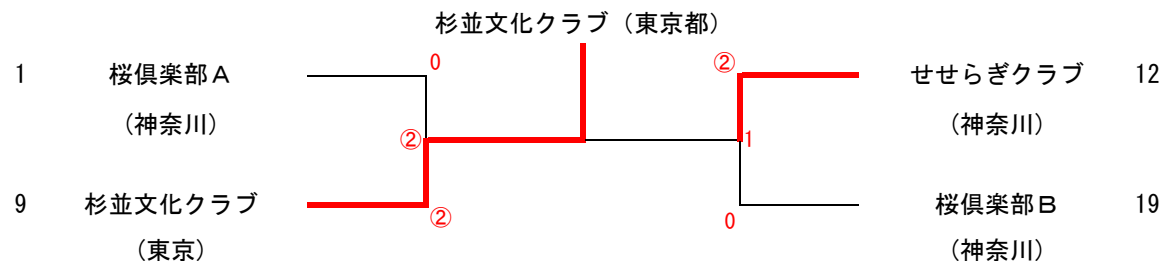

女子の部 準決勝・決勝戦

準 決 勝

1 桜倶楽部 A (神奈川)	<table border="0" style="width: 100%;"> <tr><td>加藤・田中</td><td style="text-align: center;">2 - ④</td><td>柏木・花園(志)</td></tr> <tr><td>押野・和田</td><td style="text-align: center;">3 - ④</td><td>花園(香)・澤田</td></tr> <tr><td>堂野・檜山</td><td style="text-align: center;">-</td><td>安部・林</td></tr> </table>	杉並文化クラブ 9 (東京)
12 せせらぎクラブ (神奈川)	<table border="0" style="width: 100%;"> <tr><td>池田・川間</td><td style="text-align: center;">④ - 2</td><td>堀越(ほ)・二樞木</td></tr> <tr><td>高沢・増田</td><td style="text-align: center;">④ - 0</td><td>小澤・堀越(あ)</td></tr> <tr><td>赤澤・中村</td><td style="text-align: center;">-</td><td>鍋倉・菊地</td></tr> </table>	桜倶楽部 B 19 (神奈川)

決 勝

9 杉並文化クラブ (東京)	<table border="0" style="width: 100%;"> <tr><td>花園(香)・澤田</td><td style="text-align: center;">④ - 1</td><td>池田・川間</td></tr> <tr><td>安部・林</td><td style="text-align: center;">1 - ④</td><td>高沢・増田</td></tr> <tr><td>柏木・花園(志)</td><td style="text-align: center;">④ - 0</td><td>赤澤・中村</td></tr> </table>	せせらぎクラブ 12 (神奈川)