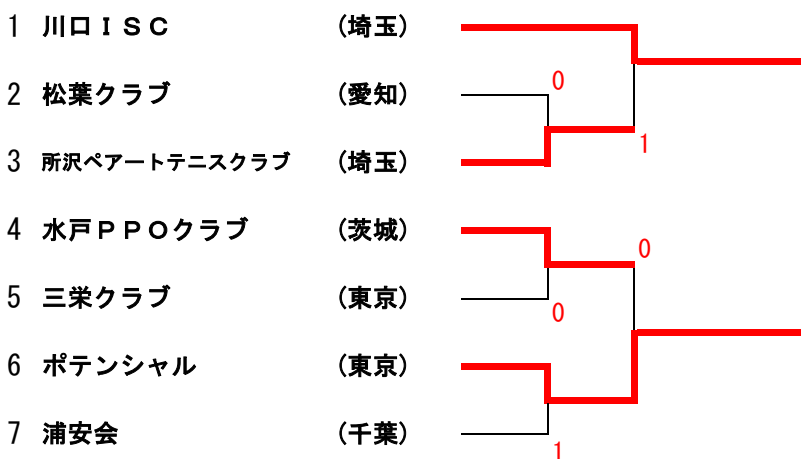

7ブロック			23	24	25	勝率	差	順位	
23	さくらそうクラブ (埼玉県)			③	1	1/2			2
24	浦安会 (千葉県)	0		0	0	0/2			3
25	T O P - S T C (茨城県)	②	③		2	2/2			1

女子1位トーナメント

女子2位トーナメント

女子3位トーナメント

女子4位トーナメント

男子の部 準決勝・決勝戦

準 決 勝

1 東大阪市ソフトテニス協会 (大阪)	<table border="0" style="width: 100%;"> <tr><td>福田・浦出</td><td style="text-align: center;">1 - ④</td><td>須原・久野</td></tr> <tr><td>濱田・武富</td><td style="text-align: center;">3 - ④</td><td>小林・焼田</td></tr> <tr><td>徳永・中橋</td><td style="text-align: center;">-</td><td>田中・加藤</td></tr> </table>	福田・浦出	1 - ④	須原・久野	濱田・武富	3 - ④	小林・焼田	徳永・中橋	-	田中・加藤	松葉クラブ B 41 (愛知)
福田・浦出	1 - ④	須原・久野									
濱田・武富	3 - ④	小林・焼田									
徳永・中橋	-	田中・加藤									
73 KEI SPORTS (宮城)	<table border="0" style="width: 100%;"> <tr><td>高橋・大津</td><td style="text-align: center;">④ - 2</td><td>小川・佐藤</td></tr> <tr><td>森田・田中</td><td style="text-align: center;">④ - 2</td><td>品川・須永</td></tr> <tr><td>石黒・工藤</td><td style="text-align: center;">-</td><td>室谷・高野</td></tr> </table>	高橋・大津	④ - 2	小川・佐藤	森田・田中	④ - 2	品川・須永	石黒・工藤	-	室谷・高野	小金原ソフトテニスクラブA 88 (千葉)
高橋・大津	④ - 2	小川・佐藤									
森田・田中	④ - 2	品川・須永									
石黒・工藤	-	室谷・高野									