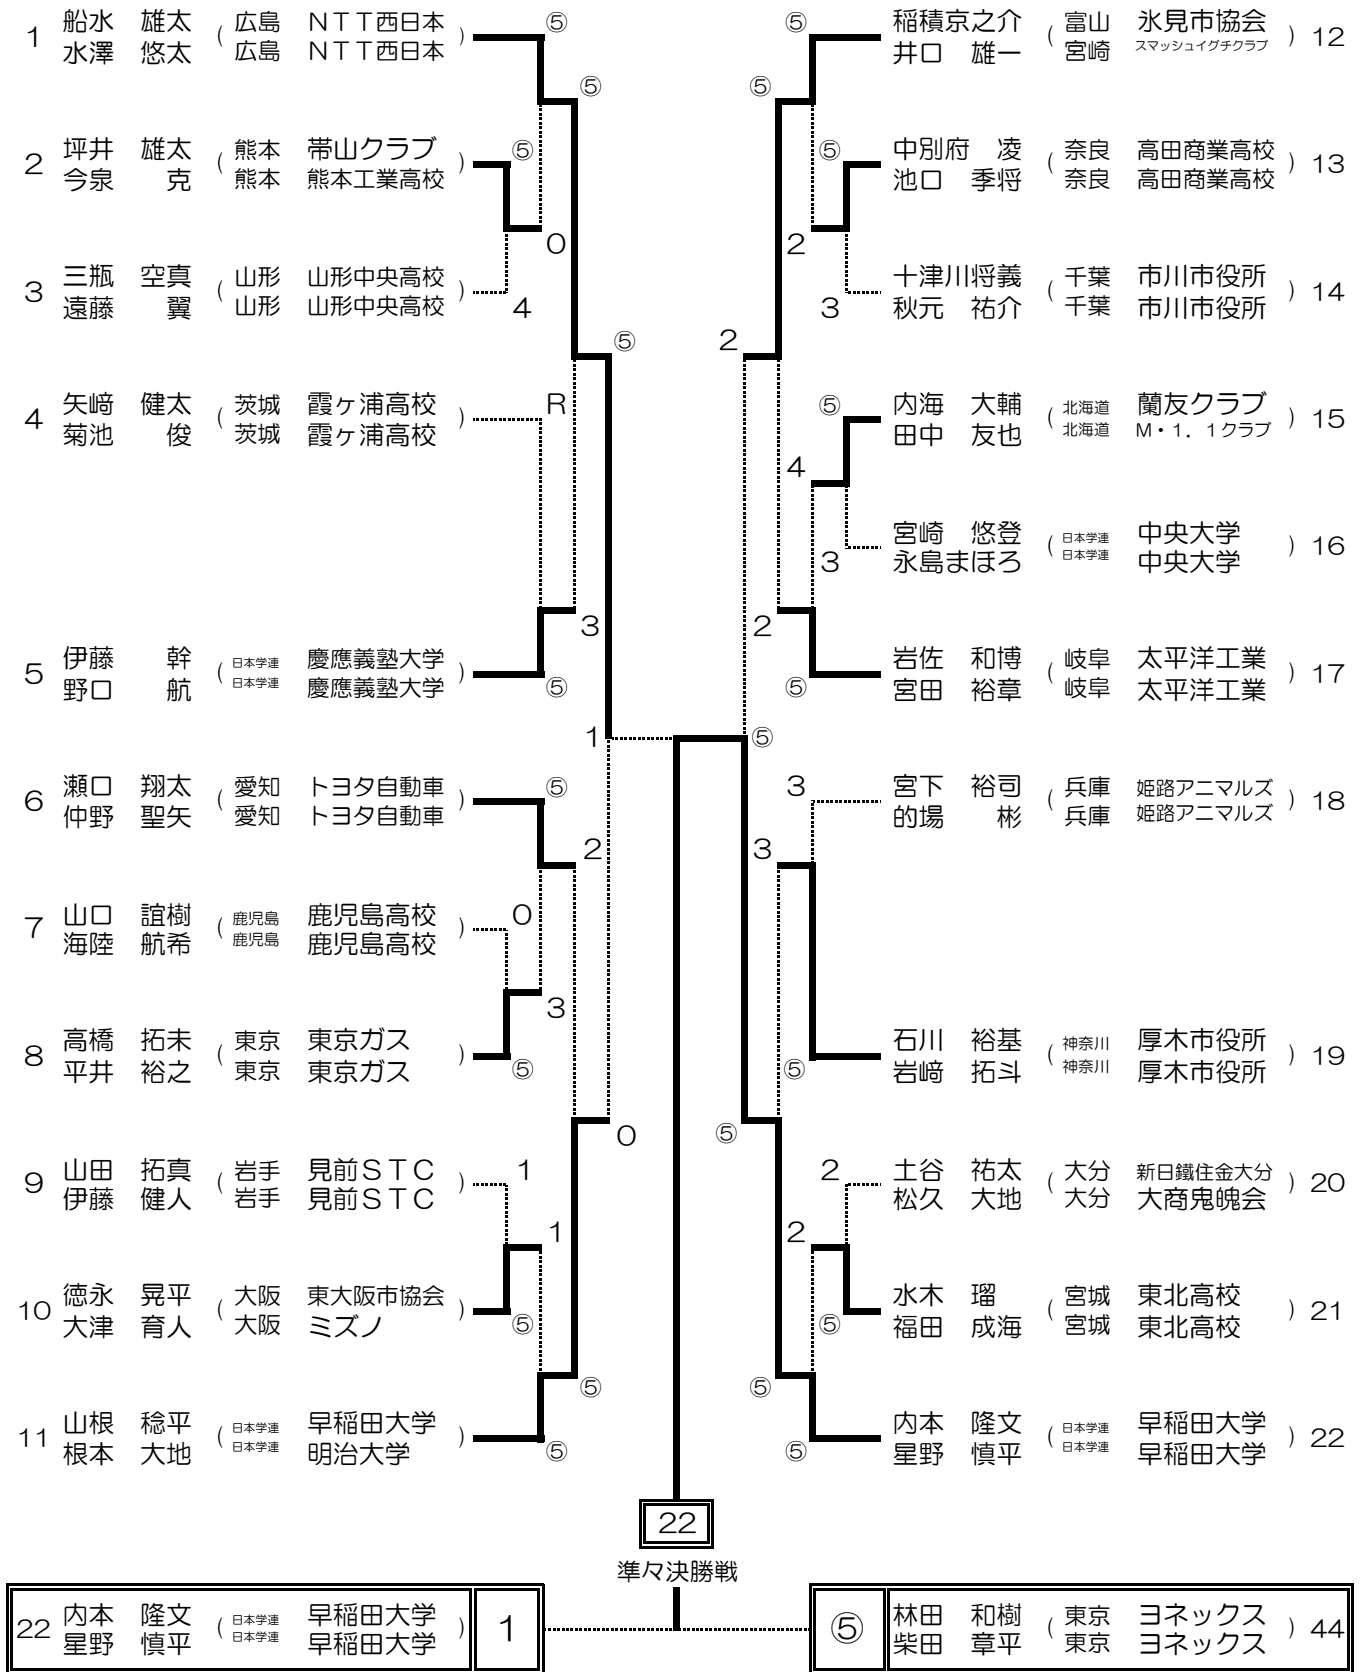

男子 (1)

男子 (2)

男子 (3)

45

準々決勝戦

45	安藤 優作 (日本学連 早稲田大学)	内田 理久 (日本学連 早稲田大学)	4
----	--------------------	--------------------	---

5	船水 颯人 (日本学連 早稲田大学)	上松 俊貴 (日本学連 早稲田大学)	89
---	--------------------	--------------------	----

男子 (4)

男子 (5)

90

準々決勝戦

90	村上 雄人 (広島 NTT西日本)	林 大喜 (広島 NTT西日本)	2
----	---------------------	--------------------	---

⑤	中本 圭哉 (福井 福井県庁)	鈴木 琢巳 (福井 福井県庁)	113
---	-------------------	-------------------	-----

男子 (6)