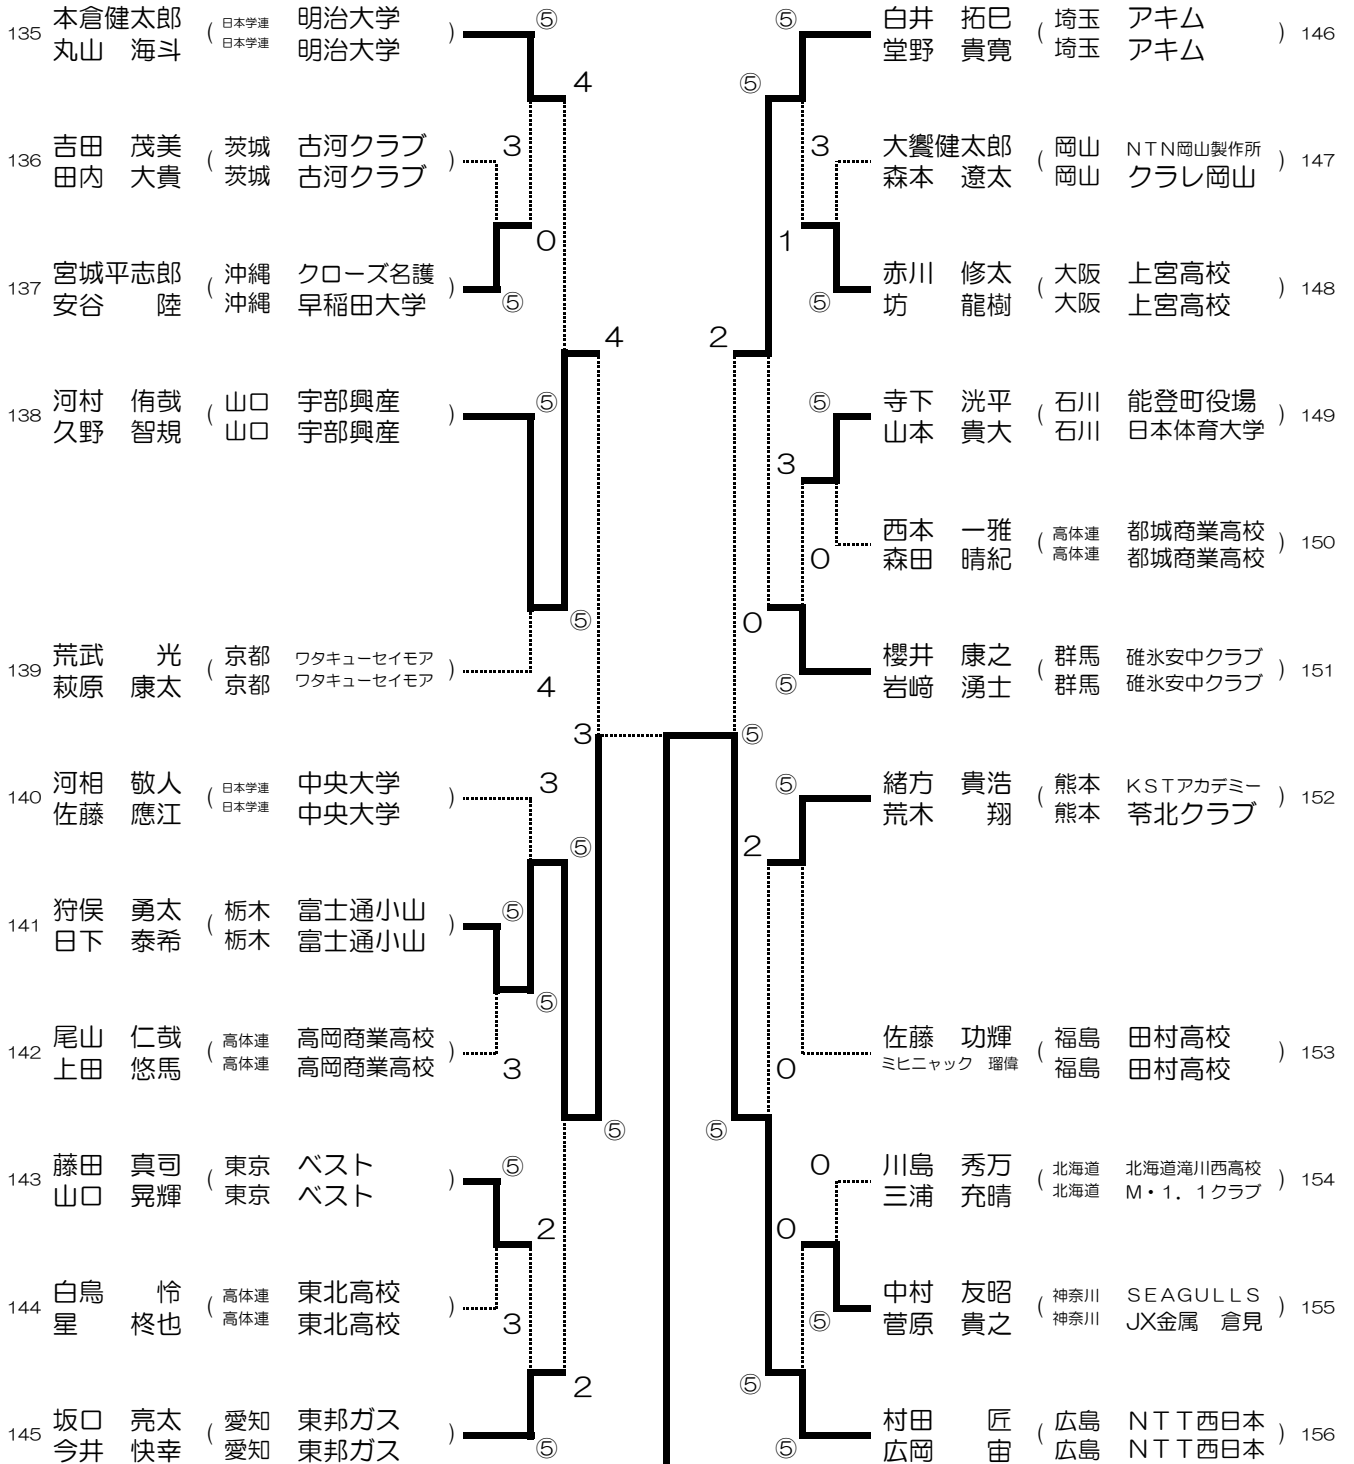

男子 (7)

156

準々決勝戦

156	村田 匠 (広島 NTT西日本)	⑤
	広岡 宙 (広島 NTT西日本)	

2	桂 拓也 (東京 ヨネックス)	167
	高月 拓磨 (東京 ヨネックス)