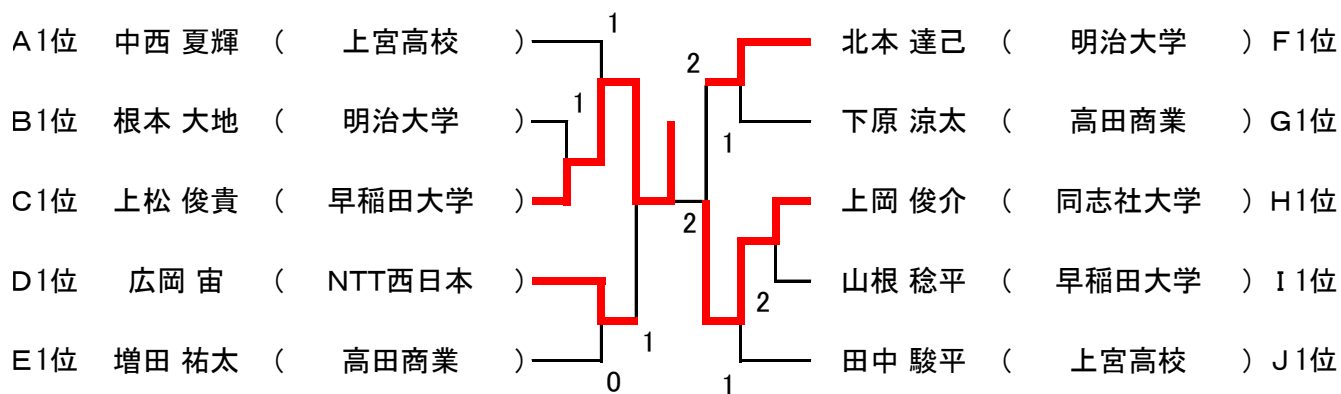

G	氏名	支部	所属	20	21	22	勝率	差	順位
20	下原 涼太	奈良	高田商業	***	③	③	0/2		1
21	根本 拓哉	山形	羽黒高校	0	***	0	0/2		3
22	高倉 和毅	日本学連	早稲田大学	0	③	***	0/2		2

H	氏名	支部	所属	23	24	25	勝率	差	順位
23	上岡 俊介	日本学連	同志社大学	***	③	③	0/2		1
24	真玉 大輔	島根	松江工業高校	2	***	2	0/2		3
25	花岡 忠寿	奈良	高田商業	2	③	***	0/2		2

I	氏名	支部	所属	26	27	28	勝率	差	順位
26	山根 稔平	日本学連	早稲田大学	***	③	③	0/2		1
27	水木 瑠	宮城	東北高校	2	***	③	0/2		2
28	熊本 脩吾	日本学連	立命館大学	2	2	***	0/2		3

J	氏名	支部	所属	29	30	31	勝率	差	順位
29	本倉 健太郎	日本学連	明治大学	***	③	2	0/2		2
30	鈴木 竜弥	宮城	東北高校	1	***	0	0/2		3
31	田中 駿平	大阪	上宮高校	③	③	***	0/2		1

【男子U-20 決勝トーナメント】