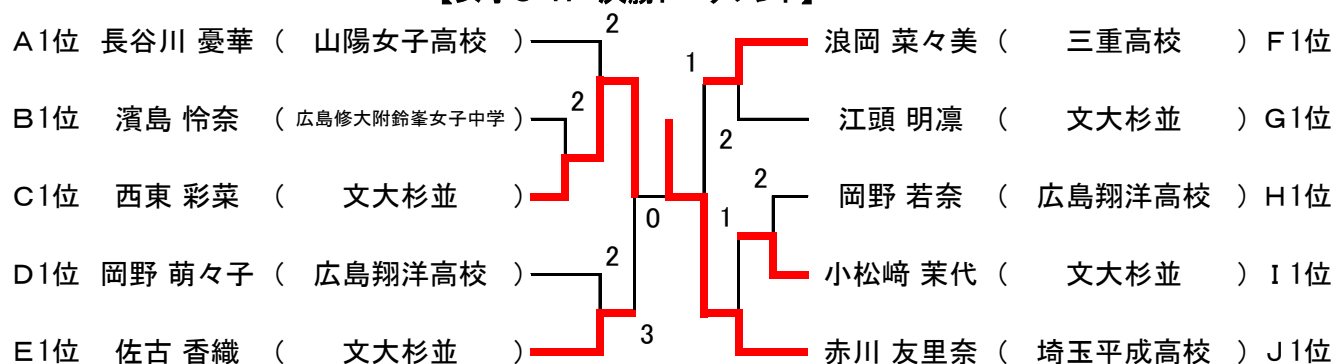

H	氏名	支部	所属	23	24	25	勝率	差	順位
23	岡野 若奈	広島	広島翔洋高校	***	③	③	0/2		1
24	星 絢菜	千葉	昭和学院	1	***	2	0/2		3
25	久留 紅	京都	京都光華中学	1	③	***	0/2		2

I	氏名	支部	所属	26	27	28	勝率	差	順位
26	木原 恵菜	奈良	高田商業	***	2	③	0/2		2
27	小松崎 茉代	東京	文大杉並	③	***	③	0/2		1
28	紺野 未実	岩手	胆沢中学	0	0	***	0/2		3

J	氏名	支部	所属	29	30	31	勝率	差	順位
29	立花 さくら	岡山	山陽女子高校	***	2	③	0/2		2
30	赤川 友里奈	埼玉	埼玉平成高校	③	***	③	0/2		1
31	小柴 由貴	千葉	昭和学院	0	0	***	0/2		3

【女子U-17 決勝トーナメント】