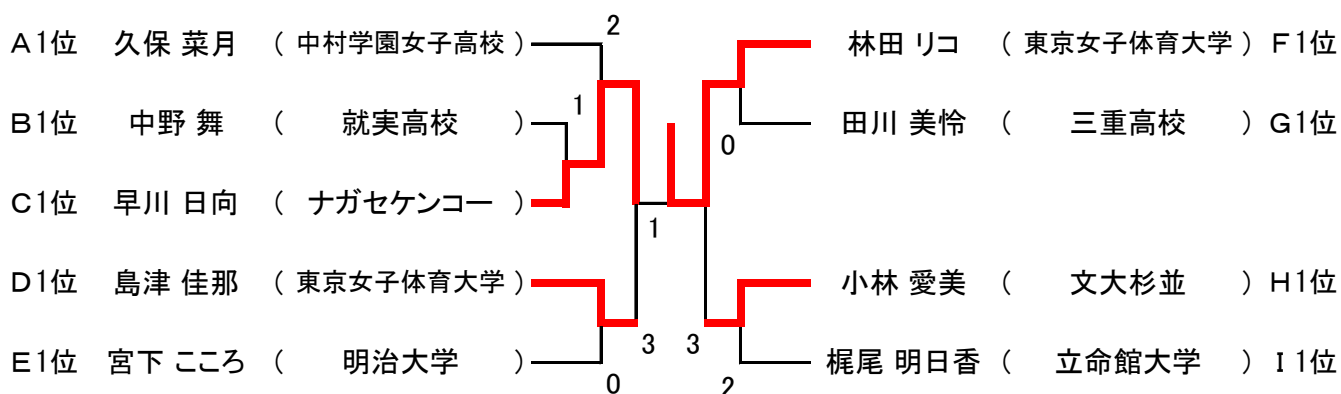

H	氏名	支部	所属	23	24	25	勝率	差	順位
23	小林 愛美	東京	文大杉並	***	③	③	0/2		1
24	小松 芹菜	日本学連	東京女子体育大学	1	***	③	0/2		2
25	古田 麻友	日本学連	関西大学	1	2	***	0/2		3

I	氏名	支部	所属	26	27	28	29	勝率	差	順位
26	梶尾 明日香	日本学連	立命館大学	***	③	③	③	0/3		1
27	森本 彩鼓	日本学連	立教大学	0	***	③	③	0/3		2
28	福田 麗優	日本学連	関西学院大学	0	2	***	1	0/3		4
29	吉田 滯奈	大阪	昇陽高校	0	2	③	***	0/3		3

【女子U-20 決勝トーナメント】