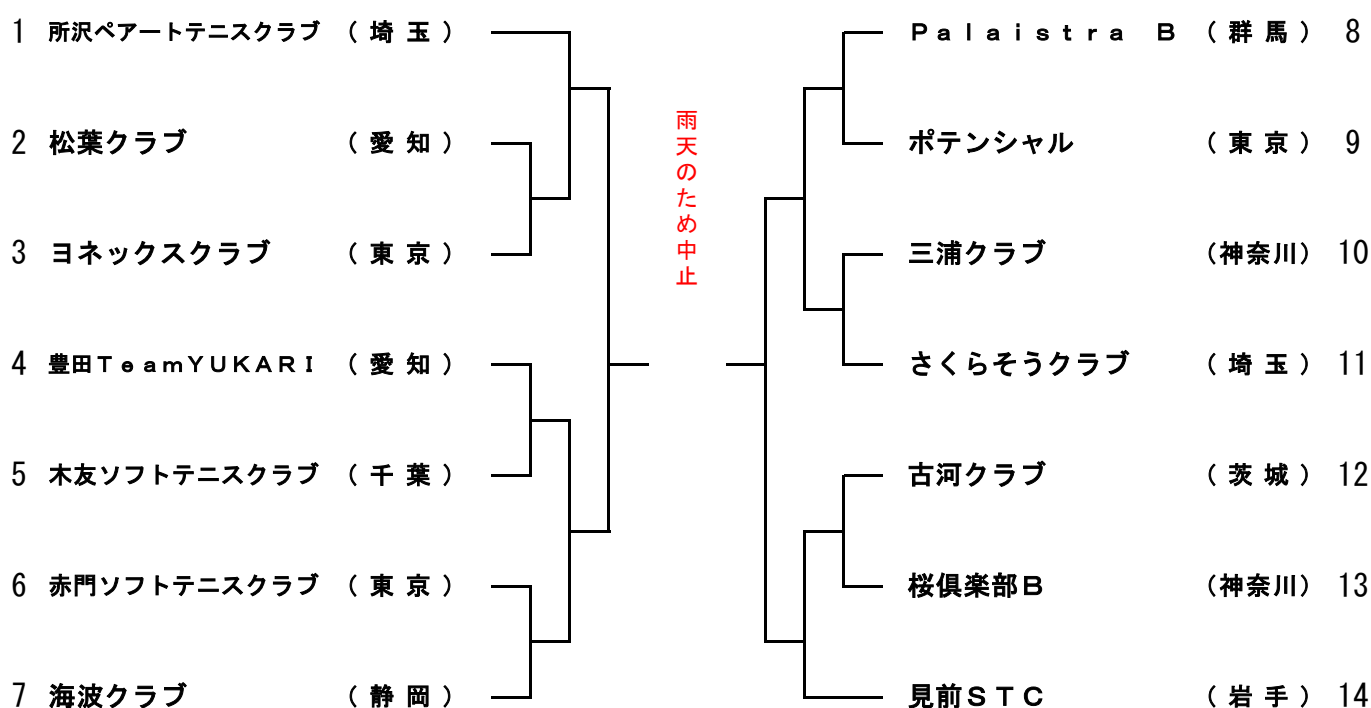

女子の部 準決勝・決勝戦

準 決 勝

1	どんぐり北広島 (広島)	④ 2 ④ 1 —	④ 2 ④ 1 —	小澤・和田 山田・脇田 田中・押野	桜倶楽部A (神奈川)	16
42	福井STクラブ (福井)	1 ④ ④ 0 R ④	1 ④ ④ 0 R ④	田中・山本 富島・安保 中山・平松	2-O's (三重)	49

決 勝

1	どんぐり北広島 (広島)	④ 2 ④ 0 —	④ 2 ④ 0 —	田中・山本 富島・安保 中山・平松	2-O's (三重)	49
---	-------------------	-----------------	-----------------	-------------------------	-----------------	----

女子1位トーナメント

女子2位トーナメント

'17 第24回全日本クラブソフトテニス選手権大会

女子3位トーナメント

女子4位トーナメント

男子1位トーナメント

男子2位トーナメント

1	高萩ファイターズB	(茨城)		ポテンシャル	(東京)	27
2	豊田TeamYUKARI A	(愛知)		野田クラブA	(千葉)	28
3	神中倶楽部A	(神奈川)		古河クラブB	(茨城)	29
4	新日鉄住金クラブA	(茨城)		小金原ソフトテニスクラブB	(千葉)	30
5	練馬ソフトテニスA	(東京)		庭球PRIDE A	(茨城)	31
6	本匠ホタッピィクラブ	(大分)		せせらぎクラブB	(神奈川)	32
7	オンラインB	(東京)		2-O's	(三重)	33
8	桜倶楽部B	(神奈川)		名大クラブA	(愛知)	34
9	うめっちゅ	(東京)		長野市STA	(長野)	35
10	船橋クラブA	(千葉)		神中倶楽部B	(神奈川)	36
11	備前フレンド	(岡山)		世田谷テニスB	(東京)	37
12	川口ISC B	(埼玉)		秦野クラブA	(神奈川)	38
13	ミドウクラブB	(東京)		高萩ファイターズA	(茨城)	39
14	一宮メイクラブ	(愛知)		せせらぎクラブE	(神奈川)	40
15	チームNARO	(東京)		築西ソフトテニスクラブ	(茨城)	41
16	魚沼クラブ	(新潟)		練馬ソフトテニスB	(東京)	42
17	桜倶楽部C	(神奈川)		綾小路クラブ	(福岡)	43
18	磐城三和S・T・C	(福島)		ゼロクラブ	(岩手)	44
19	高田クラブ	(奈良)		秦野クラブC	(神奈川)	45
20	市川ソフトテニスクラブC	(千葉)		芳賀ソフトテニスクラブ	(栃木)	46
21	姫路アニマルズB	(兵庫)		多治見クラブA	(岐阜)	47
22	せせらぎクラブD	(神奈川)		せせらぎクラブC	(神奈川)	48
23	同志組B	(東京)		太田庭球クラブA	(群馬)	49
24	千種クラブB	(愛知)		睦クラブA	(東京)	50
25	team 遊人	(東京)		成田クラブB	(千葉)	51
26	木友ソフトテニスクラブA	(千葉)		クラブ勇花	(東京)	52