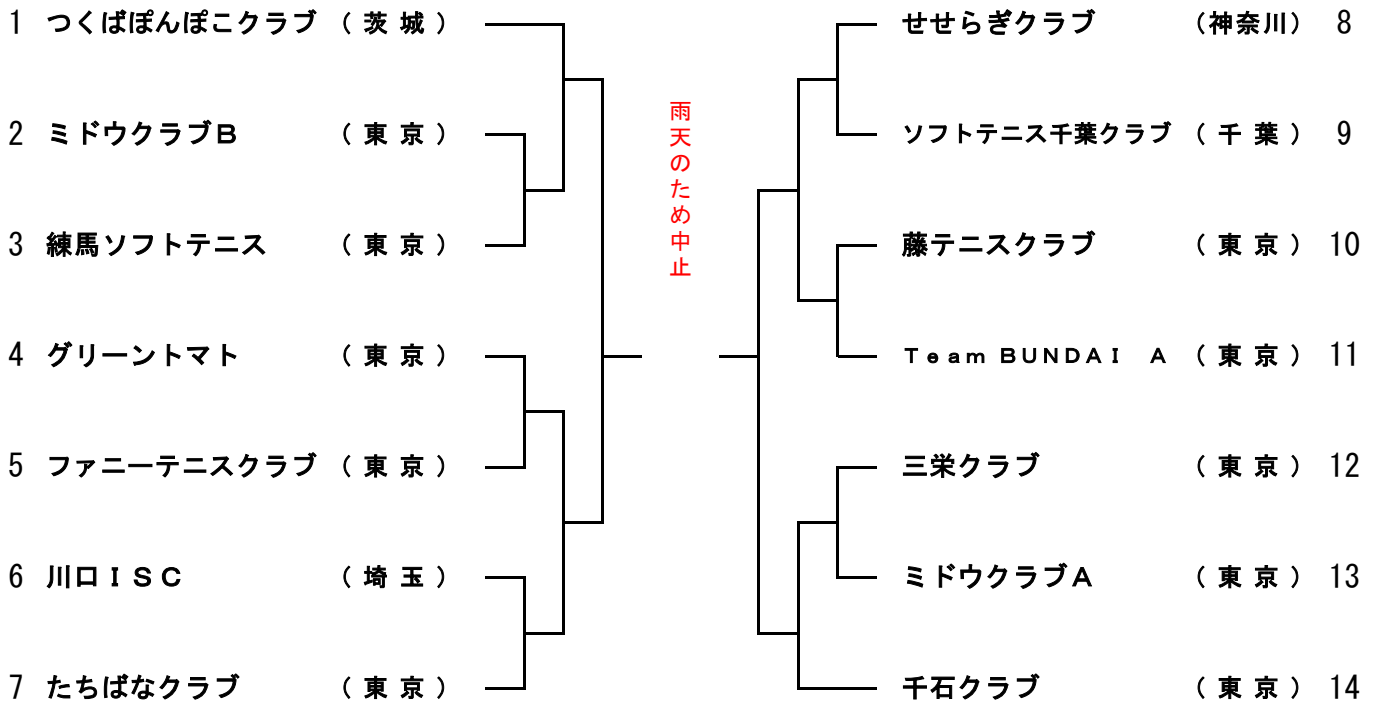

女子1位トーナメント

女子2位トーナメント

'17 第24回全日本クラブソフトテニス選手権大会

女子3位トーナメント

女子4位トーナメント

男子1位トーナメント

男子2位トーナメント

1	高萩ファイターズB	(茨城)		ポテンシャル	(東京)	27
2	豊田TeamYUKARI A	(愛知)		野田クラブA	(千葉)	28
3	神中倶楽部A	(神奈川)		古河クラブB	(茨城)	29
4	新日鉄住金クラブA	(茨城)		小金原ソフトテニスクラブB	(千葉)	30
5	練馬ソフトテニスA	(東京)		庭球PRIDE A	(茨城)	31
6	本匠ホタッピィクラブ	(大分)		せせらぎクラブB	(神奈川)	32
7	オンラインB	(東京)		2-O's	(三重)	33
8	桜倶楽部B	(神奈川)		名大クラブA	(愛知)	34
9	うめっちゅ	(東京)		長野市STA	(長野)	35
10	船橋クラブA	(千葉)		神中倶楽部B	(神奈川)	36
11	備前フレンド	(岡山)		世田谷テニスB	(東京)	37
12	川口ISC B	(埼玉)		秦野クラブA	(神奈川)	38
13	ミドウクラブB	(東京)		高萩ファイターズA	(茨城)	39
14	一宮メイクラブ	(愛知)		せせらぎクラブE	(神奈川)	40
15	チームNARO	(東京)		築西ソフトテニスクラブ	(茨城)	41
16	魚沼クラブ	(新潟)		練馬ソフトテニスB	(東京)	42
17	桜倶楽部C	(神奈川)		綾小路クラブ	(福岡)	43
18	磐城三和S・T・C	(福島)		ゼロクラブ	(岩手)	44
19	高田クラブ	(奈良)		秦野クラブC	(神奈川)	45
20	市川ソフトテニスクラブC	(千葉)		芳賀ソフトテニスクラブ	(栃木)	46
21	姫路アニマルズB	(兵庫)		多治見クラブA	(岐阜)	47
22	せせらぎクラブD	(神奈川)		せせらぎクラブC	(神奈川)	48
23	同志組B	(東京)		太田庭球クラブA	(群馬)	49
24	千種クラブB	(愛知)		睦クラブA	(東京)	50
25	team 遊人	(東京)		成田クラブB	(千葉)	51
26	木友ソフトテニスクラブA	(千葉)		クラブ勇花	(東京)	52