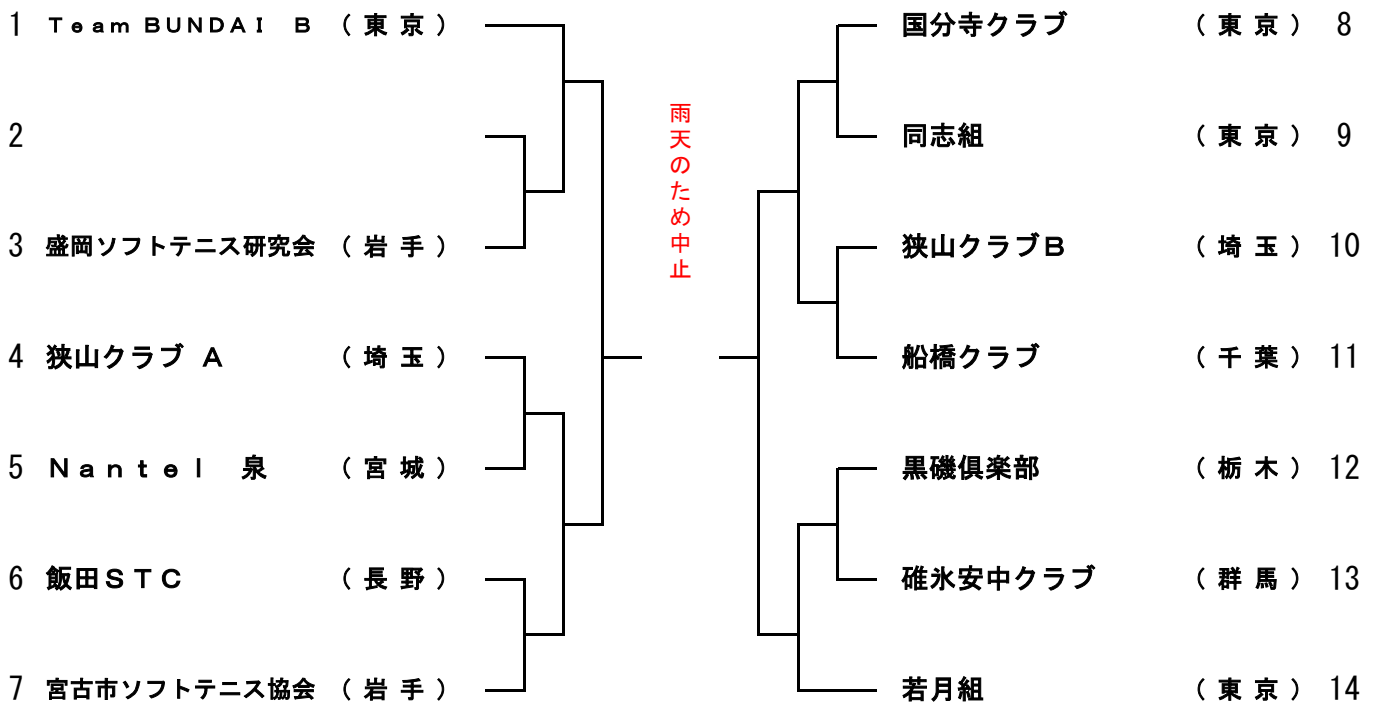

女子1位トーナメント

女子2位トーナメント

'17 第24回全日本クラブソフトテニス選手権大会

女子3位トーナメント

女子4位トーナメント

男子1位トーナメント

男子2位トーナメント

1	高萩ファイターズB	(茨城)		ポテンシャル	(東京)	27
2	豊田TeamYUKARI A	(愛知)		野田クラブA	(千葉)	28
3	神中倶楽部A	(神奈川)		古河クラブB	(茨城)	29
4	新日鉄住金クラブA	(茨城)		小金原ソフトテニスクラブB	(千葉)	30
5	練馬ソフトテニスA	(東京)		庭球PRIDE A	(茨城)	31
6	本匠ホタッピィクラブ	(大分)		せせらぎクラブB	(神奈川)	32
7	オンラインB	(東京)		2-O's	(三重)	33
8	桜倶楽部B	(神奈川)		名大クラブA	(愛知)	34
9	うめっちゅ	(東京)		長野市STA	(長野)	35
10	船橋クラブA	(千葉)		神中倶楽部B	(神奈川)	36
11	備前フレンド	(岡山)		世田谷テニスB	(東京)	37
12	川口ISC B	(埼玉)		秦野クラブA	(神奈川)	38
13	ミドウクラブB	(東京)		高萩ファイターズA	(茨城)	39
14	一宮メイクラブ	(愛知)		せせらぎクラブE	(神奈川)	40
15	チームNARO	(東京)		築西ソフトテニスクラブ	(茨城)	41
16	魚沼クラブ	(新潟)		練馬ソフトテニスB	(東京)	42
17	桜倶楽部C	(神奈川)		綾小路クラブ	(福岡)	43
18	磐城三和S・T・C	(福島)		ゼロクラブ	(岩手)	44
19	高田クラブ	(奈良)		秦野クラブC	(神奈川)	45
20	市川ソフトテニスクラブC	(千葉)		芳賀ソフトテニスクラブ	(栃木)	46
21	姫路アニマルズB	(兵庫)		多治見クラブA	(岐阜)	47
22	せせらぎクラブD	(神奈川)		せせらぎクラブC	(神奈川)	48
23	同志組B	(東京)		太田庭球クラブA	(群馬)	49
24	千種クラブB	(愛知)		睦クラブA	(東京)	50
25	team 遊人	(東京)		成田クラブB	(千葉)	51
26	木友ソフトテニスクラブA	(千葉)		クラブ勇花	(東京)	52