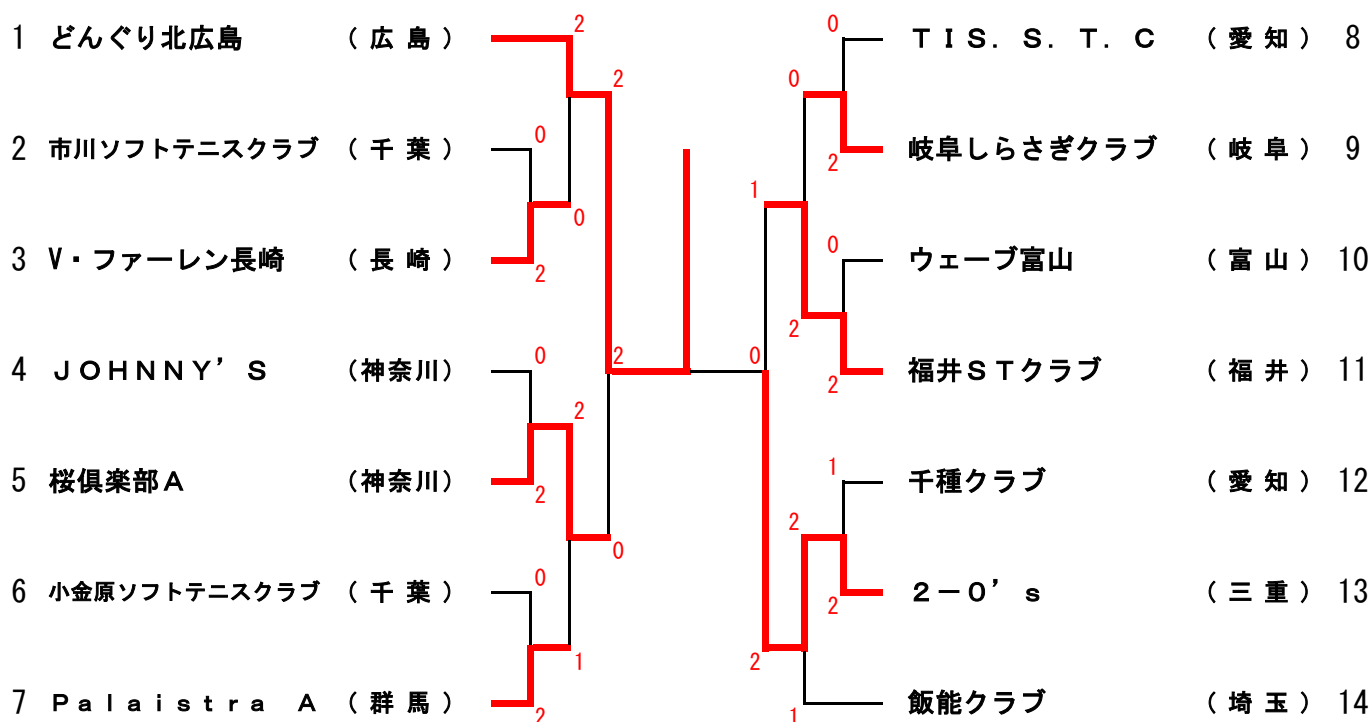

女子1位トーナメント