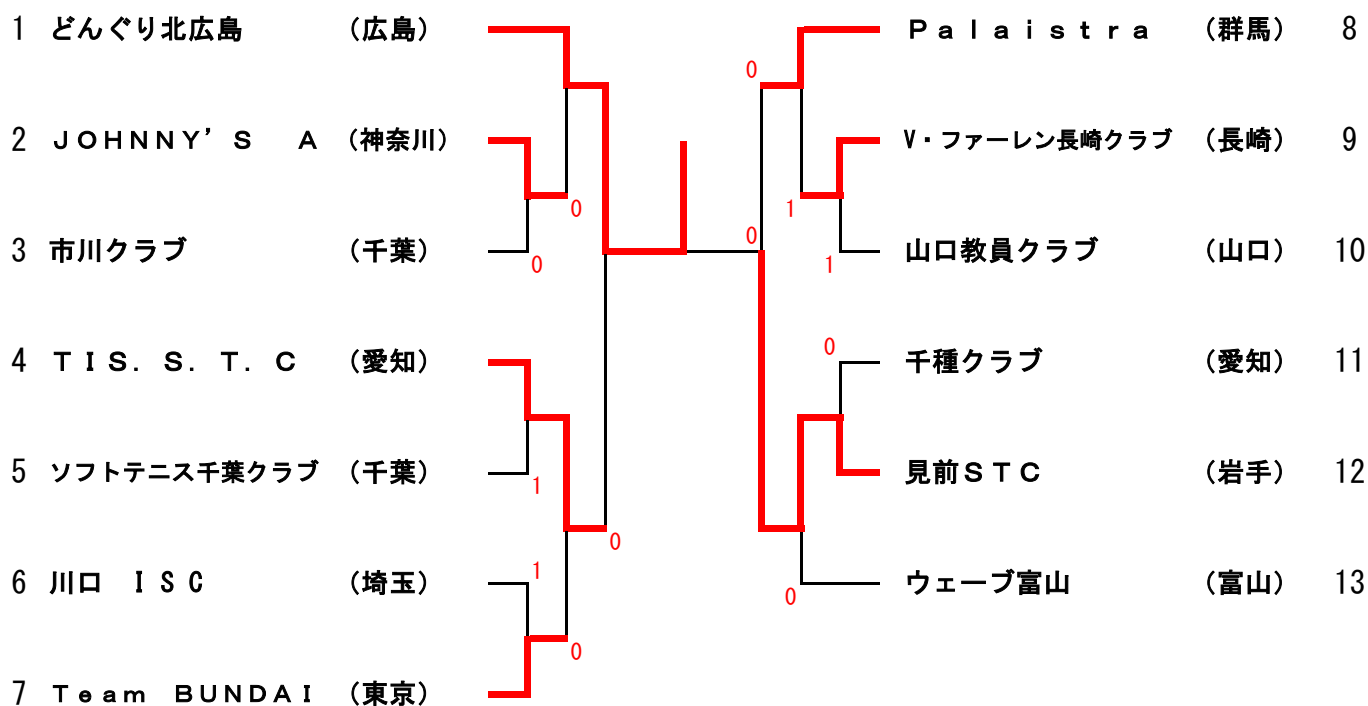

女子1位トーナメント