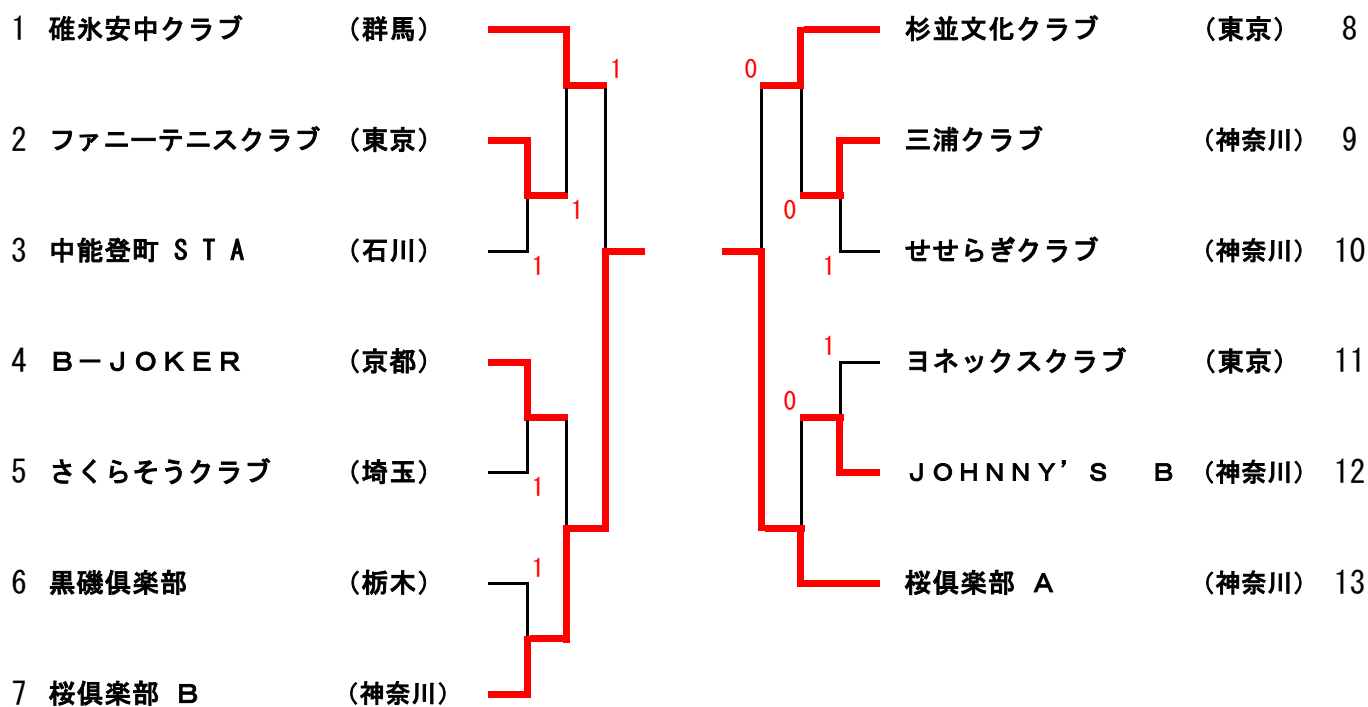

女子2位トーナメント