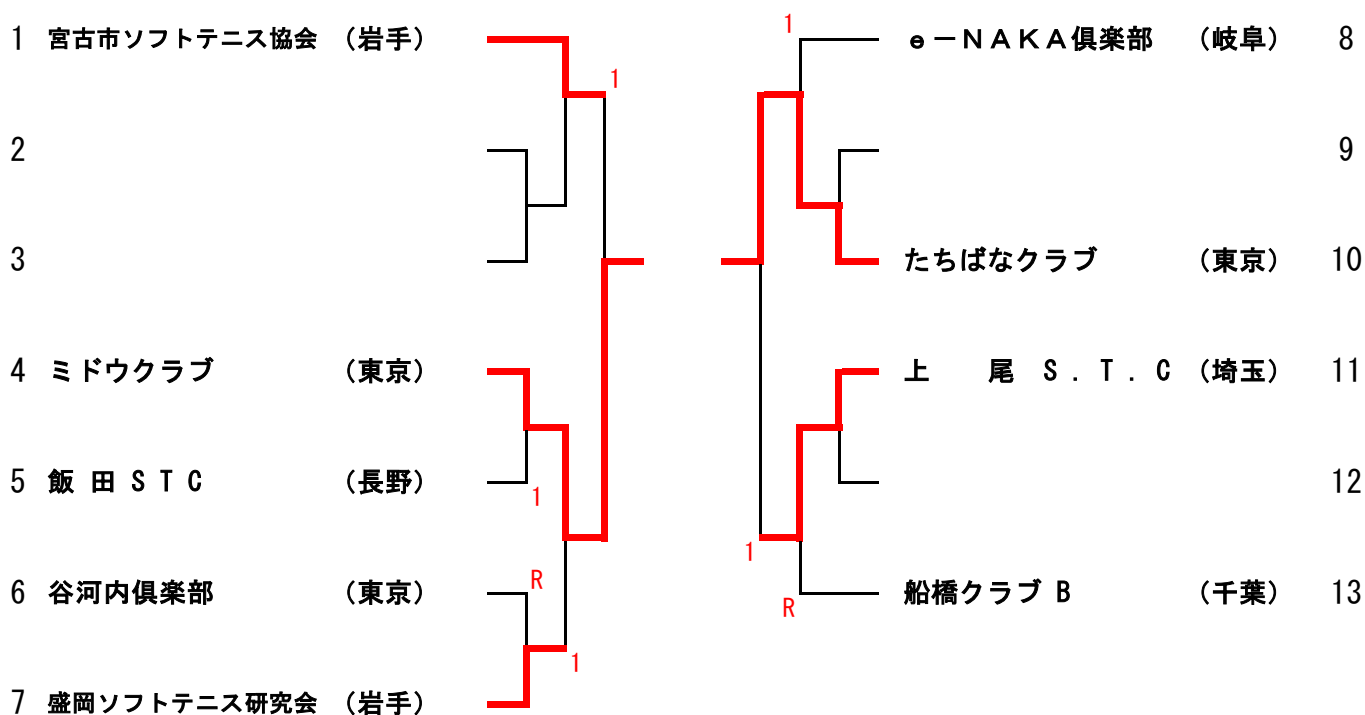

女子1位トーナメント

女子2位トーナメント

'16 第23回全日本クラブソフトテニス選手権大会

女子3位トーナメント

女子4位トーナメント

第23回 全日本クラブ選手権大会 女子

1ブロック		1	2	3	4	勝率	差	順位
1	どんぐり北広島(広島)		③	③	③	3/3		1
2	オンライン(東京)	0		②	1	1/3		3
3	名古屋市ソフトテニス協会(岩手)	0	1		1	0/3		4
4	碓氷安中クラブ(群馬)	0	②	②		2/3		2