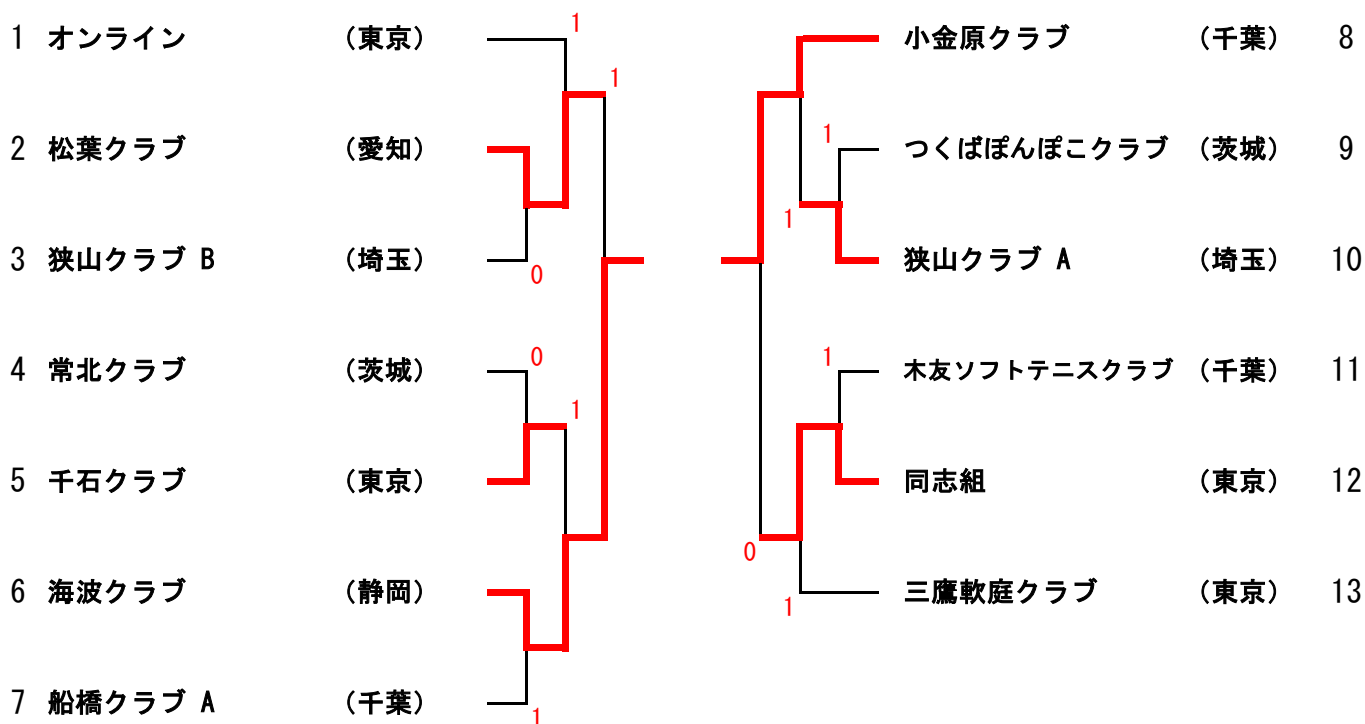

女子1位トーナメント

女子2位トーナメント

'16 第23回全日本クラブソフトテニス選手権大会

女子3位トーナメント

女子4位トーナメント

第23回 全日本クラブ選手権大会 女子

1ブロック		1	2	3	4	勝率	差	順位
1	どんぐり北広島(広島)		③	③	③	3/3		1
2	オンライン(東京)	0		②	1	1/3		3
3	名古屋市ソフトテニス協会(岩手)	0	1		1	0/3		4
4	碓氷安中クラブ(群馬)	0	②	②		2/3		2