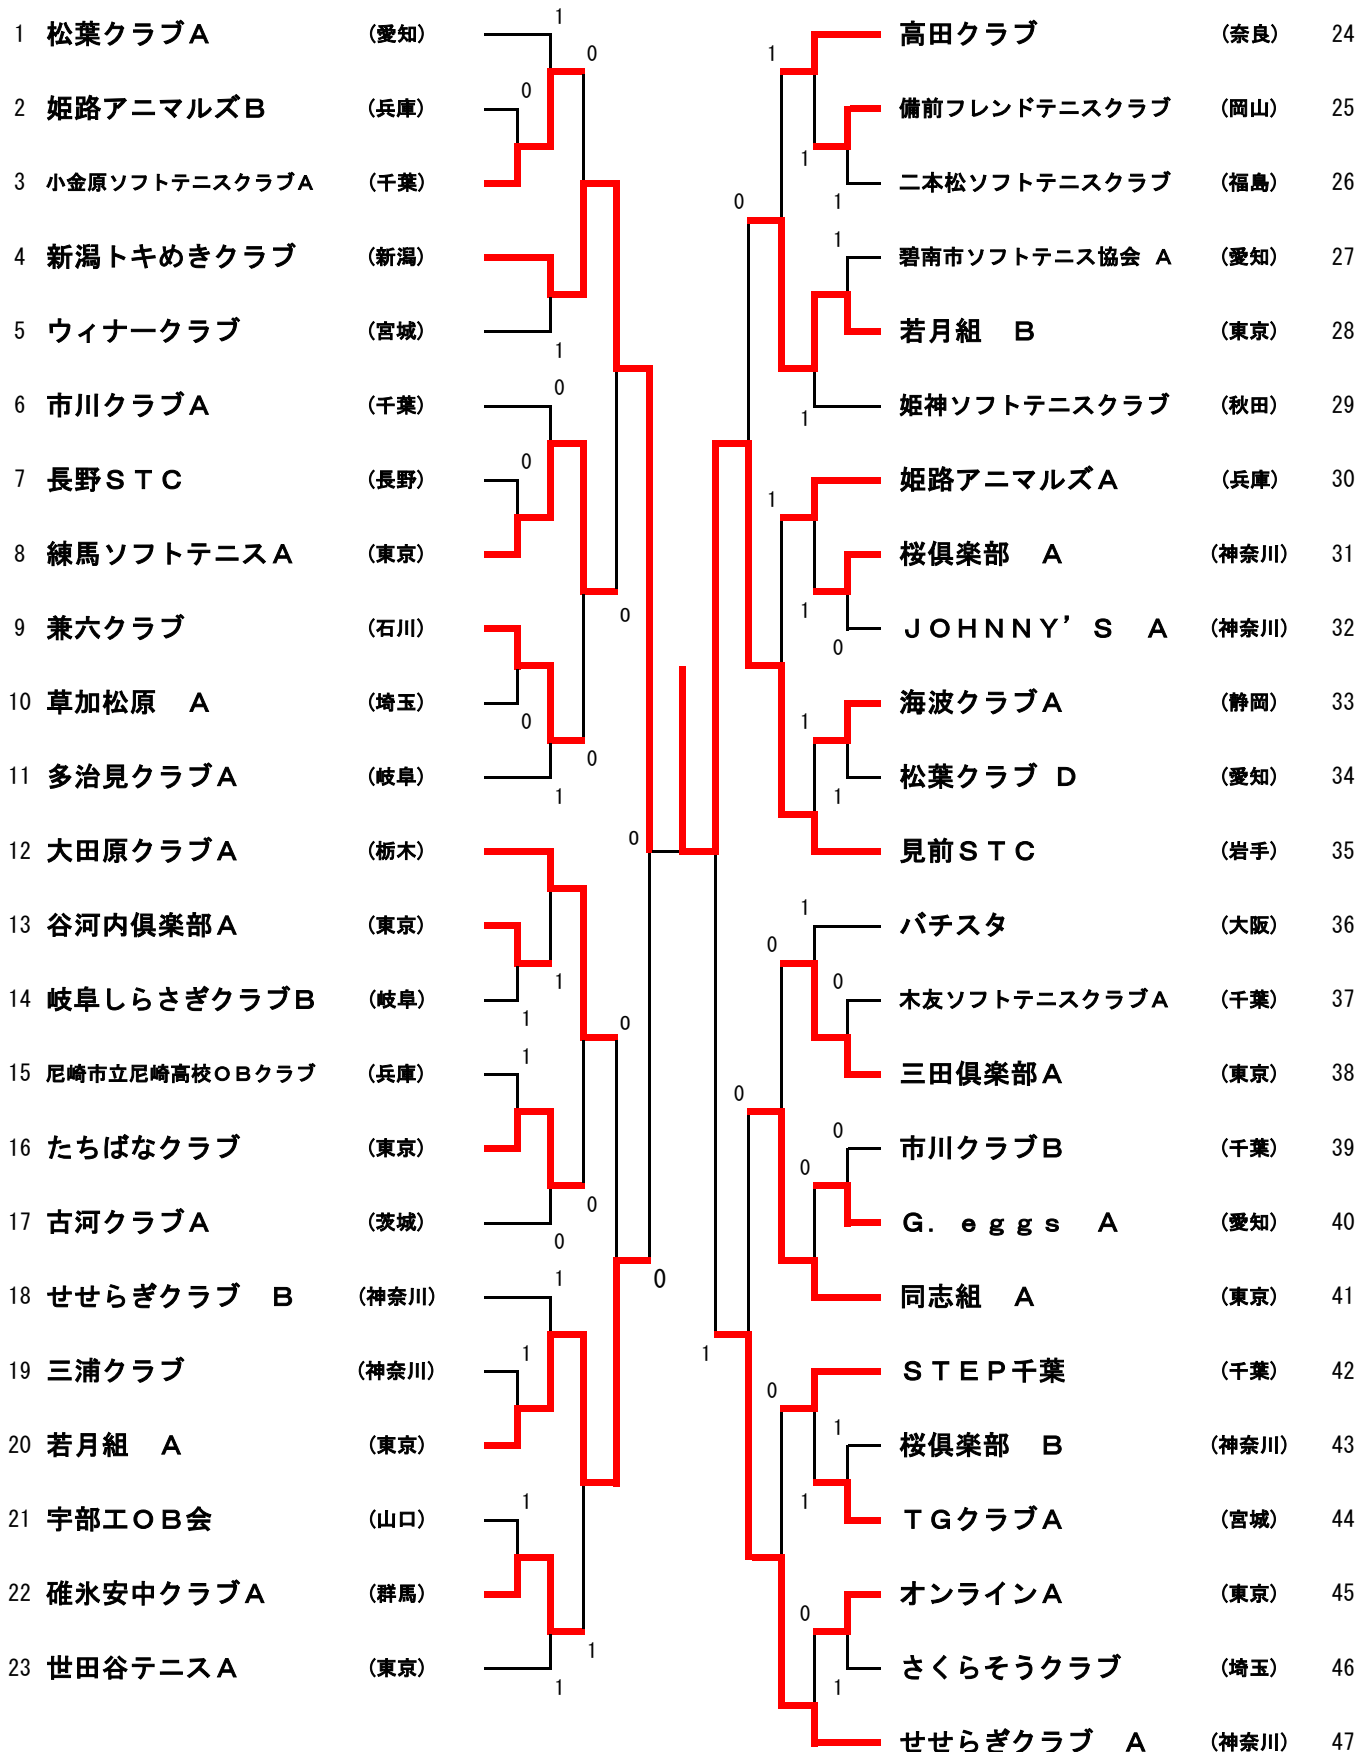

男子1位トーナメント