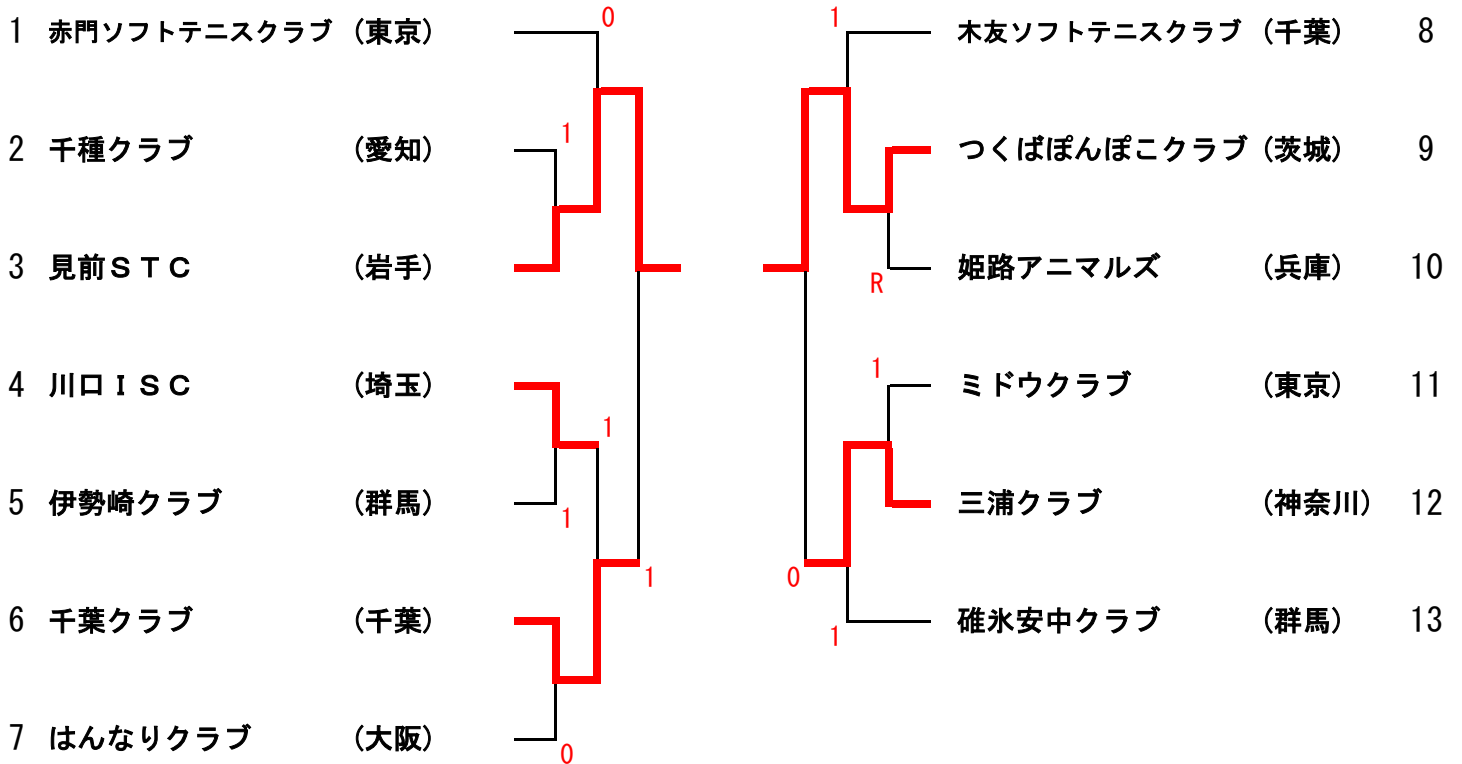

女子2位トーナメント