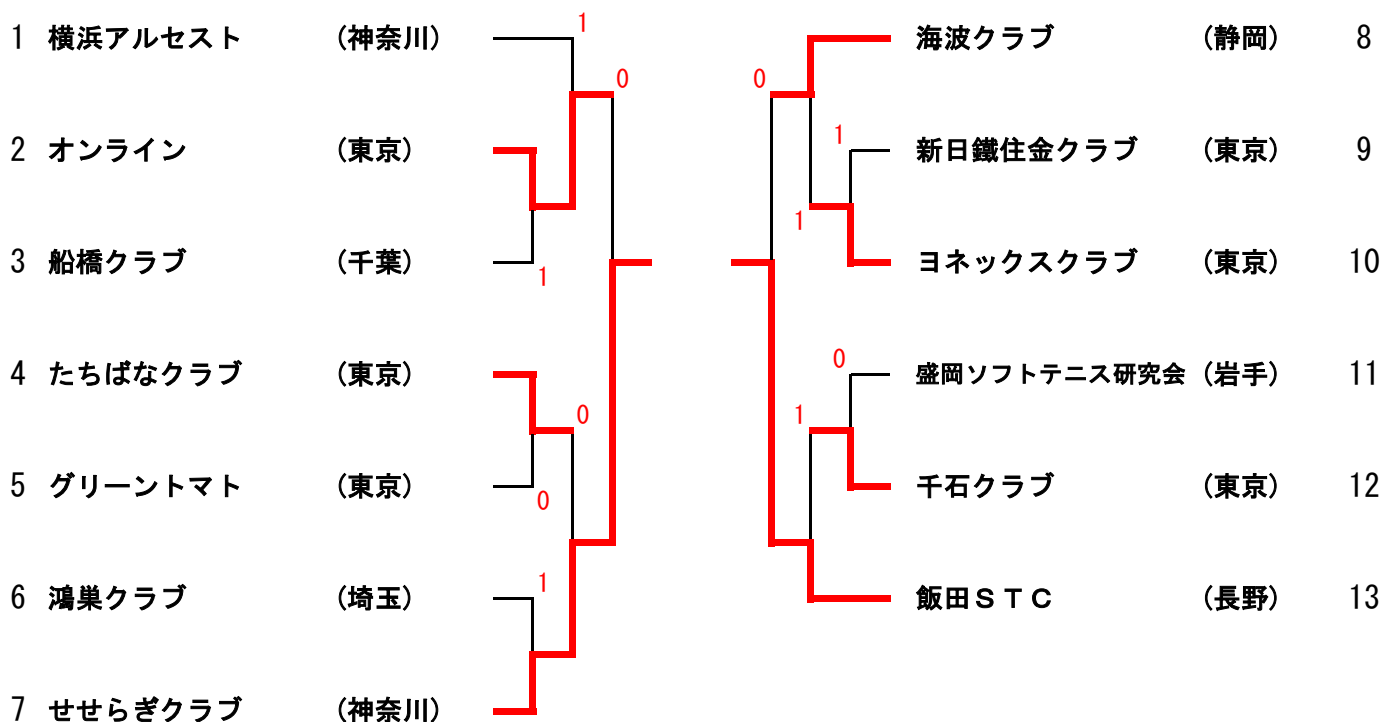

女子1位トーナメント

女子2位トーナメント

女子3位トーナメント

女子4位トーナメント

第22回 全日本クラブ選手権大会 女子

1ブロック		1	2	3	4	勝率	M差	順位
1	山口教員クラブ(山口)		③	③	②	3/3		1
2	横浜アルセスト(神奈川)	0		②	0	1/3	-2	4
3	浦安会(千葉)	0	1		②	1/3	±0	3
4	赤門ソフトテニスクラブ(東京)	1	③	1		1/3	+2	2