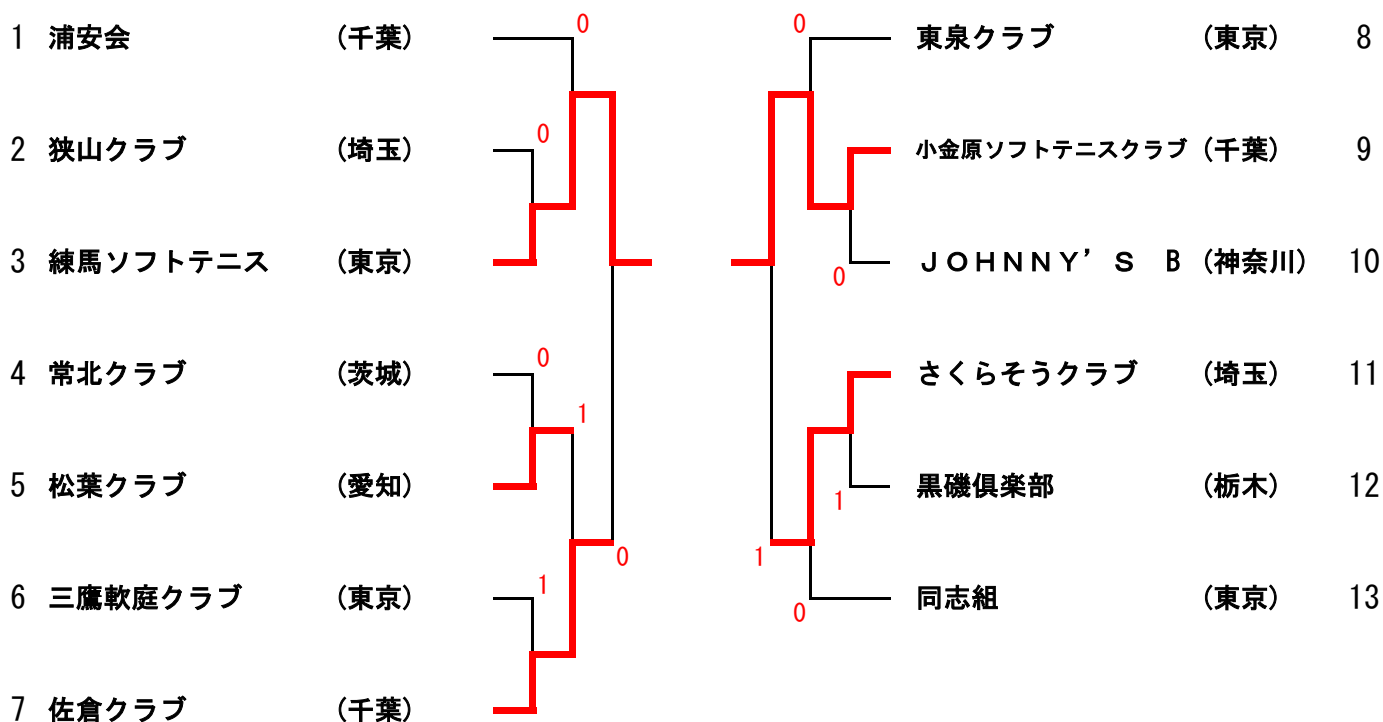

女子3位トーナメント