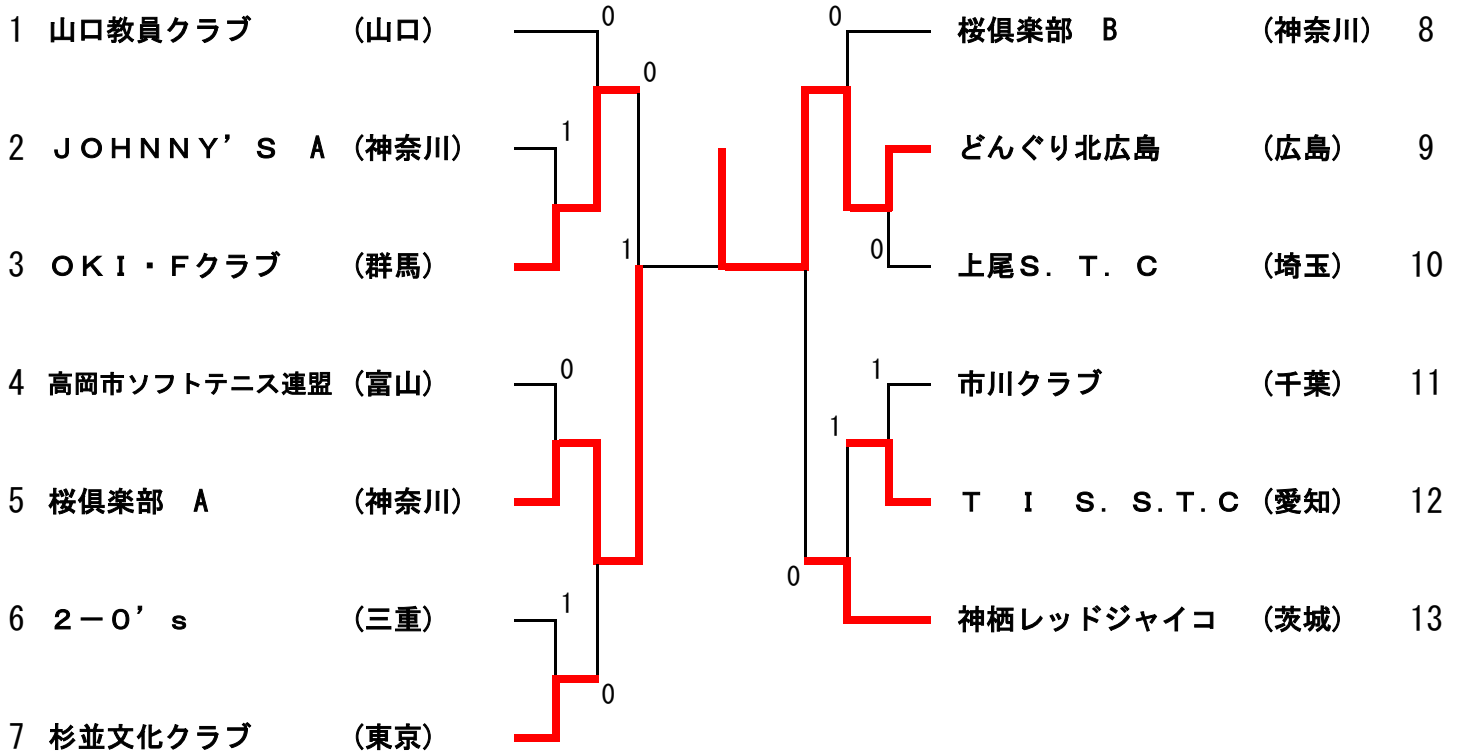

女子1位トーナメント