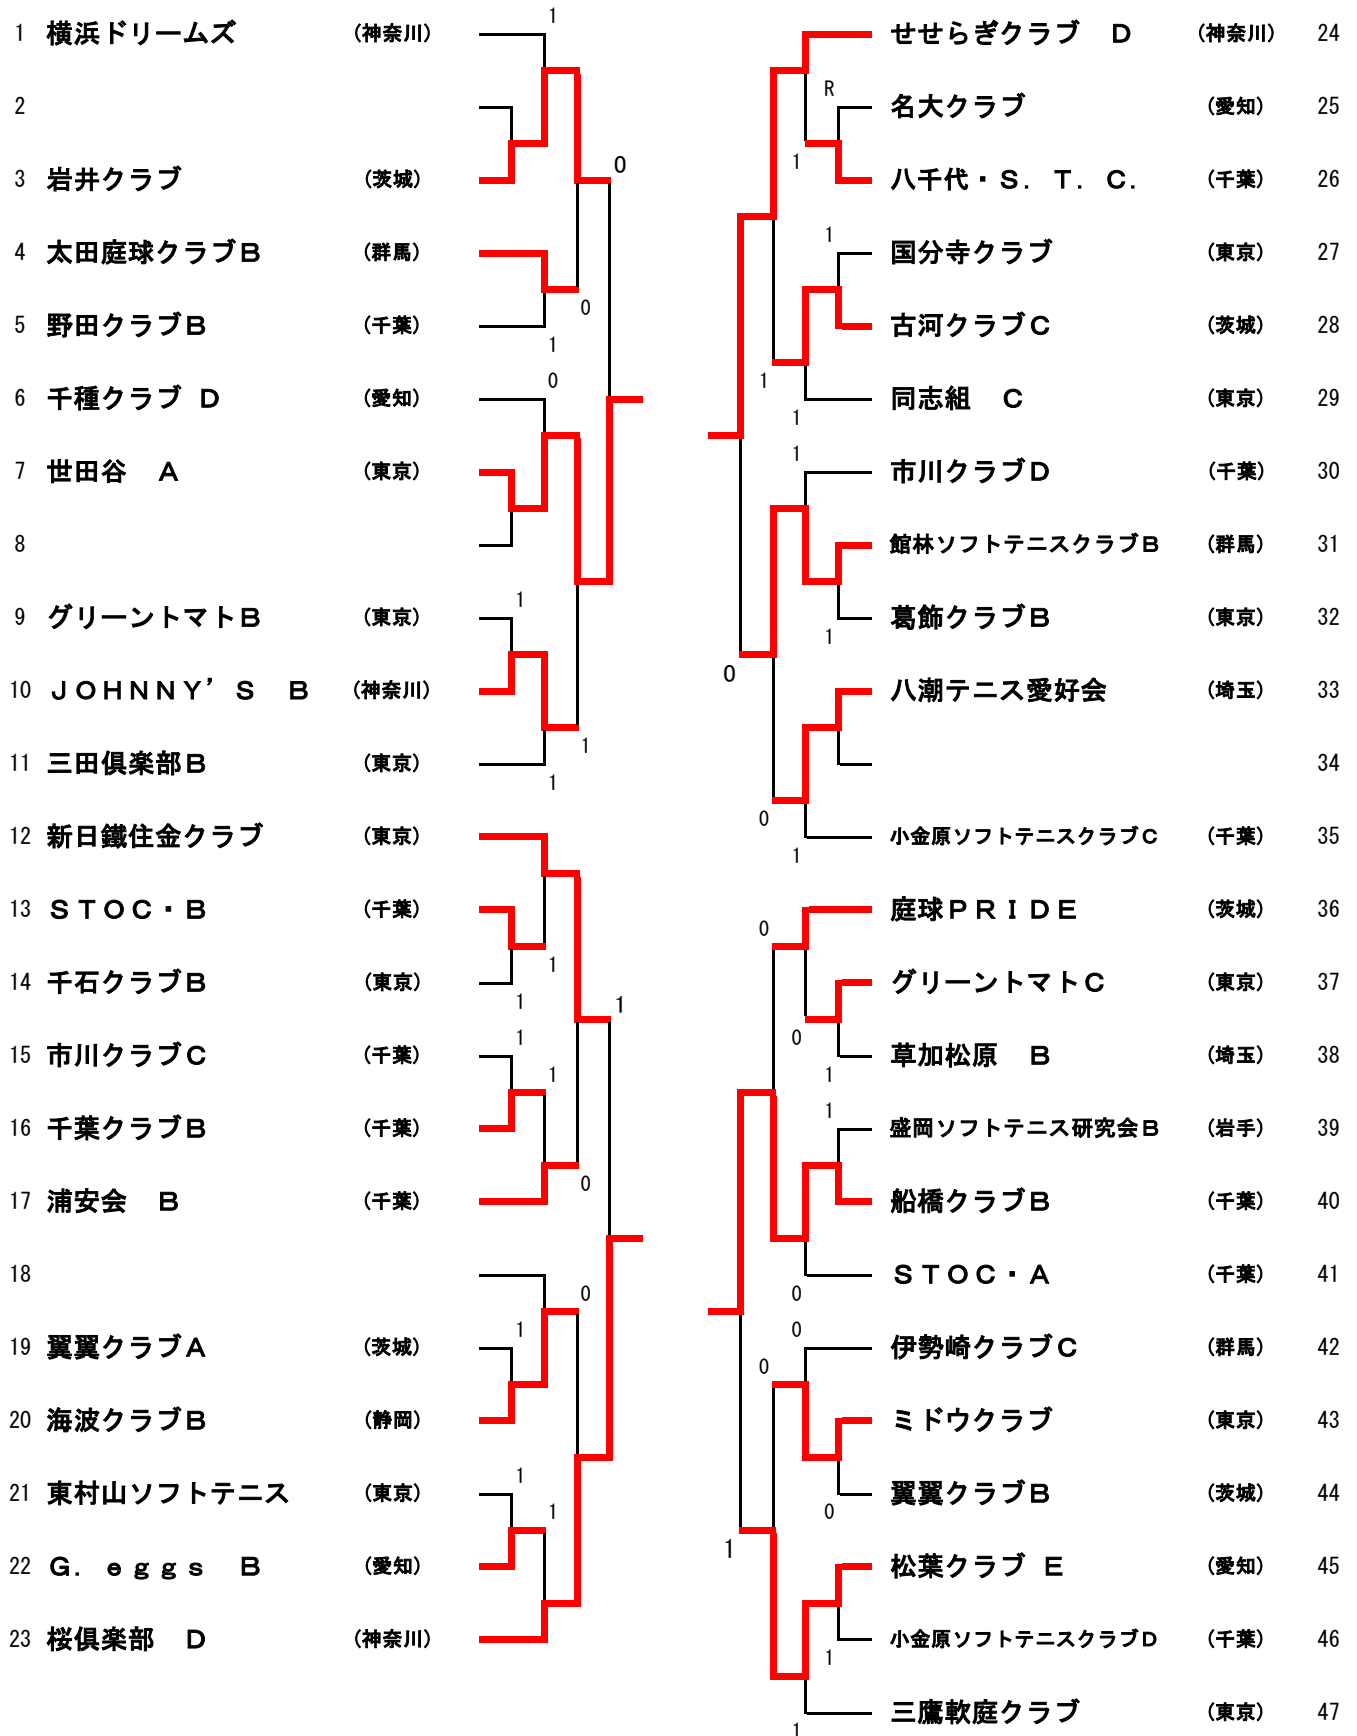

男子1位トーナメント

男子2位トーナメント

男子3位トーナメント

男子4位トーナメント

第22回 全日本クラブ選手権大会 男子 (6)

1ブロック		1	2	3	4	勝率	差	順位
1	松葉クラブA(愛知)		③	③	②	3/3		1
2	横浜ドリームズ(神奈川)	0		0	1	0/3		4
3	オンラインB(東京)	0	③		②	2/3		2
4	宝木ソフトテニスクラブ(栃木)	1	②	1		1/3		3