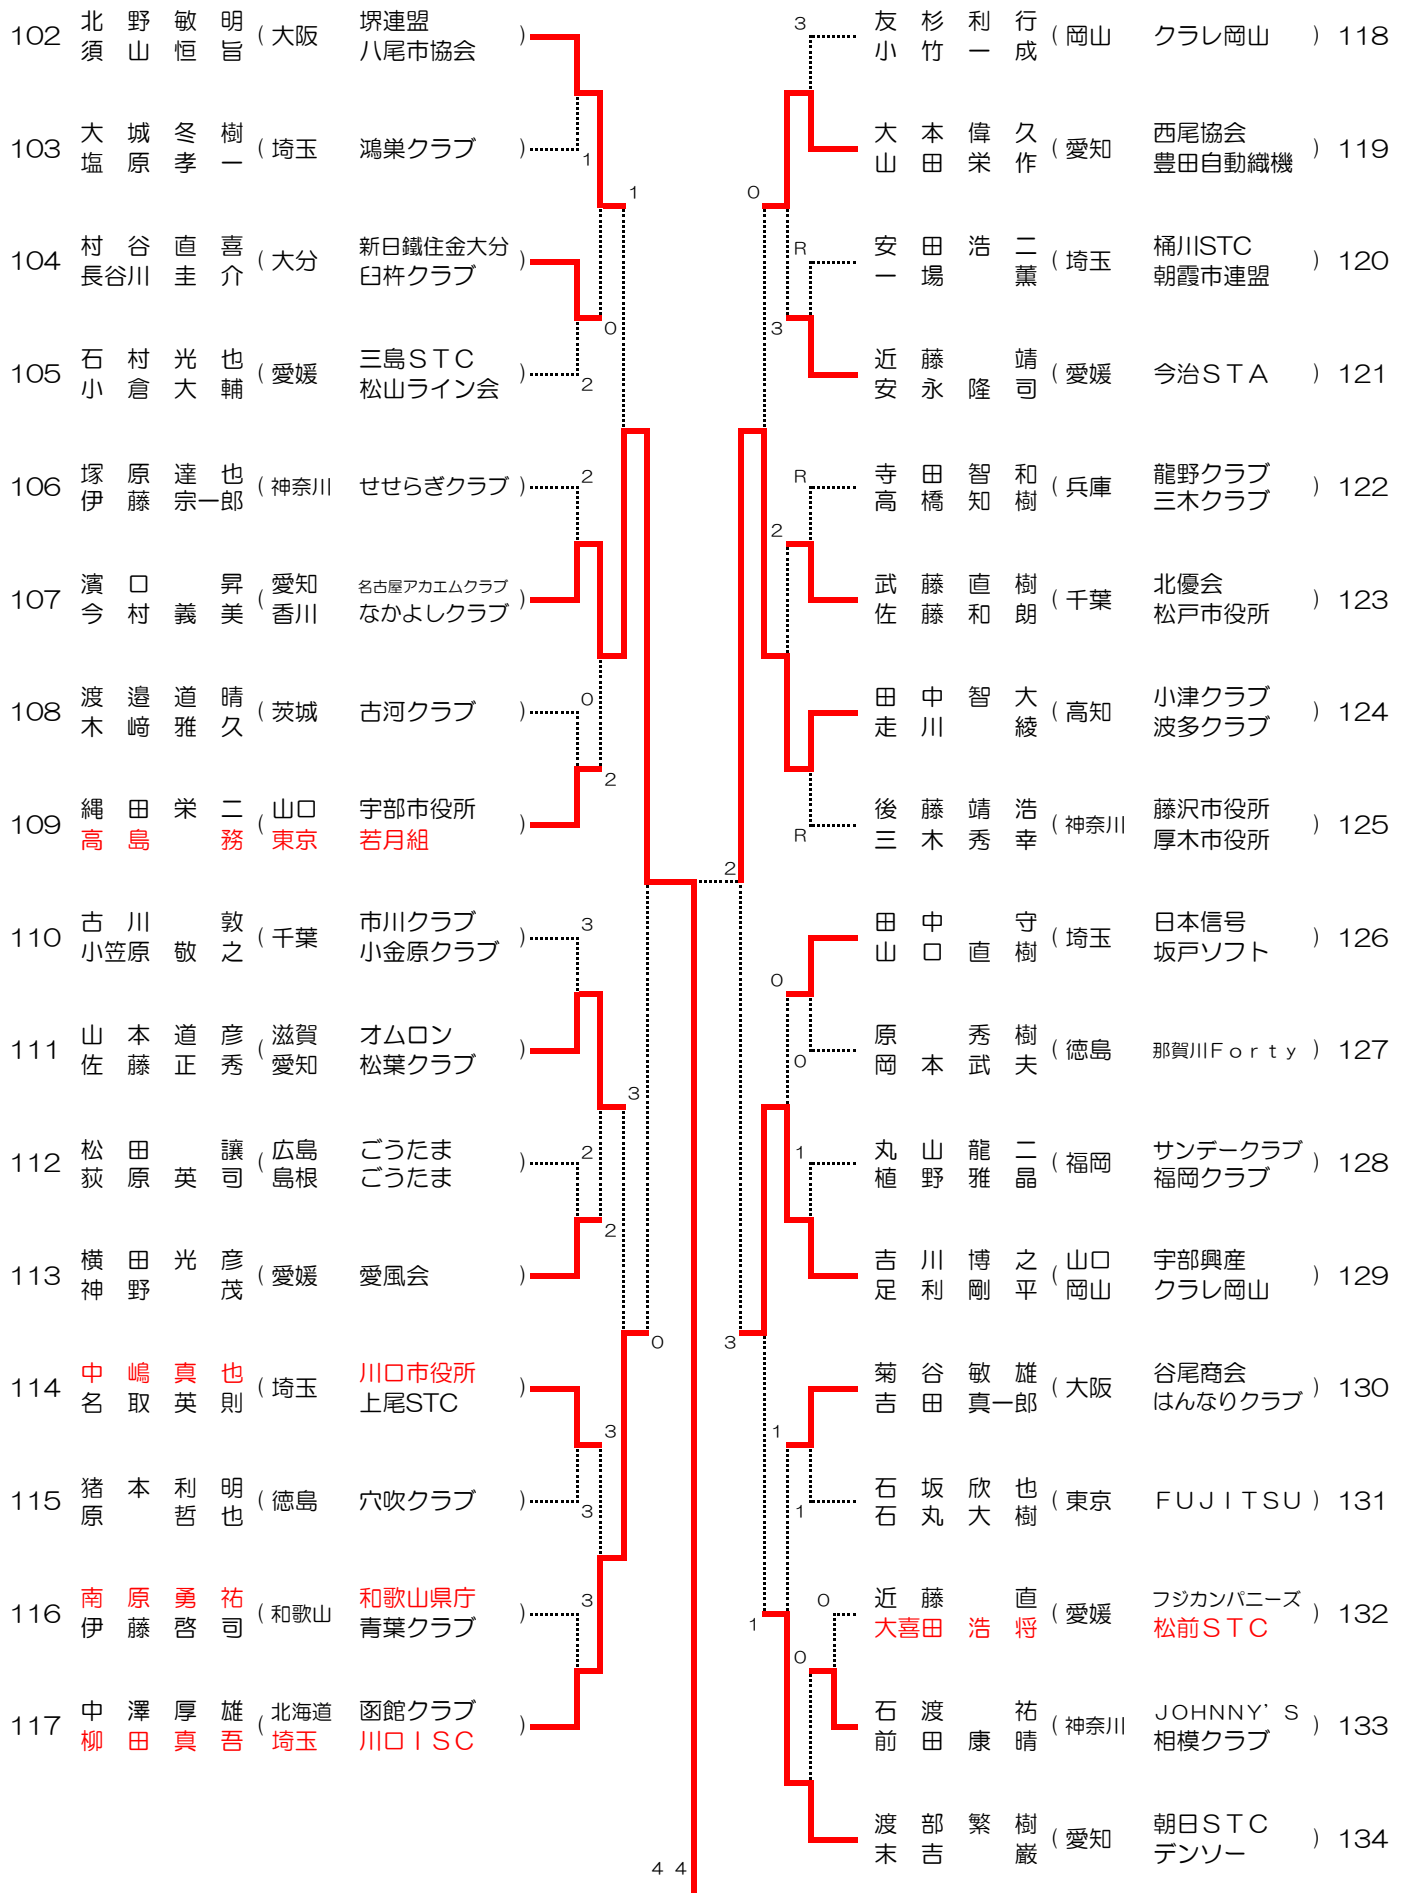

成年男子 (16)

成年男子 <ベスト64>

1	新横田	田石啓	貴智之亮	(徳島)	徳島市役所 徳島抽栄会		片篠	峯原俊和	和彦宏宣	(福岡)	TOTO	) 68
4	比留野	根井寛嘉	之亮治也	(埼玉)	飯能クラブ 秩父COCクラブ	1	松杉伊三	田野藤二	(兵庫)	兵庫フレンドリー 但馬クラブ	) 71	
6	山藤	嘉保伸幸	也彰幸一	(広島)	中国電力 広島中央クラブ	1	藤飯井川	角原上原	(神奈川)	横浜ドリームズ	) 74	
8	川花	崎井澤順	彰幸一	(京都)	京都市役所	0	三飯井川	原尾上原	(愛媛)	大洲STA 愛風会	) 76	
11	岩荒	津根新	一和哉也	(福岡)	TOTO	3	川座中吉	川座中吉	(大阪)	大阪教員クラブ	) 77	
12	関佐	木藤山	也弘位	(埼玉)	アキム 見前STC	2	田森菊三	村末中本	(神奈川)	JOHNNY'S 川口ISC	) 80	
15	羽桑	山々田中	弘位勢宏	(愛媛)	宇和島STA	2	島早鈴	末中本	(東京)	世田谷テニス	) 81	
16	百前	田中	一裕治也	(東京)	深川テニスクラブ 赤門クラブ	1	田森菊三	本智象	(神奈川)	三浦クラブ 桜俱樂部	) 84	
18	田関	岸橋本	一裕治也	(山口)	光クラブ トヨタ自動車	0	島早鈴	本智象	(北海道)	札幌学院クラブ	) 85	
21	根中	橋本場	久一志	(大阪)	タフマンズ 東大阪市STA	0	島早鈴	本智象	(岡山)	ダンディズム 倉敷市役所	) 88	
23	奥馬	鈴木赤	久一志	(岡山)	中国電力岡山 桜俱樂部	1	島早鈴	本智象	(東京)	旭テニス 深川TC	) 89	
25	鈴木	赤澤城	久一志	(神奈川)	JX日鉱日石金属倉見 大正クラブ	2	島早鈴	本智象	(京都)	京都市役所	) 92	
26	岩杉	野松口	一治輔	(大阪)	アブローズ 裾野STC	0	島早鈴	本智象	(大阪)	はんなりクラブ 東邦ガス	) 93	
28	橋井	内藤	一治輔	(神奈川)	せせらぎクラブ 裾野STC	0	島早鈴	本智象	(神奈川)	せせらぎクラブ	) 95	
31	岡佐	内藤	一治輔	(兵庫)	川崎重工明石 日亜化学工業	3	島早鈴	本智象	(和歌山)	教友クラブ JR四国部	) 97	
32	岡住	西豆丸	一治輔	(徳島)	ごうたま おおなん福祉会	0	島早鈴	本智象	(香川)	NTT西日本広島	) 101	
34	西豆丸	山島浦	一治輔	(和歌山)	青葉クラブ K-POWER	3	島早鈴	本智象	(大阪)	堺連盟 八尾市協会	) 102	
37	丸川	三松金	一治輔	(兵庫)	三木クラブ サンテークラブ	2	島早鈴	本智象	(大分)	新日鐵住金大分 臼杵クラブ	) 104	
40	三松金	金子室	一治輔	(福岡)	北海道滝川西高校 M・1. 1クラブ	2	島早鈴	本智象	(愛知)	名古屋アカエムクラブ なかよしクラブ	) 107	
42	松金子	室谷藤	一治輔	(北海道)	愛媛にぎたつクラブ	3	島早鈴	本智象	(香川)	宇部市役所 若月組	) 109	
44	吉室藤	三本仁	一治輔	(愛媛)	宇治市役所 B WAYクラブ	0	島早鈴	本智象	(山口)	オムロン 松葉クラブ	) 111	
46	藤三本	仁中	一治輔	(京都)	小金原クラブ 松戸市役所	3	島早鈴	本智象	(東京)	愛風会	) 113	
47	藤三本	仁中	一治輔	(千葉)	浦和ファミリー 日本信号	3	島早鈴	本智象	(愛媛)	川口市役所 上尾STC	) 114	
49	仁中	中	一治輔	(埼玉)	ダンディズム 永謳クラブ	0	島早鈴	本智象	(埼玉)	函館クラブ 川口ISC	) 117	
51	中	中	一治輔	(岡山)	川口ISC	0	島早鈴	本智象	(北海道)	西尾協会 豊田自動織機	) 119	
54	中	中	一治輔	(埼玉)	川口ISC	0	島早鈴	本智象	(愛知)	今治STA	) 121	
55	中	中	一治輔	(神奈川)	三浦クラブ 桜俱樂部	0	島早鈴	本智象	(愛媛)	北優会 松戸市役所	) 123	
57	中	中	一治輔	(広島)	NTT西日本広島 S. S. T	1	島早鈴	本智象	(愛媛)	小津クラブ 波多クラブ	) 124	
60	中	中	一治輔	(愛知)	東邦ガス	1	島早鈴	本智象	(高知)	日本信号 坂戸ソフト	) 126	
61	中	中	一治輔	(香川)	なかよしクラブ 丸亀市役所	1	島早鈴	本智象	(埼玉)	宇部興産 クラレ岡山	) 129	
63	中	中	一治輔	(徳島)	JX日鉱日石金属倉見 JOHNNY'S	2	島早鈴	本智象	(岡山)	谷尾商会 はんなりクラブ	) 130	
67	中	中	一治輔	(神奈川)	新日鐵住金大分	1	島早鈴	本智象	(大阪)	朝日STC デンソー	) 134	
				(大分)	JX日鉱日石エネルギー水島 デンソー	1	島早鈴	本智象	(愛知)			

優勝
濱口・今村