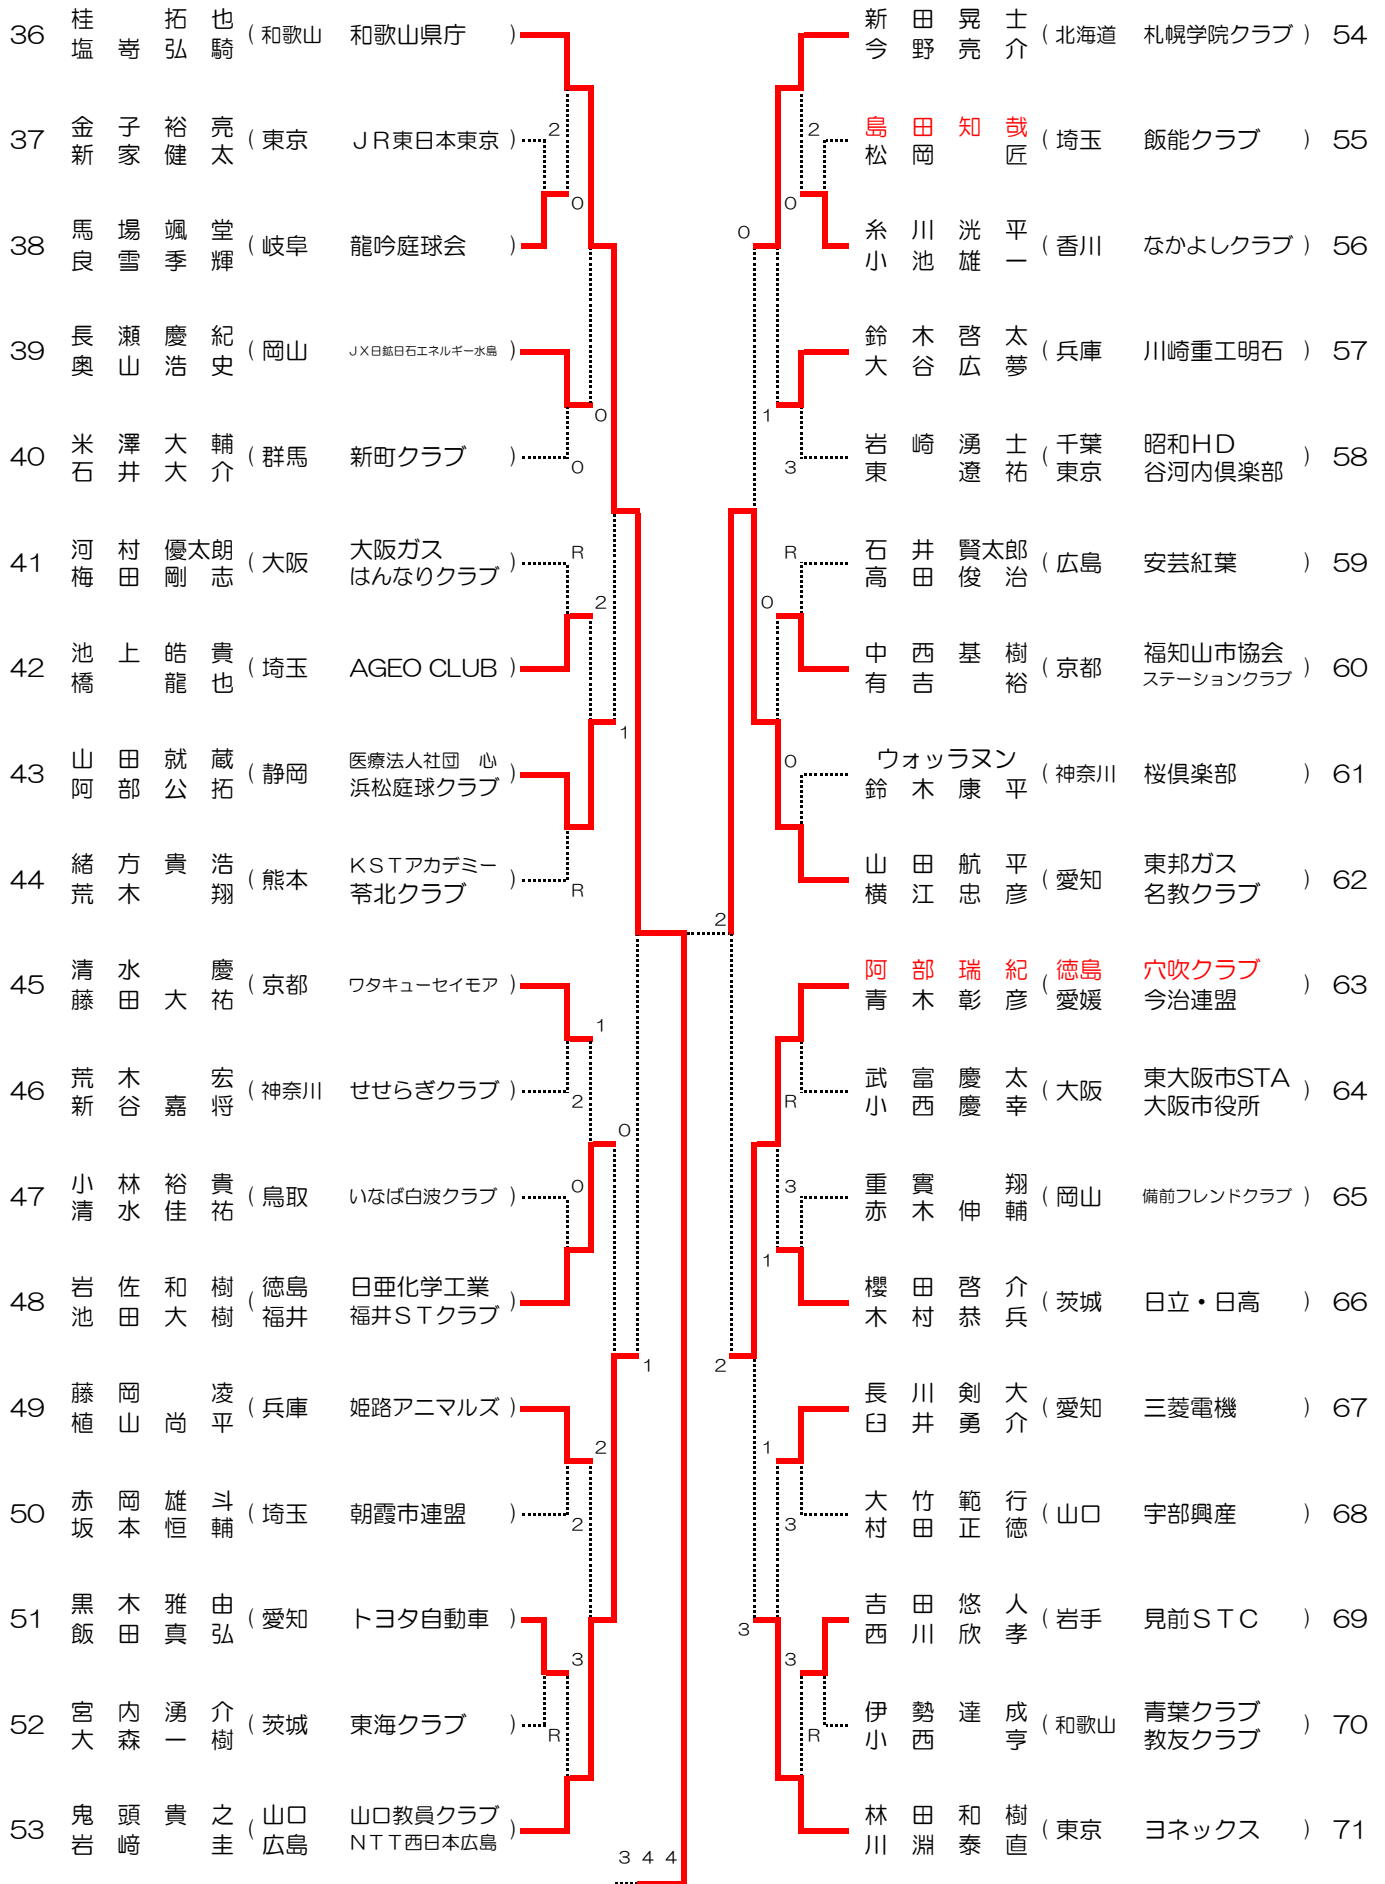

一般男子 (2)

一般男子 (3)

72	菅野 創世 (埼玉) 泉山 翔太 (岩手)	川口市役所 見前STC		吉田 悠人 (静岡) 齋藤 紘二 (静岡)	しずおか信用金庫	90
73	高橋 遼平 (京都) 西田 一貴 (京都)	B WAYクラブ	1	井上 智太 (和歌山) 大西 啓介 (香川)	伊都協会 燧洋クラブ	91
74	野村 剛士 (愛知) 藤森 士誠 (愛知)	アイシン・エイ・ダブルユ	0	杉山 雅基 (岡山) 中村 知敬 (岡山)	JX日能日石エネルギー水島	92
75	釜田 昇之 (神奈川) 伊藤 裕之 (神奈川)	せせらぎクラブ 三菱重工相模原	1	中山 偉吹 (埼玉) 内裕 貴 (埼玉)	アキム	93
76	緒方 寛和 (徳島) 石川 宏樹 (徳島)	穴吹クラブ	3	藤原 義宏 (愛媛) 徳永 宏翼 (愛媛)	愛媛にきたつクラブ 新居浜市役所	94
77	松田 光貴 (広島) 吉長 慎 (広島)	マツダ		小倉 祐介 (栃木) 藤田 晃輔 (栃木)	小山クラブ	95
78	長岡 誠弥 (福岡) 前村 秀章 (福岡)	筑紫野市連盟 め組	3	小西 拳悟 (福岡) 西田 一樹 (福岡)	TOTO サンデークラブ	96
79	三橋 涉 (茨城) 大橋 リョウ平 (茨城)	新日鉄住金クラブ	R	新東 川圭 (京都) 出圭 司 (京都)	J T関西	97
80	丸野 令貴 (奈良) 田口 貴輝 (大阪)	郡山クラブ 昭和HD大阪	1	内海 大輔 (広島) 杉本 滋 (福岡)	広島クラブ 綾小路クラブ	98
81	石川 裕基 (神奈川) 岩崎 拓斗 (神奈川)	厚木市役所		吉田 雄紀 (岐阜) 田裕 章 (岐阜)	太平洋工業	99
82	浅野 守弘 (愛知) 小森 裕之 (愛知)	一宮メイクラブ 千種クラブ	3	野口 友嗣 (茨城) 酒井 佑介 (茨城)	茨城県庁	100
83	櫻井 嘉記 (岡山) 宇野 貴裕 (岡山)	クラレ岡山	2	岡田 知之 (島根) 河野 高幸 (島根)	かみありクラブ 石見智翠館高校	101
84	飯村 昇平 (千葉) 菅野 浩久 (東京)	昭和HD 世田谷テニス	2	中川 壮志 (徳島) 潮 武志 (徳島)	日亜化学工業 徳島市役所	102
85	日野 洋史 (愛媛) 永野 敦史 (愛媛)	住友化学愛媛	R	山領 樹都 (愛知) 松嶋 幸都 (愛知)	トヨタ自動車	103
86	桑原 峻摩 (埼玉) 佐藤 和摩 (埼玉)	曙ブレーキ	0	菅原 友貴 (神奈川) 今野 翔太 (神奈川)	桜倶楽部	104
87	細川 礼一 (岐阜) 郷和 一夫 (岐阜)	岐阜しらさぎクラブ	1	名田 奉透 (兵庫) 濱名 航史 (兵庫)	龍野クラブ 教友クラブ	105
88	村田 秀斗 (山口) 笹尾 和睦 (山口)	東ソー南陽	1	伊藤 考哉 (東京) 古谷 翔太 (東京)	東京ガス	106
89	中尾 将人 (兵庫) 松田 祐二 (兵庫)	川崎重工明石	R	堀原 晃大 (広島) 原侑 輝 (広島)	NTT西日本広島	107