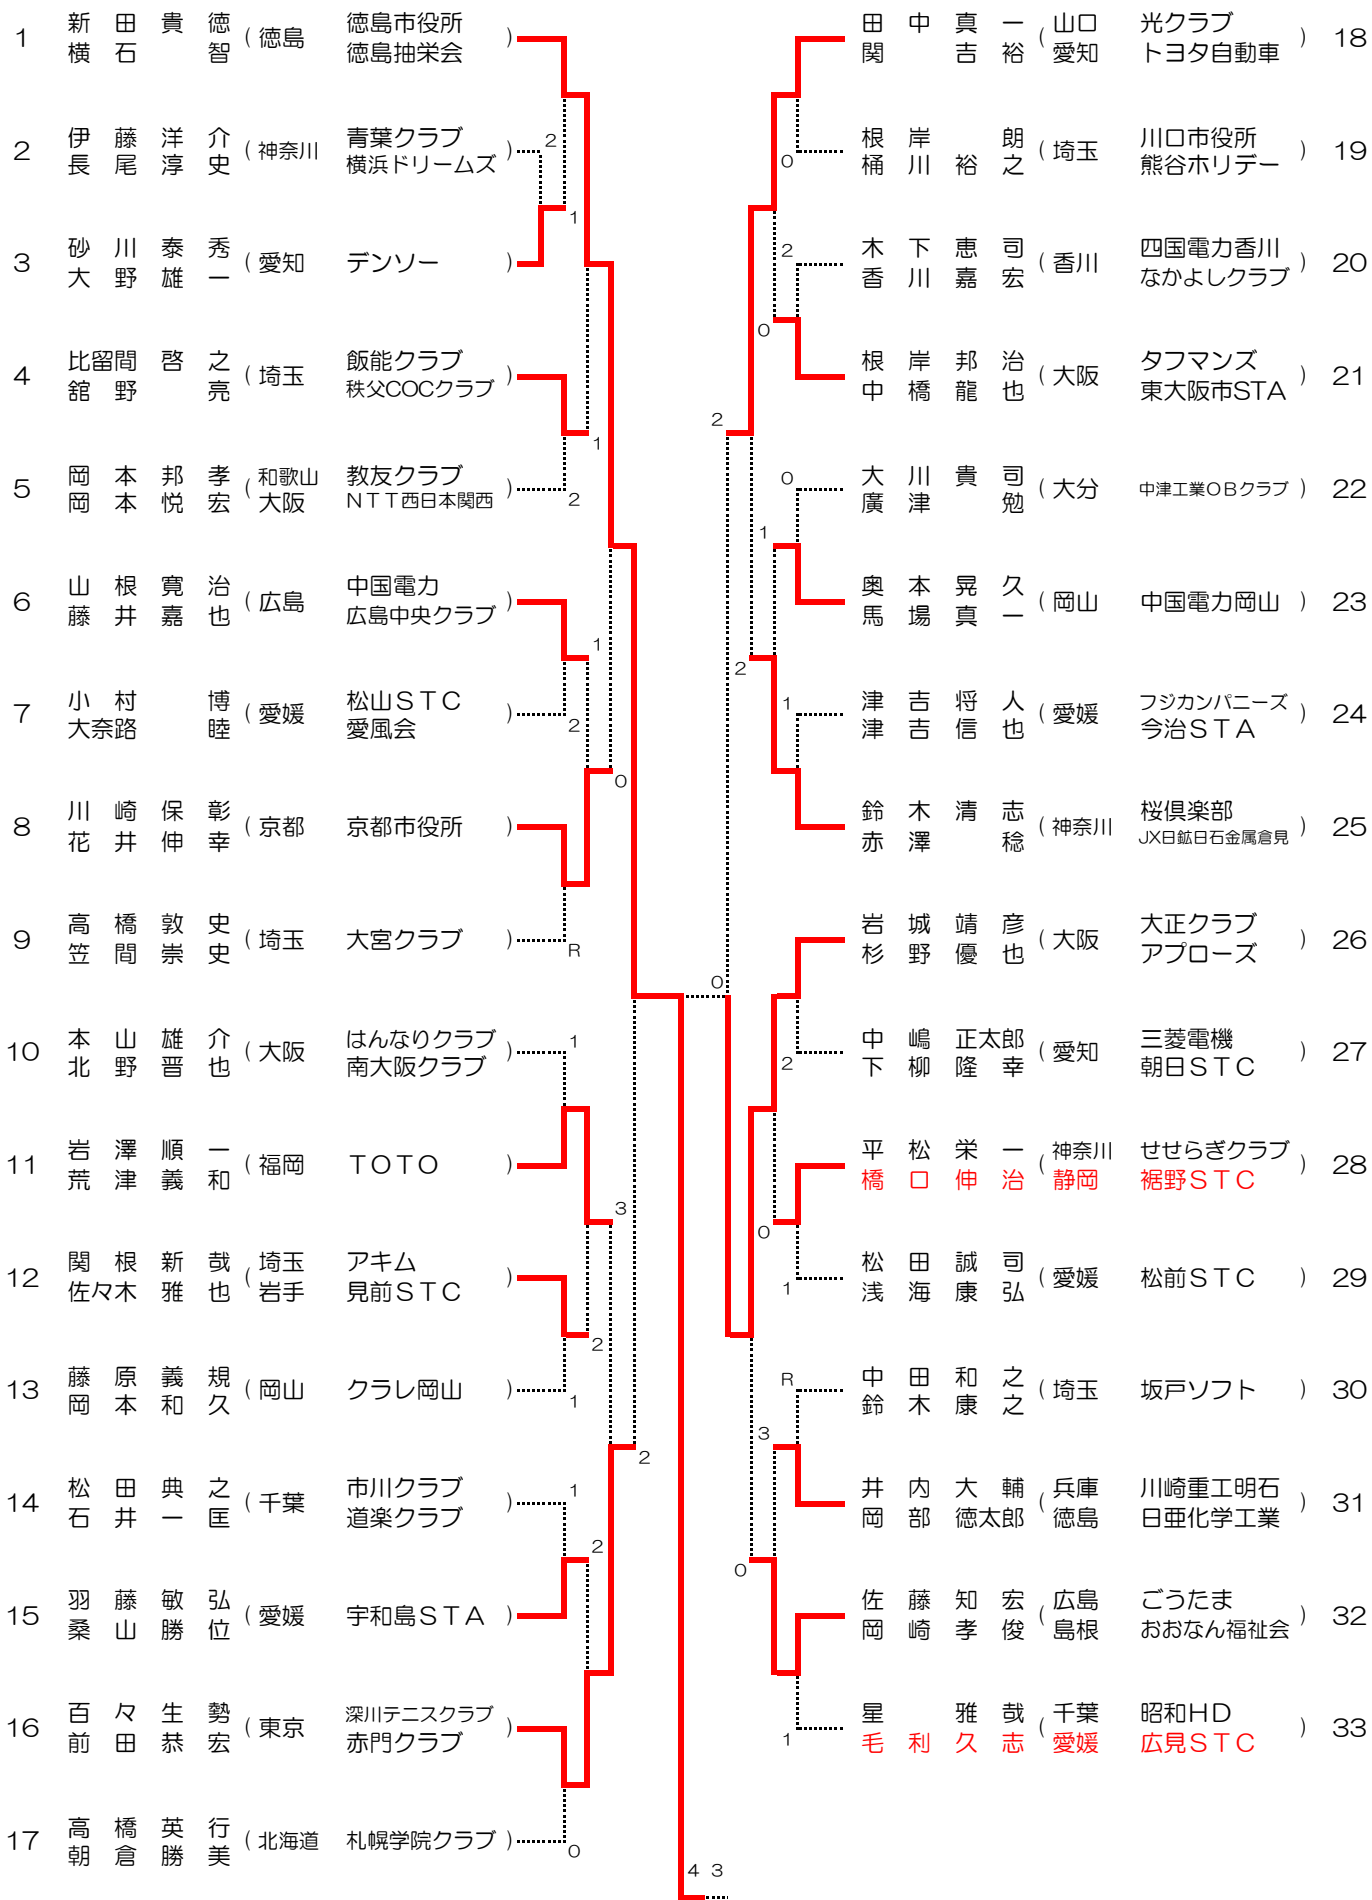

一般女子<ベスト64>

1	中阿川部	瑞悠貴	梨祈(東京)	ナガセケンコー		山口温香	未加(東京)	ナガセケンコー	54
3	石岡岡	舞舞	都都(京都)	ワタキューセイモア	0	川本嶋	加愛(大阪)	KENKO	56
4	熊谷田	優和	(富山)	タカギセイコー	1	川野河	希子(岡山)	ダンディズム	57
7	濱西村	紗美さくら	(和歌山)	きのくに信用金庫	3	小安岡	希子(福島)	ダンロップ	60
8	庄司純	彩佳	(神奈川)	桜倶楽部	0	越智成	真琴(京都)	ワタキューセイモア	61
10	黒川川	実晴	(埼玉)	アキム	0	大北松	香澄(愛知)	アドマテックス	62
12	中野村	友祥	(岐阜)	太平洋工業	3	村引間	永実(埼玉)	皆野クラブ	65
13	山下田	優夢	(鹿児島)	城山観光ホテル	2	熊井原	ひなの(鹿児島)	城山観光ホテル	66
14	深澤	昭朋	(兵庫)	東芝姫路	0	川森勇	梨紗(兵庫)	東芝姫路	67
15	小川路	嶋知	(宮崎)	旭化成	0	橋高半	彩な(長崎)	南島原市連盟	69
17	大黒木	瑠璃華	(東京)	ヨネックス	2	植西本	乃美(広島)	どんぐり北広島	71
20	大森松	百佳	(福島)	ダンロップ	0	吉端原	小寿(京都)	ワタキューセイモア	72
22	河佐藤	千浪	(京都)	ワタキューセイモア	3	多中上	明ま(和歌山)	きのくに信用金庫	74
24	藤野井	真実子	(愛媛)	今治STA	3	賀武田	莉央(島根)	テラッセ	76
25	笠江	美帆	(福岡)	TOTO	1	中上徳	菜葵(岐阜)	太平洋工業	78
27	江横須	山花	(愛知)	アドマテックス	3	藤北松	愛安(富山)	タカギセイコー	80
28	柿神	あやの	(東京)	ヨネックス	1	岡部小	有里(京都)	ワタキューセイモア	81
29	八木村	聖亜	(宮崎)	旭化成	0	川内村	優希(富山)	タカギセイコー	83
31	森長崎	睦古	(岡山)	ダンディズム	1	竹川井	優希(滋賀)	滋賀21クラブ	85
34	安廣川	真璃子	(滋賀)	NASTA滋賀	0	川田田	なつえ(愛知)	アドマテックス	86
35	石原尾	雅結	(富山)	タカギセイコー	2	小奥須	真美(広島)	どんぐり北広島	88
36	石田	恵由	(長崎)	長商OB	2	藤中赤	すずな(熊本)	宇土市役所	91
39	伊育	藤香	(茨城)	古河クラブ	0	澤下林	みなみ(神奈川)	桜倶楽部	92
40	赤曾	早里	(岐阜)	太平洋工業	1	宮小伊	千実(岐阜)	太平洋工業	94
41	森大	知美	(愛媛)	松山STC	2	大平満	若葉(岩手)	見前STC	95
43	青木高	畑梨	(大阪)	フェニックス	0	迫久連	真由美(鹿児島)	東芝姫路	96
45	柏原	友貴	(愛知)	トヨタ自動車	2	村小大	優衣(鹿児島)	城山観光ホテル	98
46	新宮石	美恵	(京都)	ワタキューセイモア	2	七福林	菜津美(福島)	ダンロップ	100
48	小天	満久	(鹿児島)	城山観光ホテル	0	尾永	美智(京都)	ワタキューセイモア	102
50	百松	家音	(兵庫)	東芝姫路	2	浅原	里明(宮崎)	旭化成	104
51	中松	崎ゆかり	(島根)	大社クラブ	0	熊西森	祐佳(和歌山)	WSTA	106
53	原野山	亜衣	(福島)	ダンロップ	0	山下	奈緒(東京)	ヨネックス	107

優勝
北浦・松本

成年男子 (13)