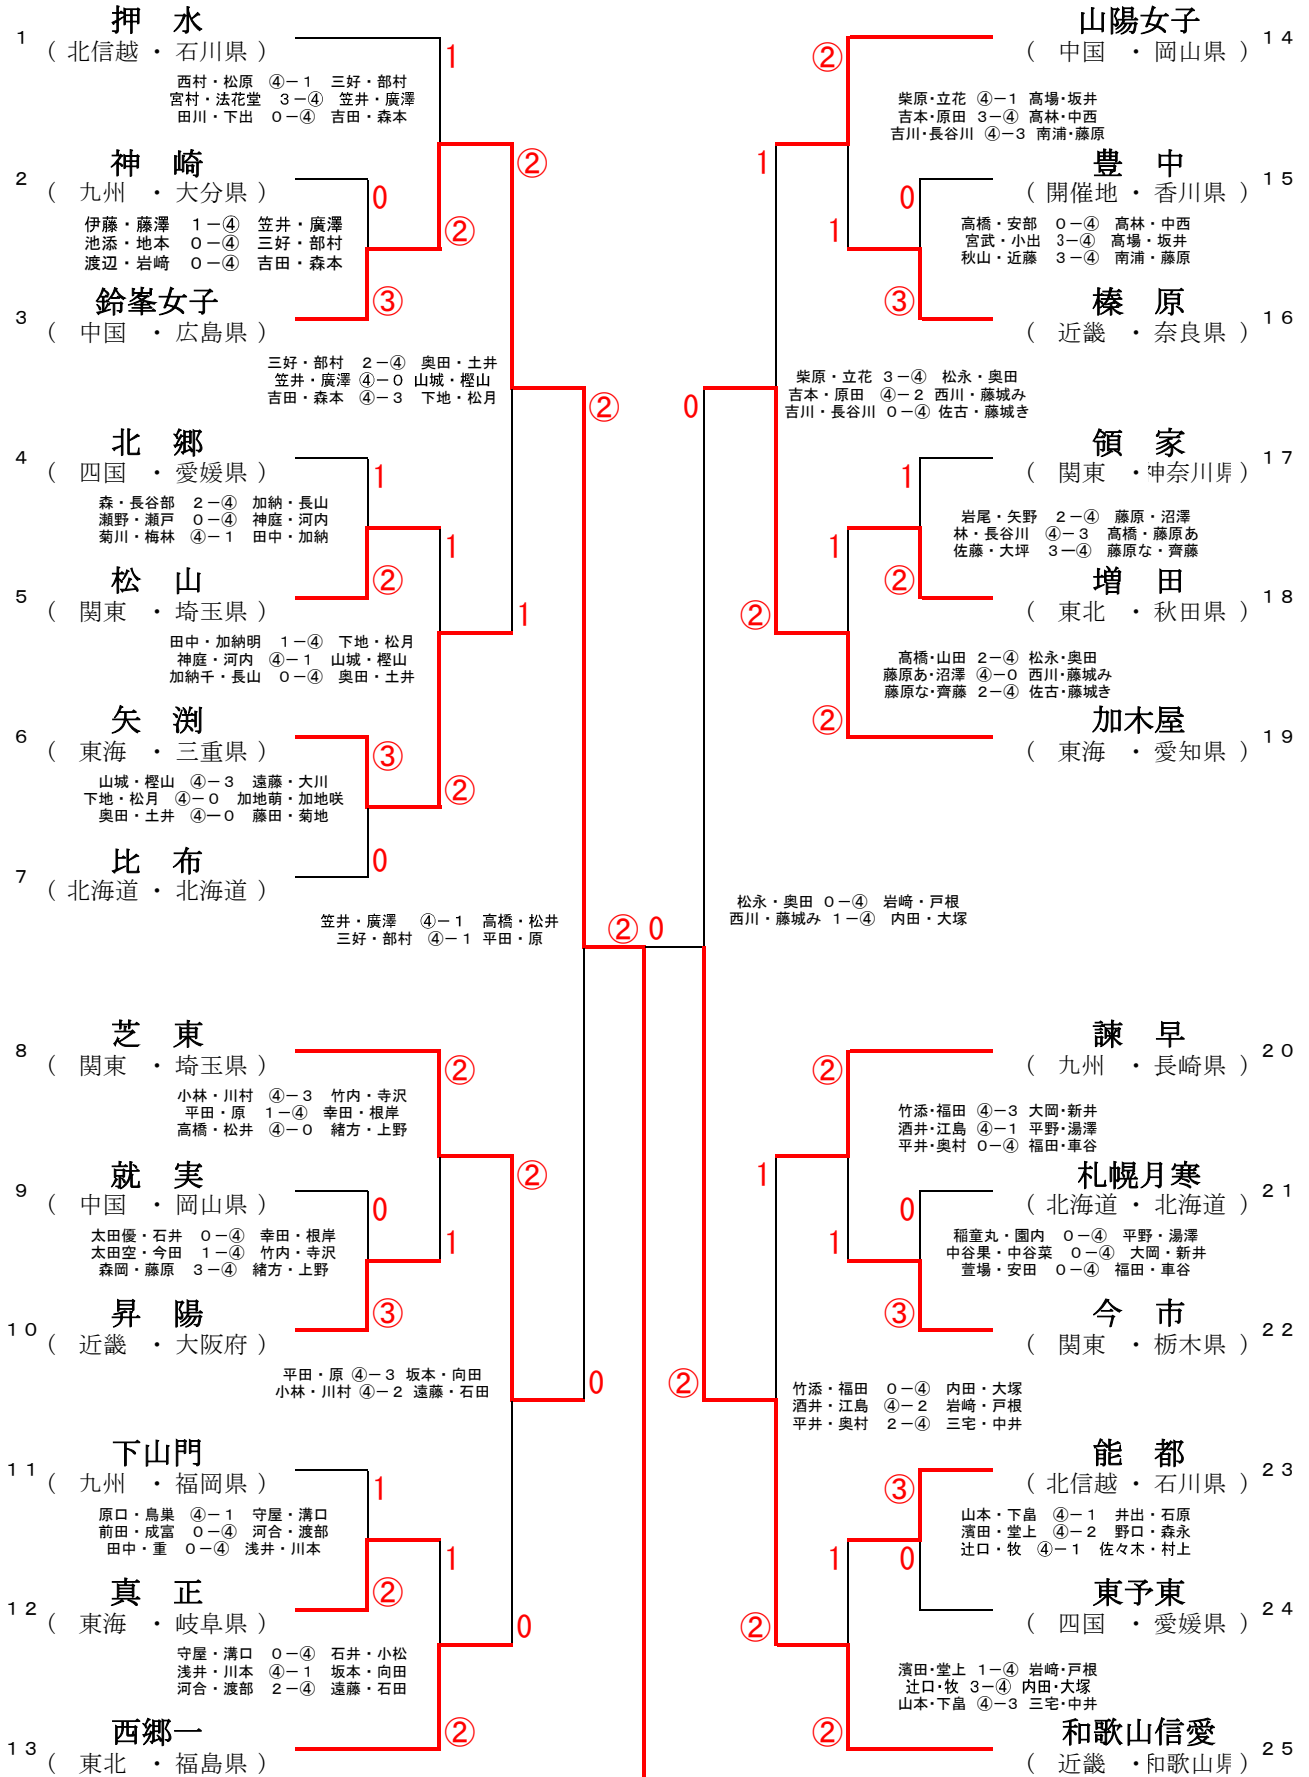

第45回 全国中学校ソフトテニス大会 男子個人戦 1

1	丸山 章 (中国・広島県) 樽村 拓哉 (呉青山 中学校)		上岡 俊介 (近畿・大阪府) 広岡 宙 (上宮 中学校)	17
2	濱田 唯渡 (開催地・香川県) 野尻 祐貴 (普通寺東 中学校)		三枝 優希 (東海・静岡県) 三枝 和輝 (長泉 中学校)	18
3	高橋 直広 (関東・千葉県) 中坂 正紀 (小金南 中学校)		下村 勇哉 (四国・高知県) 中島 大樹 (東中筋 中学校)	19
4	根本 拓哉 (東北・福島県) 鈴木 竜弥 (西郷一 中学校)		小川 滉生 (中国・鳥取県) 松本 遥 (日野 中学校)	20
5	渡辺 翔大 (北信越・新潟県) 渡邊 直生 (村上東 中学校)		坂田 瑛慎 (北信越・石川県) 道下 大夢 (芝原 中学校)	21
6	竹村 友希 (近畿・奈良県) 増田 祐太 (都南 中学校)		仁田 誠人 (関東・茨城県) 伊藤 啓悟 (取手第一 中学校)	22
7	塩野谷 瑞己 (関東・群馬県) 佐藤 匠 (渋川北 中学校)		永井 秀一 (九州・福岡県) 渡辺 聖弥 (篠栗 中学校)	23
8	武富 敦史 (九州・佐賀県) 豊川 瑞 (鹿島西部 中学校)		渡邊 光樹 (東北・山形県) 本間 海斗 (中山 中学校)	24
9	増田 達四郎 (北海道・北海道) 落合 綾太 (帯広八千代 中学校)		永田 愉吉 (関東・千葉県) 藤木 敦也 (昭和学院 中学校)	25
10	新沼 稜大 (東北・宮城県) 新沼 舜大 (中野 中学校)		香西 優輝 (四国・香川県) 宮田 信彰 (琴平 中学校)	26
11	柏木 盛男 (近畿・大阪府) 西村 京将 (上宮 中学校)		岩崎 悠斗 (近畿・和歌山県) 海堀 航汰 (橋本 中学校)	27
12	橋本 和真 (関東・埼玉県) 高木 将生 (岩槻 中学校)		中村 裕之 (九州・長崎県) 園山 拓末 (玉之浦 中学校)	28
13	栗野 翔真 (東海・静岡県) 大谷 樹生 (磐田南部 中学校)		渡邊 鷹久 (北海道・北海道) 中島 祐空 (札幌月寒 中学校)	29
14	佐藤 辰哉 (九州・福岡県) 林 湧太郎 (吉富 中学校)		深野 尚矢 (関東・茨城県) 大淵 瑞樹 (土浦第四 中学校)	30
15	中野 隼 (北信越・新潟県) 田辺 達也 (巻東 中学校)		西森 司 (中国・岡山県) 浅野 佑月 (倉敷福田 中学校)	31
16	上口 涼平 (四国・愛媛県) 清家 翔太 (北宇和日吉 中学校)		大西 駿貴 (東海・岐阜県) 伊藤 端哉 (多治見 中学校)	32
			上岡 俊介 (近畿・大阪府) 広岡 宙 (上宮 中学校)	1

男子団体戦

【結果】

優勝 上宮中学校 (近畿・大阪府)

北野・根本大 ④-1 柏木・田中
久我・檜山 0-④ 上岡・広岡
根本拓・鈴木 1-④ 古石・西村

女子団体戦

【結果】

優勝 鈴峯女子 (中国・広島県)

三好・部村 ④-1 岩崎・戸根
笠井・廣澤 ④-0 内田・大塚