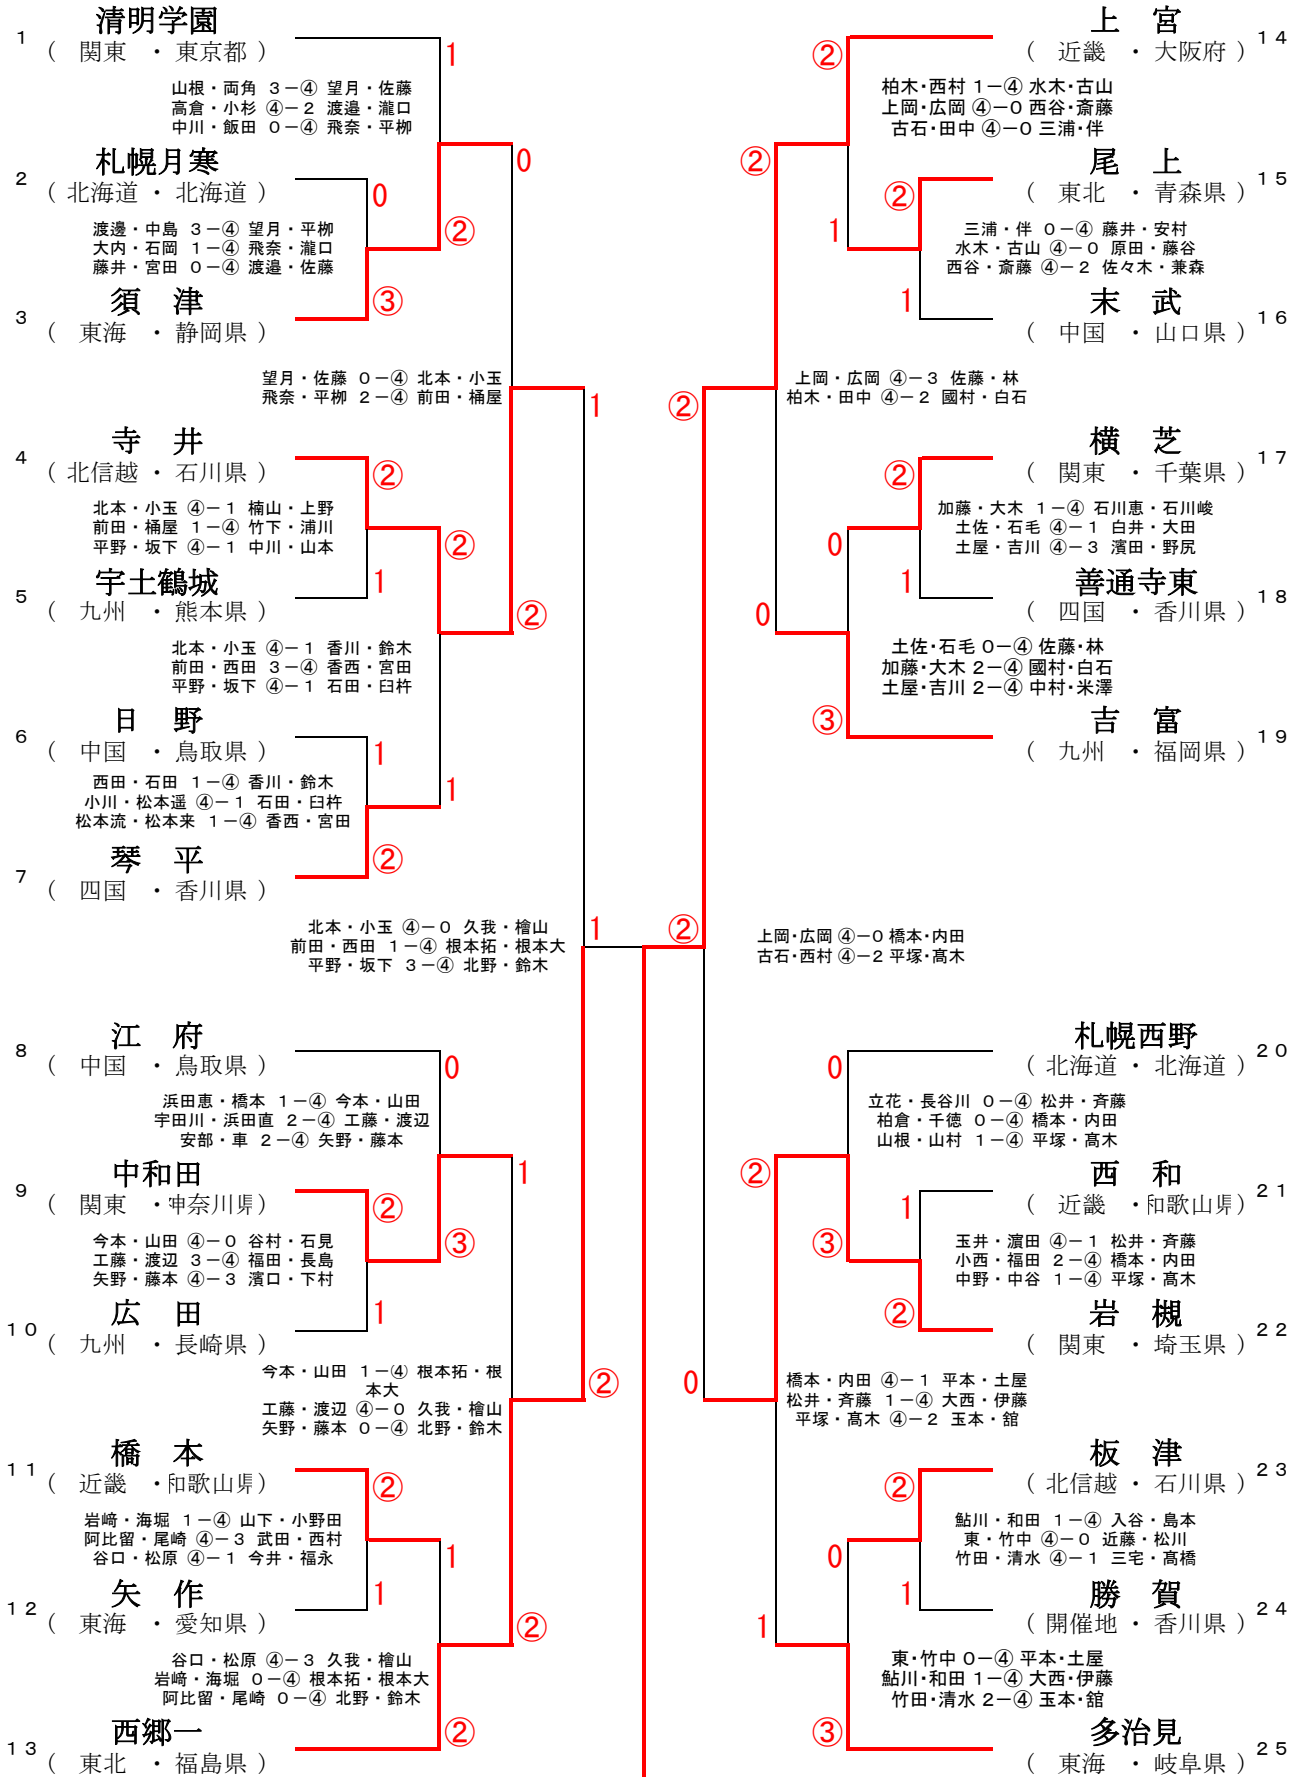

第45回 全国中学校ソフトテニス大会 女子個人戦 2

33	笠井 菜々子 (中国・広島県) 廣澤 真衣 (鈴峯女子中学校)		遠藤 優香 (関東・東京都) 島津 佳那 (千代田女学園中学校)	49
34	秋山 皆呼 (開催地・香川県) 近藤 李咲 (豊中中学校)		柳田 遥香 (九州・宮崎県) 岩佐 佑美 (土々呂中学校)	50
35	河合 美咲 (東海・岐阜県) 渡部 柚葉 (真正中学校)		鍋島 佑花 (四国・愛媛県) 宇野 晴香 (新居浜南中学校)	51
36	林田 リコ (関東・埼玉県) 加藤 杏佳 (広島中学校)		成田 愛梨 (東北・秋田県) 菊地 捺央 (二ツ井中学校)	52
37	湯浅 桃子 (近畿・奈良県) 大崎 のどか (王寺中学校)		下地 真未 (東海・三重県) 土井 あんず (矢渕中学校)	53
38	中崎 杏実 (九州・鹿児島県) 上野 江里奈 (垂水中央中学校)		大岡 魅来乃 (関東・栃木県) 新井 花依 (今市中学校)	54
39	對馬 綾華 (北海道・北海道) 津島 みつき (静内第三中学校)		太田 空来 (中国・岡山県) 今田 早紀 (就実中学校)	55
40	遠藤 あいみ (東北・福島県) 小松 芹奈 (西郷一中学校)		古屋 沙也加 (近畿・兵庫県) 津本 美衣 (和田山中学校)	56
41	井出 ひなの (四国・愛媛県) 石原 侑佳 (東予東中学校)		伊藤 唯 (九州・大分県) 渡辺 舞華 (神崎中学校)	57
42	竹田 真樹 (近畿・兵庫県) 中別府 瑞希 (大津中学校)		神崎 一夏 (近畿・京都府) 畑中 菜摘 (白糸中学校)	58
43	鈴木 理奈 (関東・東京都) 糸井 蘭菜 (泉中学校)		片平 静羽 (関東・栃木県) 篠原 香佳 (毛野中学校)	59
44	宮村 優花 (北信越・石川県) 法花堂 佳代 (押水中学校)		坂口 みくも (北海道・北海道) 西田 佳耶乃 (栗山中学校)	60
45	上田 愛莉 (九州・熊本県) 瀬口 翼 (尚綱中学校)		柴原 香琳 (中国・岡山県) 立花 さくら (山陽女子中学校)	61
46	福田 真由子 (関東・栃木県) 車谷 加奈 (今市中学校)		檜山 亜美 (関東・千葉県) 安田 まどか (昭和学院中学校)	62
47	齋藤 静 (東北・山形県) 富樫 沙樹 (立川中学校)		松口 咲絵 (開催地・香川県) 岡本 昌子 (国分寺中学校)	63
48	松永 花緒 (東海・愛知県) 奥田 結依 (加木屋中学校)		鈴木 愛香 (北信越・新潟県) 石山 亜実 (巻東中学校)	64
2	遠藤 優香 (関東・東京都) 島津 佳那 (千代田女学園中学校)			

男子団体戦

【結果】

優勝 上宮中学校 (近畿・大阪府)

北野・根本大 ④-1 柏木・田中
久我・檜山 0-④ 上岡・広岡
根本拓・鈴木 1-④ 古石・西村