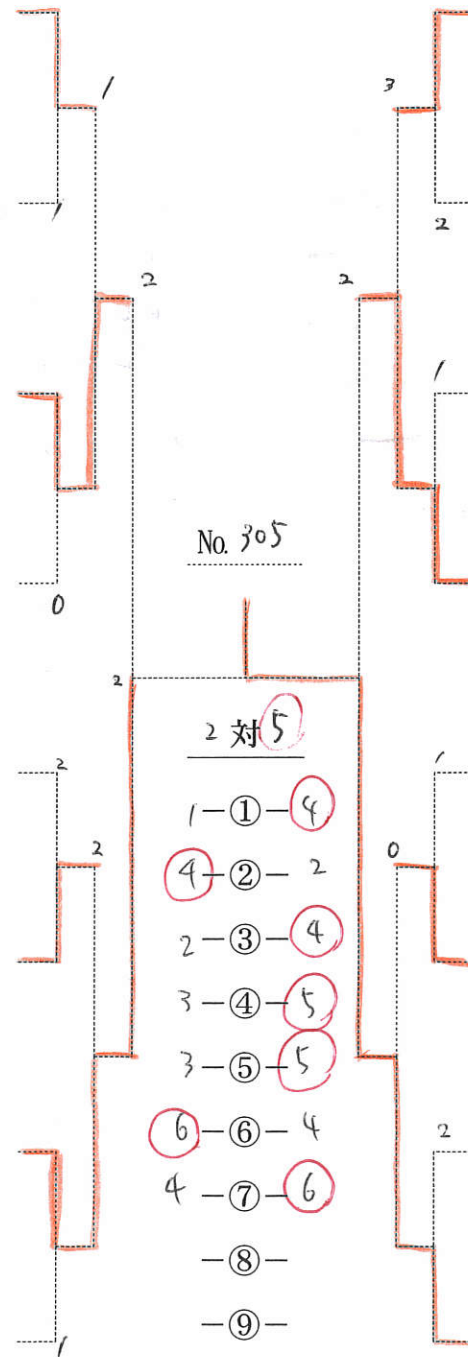

ダブルス選手権大会記録 (女子の部)

No.19 笠井・須藤
(日本体育大学)

No.28 大羅・高岡
(昭和学院短期大学)

No.48 奥村・黒木
(日本体育大学)

No.74 吉村(優)・坂本
(天理大学)

No.92 上野・田野倉
(立教大学)

No.97 濱谷・山根
(柳井学院短期大学)

No.116 杉原・佐々木
(早稲田大学)

No.153 植田・佐藤
(日本体育大学)

No.154 永井・大林見
(早稲田大学)

No.191 大楯・北島
(中央大学)

No.202 山田・中保
(早稲田大学)

No.217 羽柴・高杉
(東京好体育大学)

No.233 今井・岡田
(関西大学)

No.259 佐々木(美)・各務
(関西大学)

No.280 恒益・吉田
(東京好体育大学)

No.305 小林・平久保
(早稲田大学)