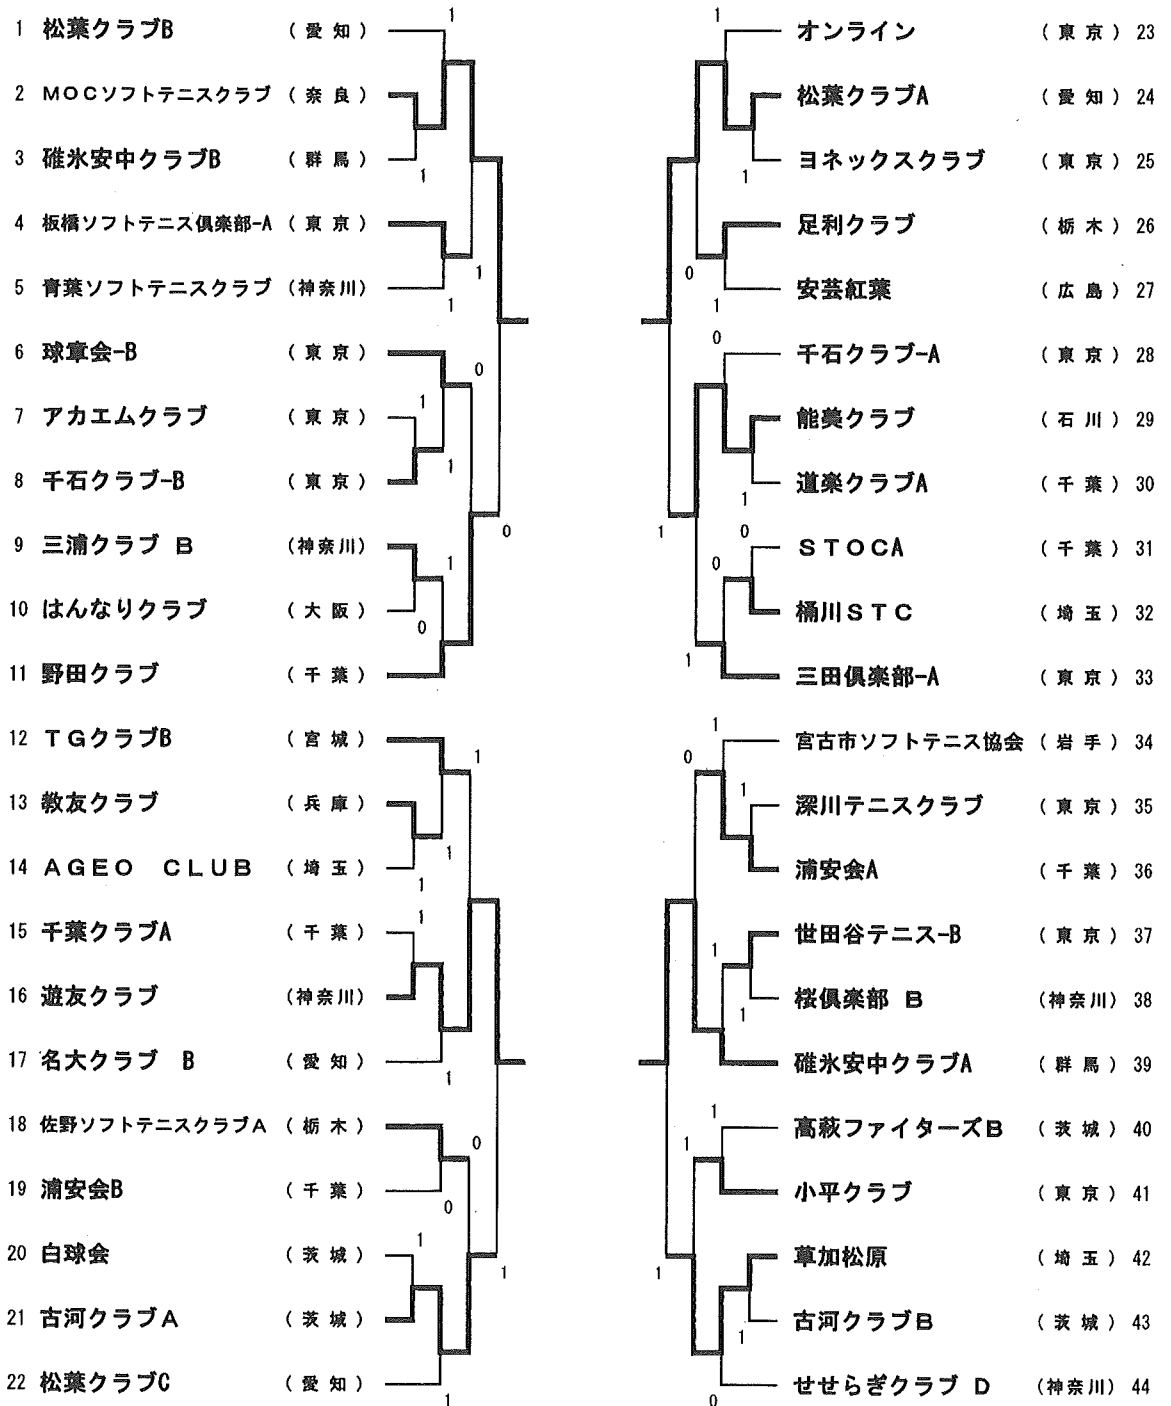

男子2位トーナメント