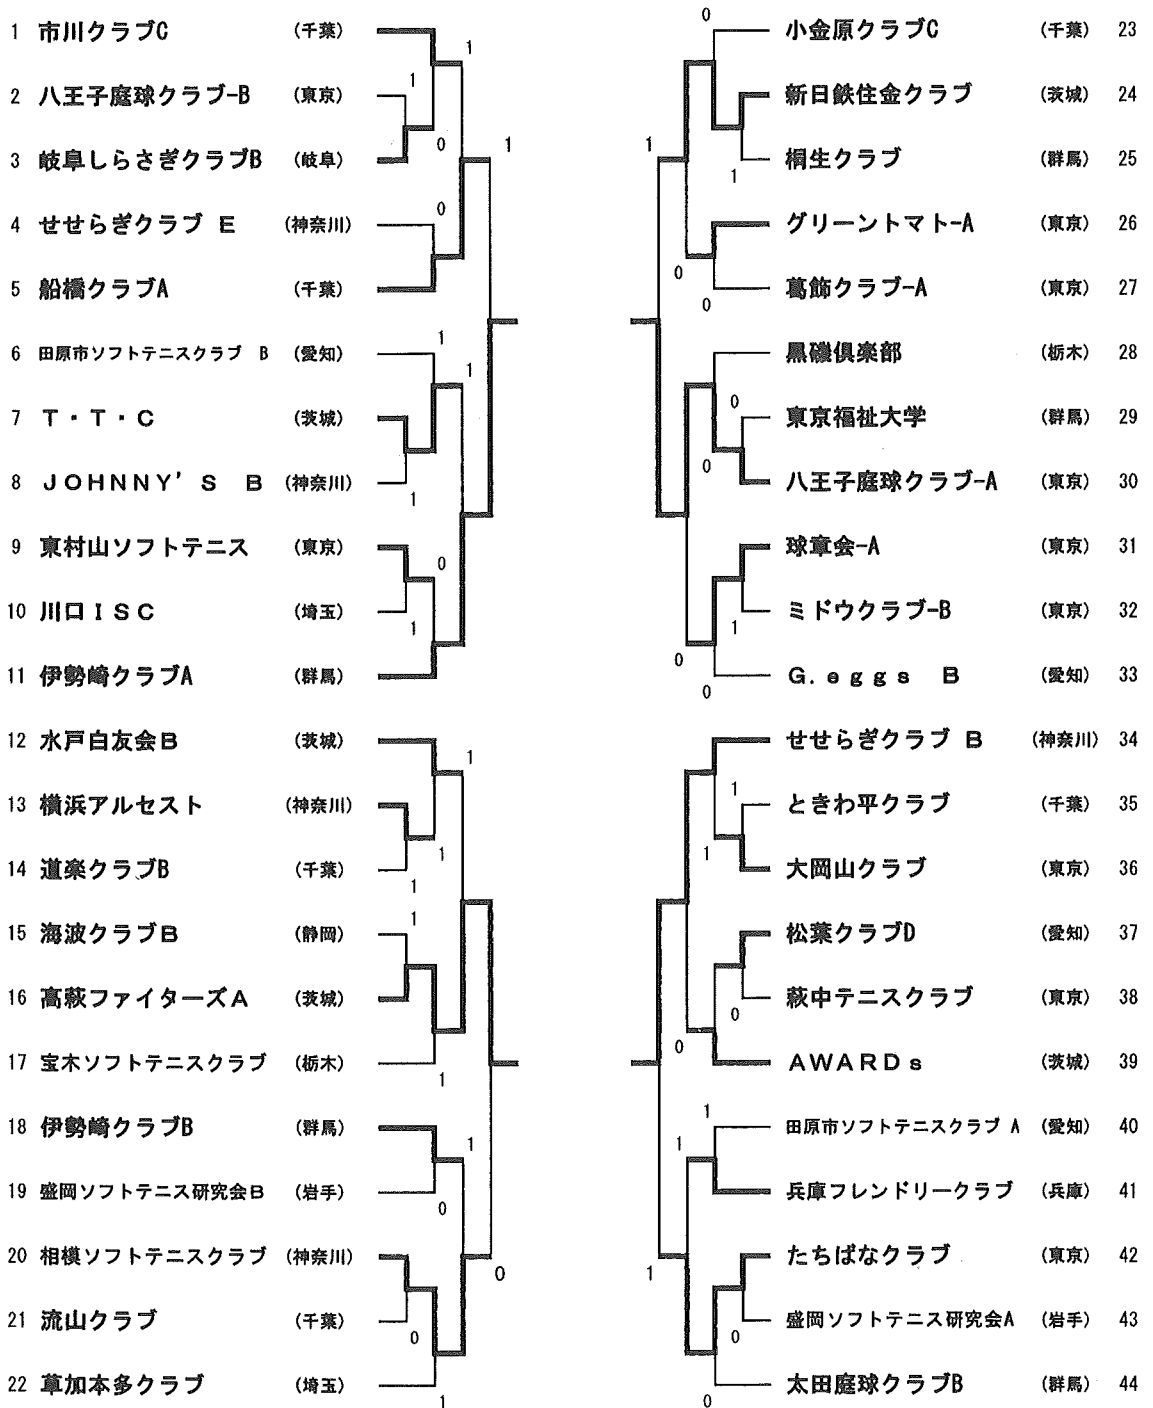

5ブロック		16	17	18	19	勝率	差	順位
16	神栖レッドジャイコ(茨城)		③	③	③	3/3		1
17	黒 磯 倶 楽 部(栃木)	0		③	1	1/3		3
18	清 安 会(千葉)	0	0		0	0/3		4
19	三 鷹 軟 庭 ク ラ ブ(東京)	0	②	③		2/3		2

10ブロック		34	35	36	37	勝率	差	順位
34	杉並文化クラブ-A(東京)		③	③	③	3/3		1
35	せせらぎクラブB(神奈川)	0		③	②	2/3		2
36	たちばなクラブ(東京)	0	0		1	0/3		4
37	千 種 ク ラ ブ(愛知)	0	1	②		1/3		3

男子2位トーナメント

男子3位トーナメント

男子4位トーナメント

女子1位トーナメント

女子2位トーナメント

女子3位トーナメント

女子4位トーナメント