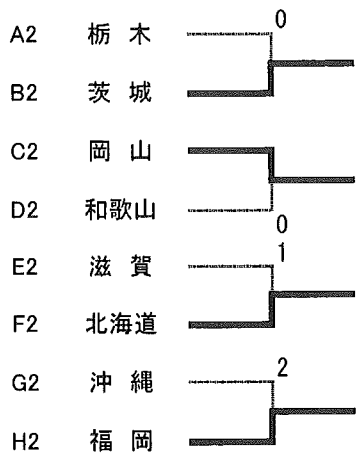

第34回全日本レディースソフトテニス決勝大会

平成24年8月30日

兵庫県は第1回以来
33年ぶり2度目の優勝

2位トーナメント

3位トーナメント

第34回全日本レディースソフトテニス決勝大会 成績表(第1日)

	第1対戦			第2対戦			第3対戦		
	2 東京B	③ - 2	3 栃木	1 青森	0 - ⑤	2 東京B	1 青森	1 - ④	3 栃木
A ブロック									
1 ばら	中島・大野	2 - ④	眞澤・添真下	長崎・永澤	0 - ④	中島・大野	長崎・永澤	3 - ④	眞澤・添真下
2 ゆり	香山・三上	④ - 0	那花・小滝	西澤・兵道	0 - ④	香山・三上	須郷・山内	1 - ④	那花・小滝
3 すみれ	鈴木・渡邊	2 - ④	渡辺・鈴木	髯・畠山	1 - ④	鈴木・渡邊	髯・畠山	1 - ④	渡辺・鈴木
4 ゆり	沼尻・渡邊	④ - 1	湯沢・中三川	須郷・山内	2 - ④	沼尻・渡邊	西澤・兵道	④ - 3	湯沢・中三川
5 ばら	渡辺・小沢	④ - 0	斎藤・藤田	川村・伊丸岡	0 - ④	渡辺・小沢	川村・伊丸岡	2 - ④	斎藤・藤田
B ブロック									
1 ばら	高倉・小田倉	④ - 0	小川・針生	小川・針生	1 - ④	中辻・浅井	高倉・小田倉	2 - ④	中辻・浅井
2 ゆり	蛭田・豊田	3 - ①	宮本・林	宮本・林	④ - 2	矢本・河上	寺門・石井	④ - 1	矢本・河上
3 すみれ	穴戸・奈良岡	④ - ①	関谷・飯村	関谷・飯村	2 - ④	宮崎・宮崎	穴戸・奈良岡	0 - ④	宮崎・宮崎
4 ゆり	寺門・石井	④ - 1	高橋・大野	高橋・大野	2 - ④	野口・中尾	蛭田・豊田	1 - ④	野口・中尾
5 ばら	塚原・佐藤	1 - ④	齊藤・橋	齊藤・橋	④ - 1	吉田・井村	塚原・佐藤	0 - ④	吉田・井村
C ブロック									
1 ばら	榎井・松崎	④ - 0	井上・須葉	古里・宮島	1 - ④	高木・野口	古里・宮島	④ - 0	井上・須葉
2 ゆり	藤田・大宮	④ - 2	斉藤・益田	相澤・樋口	④ - 1	藤田・大宮	相澤・樋口	④ - 1	鈴木・斎藤
3 すみれ	伊藤・伊藤	④ - 2	磯木・斎藤	杉岡・立花	1 - ④	伊藤・伊藤	杉岡・立花	④ - 2	磯木・斎藤
4 ゆり	谷山・木村	3 - ①	鈴木・斎藤	重実・岡部	2 - ④	谷山・木村	重実・岡部	1 - ④	斉藤・益田
5 ばら	高木・野口	④ - ①	阿部・加藤	久戸瀬・中村	2 - ④	榎井・松崎	久戸瀬・中村	④ - 3	阿部・加藤
D ブロック									
1 ばら	須藤・丸山	0 - ④	田中・赤川	田中・赤川	2 - ④	大畑・伊澤	豊岡・松田	1 - ④	大畑・伊澤
2 ゆり	菅原・五十嵐	0 - ④	酒井・杉内	酒井・杉内	④ - 1	米澤・南口	加賀・松田	3 - ④	米澤・南口
3 すみれ	新田・川又	④ - 1	立見・増田	立見・増田	2R - ④	宮尾・馬場	新田・川又	④ - 1	宮尾・馬場
4 ゆり	加賀・松田	1 - ④	白鳥・原	白鳥・原	④ - 1	釘貴・岩淵	菅原・五十嵐	④ - 1	釘貴・岩淵
5 ばら	豊岡・松田	3 - ④	渡辺・吉岡	渡辺・吉岡	④ - 0	林・白樺	須藤・丸山	0 - ④	林・白樺