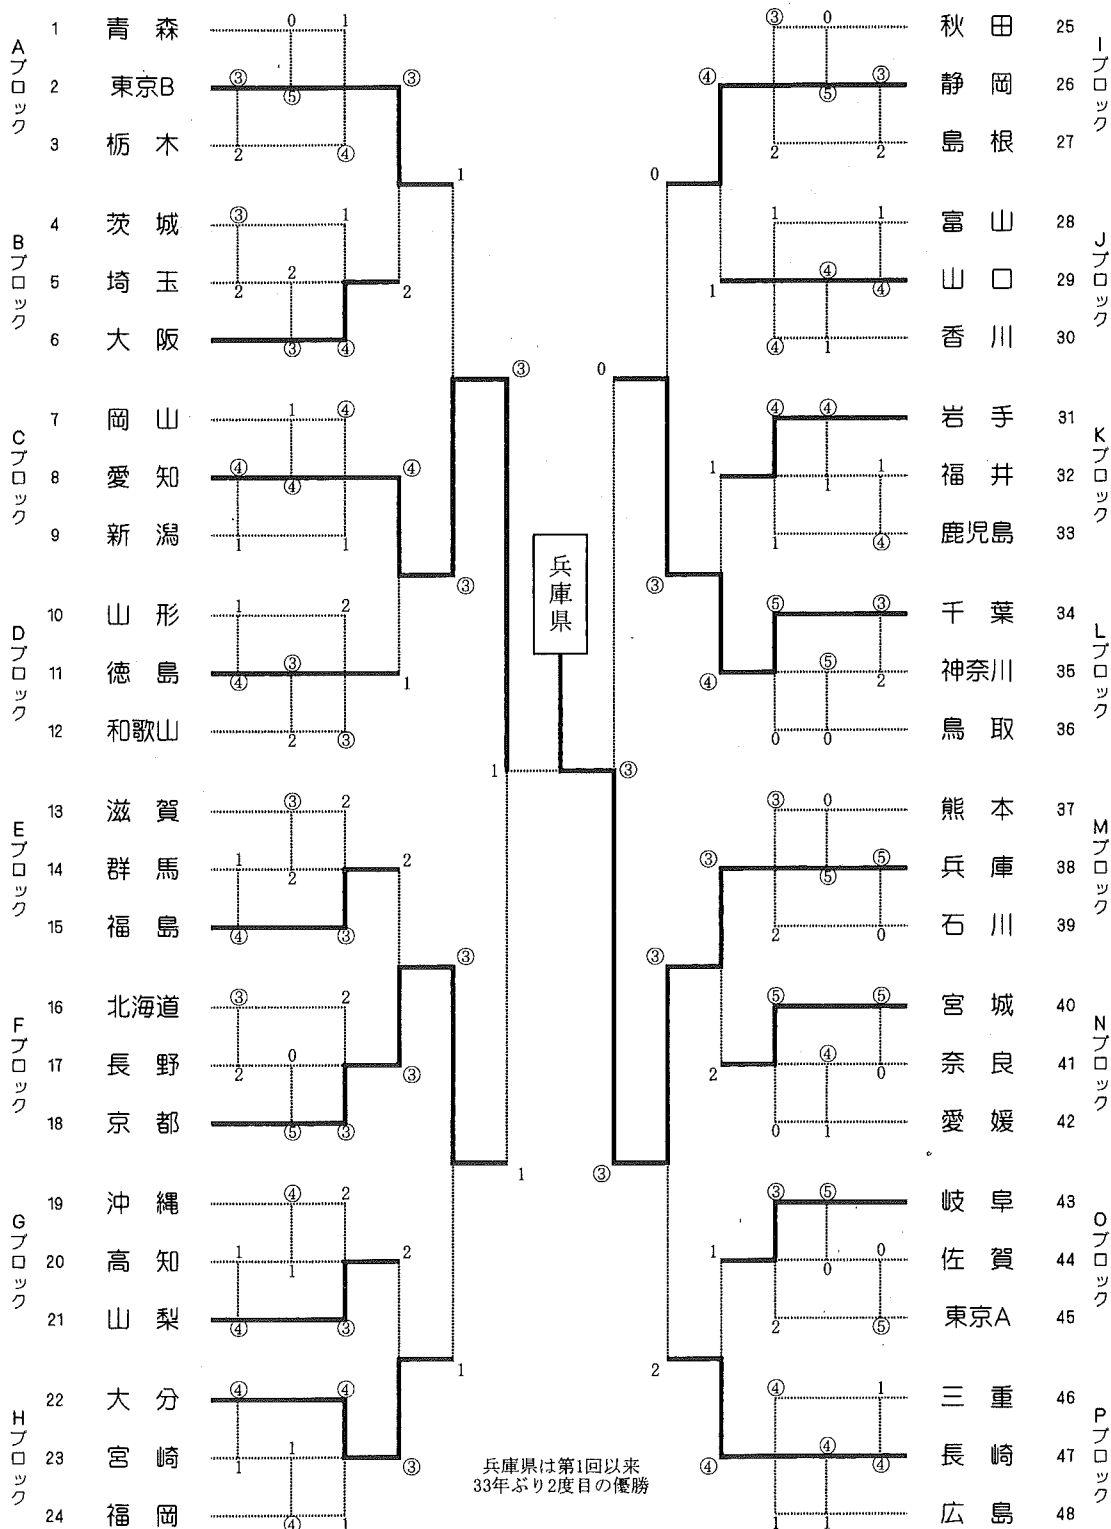

第34回

全日本レディースソフトテニス決勝大会

● 8月28日～30日 ● 東京都有明テニスの森公園

第34回
全日本レディースソフトテニス決勝大会

平成24年8月28日、29日、30日
東京都有明テニスの森公園

主催 ● (公財)日本ソフトテニス連盟、朝日新聞社、日本レディースソフトテニス連盟
後援 ● (公財)日本体育協会、東京都、(公財)東京都体育協会
日刊スポーツ新聞社、テレビ朝日
主管 ● 東京都ソフトテニス連盟、東京レディースソフトテニス連盟
特別協賛 ● ヨネックス株式会社
協賛 ● 株式会社ショーワコーポレーション、ナガセケンコー株式会社
協力 ● 東京コカ・コーラボトリング株式会社

第34回全日本レディースソフトテニス決勝大会

平成24年8月30日

兵庫県は第1回以来
33年ぶり2度目の優勝

2位トーナメント

3位トーナメント

第34回全日本レディースソフトテニス決勝大会 成績表(第1日)

	第1対戦			第2対戦			第3対戦		
	2 東京B	③ - 2	3 栃木	1 青森	0 - ⑤	2 東京B	1 青森	1 - ④	3 栃木
A ブロック									
1 ばら	中島・大野	2 - ④	眞澤・添真下	長崎・永澤	0 - ④	中島・大野	長崎・永澤	3 - ④	眞澤・添真下
2 ゆり	香山・三上	④ - 0	那花・小滝	西澤・兵道	0 - ④	香山・三上	須郷・山内	1 - ④	那花・小滝
3 すみれ	鈴木・渡邊	2 - ④	渡辺・鈴木	髯・畠山	1 - ④	鈴木・渡邊	髯・畠山	1 - ④	渡辺・鈴木
4 ゆり	沼尻・渡邊	④ - 1	湯沢・中三川	須郷・山内	2 - ④	沼尻・渡邊	西澤・兵道	④ - 3	湯沢・中三川
5 ばら	渡辺・小沢	④ - 0	斎藤・藤田	川村・伊丸岡	0 - ④	渡辺・小沢	川村・伊丸岡	2 - ④	斎藤・藤田
B ブロック									
1 ばら	高倉・小田倉	④ - 0	小川・針生	小川・針生	1 - ④	中辻・浅井	高倉・小田倉	2 - ④	中辻・浅井
2 ゆり	蛭田・豊田	3 - ①	宮本・林	宮本・林	④ - 2	矢本・河上	寺門・石井	④ - 1	矢本・河上
3 すみれ	穴戸・奈良岡	④ - ①	関谷・飯村	関谷・飯村	2 - ④	宮崎・宮崎	穴戸・奈良岡	0 - ④	宮崎・宮崎
4 ゆり	寺門・石井	④ - 1	高橋・大野	高橋・大野	2 - ④	野口・中尾	蛭田・豊田	1 - ④	野口・中尾
5 ばら	塚原・佐藤	1 - ④	齊藤・橋	齊藤・橋	④ - 1	吉田・井村	塚原・佐藤	0 - ④	吉田・井村
C ブロック									
1 ばら	榎井・松崎	④ - 0	井上・須葉	古里・宮島	1 - ④	高木・野口	古里・宮島	④ - 0	井上・須葉
2 ゆり	藤田・大宮	④ - 2	斉藤・益田	相澤・樋口	④ - 1	藤田・大宮	相澤・樋口	④ - 1	鈴木・斎藤
3 すみれ	伊藤・伊藤	④ - 2	磯木・斎藤	杉岡・立花	1 - ④	伊藤・伊藤	杉岡・立花	④ - 2	磯木・斎藤
4 ゆり	谷山・木村	3 - ①	鈴木・斎藤	重実・岡部	2 - ④	谷山・木村	重実・岡部	1 - ④	斉藤・益田
5 ばら	高木・野口	④ - ①	阿部・加藤	久戸瀬・中村	2 - ④	榎井・松崎	久戸瀬・中村	④ - 3	阿部・加藤
D ブロック									
1 ばら	須藤・丸山	0 - ④	田中・赤川	田中・赤川	2 - ④	大畑・伊澤	豊岡・松田	1 - ④	大畑・伊澤
2 ゆり	菅原・五十嵐	0 - ④	酒井・杉内	酒井・杉内	④ - 1	米澤・南口	加賀・松田	3 - ④	米澤・南口
3 すみれ	新田・川又	④ - 1	立見・増田	立見・増田	2R - ④	宮尾・馬場	新田・川又	④ - 1	宮尾・馬場
4 ゆり	加賀・松田	1 - ④	白鳥・原	白鳥・原	④ - 1	釘貴・岩淵	菅原・五十嵐	④ - 1	釘貴・岩淵
5 ばら	豊岡・松田	3 - ④	渡辺・吉岡	渡辺・吉岡	④ - 0	林・白樺	須藤・丸山	0 - ④	林・白樺