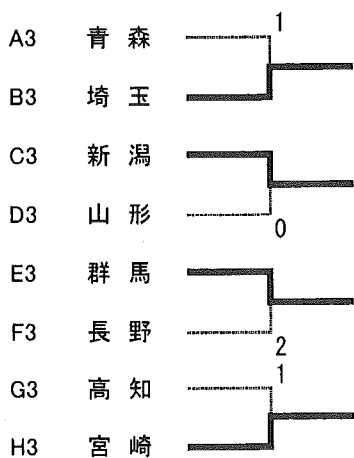

第34回全日本レディースソフトテニス決勝大会

平成24年8月30日

兵庫県は第1回以来
33年ぶり2度目の優勝

2位トーナメント

3位トーナメント

第34回全日本レディースソフトテニス決勝大会 成績表(第1日)

	第1対戦			第2対戦			第3対戦		
	2 東京B	③ - 2	3 栃木	1 青森	0 - ⑤	2 東京B	1 青森	1 - ④	3 栃木
A ブロック									
1 ばら	中島・大野	2 - ④	眞澤・添真下	長崎・永澤	0 - ④	中島・大野	長崎・永澤	3 - ④	眞澤・添真下
2 ゆり	香山・三上	④ - 0	那花・小滝	西澤・兵道	0 - ④	香山・三上	須郷・山内	1 - ④	那花・小滝
3 すみれ	鈴木・渡邊	2 - ④	渡辺・鈴木	髯・畠山	1 - ④	鈴木・渡邊	髯・畠山	1 - ④	渡辺・鈴木
4 ゆり	沼尻・渡邊	④ - 1	湯沢・中三川	須郷・山内	2 - ④	沼尻・渡邊	西澤・兵道	④ - 3	湯沢・中三川
5 ばら	渡辺・小沢	④ - 0	斎藤・藤田	川村・伊丸岡	0 - ④	渡辺・小沢	川村・伊丸岡	2 - ④	斎藤・藤田
B ブロック									
1 ばら	高倉・小田倉	④ - 0	小川・針生	小川・針生	1 - ④	中辻・浅井	高倉・小田倉	2 - ④	中辻・浅井
2 ゆり	蛭田・豊田	3 - ①	宮本・林	宮本・林	④ - 2	矢本・河上	寺門・石井	④ - 1	矢本・河上
3 すみれ	穴戸・奈良岡	④ - ①	関谷・飯村	関谷・飯村	2 - ④	宮崎・宮崎	穴戸・奈良岡	0 - ④	宮崎・宮崎
4 ゆり	寺門・石井	④ - 1	高橋・大野	高橋・大野	2 - ④	野口・中尾	蛭田・豊田	1 - ④	野口・中尾
5 ばら	塚原・佐藤	1 - ④	齊藤・橋	齊藤・橋	④ - 1	吉田・井村	塚原・佐藤	0 - ④	吉田・井村
C ブロック									
1 ばら	榎井・松崎	④ - 0	井上・須葉	古里・宮島	1 - ④	高木・野口	古里・宮島	④ - 0	井上・須葉
2 ゆり	藤田・大宮	④ - 2	斉藤・益田	相澤・樋口	④ - 1	藤田・大宮	相澤・樋口	④ - 1	鈴木・斎藤
3 すみれ	伊藤・伊藤	④ - 2	磯木・斎藤	杉岡・立花	1 - ④	伊藤・伊藤	杉岡・立花	④ - 2	磯木・斎藤
4 ゆり	谷山・木村	3 - ①	鈴木・斎藤	重実・岡部	2 - ④	谷山・木村	重実・岡部	1 - ④	斉藤・益田
5 ばら	高木・野口	④ - ①	阿部・加藤	久戸瀬・中村	2 - ④	榎井・松崎	久戸瀬・中村	④ - 3	阿部・加藤
D ブロック									
1 ばら	須藤・丸山	0 - ④	田中・赤川	田中・赤川	2 - ④	大畑・伊澤	豊岡・松田	1 - ④	大畑・伊澤
2 ゆり	菅原・五十嵐	0 - ④	酒井・杉内	酒井・杉内	④ - 1	米澤・南口	加賀・松田	3 - ④	米澤・南口
3 すみれ	新田・川又	④ - 1	立見・増田	立見・増田	2R - ④	宮尾・馬場	新田・川又	④ - 1	宮尾・馬場
4 ゆり	加賀・松田	1 - ④	白鳥・原	白鳥・原	④ - 1	釘貴・岩淵	菅原・五十嵐	④ - 1	釘貴・岩淵
5 ばら	豊岡・松田	3 - ④	渡辺・吉岡	渡辺・吉岡	④ - 0	林・白樺	須藤・丸山	0 - ④	林・白樺