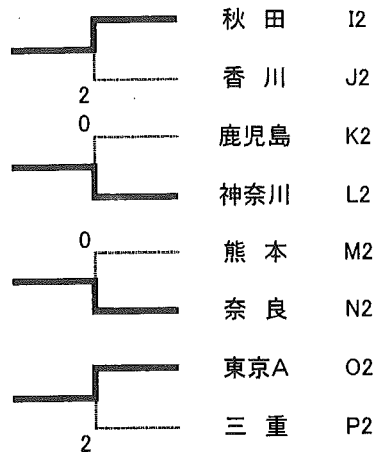

第34回全日本レディースソフトテニス決勝大会

平成24年8月30日

兵庫県は第1回以来
33年ぶり2度目の優勝

2位トーナメント

3位トーナメント

第34回全日本レディースソフトテニス決勝大会 成績表(第1日)

	第1対戦			第2対戦			第3対戦		
	2 東京B	③ - 2	3 栃木	1 青森	0 - ⑤	2 東京B	1 青森	1 - ④	3 栃木
A ブロック									
1 ばら	中島・大野	2 - ④	眞澤・添真下	長崎・永澤	0 - ④	中島・大野	長崎・永澤	3 - ④	眞澤・添真下
2 ゆり	香山・三上	④ - 0	那花・小滝	西澤・兵道	0 - ④	香山・三上	須郷・山内	1 - ④	那花・小滝
3 すみれ	鈴木・渡邊	2 - ④	渡辺・鈴木	髯・畠山	1 - ④	鈴木・渡邊	髯・畠山	1 - ④	渡辺・鈴木
4 ゆり	沼尻・渡邊	④ - 1	湯沢・中三川	須郷・山内	2 - ④	沼尻・渡邊	西澤・兵道	④ - 3	湯沢・中三川
5 ばら	渡辺・小沢	④ - 0	斎藤・藤田	川村・伊丸岡	0 - ④	渡辺・小沢	川村・伊丸岡	2 - ④	斎藤・藤田
B ブロック									
1 ばら	高倉・小田倉	④ - 0	小川・針生	小川・針生	1 - ④	中辻・浅井	高倉・小田倉	2 - ④	中辻・浅井
2 ゆり	蛭田・豊田	3 - ①	宮本・林	宮本・林	④ - 2	矢本・河上	寺門・石井	④ - 1	矢本・河上
3 すみれ	穴戸・奈良岡	④ - ①	関谷・飯村	関谷・飯村	2 - ④	宮崎・宮崎	穴戸・奈良岡	0 - ④	宮崎・宮崎
4 ゆり	寺門・石井	④ - 1	高橋・大野	高橋・大野	2 - ④	野口・中尾	蛭田・豊田	1 - ④	野口・中尾
5 ばら	塚原・佐藤	1 - ④	齊藤・橋	齊藤・橋	④ - 1	吉田・井村	塚原・佐藤	0 - ④	吉田・井村
C ブロック									
1 ばら	榎井・松崎	④ - 0	井上・須葉	古里・宮島	1 - ④	高木・野口	古里・宮島	④ - 0	井上・須葉
2 ゆり	藤田・大宮	④ - 2	斉藤・益田	相澤・樋口	④ - 1	藤田・大宮	相澤・樋口	④ - 1	鈴木・斎藤
3 すみれ	伊藤・伊藤	④ - 2	磯木・斎藤	杉岡・立花	1 - ④	伊藤・伊藤	杉岡・立花	④ - 2	磯木・斎藤
4 ゆり	谷山・木村	3 - ①	鈴木・斎藤	重実・岡部	2 - ④	谷山・木村	重実・岡部	1 - ④	斉藤・益田
5 ばら	高木・野口	④ - ①	阿部・加藤	久戸瀬・中村	2 - ④	榎井・松崎	久戸瀬・中村	④ - 3	阿部・加藤
D ブロック									
1 ばら	須藤・丸山	0 - ④	田中・赤川	田中・赤川	2 - ④	大畑・伊澤	豊岡・松田	1 - ④	大畑・伊澤
2 ゆり	菅原・五十嵐	0 - ④	酒井・杉内	酒井・杉内	④ - 1	米澤・南口	加賀・松田	3 - ④	米澤・南口
3 すみれ	新田・川又	④ - 1	立見・増田	立見・増田	2R - ④	宮尾・馬場	新田・川又	④ - 1	宮尾・馬場
4 ゆり	加賀・松田	1 - ④	白鳥・原	白鳥・原	④ - 1	釘貴・岩淵	菅原・五十嵐	④ - 1	釘貴・岩淵
5 ばら	豊岡・松田	3 - ④	渡辺・吉岡	渡辺・吉岡	④ - 0	林・白樺	須藤・丸山	0 - ④	林・白樺