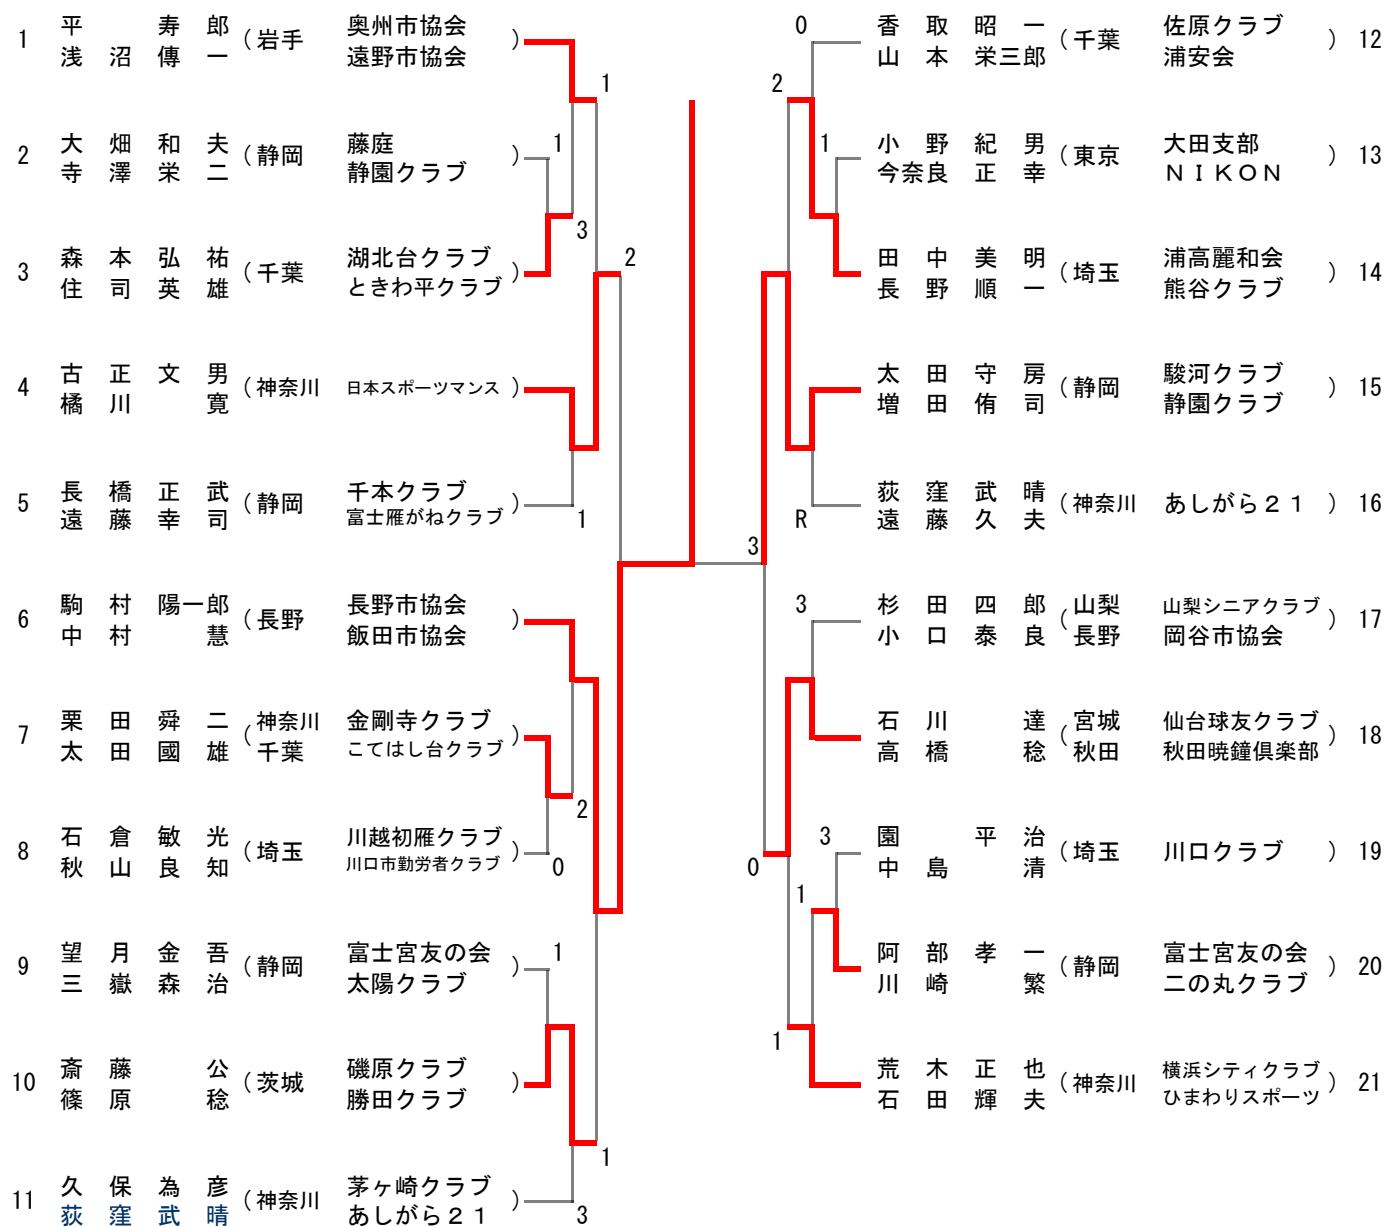

シニア男子75

シニア女子75

A	氏名	支部	所属	1	2	3	勝率	差	順位
1	鈴木洋子 内海静枝	福島 東京	いわきママクラブ 世田谷		④	④	2/2		1
2	清水愛子 平林美津子	長野	岡谷市協会	1		④	1/2		2
3	手塚カク子 中村美智子	神奈川	瀬谷クラブ 城山クラブ	0	0		0/2		3

B	氏名	支部	所属	4	5	6	勝率	差	順位
4	山本悦子 大塚まさ乃	群馬	前橋市クラブ		④	0	1/2		2
5	伊藤和栄子 高坂陽子	青森	ウィングクラブ 八甲クラブ	3		2	0/2		3
6	藤原わか子 前平和子	東京 埼玉	小金井テニス 川口クラブ	④	④		2/2		1

C	氏名	支部	所属	7	8	9	勝率	差	順位
7	若月令子 小林美代子	新潟 長野	長岡レモンクラブ 長野愛球会		④	④	2/2		1
8	土屋つる子 竹内敏子	神奈川	横浜健康福祉クラブ	0		1	0/2		3
9	柴田陽子 原美江子	東京	杉並文化クラブ	2	④		1/2		2

D	氏名	支部	所属	10	11	12	勝率	差	順位
10	柿崎良子 高橋若子	青森 福島	ソフト青森 マンデークラブ		④	④	2/2		1
11	栗林武子 名田道子	千葉	流山ママクラブ 貝塚中央クラブ	2		④	1/2		2
12	鈴木佳代子 星野弘子	神奈川	神奈川クラブ ひまわりレディース	1	2		0/2		3

0
0

2