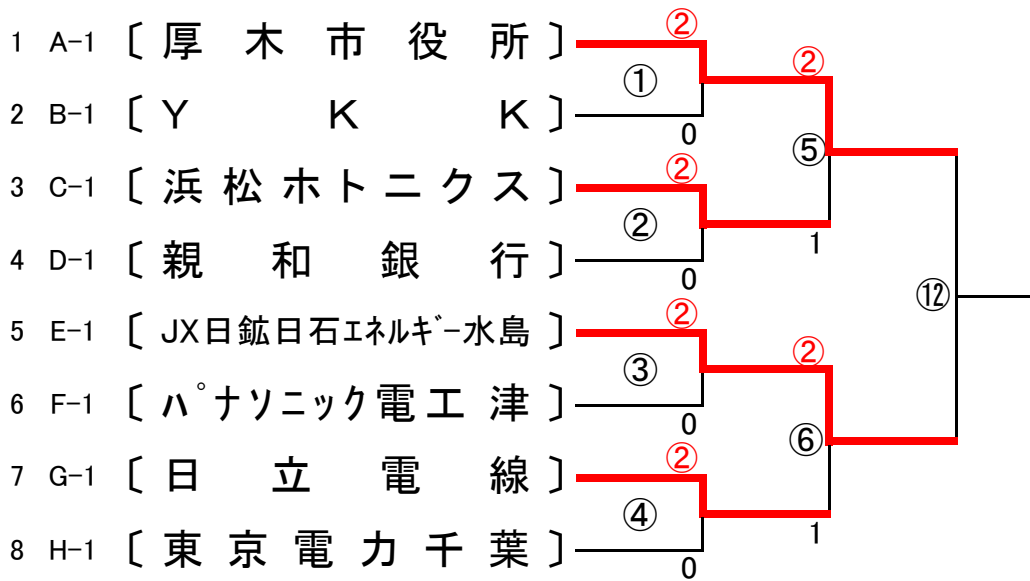

男子順位決定戦成績

3位・4位 決定戦

⑤の敗者チーム

[浜松ホトニクス]

⑪

⑥の敗者チーム

[日立電線]

5位・6位 決定戦 (①・②・③・④の敗者)

※組合せは抽選による