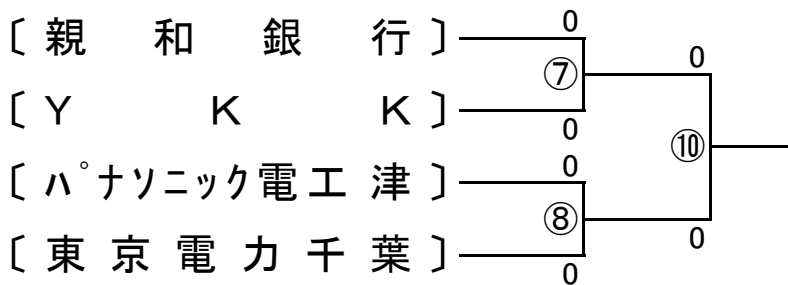

7位・8位 決定戦

⑦の敗者チーム

[ ]

⑨

⑧の敗者チーム

[ ]

* 男女共第2位までが、平成22年度日本リーグ入替戦の代表チームに決定

* 男女共第3位から第8位までが、平成23年度日本実業団リーグ本部推薦チームに決定