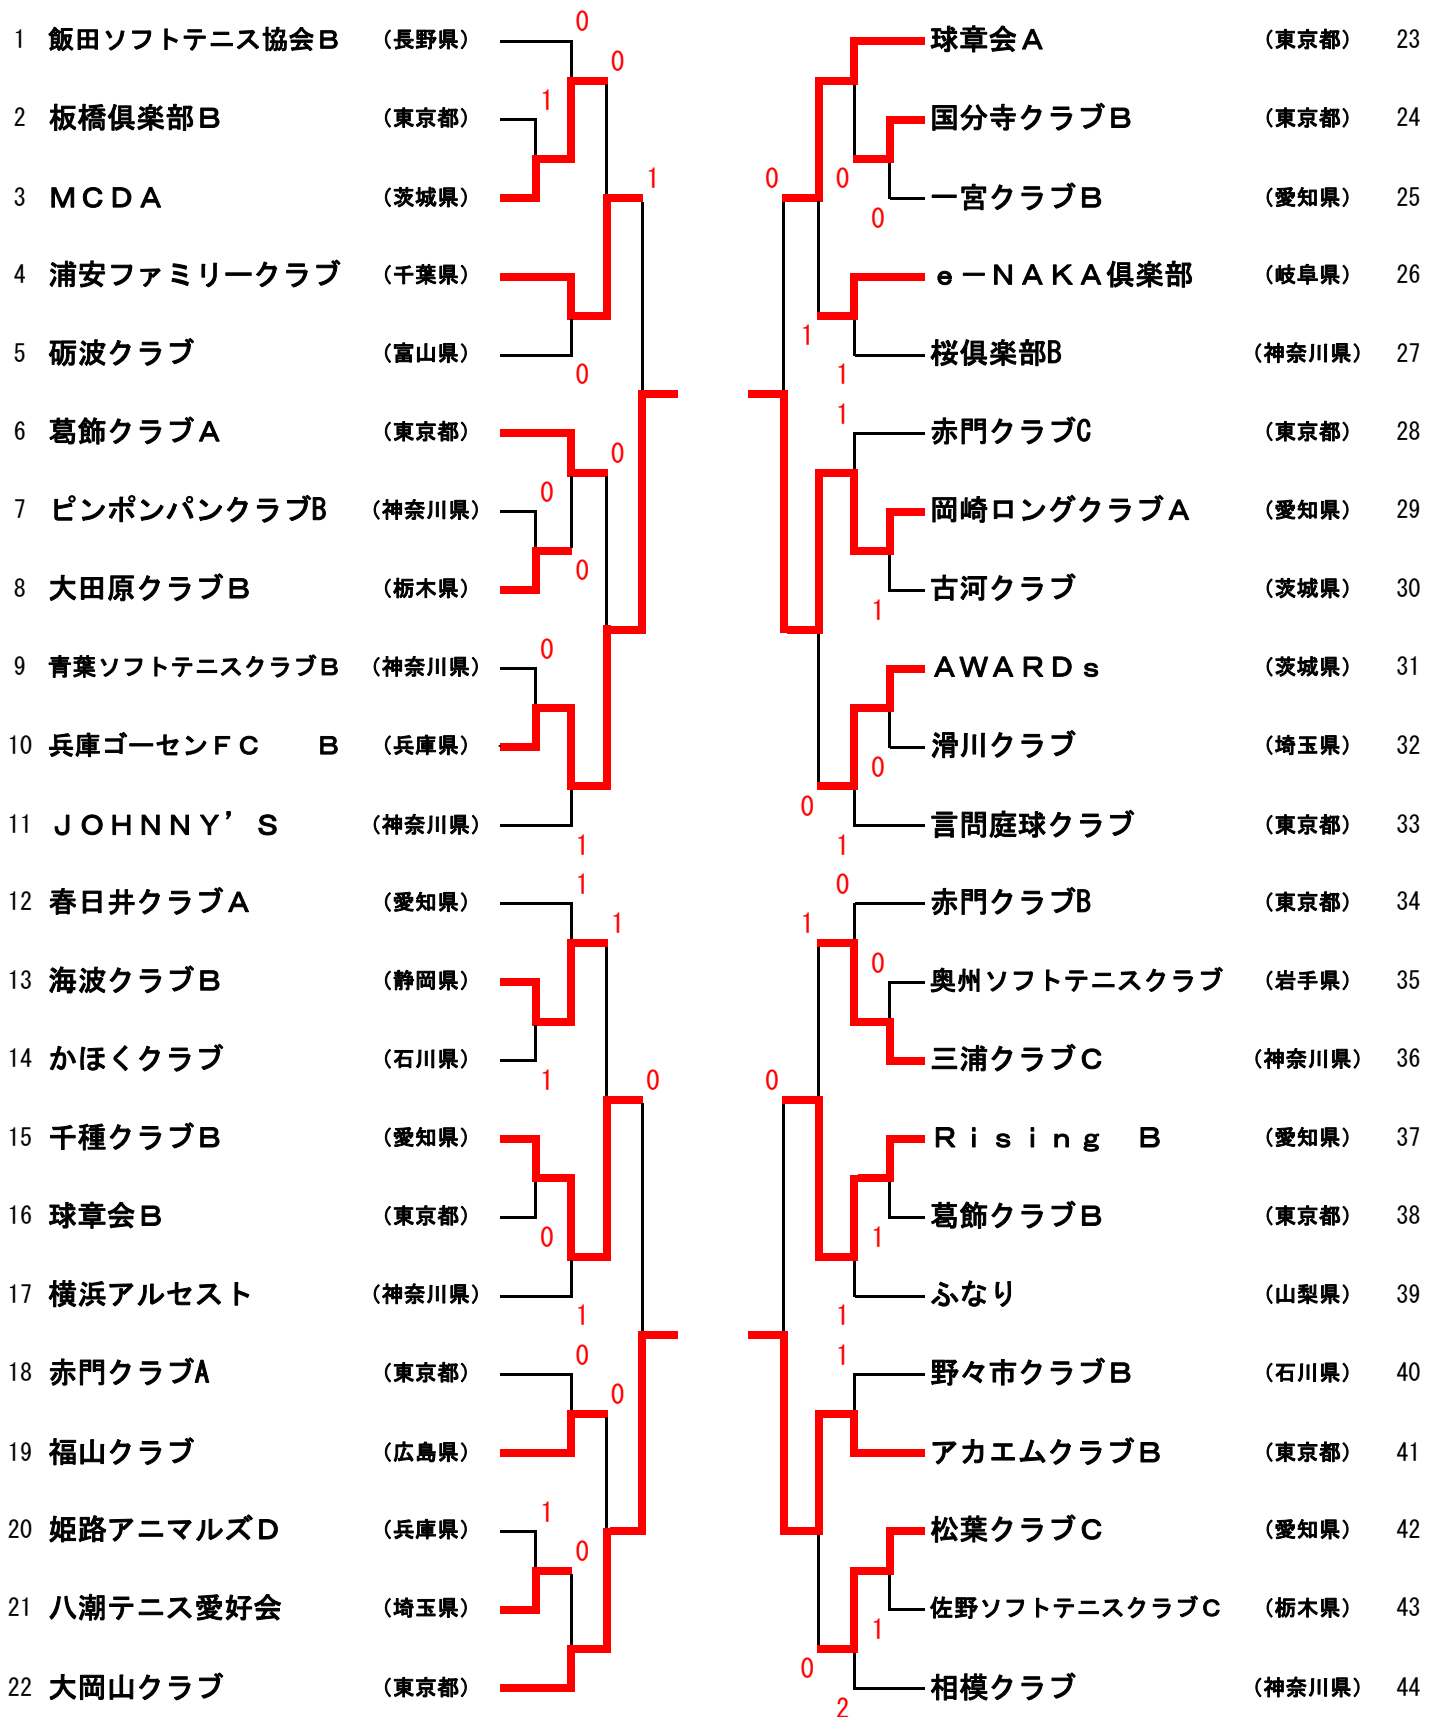

男子2位トーナメント

1	クラウンクラブ	(愛知県)		1	大田原クラブA	(栃木県)	23
2	稲沢STC	(愛知県)	1	1	わかくさ	(埼玉県)	24
3	成桜会	(千葉県)		0	高萩ファイターズA	(茨城県)	25
4	Rising A	(愛知県)		1	東葛飾クラブ	(千葉県)	26
5	国分寺クラブA	(東京都)	1	0	一宮クラブA	(愛知県)	27
6	松葉クラブA	(愛知県)		0	海波クラブA	(静岡県)	28
7	岐阜しらすぎクラブ	(岐阜県)	1	0	船橋クラブA	(千葉県)	29
8	TSTクラブ	(奈良県)	0	0	たちばなクラブA	(東京都)	30
9	勝浦ソフトテニスクラブ	(千葉県)	1	1	松葉クラブB	(愛知県)	31
10	たちばなクラブB	(東京都)		1	グリーンマトA	(東京都)	32
11	桶川STC	(埼玉県)	0	1	千種クラブA	(愛知県)	33
12	うめっちゅ	(東京都)	1	1	浦和あかつき	(埼玉県)	34
13	佐野ソフトテニスクラブA	(栃木県)	1	1	碧空クラブA	(千葉県)	35
14	同志組B	(東京都)		1	富士宮ソフトテニスクラブ	(静岡県)	36
15	市川クラブB	(千葉県)	1	0	椎之木クラブ	(埼玉県)	37
16	伊勢原クラブA	(神奈川県)		1	上越市ソフトテニスクラブ	(新潟県)	38
17	碧南ATクラブ	(愛知県)	0	0	黒磯倶楽部	(栃木県)	39
18	庭球PRIDE	(茨城県)	1	0	坂戸ソフトテニスクラブA	(埼玉県)	40
19	AGEO CLUB	(埼玉県)		1	ピンポンパンクラブA	(神奈川県)	41
20	道楽クラブA	(千葉県)	0	0	市川クラブA	(千葉県)	42
21	名大クラブ B	(愛知県)		1	宮城教員クラブA	(宮城県)	43
22	あすなるクラブ	(愛知県)	0	1	川口 I. S. C	(埼玉県)	44

男子3位トーナメント