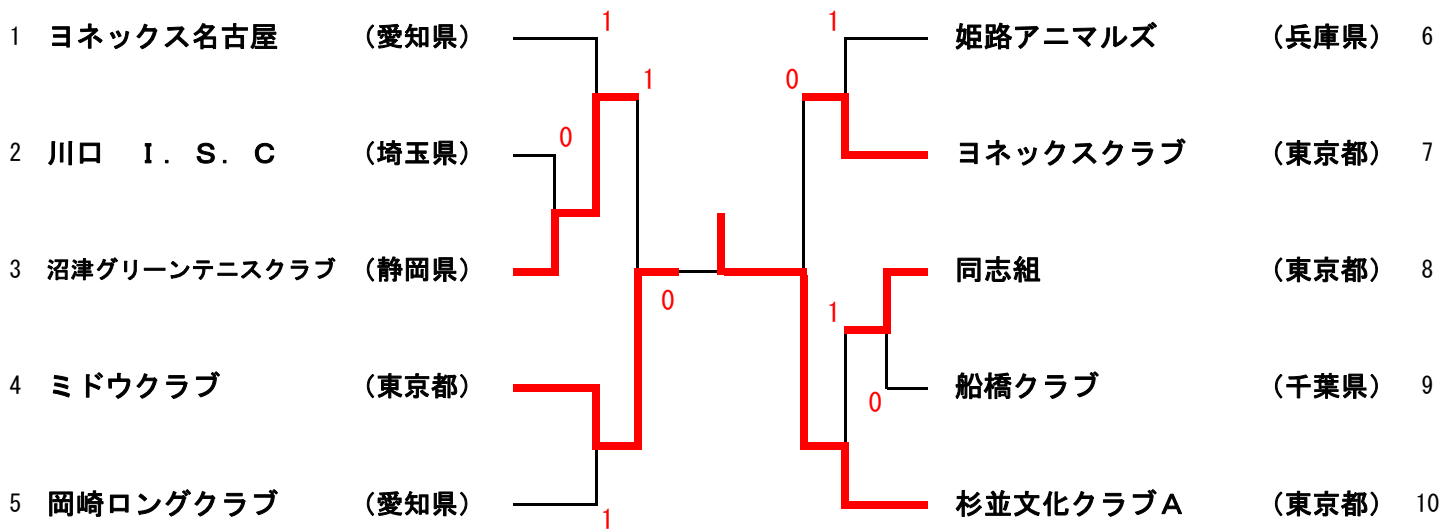

男子1位トーナメント

1	桜倶楽部A	(神奈川県)							せせらぎクラブA	(神奈川県)	23
2	宝木ソフトテニスクラブ	(栃木県)							姫路アニマルズC	(兵庫県)	24
3	せせらぎクラブC	(神奈川県)							北柏 LTC	(千葉県)	25
4	同志組A	(東京都)							行田GTO A	(埼玉県)	26
5	姫路アニマルズA	(兵庫県)							板橋倶楽部A	(東京都)	27
6	草加松原	(埼玉県)							碓氷安中クラブ	(群馬県)	28
7	小金原ソフトテニスクラブ	(千葉県)							三浦クラブB	(神奈川県)	29
8	八王子庭球クラブA	(東京都)							日本まんなか倶楽部	(滋賀県)	30
9	練馬ソフトテニス	(東京都)							能美クラブ	(石川県)	31
10	土浦ソフトテニスクラブ	(茨城県)							V-max	(山形県)	32
11	新潟トキめきクラブ	(新潟県)							兵庫ゴーセンFC A	(兵庫県)	33
12	船橋クラブB	(千葉県)							ビーウェイクラブ	(京都府)	34
13	オンライン	(東京都)							翼々クラブA	(茨城県)	35
14	せせらぎクラブB	(神奈川県)							尼崎市立尼崎高校OBクラブ	(兵庫県)	36
15	伊勢崎クラブ	(群馬県)							紫桜会	(茨城県)	37
16	松山第一病院愛風会	(愛媛県)							大栄クラブ	(千葉県)	38
17	アカエムクラブA	(東京都)							朝日STC	(愛知県)	39
18	桜倶楽部C	(神奈川県)							名大クラブ A	(愛知県)	40
19	深川テニスクラブ	(東京都)							土浦日大クラブ	(茨城県)	41
20	三浦クラブA	(神奈川県)							姫路アニマルズB	(兵庫県)	42
21	若月組	(東京都)							せせらぎクラブD	(神奈川県)	43
22	兼六クラブ	(石川県)							飯田ソフトテニス協会A	(長野県)	44

男子2位トーナメント

1	クラウンクラブ	(愛知県)		1	大田原クラブA	(栃木県)	23
2	稲沢STC	(愛知県)	1	1	わかくさ	(埼玉県)	24
3	成桜会	(千葉県)		0	高萩ファイターズA	(茨城県)	25
4	Rising A	(愛知県)		1	東葛飾クラブ	(千葉県)	26
5	国分寺クラブA	(東京都)	1	0	一宮クラブA	(愛知県)	27
6	松葉クラブA	(愛知県)		0	海波クラブA	(静岡県)	28
7	岐阜しらすぎクラブ	(岐阜県)	1	0	船橋クラブA	(千葉県)	29
8	TSTクラブ	(奈良県)	0	0	たちばなクラブA	(東京都)	30
9	勝浦ソフトテニスクラブ	(千葉県)	1	1	松葉クラブB	(愛知県)	31
10	たちばなクラブB	(東京都)		1	グリーンマトA	(東京都)	32
11	桶川STC	(埼玉県)	0	1	千種クラブA	(愛知県)	33
12	うめっちゅ	(東京都)	1	1	浦和あかつき	(埼玉県)	34
13	佐野ソフトテニスクラブA	(栃木県)	1	1	碧空クラブA	(千葉県)	35
14	同志組B	(東京都)		1	富士宮ソフトテニスクラブ	(静岡県)	36
15	市川クラブB	(千葉県)	1	0	椎之木クラブ	(埼玉県)	37
16	伊勢原クラブA	(神奈川県)		1	上越市ソフトテニスクラブ	(新潟県)	38
17	碧南ATクラブ	(愛知県)	0	0	黒磯倶楽部	(栃木県)	39
18	庭球PRIDE	(茨城県)	1	0	坂戸ソフトテニスクラブA	(埼玉県)	40
19	AGEO CLUB	(埼玉県)		1	ピンポンパンクラブA	(神奈川県)	41
20	道楽クラブA	(千葉県)	0	0	市川クラブA	(千葉県)	42
21	名大クラブ B	(愛知県)		1	宮城教員クラブA	(宮城県)	43
22	あすなるクラブ	(愛知県)	0	1	川口 I. S. C	(埼玉県)	44

男子3位トーナメント

女子1位トーナメント

女子2位トーナメント

女子3位トーナメント

女子4位トーナメント