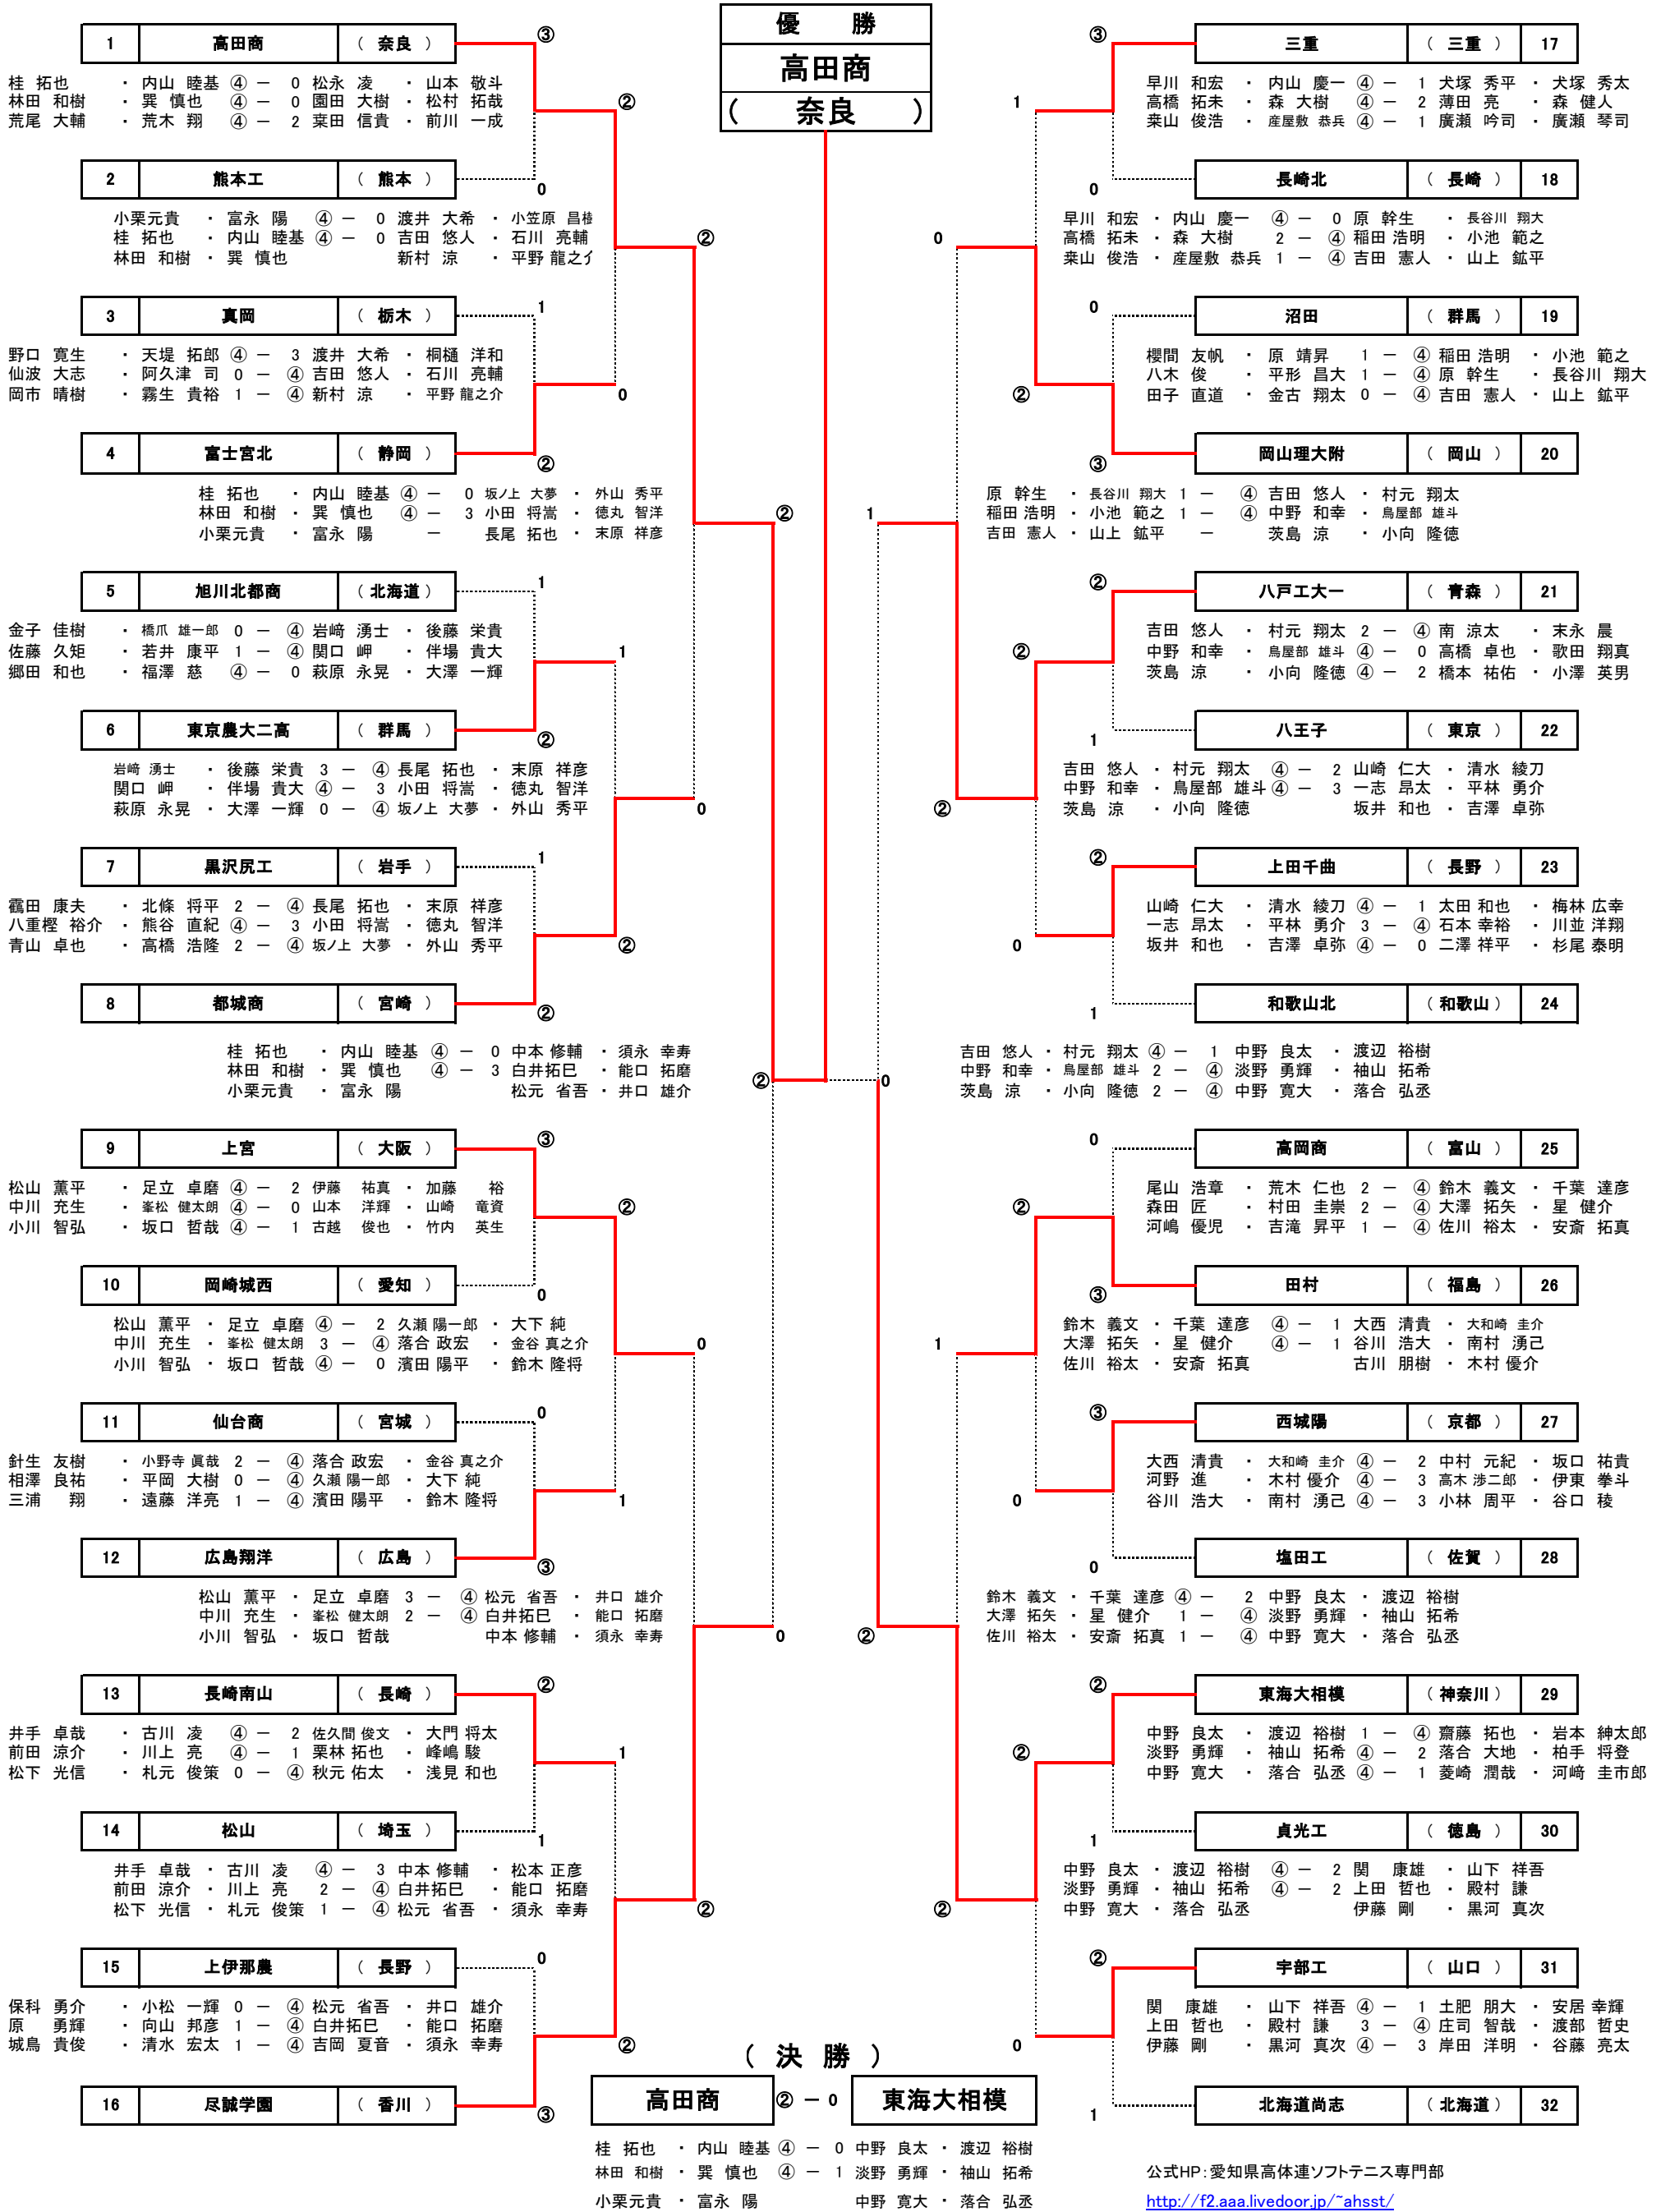

第34回 全日本高等学校選抜ソフトテニス大会 (男子)