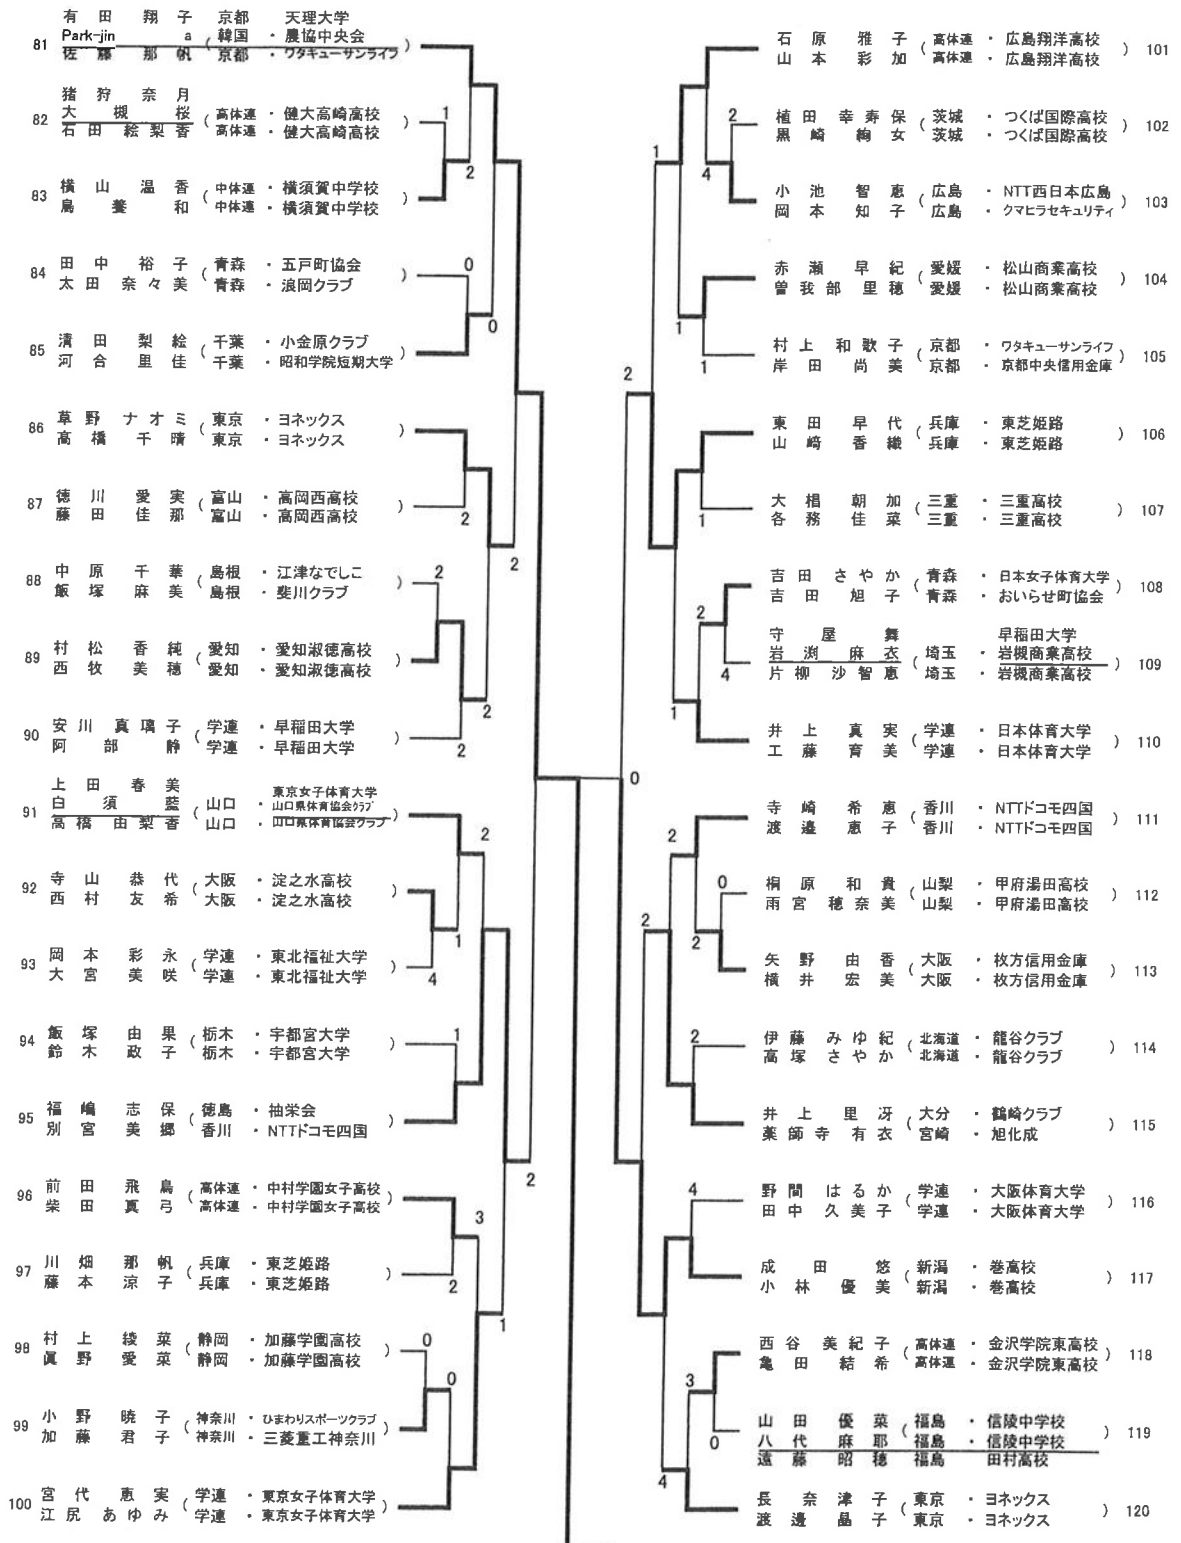

平成20年度 第63回 天皇賜杯・皇后賜杯 全日本ソフトテニス選手権大会

女子の部(1)

平成20年度 第63回 天皇賜杯・皇后賜杯 全日本ソフトテニス選手権大会
女子の部(2)

平成20年度 第63回 天皇賜杯・皇后賜杯 全日本ソフトテニス選手権大会

女子の部(3)

平成20年度 第63回 天皇賜杯・皇后賜杯 全日本ソフトテニス選手権大会

女子の部(4)

平成20年度 第63回 天皇賜杯・皇后賜杯 全日本ソフトテニス選手権大会

男子の部

準々決勝

22	鹿島 鉄平	学連	早稲田大学	④	-	1	40	館越 清将	広島	NTT西日本広島
	塩崋 弘騎	学連	早稲田大学	⑤	-	3		原 侑輝	広島	NTT西日本広島
				④	-	2				
				④	-	1				
				④	-	2				
				⑤	-					0
					-					
					-					
					-					
					-					
51	水澤 悠太	広島	NTT西日本広島	④	-	2	88	中堀 成生	広島	NTT西日本広島
	森本 英揮	広島	NTT西日本広島	0	-	④		高川 経生	広島	NTT西日本広島
				⑥	-	4				
				3	-	⑤				
				④	-	2				
				⑤	-	3				2
				⑦	-	5				
					-					
					-					
105	石川 裕基	日本連盟	中央大学	④	-	0	111	土井内 陽介	香川	なかよクラブ
	中本 圭哉	日本連盟	早稲田大学	④	-	0		今村 義美	香川	なかよクラブ
				④	-	0				
				⑥	-	4				
				3	-	⑤				
				④	-	1				1
					-					
					-					
					-					
165	岩本 康太	宮崎	スマッシュイグチ	④	-	2	133	稻積 京之介	学連	日本体育大学
	山田 拓未	徳島	大神子病院	④	-	0		井口 雄一	学連	日本体育大学
				⑧	-	6				
				④	-	2				
				1	-	④				
				⑤	-	3				1
					-					
					-					
					-					