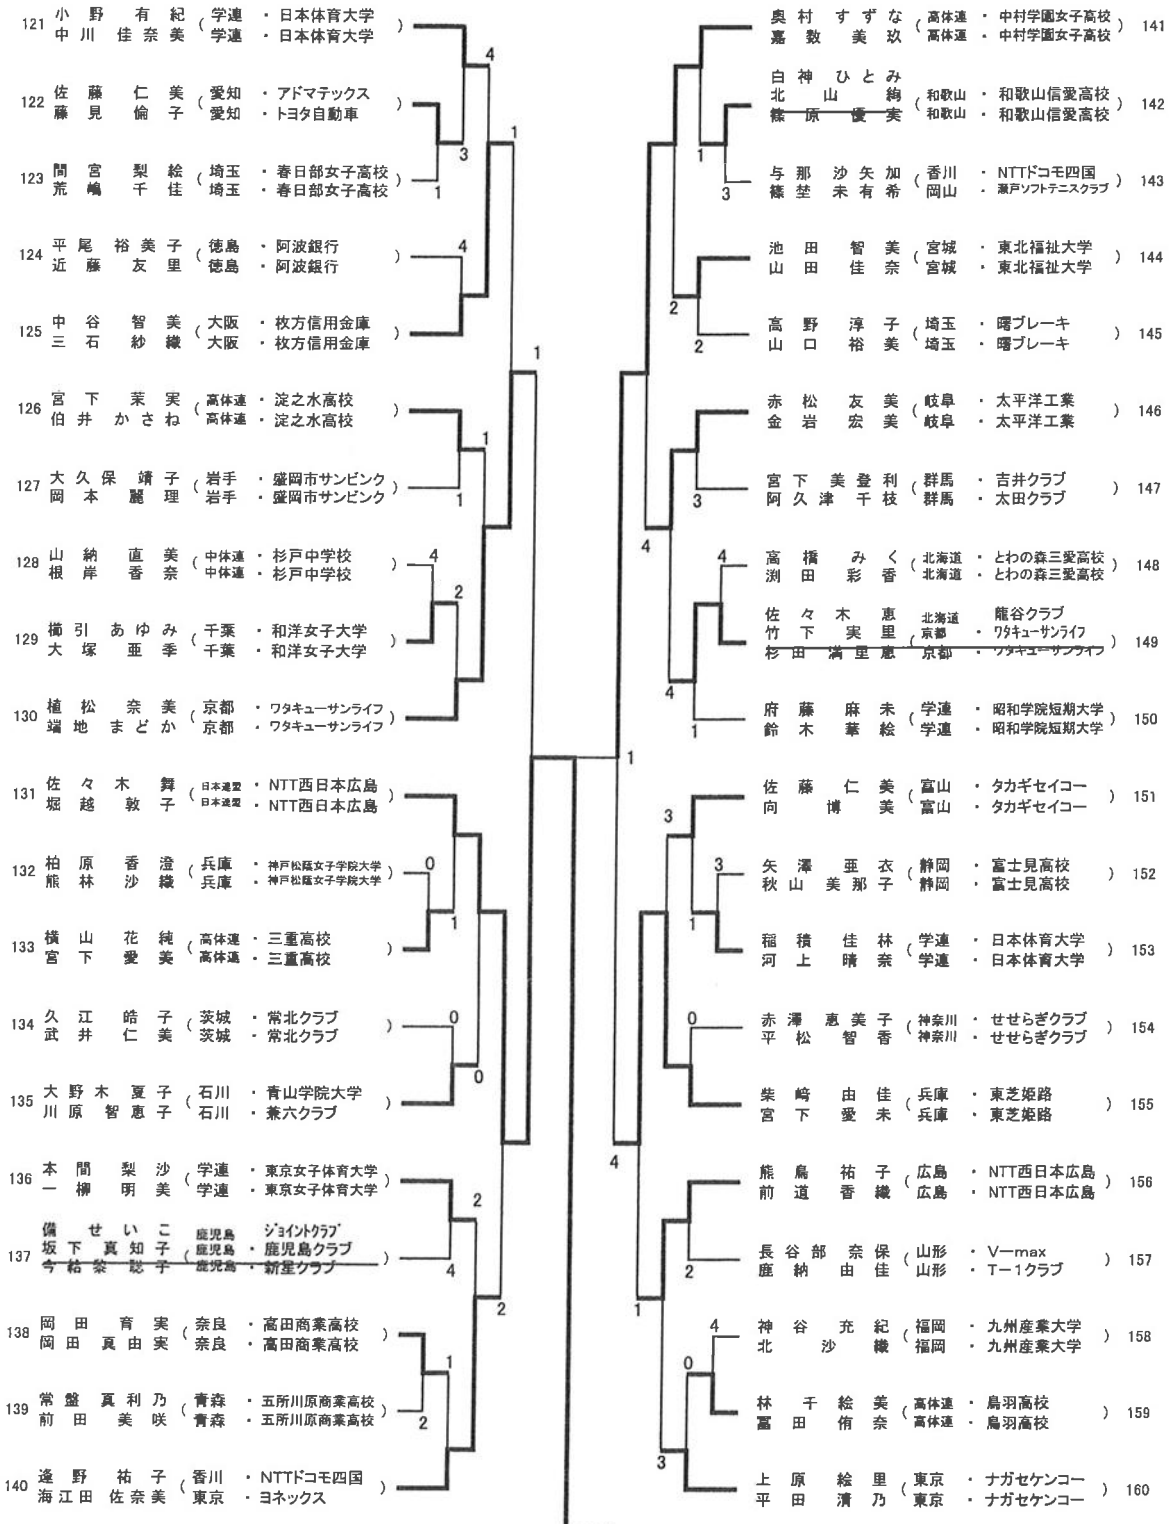

平成20年度 第63回 天皇賜杯・皇后賜杯 全日本ソフトテニス選手権大会

女子の部(1)

平成20年度 第63回 天皇賜杯・皇后賜杯 全日本ソフトテニス選手権大会
女子の部(2)

平成20年度 第63回 天皇賜杯・皇后賜杯 全日本ソフトテニス選手権大会

女子の部(3)

平成20年度 第63回 天皇賜杯・皇后賜杯 全日本ソフトテニス選手権大会

女子の部(4)

平成20年度 第63回 天皇賜杯・皇后賜杯 全日本ソフトテニス選手権大会

男子の部

準々決勝

22	鹿島 鉄平	学連	早稲田大学	④	-	1	40	館越 清将	広島	NTT西日本広島
	塩崋 弘騎	学連	早稲田大学	⑤	-	3		原 侑輝	広島	NTT西日本広島
				④	-	2				
				④	-	1				
				④	-	2				
				⑤	-					0
					-					
					-					
					-					
					-					
51	水澤 悠太	広島	NTT西日本広島	④	-	2	88	中堀 成生	広島	NTT西日本広島
	森本 英揮	広島	NTT西日本広島	0	-	④		高川 経生	広島	NTT西日本広島
				⑥	-	4				
				3	-	⑤				
				④	-	2				
				⑤	-	3				2
				⑦	-	5				
					-					
					-					
105	石川 裕基	日本連盟	中央大学	④	-	0	111	土井内 陽介	香川	なかよクラブ
	中本 圭哉	日本連盟	早稲田大学	④	-	0		今村 義美	香川	なかよクラブ
				④	-	0				
				⑥	-	4				
				3	-	⑤				
				④	-	1				1
					-					
					-					
					-					
165	岩本 康太	宮崎	スマッシュイグチ	④	-	2	133	稻積 京之介	学連	日本体育大学
	山田 拓未	徳島	大神子病院	④	-	0		井口 雄一	学連	日本体育大学
				⑧	-	6				
				④	-	2				
				1	-	④				
				⑤	-	3				1
					-					
					-					
					-					