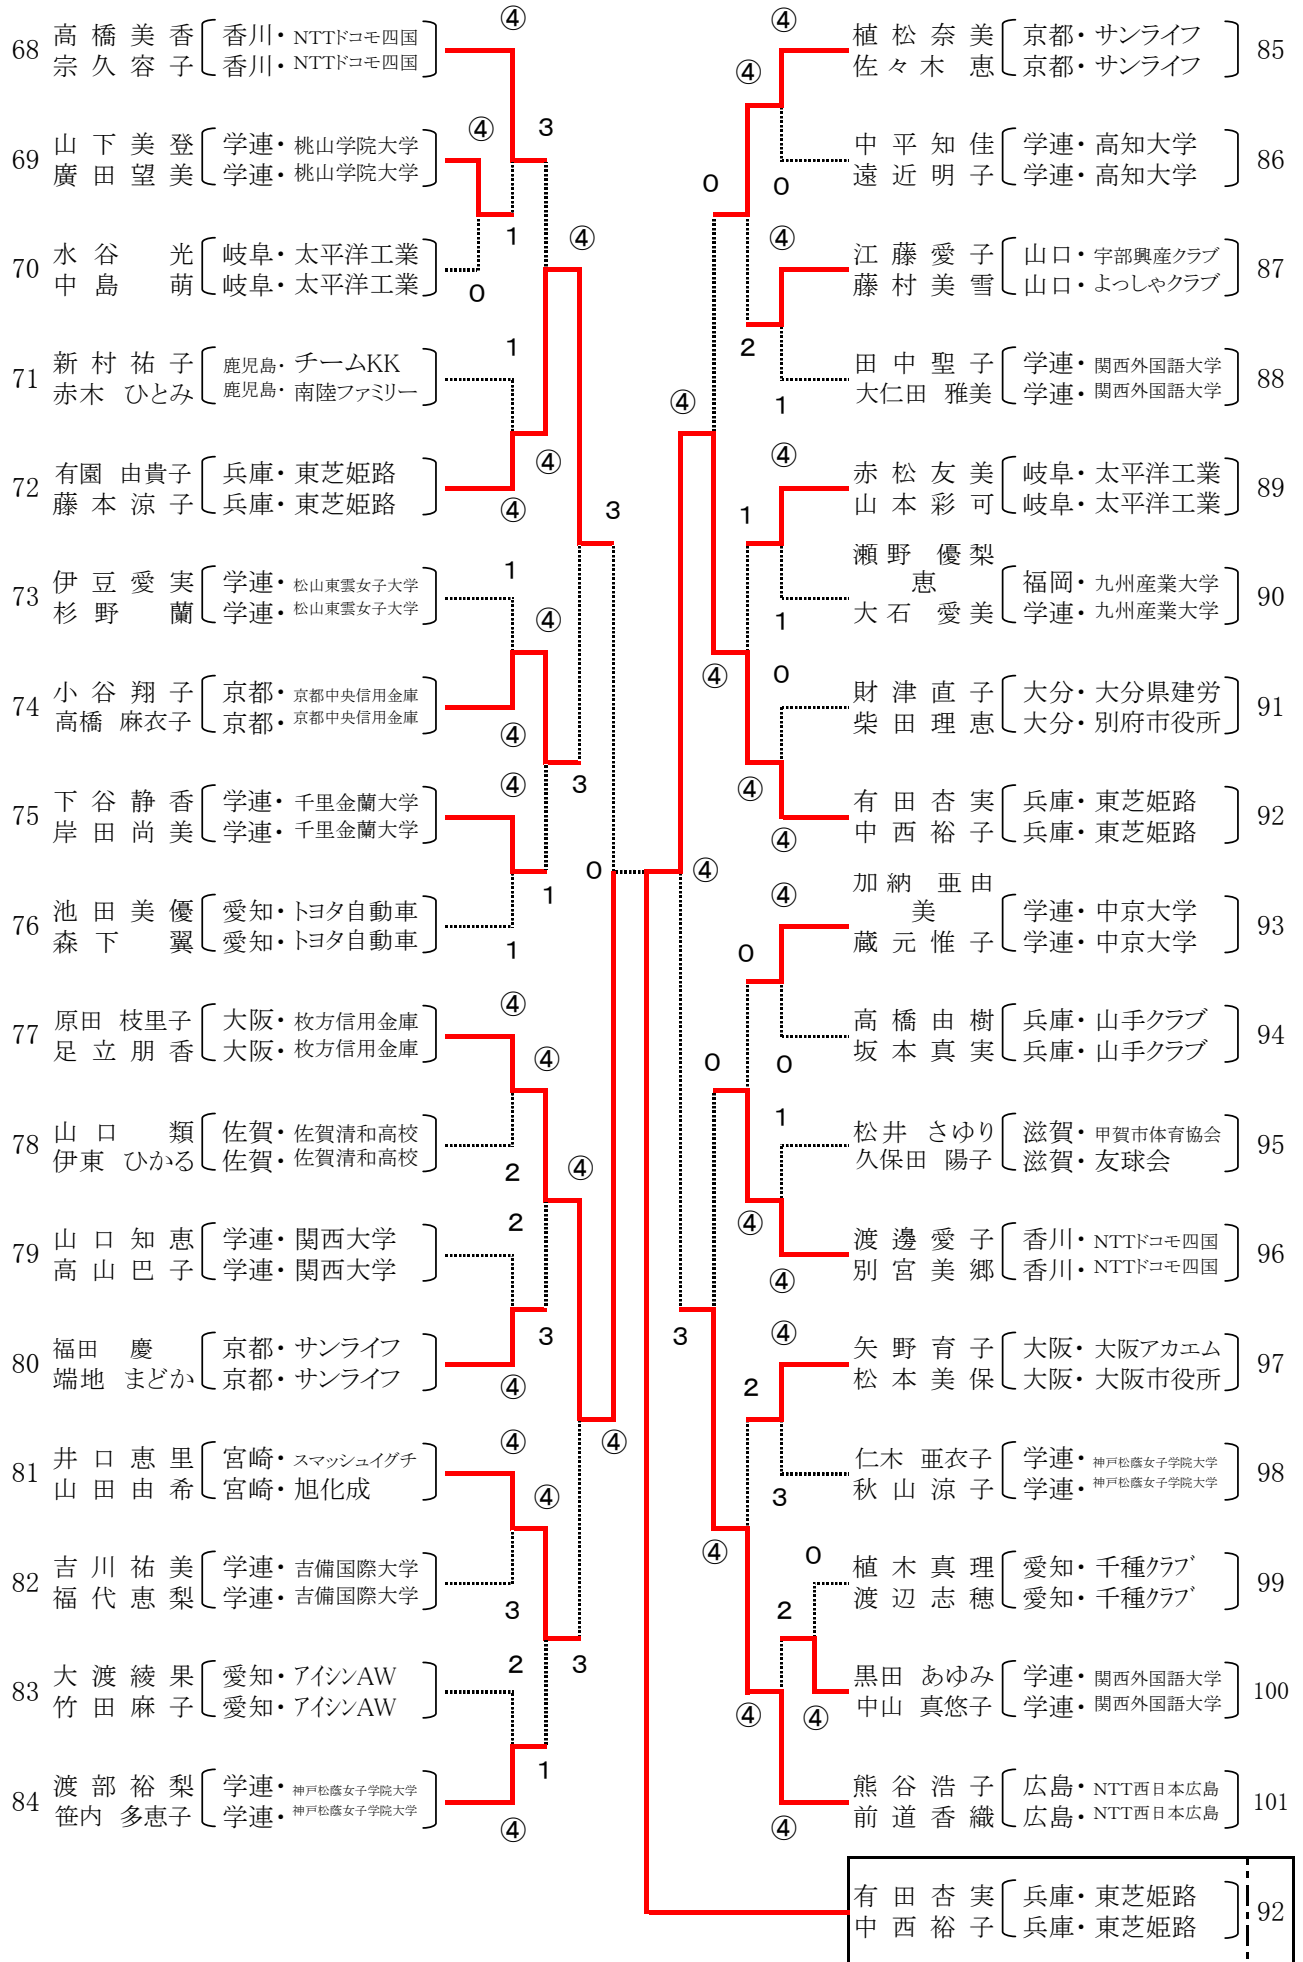

一般女子(1)

一般女子(2)

43 逢 野 祐子 [香川・NTTドコモ四国] 濱 中 洋美 [広島・広島女子商クラブ]

一般女子(3)

有田杏実	兵庫・東芝姫路	92
中西裕子	兵庫・東芝姫路	

一般女子(4)