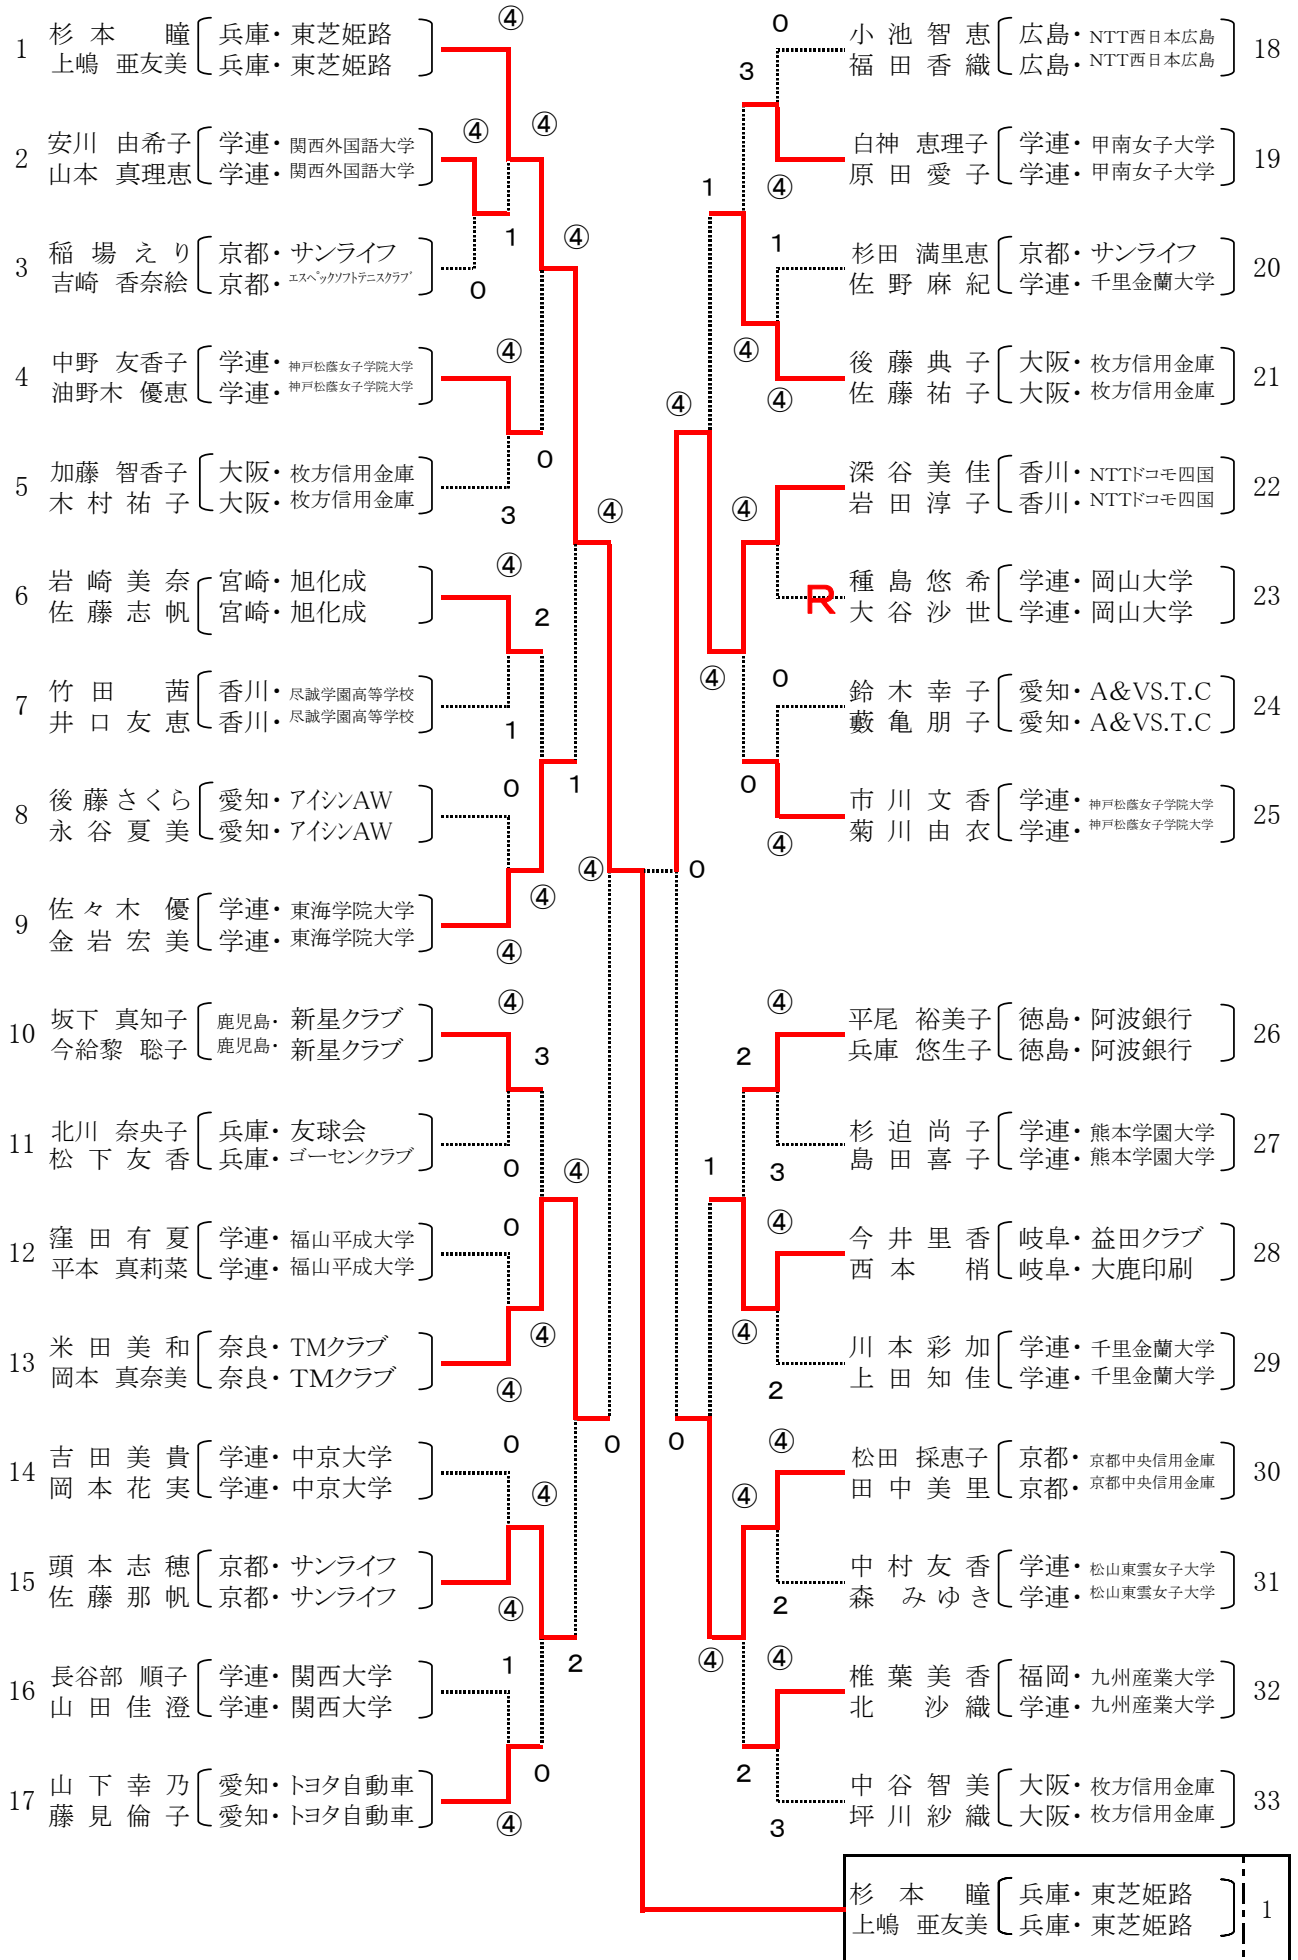

一般女子(1)

一般女子(2)

43 逢 野 祐子 [香川・NTTドコモ四国] 濱 中 洋美 [広島・広島女子商クラブ]

一般女子(3)

有田杏実	兵庫・東芝姫路	92
中西裕子	兵庫・東芝姫路	

一般女子(4)