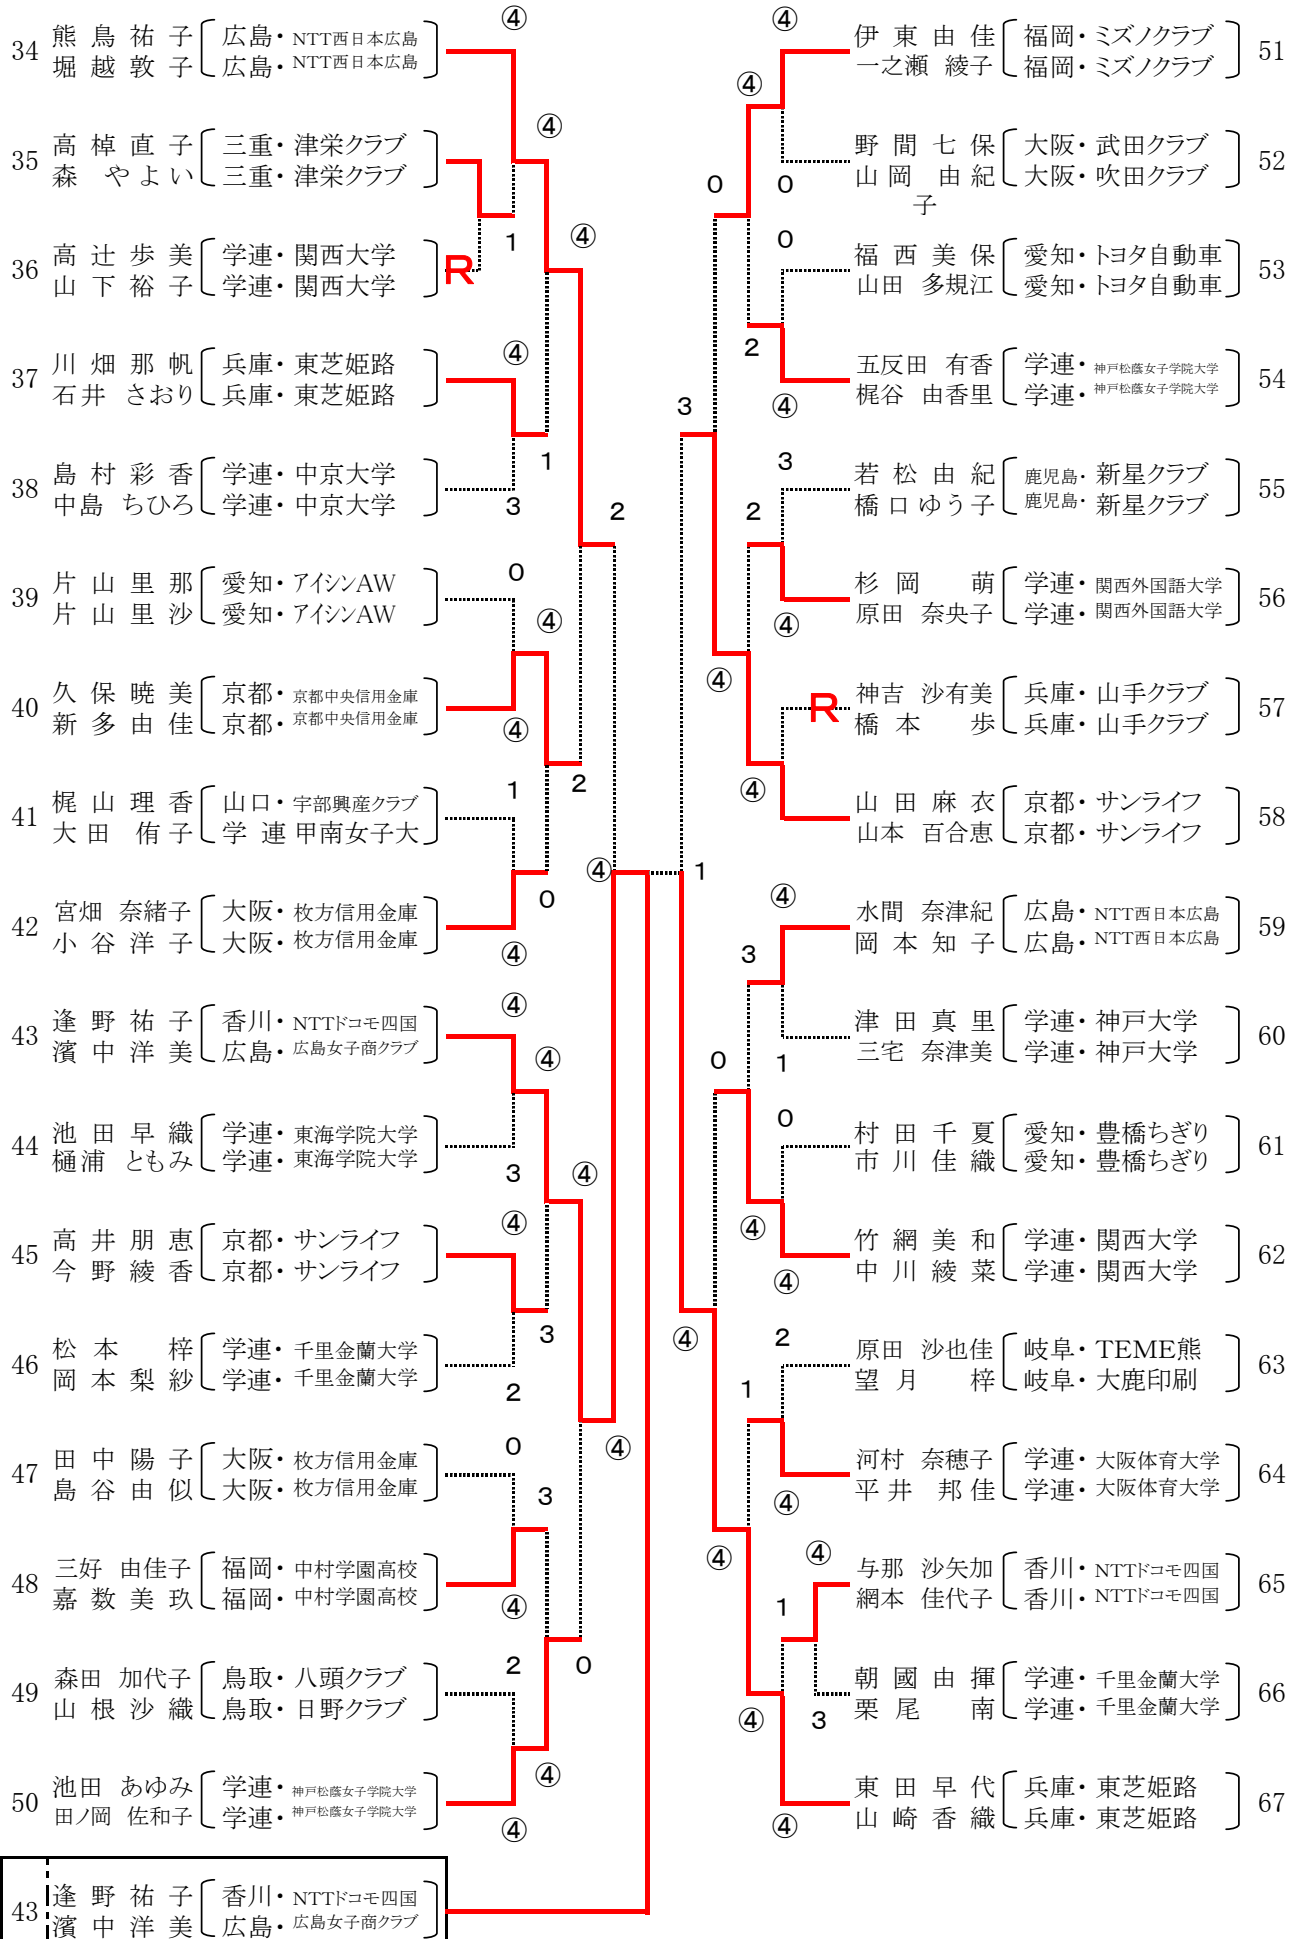

一般女子(1)

一般女子(2)

43 逢 野 祐子 [香川・NTTドコモ四国] 濱 中 洋美 [広島・広島女子商クラブ]

一般女子(3)

有田杏実	兵庫・東芝姫路	92
中西裕子	兵庫・東芝姫路	

一般女子(4)