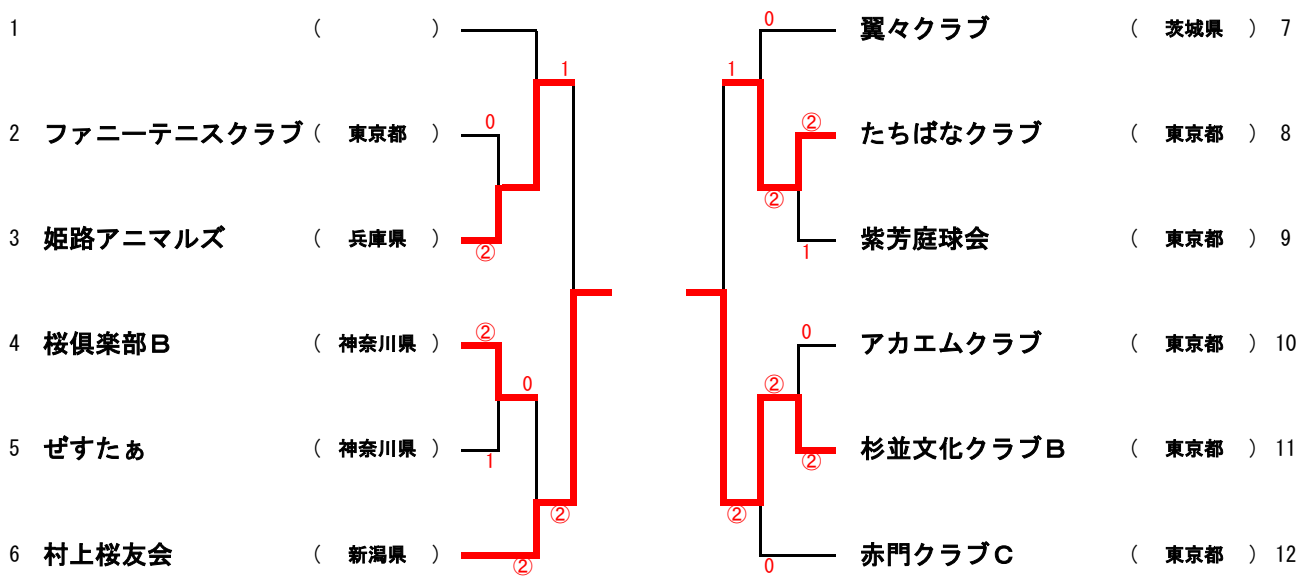

| 9ブロック | | 32 | 33 | 34 | 35 | 勝率 | G差 | 順位 |
|-------|---------------|----|----|----|----|-----|----|----|
| 32 | 桜倶楽部A(神奈川県) | | 1 | ③ | ③ | 2/3 | +2 | 1 |
| 33 | 紫芳庭球会(東京都) | ② | | 1 | ③ | 2/3 | 0 | 2 |
| 34 | 朝日STC(愛知県) | 0 | ② | | ③ | 2/3 | -2 | 3 |
| 35 | 八王子庭球クラブ(東京都) | 0 | 0 | 0 | | 0/3 | | 4 |

| 10ブロック | | 36 | 37 | 38 | 39 | 勝率 | 差 | 順位 |
|--------|------------------|----|----|----|----|-----|---|----|
| 36 | 春日井クラブ(愛知県) | | 1 | 1 | 1 | 0/3 | | 4 |
| 37 | ヨネックスクラブ(東京都) | ② | | 1 | 1 | 1/3 | | 3 |
| 38 | 盛岡ソフトテニス研究会(岩手県) | ② | ② | | ② | 3/3 | | 1 |
| 39 | アカエムクラブ(東京都) | ② | ② | 1 | | 2/3 | | 2 |

女子1位トーナメント

女子2位トーナメント

女子3位トーナメント

女子4位トーナメント