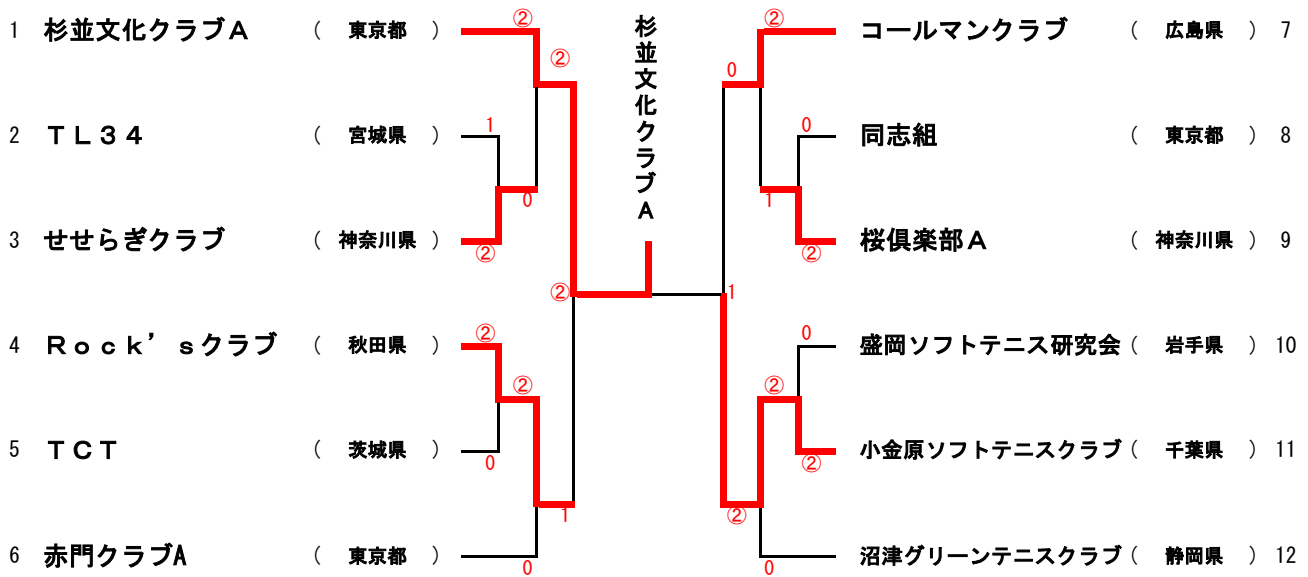

女子1位トーナメント