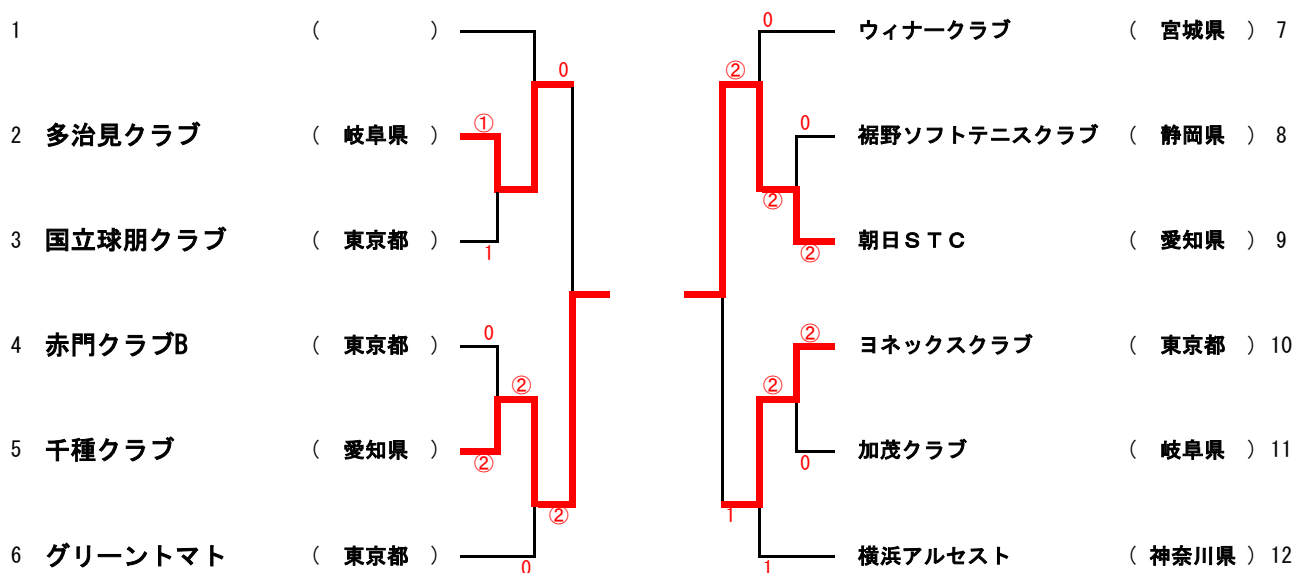

| 12ブロック | | 44 | 45 | 46 | 勝率 | 差 | 順位 |
|--------|-------------------|----|----|----|-----|---|----|
| 44 | 横浜アルセスト(神奈川県) | | 1 | 0 | 0/2 | | 3 |
| 45 | 赤門クラブC(東京都) | ② | | 1 | 1/2 | | 2 |
| 46 | 沼津グリーンテニスクラブ(静岡県) | ③ | ② | | 2/2 | | 1 |

女子1位トーナメント

女子2位トーナメント

女子3位トーナメント

女子4位トーナメント