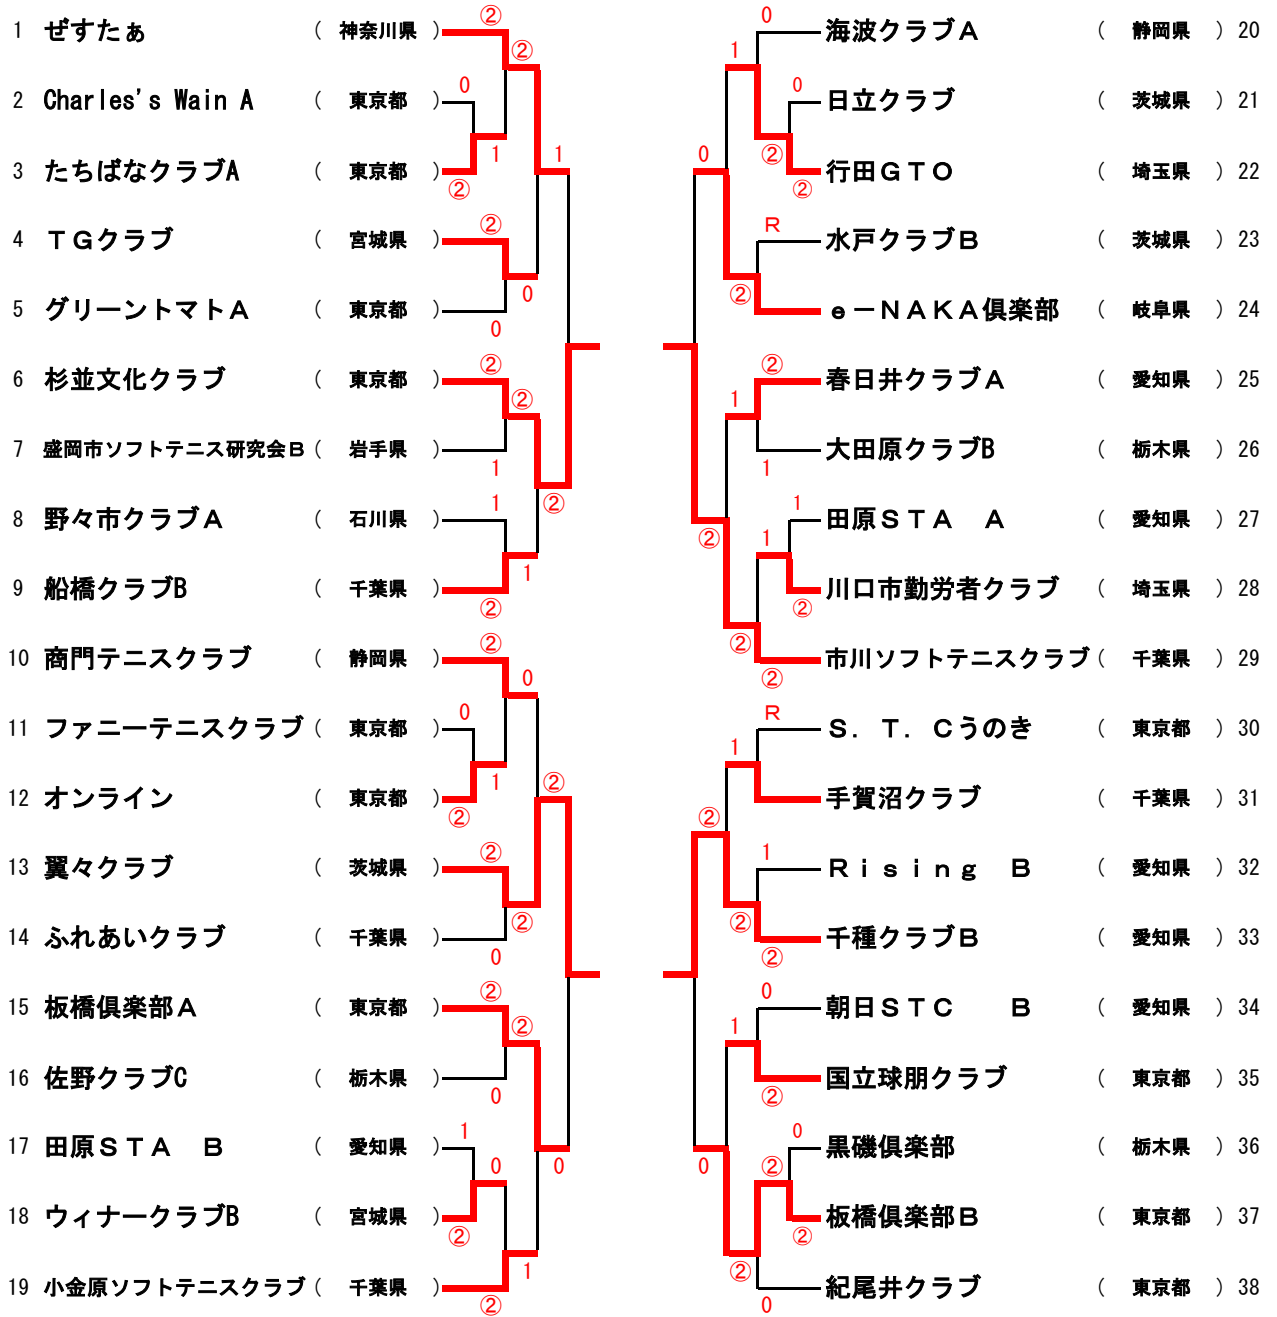

37ブロック		145	146	147	148	勝率	差	順位
145	鹿岡市ソフトテニス研究会A(岩手県)		③	②	②	3/3		1
146	STC.ドリームクライマックス(茨城県)	R		R	R	0/3		-4
147	板橋倶楽部B(東京都)	1	③		1	1/3		3
148	姫路アニマルズC(兵庫県)	1	③	②		2/3		2

38ブロック		149	150	151	152	勝率	差	順位
149	せせらぎクラブA(神奈川県)		③	0	②	2/3		2
150	加茂クラブ(岐阜県)	0		0	0	0/3		4
151	兼六クラブB(石川県)	③	③		②	3/3		1
152	紀尾井クラブ(東京都)	1	③	1		1/3		3

男子1位トーナメント

男子2位トーナメント

男子3位トーナメント

男子4位トーナメント