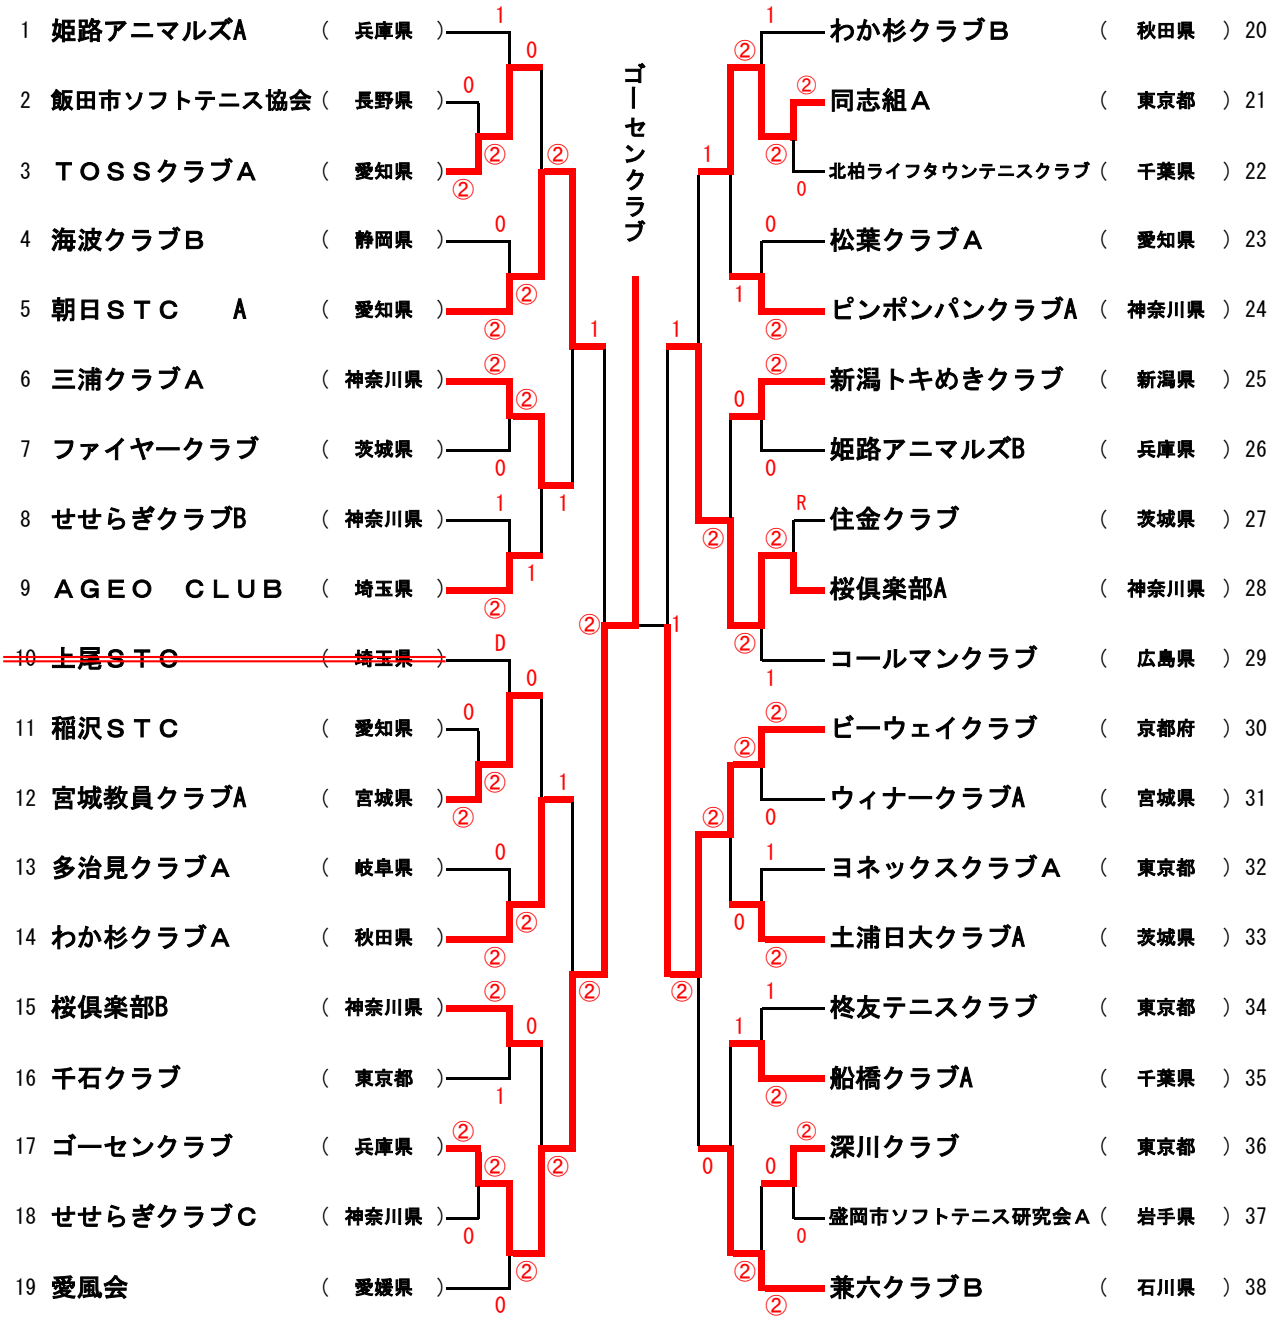

予選リーグ(男子)

33ブロック		129	130	131	132	勝率	差	順位
129	アカエムクラブ(東京都)		1	②	②	2/3		2
130	土浦日大クラブA(茨城県)	②		③	③	3/3		1
131	北上市ソフトテニス協会(岩手県)	1	0		1	0/3		4
132	千種クラブB(愛知県)	1	0	②		1/3		3

34ブロック		133	134	135	136	勝率	差	順位
133	株友テニスクラブ(東京都)		②	②	②	3/3		1
134	青葉ソフトテニス(神奈川県)	1		1	1	0/3		4
135	朝日STCB(愛知県)	1	②		0	1/3		3
136	紫桜会(茨城県)	1	②	③		2/3		2

男子1位トーナメント

男子2位トーナメント

男子3位トーナメント

男子4位トーナメント