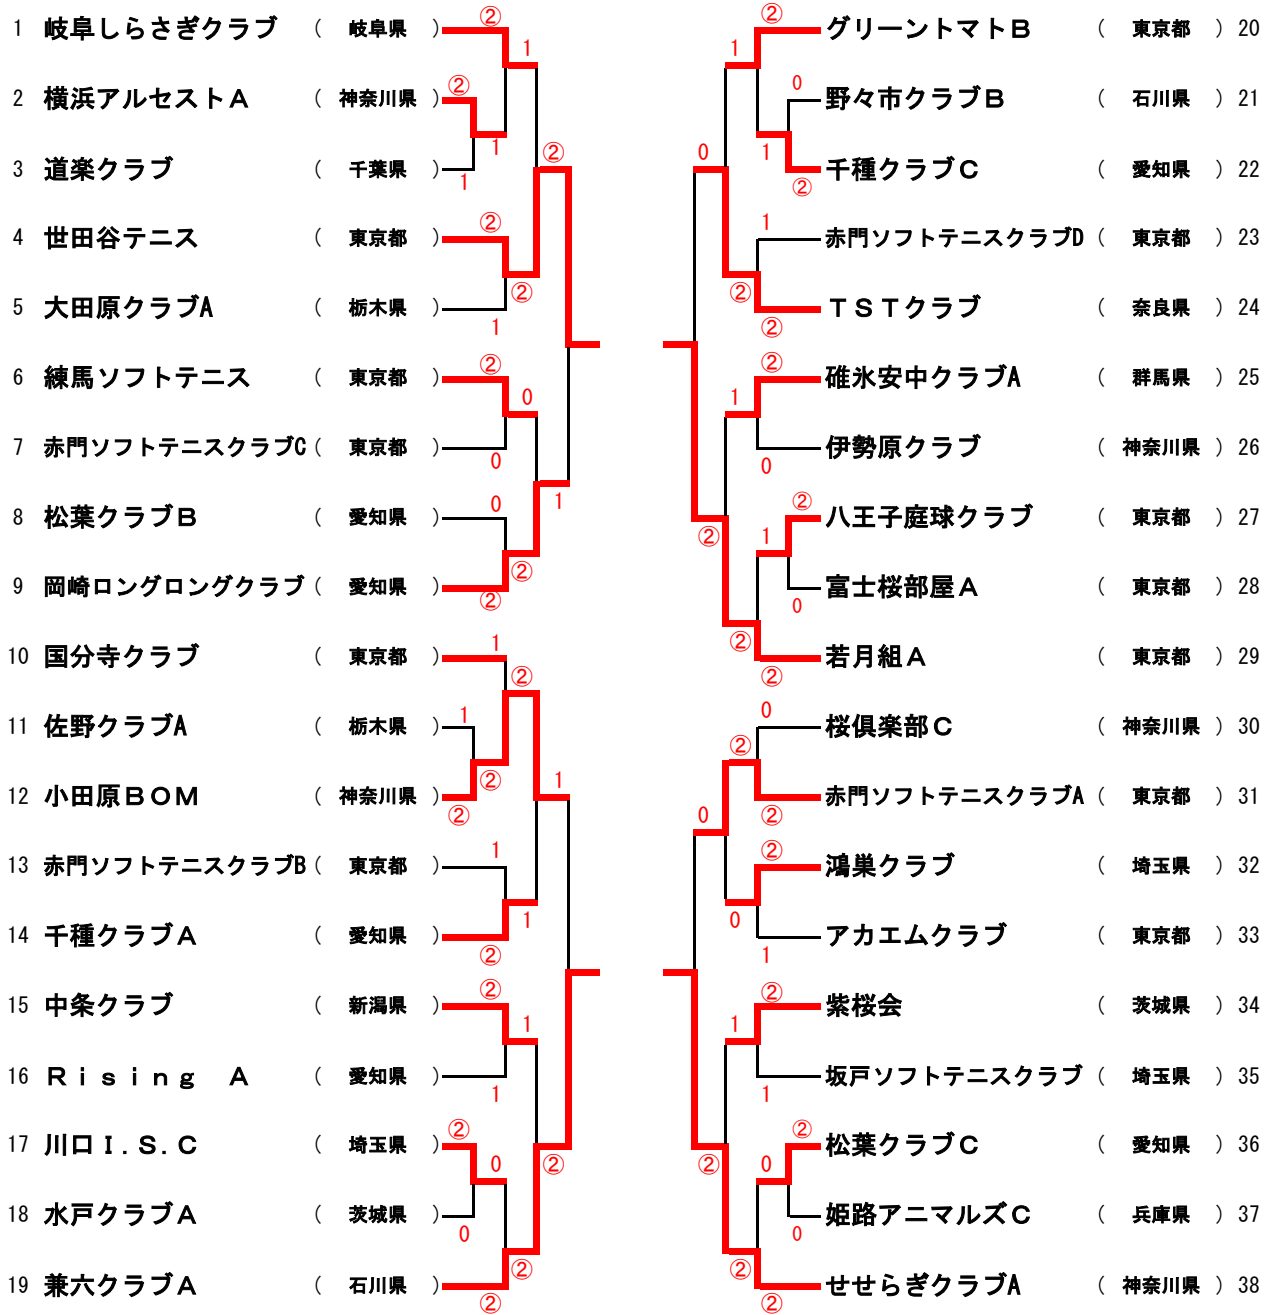

35ブロック		137	138	139	140	勝率	差	順位
137	船橋クラブA(千葉県)		③	③	②	3/3		1
138	国立球朋クラブ(東京都)	0		③	1	1/3		3
139	多治見クラブB(岐阜県)	0	0		0	0/3		4
140	坂戸ソフトテニスクラブ(埼玉県)	1	②	③		2/3		2

36ブロック		141	142	143	144	勝率	差	順位
141	深川クラブ(東京都)		③	③	③	3/3		1
142	横浜アルセストB(神奈川県)	0		1	1	0/3		4
143	松葉クラブC(愛知県)	0	②		②	2/3		2
144	黒磯倶楽部(栃木県)	0	②	1		1/3		3

男子1位トーナメント

男子2位トーナメント

男子3位トーナメント

男子4位トーナメント