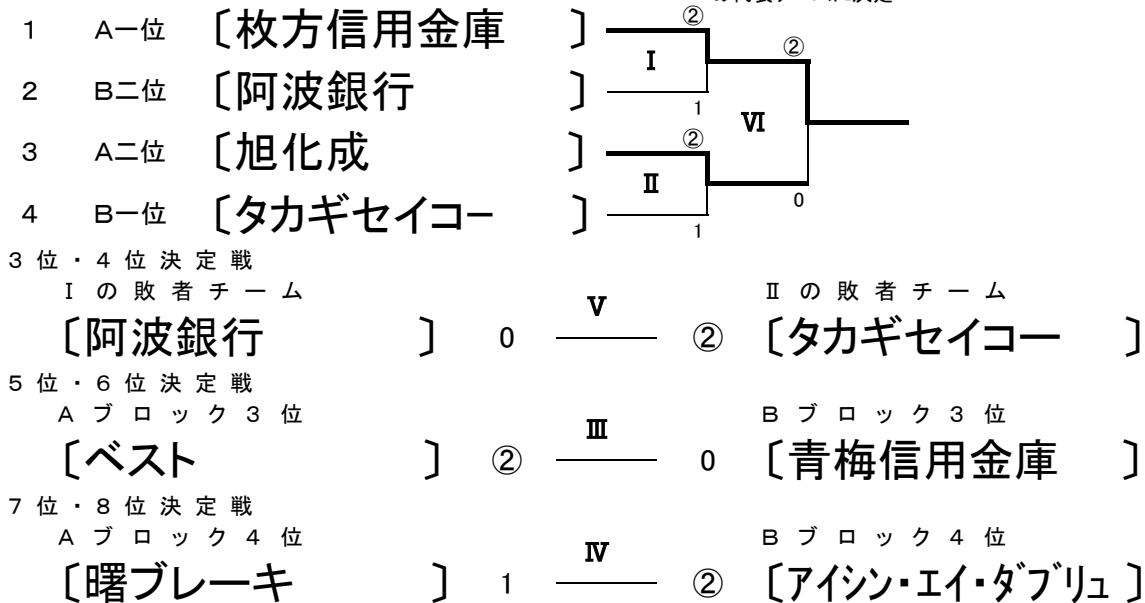

# 女子順位決定戦成績

\*第2位までが、平成18年度日本リーグ入替戦の代表チームに決定