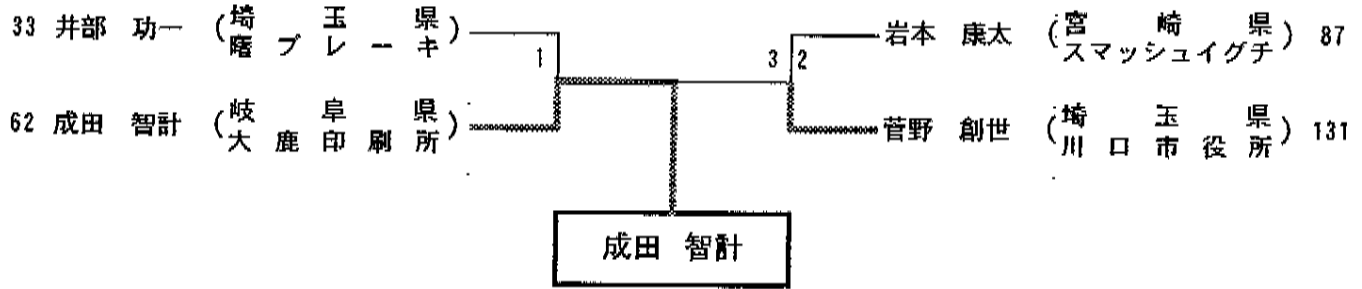

(辻 美和)
兵庫・東芝姫路

No.(24)

(上原 絵里)
東京・ナカセカンゴ

女子 決 勝

1	—	④
1	—	④
9	—	①
0	—	④
—	—	—
—	—	—

(辻 美和)
兵庫・東芝姫路

男子 準決勝・決勝

女子決勝