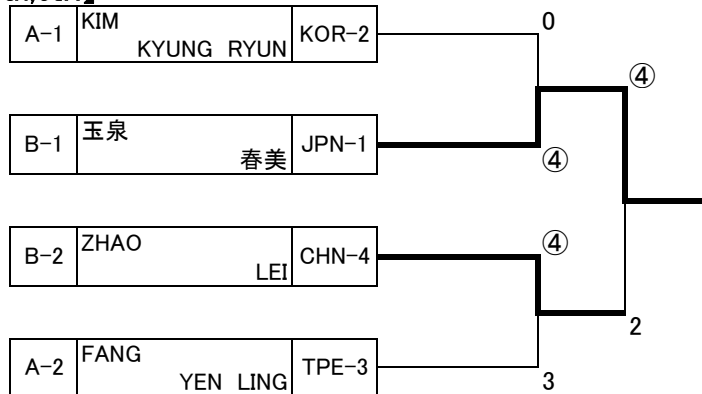

【5th,6th】

【Results】

1st	CHIANG	WAN CHI	TPE-1
2nd	JIANG	TING	CHN-1
3rd	辻	美和	JPN-3
4th	KIM	JI EUN	KOR-1
5th	玉泉	春美	JPN-1
6th	ZHAO	LEI	CHN-4