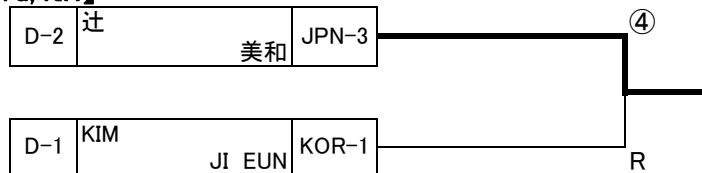

【Classification Matches】

【3rd,4th】