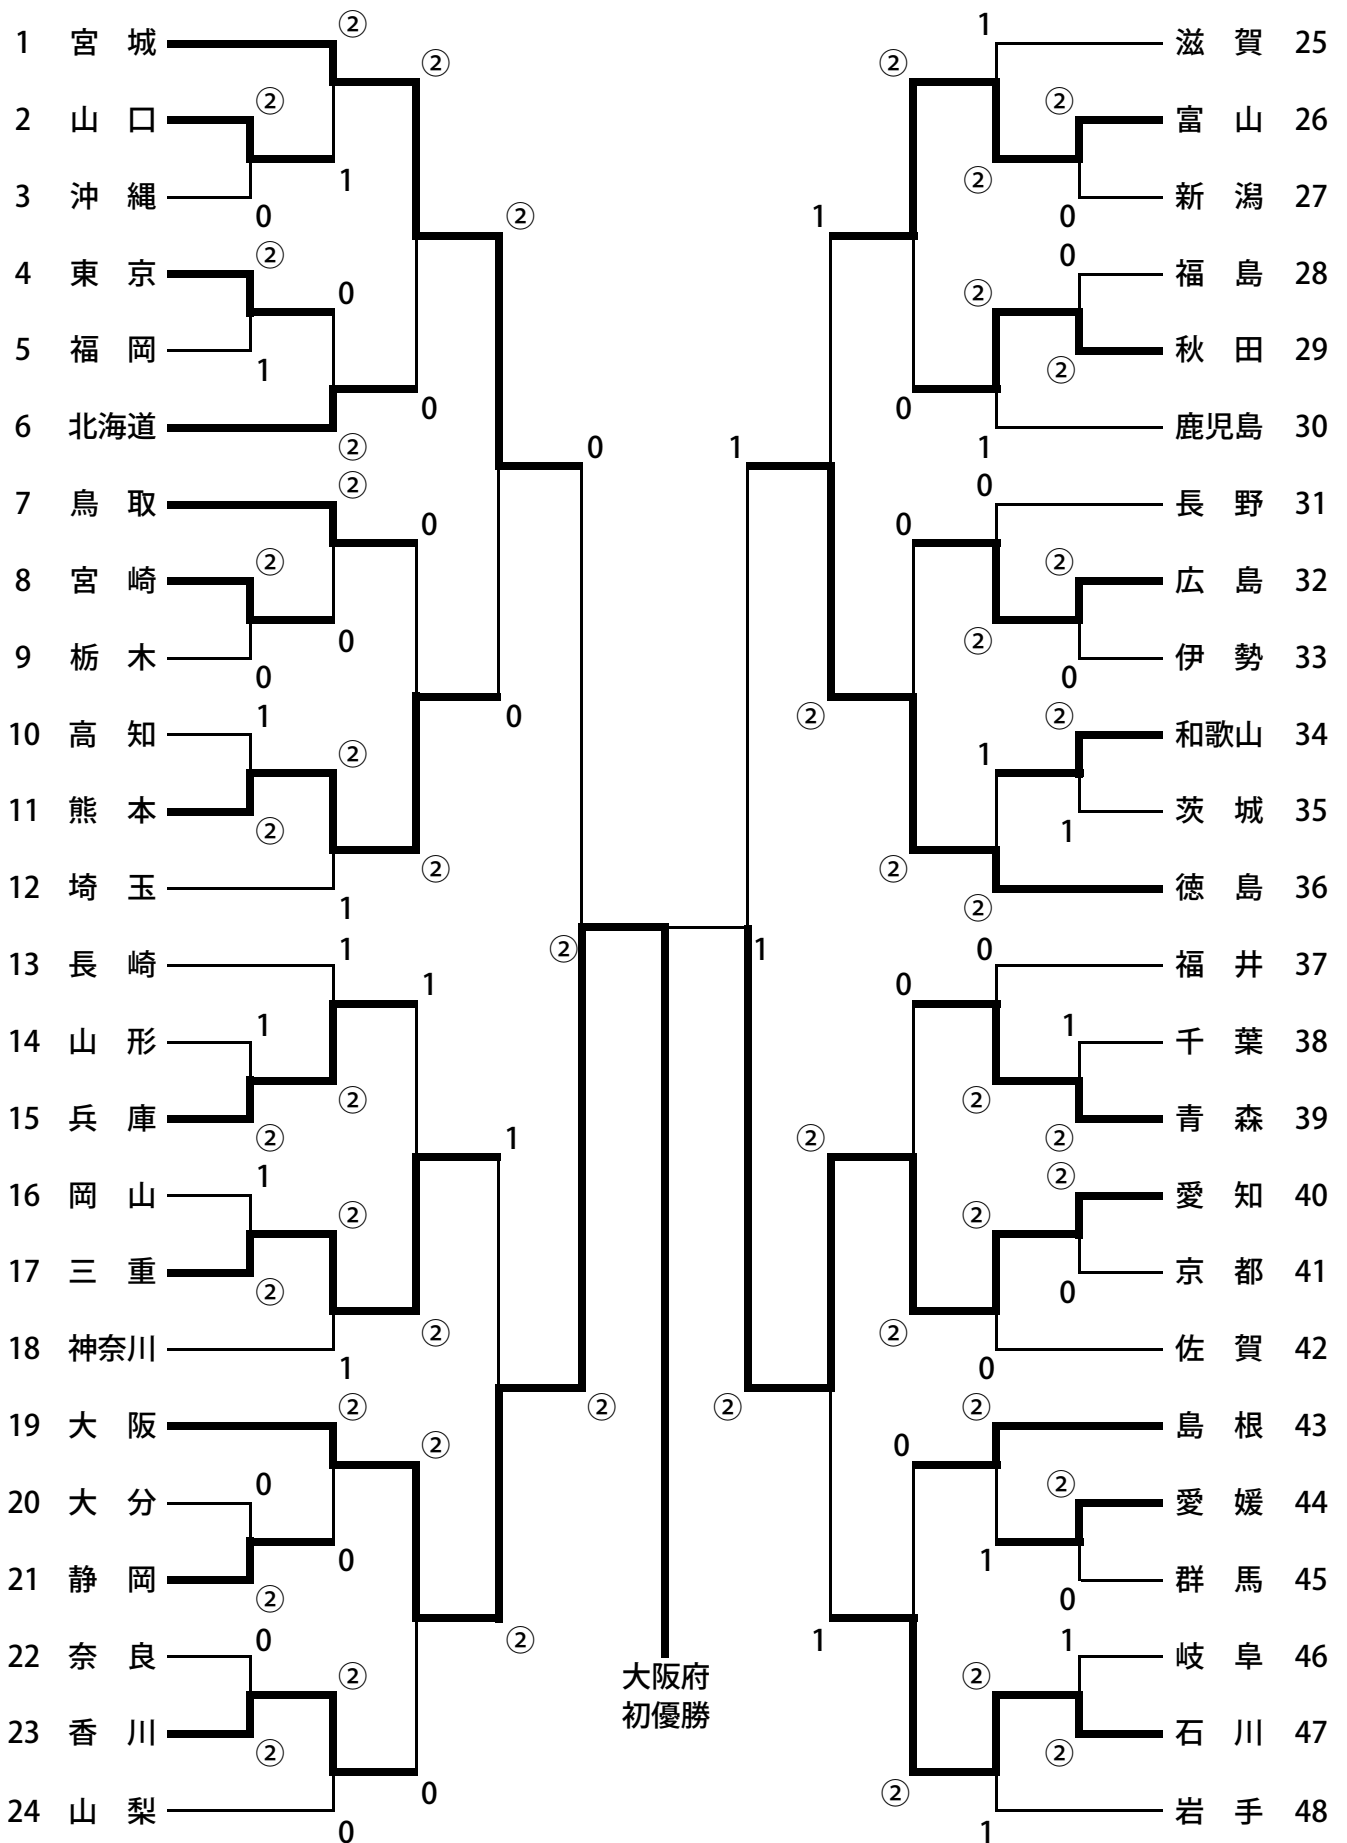

# 女子都道府県対抗戦

第17回 都道府県対抗全日本中学生大会

## 女子都道府県対抗戦 準決勝記録

1	宮 城 県	0	-	②	大 阪 府	19	
1	佐竹 彩奈	3	⑩ 1 0 2 ④ ④ 5	- - - - - - -	④	8 ④ ④ ④ 1 2 ⑦	1
	吉原 知佐		伯井 かさね				
2	安藤 未希	3	④ ⑦ 1 1 ⑥ 5	- - - - - -	④	④ 1 5 ④ ④ 4 ⑦	2
	有村 瑛里奈		篠原 優実				
3	佐々木 朋美			- - - - - -			3
	阿部 愛		藤田 知香	西村 友希			