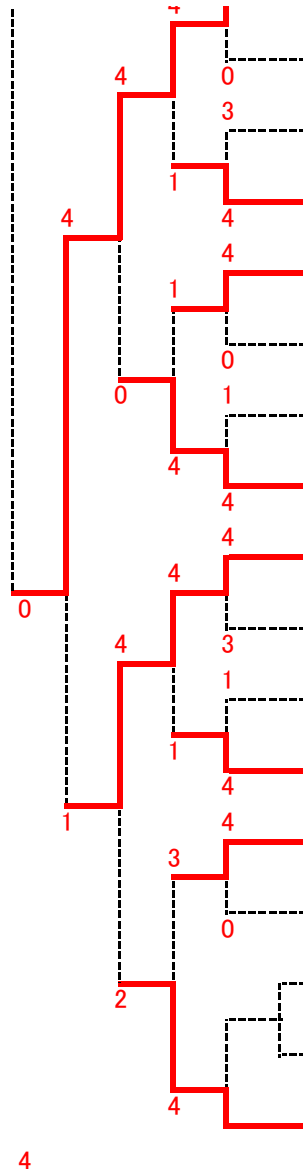

(東 京・ヨネックス)

83 平尾裕美子・松島 幸子
(京 都・サンライフ)

84 横田 綾子・大川 友恵
(埼 玉・坂戸ソフトテニス)

85 高木 仁美・渡辺 志穂
(東 京・三鷹軟庭クラブ、岐 阜・坂祝エンジョイクラブ)

86 大川原一美・渡辺 恵理
(新 潟・中条クラブ)

87 大北 直子・坂 美幸
(香 川・NTTDコモ四国)

88 田辺 昭子・白髭 由己
(東 京・杉並文化クラブ)

89 谷山 綾香・藤見 倫子
(愛 知・トヨタ自動車)

90 豊川つぐみ・内海 文奈
(神奈川・湘南クラブ)

91 郡 康代・敦賀由里子
(大 阪・枚方信用金庫)

92 三枝 幸恵・久野 美果
(茨 城・ファイヤークラブ)

93 井口 恵理・坪田 愛
(東 京・ナガセケンコー、埼 玉・コーサークラブ)

94 唐澤 美幸・渡村加奈子
(長 野・伊那市ソフトテニス協会、静 岡・巴クラブ)

95 有田 杏実・中西 裕子
(兵 庫・東芝姫路)

96 西 美佳・石井千恵子
(東 京・旭テニスクラブ)

97 国信香よ子・小根森 優
(広 島・広島クラブ)

98 高野 淳子・畑中 慶子
(埼 玉・曙ブレーキ、川口ゴーセン)

(香 川・NTTDコモ四国)

福島 泉・森下 翼 ##
(愛 知・トヨタ自動車)

宮田菜穂子・加藤 綾 ##
(東 京・ベスト、ベストクラブ)

山崎 有華・寺田由紀美 ##
(石 川・兼六クラブ)

本木 幸枝・柳田さくら ##
(宮 崎・旭化成クラブ、都城クラブ)

木野 友理・今川 美保 ##
(神奈川・むつみクラブ)

難波さゆり・藤澤 香澄 ##
(埼 玉・朝霞市ソフトテニス連盟)

山田 由衣・横田由架里 ##
(京 都・サンライフ)

福島 志保・山形扶美代 ##
(大 阪・吹田クラブ、ファニークラブ)

明利 美穂・浅川 梨香 ##
(神奈川・桜俱樂部)

藤田 芳美・山中 彰子 ##
(東 京・青梅信用金庫)

熊鳥 祐子・前道 香織 ##
(広 島・NTT西日本広島)

小椋こずえ・赤羽 涼子 ##
(福 島・ウインズ、福島テニス研究会)

小川 千絵・石井真由美 ##
(埼 玉・川口市勤労者)

R- 渡辺 裕美・小池亜由美 ##
(東 京・豊島区STA)

R- 森井 杏奈・道風 友紀 ##
(三 重・津栄クラブ)

辻 美和・松村 陽子 ##
(兵 庫・東芝姫路)