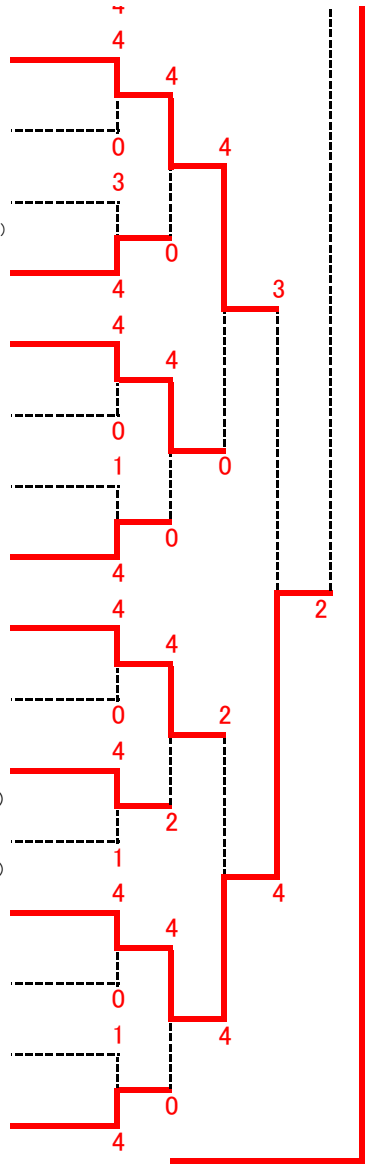

(東 京・ヨネックス)

83 平尾裕美子・松島 幸子
(京 都・サンライフ)

84 横田 綾子・大川 友恵
(埼 玉・坂戸ソフトテニス)

85 高木 仁美・渡辺 志穂
(東 京・三鷹軟庭クラブ、岐 阜・坂祝エンジョイクラブ)

86 大川原一美・渡辺 恵理
(新 潟・中条クラブ)

87 大北 直子・坂 美幸
(香 川・NTTDコモ四国)

88 田辺 昭子・白髭 由己
(東 京・杉並文化クラブ)

89 谷山 綾香・藤見 倫子
(愛 知・トヨタ自動車)

90 豊川つぐみ・内海 文奈
(神奈川・湘南クラブ)

91 郡 康代・敦賀由里子
(大 阪・枚方信用金庫)

92 三枝 幸恵・久野 美果
(茨 城・ファイヤークラブ)

93 井口 恵理・坪田 愛
(東 京・ナガセケンコー、埼 玉・コーサークラブ)

94 唐澤 美幸・渡村加奈子
(長 野・伊那市ソフトテニス協会、静 岡・巴クラブ)

95 有田 杏実・中西 裕子
(兵 庫・東芝姫路)

96 西 美佳・石井千恵子
(東 京・旭テニスクラブ)

97 国信香よ子・小根森 優
(広 島・広島クラブ)

98 高野 淳子・畑中 慶子
(埼 玉・曙ブレーキ、川口ゴーセン)

(香 川・NTTDコモ四国)

福島 泉・森下 翼 ##
(愛 知・トヨタ自動車)

宮田菜穂子・加藤 綾 ##
(東 京・ベスト、ベストクラブ)

山崎 有華・寺田由紀美 ##
(石 川・兼六クラブ)

本木 幸枝・柳田さくら ##
(宮 崎・旭化成クラブ、都城クラブ)

木野 友理・今川 美保 ##
(神奈川・むつみクラブ)

難波さゆり・藤澤 香澄 ##
(埼 玉・朝霞市ソフトテニス連盟)

山田 由衣・横田由架里 ##
(京 都・サンライフ)

福島 志保・山形扶美代 ##
(大 阪・吹田クラブ、ファニークラブ)

明利 美穂・浅川 梨香 ##
(神奈川・桜俱樂部)

藤田 芳美・山中 彰子 ##
(東 京・青梅信用金庫)

熊鳥 祐子・前道 香織 ##
(広 島・NTT西日本広島)

小椋こずえ・赤羽 涼子 ##
(福 島・ウインズ、福島テニス研究会)

小川 千絵・石井真由美 ##
(埼 玉・川口市勤労者)

R- 渡辺 裕美・小池亜由美 ##
(東 京・豊島区STA)

R- 森井 杏奈・道風 友紀 ##
(三 重・津栄クラブ)

辻 美和・松村 陽子 ##
(兵 庫・東芝姫路)