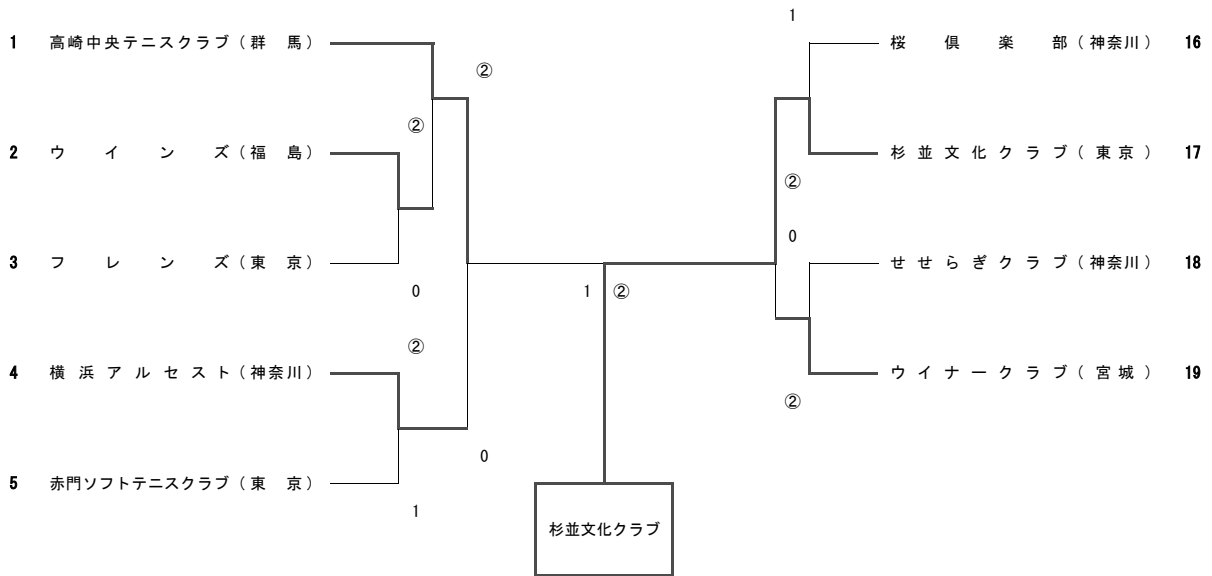

クラブ選手権 女子決勝トーナメント

女子の部 準決勝

②	高崎中央テニスクラブ (群馬)	新井	・	外所	④-3	川村	・	植村	横浜アルセスト (神奈川)	0
		山本	・	麻生	④-0	中川	・	木場		
②	杉並文化クラブ (東京)	関口	・	田島	④-2	鈴木	・	後藤	ウイナークラブ (宮城)	0
		山下	・	伊藤	④-3	三品	・	梅津		
		萩原	・	花園	-	小林	・	石澤		

女子の部 決勝