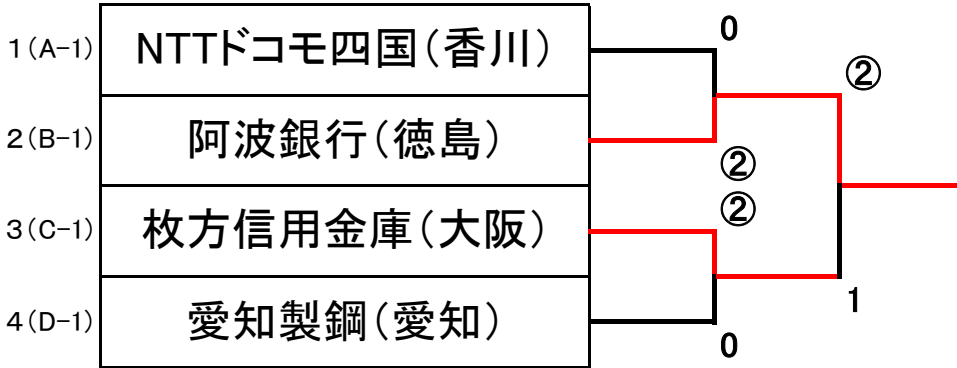

# 平成13年（第15回）日本実業団リーグ 女子順位決定戦成績

## 3位・4位決定戦 ※準決勝敗者による

## 5位・6位決定戦 ※1回戦敗者による(組合せは抽選)