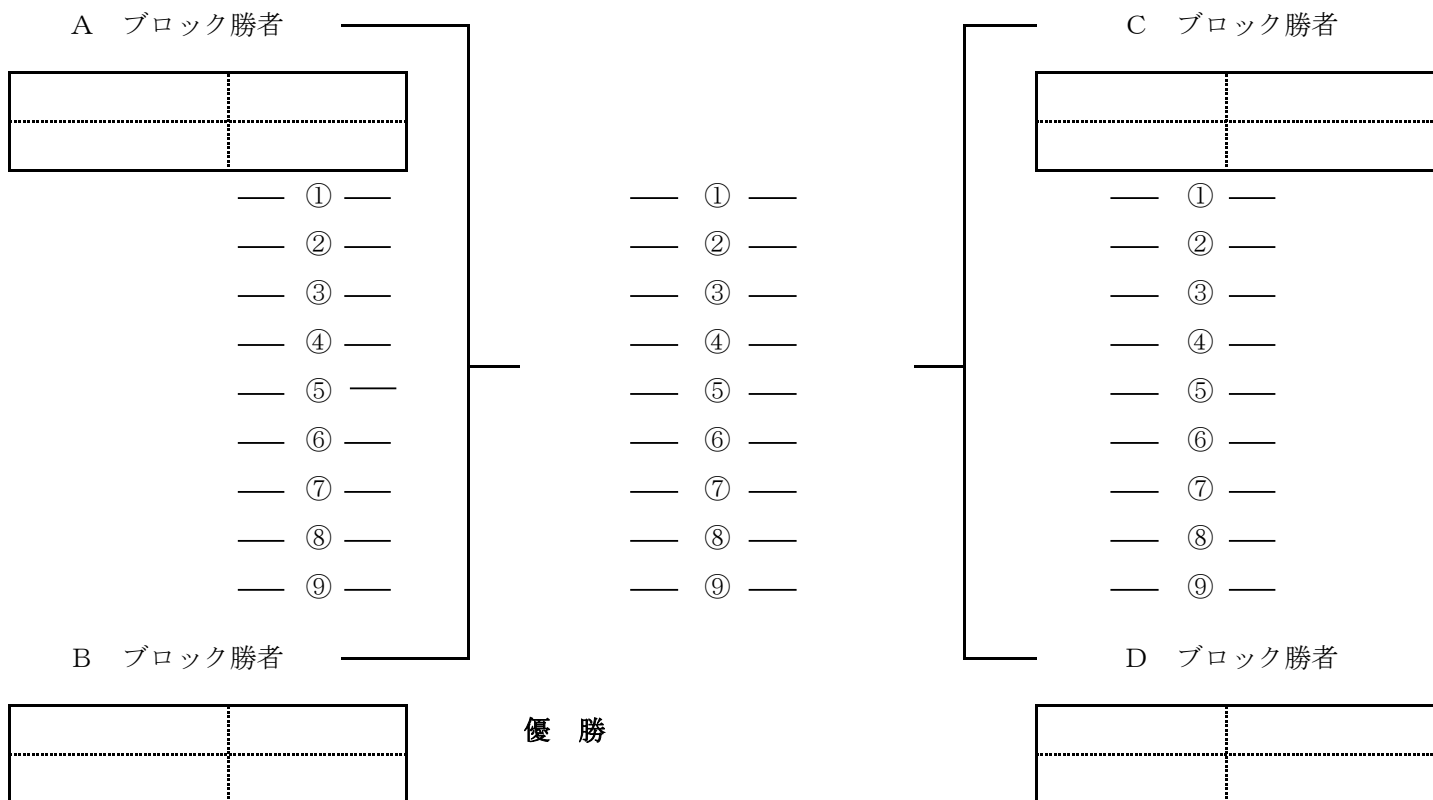

第70回全日本インドアソフトテニス選手権大会

男子決勝トーナメント