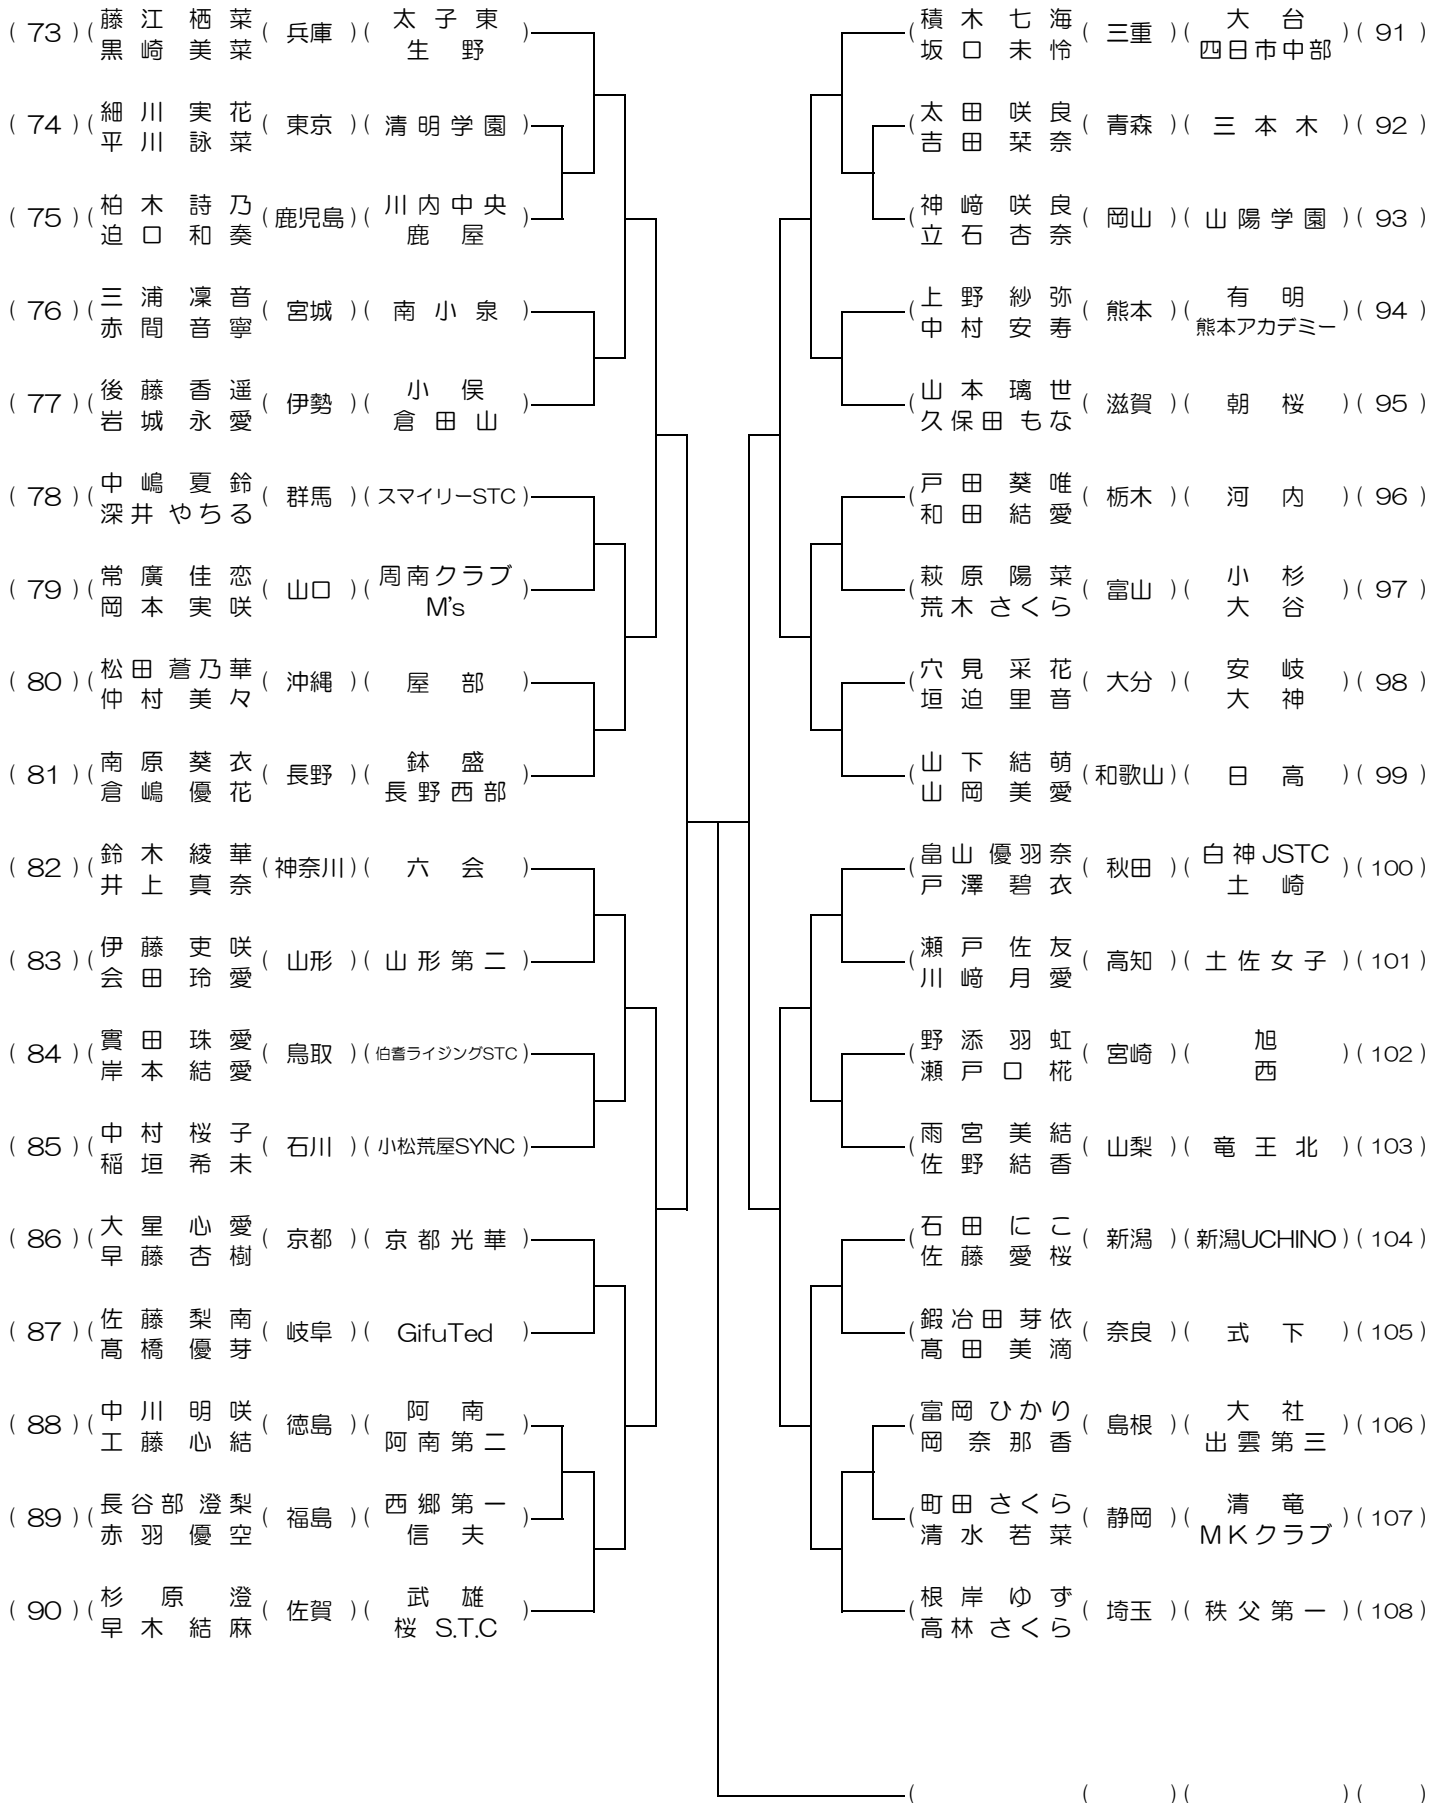

男子シングルス①

男子シングルス②

男子ダブルス①

男子ダブルス②

男子ダブルス③

男子ダブルス④

女子シングルス(1 / 2)

2024.3.18発表

R5 都道府県対抗中学 女子ダブルス (2)

2024.3.19発表

女子ダブルス③

女子ダブルス④