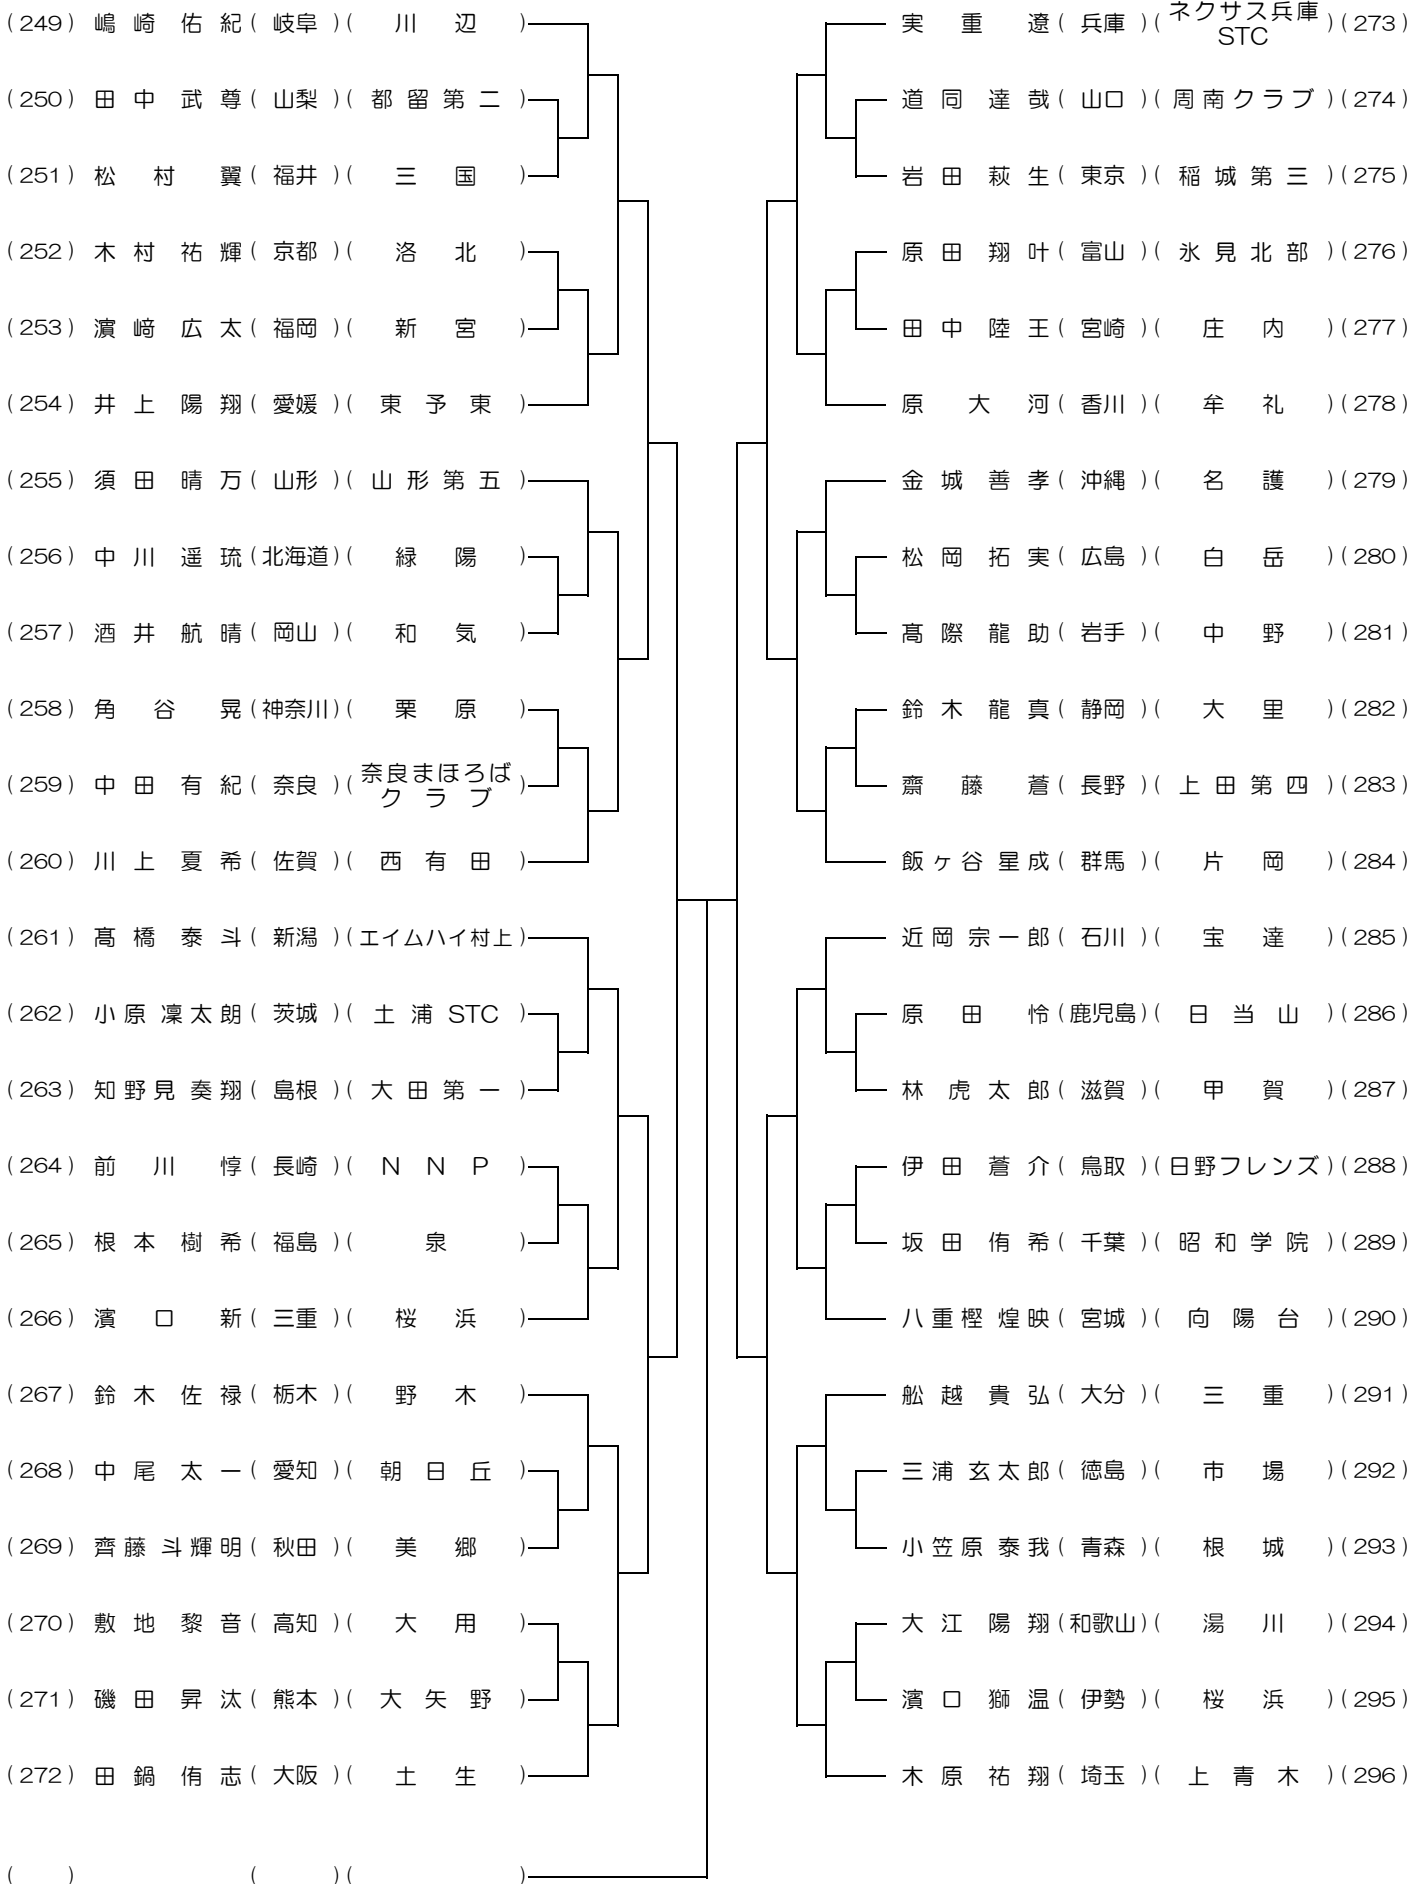

男子シングルス①

男子シングルス②

男子ダブルス①

男子ダブルス②

男子ダブルス③

男子ダブルス④

女子シングルス(1 / 2)

2024.3.18発表

201	中山 萌 (埼玉)	松山)	吉田 唯杏 (福島)	西郷 第一)	225
202	小野田 さら (伊勢)	倉田山)	宮崎 咲菜 (東京)	高南)	226
203	深見 杏夏 (鹿児島)	垂水中央)	知野 真帆 (徳島)	穴吹)	227
204	工藤 有紗 (和歌山)	田辺STC)	木下 紗希 (福井)	金津)	228
205	佐々木 愛華 (宮城)	白石)	片岡 栞 (大阪)	樟蔭)	229
206	吉野 若奈 (石川)	能登スポ少)	波多 凜七 (佐賀)	桜STC)	230
207	浅井 優衣菜 (滋賀)	西浅井)	平野 亜樹 (千葉)	昭和学院)	231
208	藤井 莉愛来 (広島)	熊野)	前田 菜緒 (富山)	石動)	232
209	古川 結梨 (栃木)	野崎)	藤井 一花 (岡山)	連島)	233
210	新垣 喜良里 (沖縄)	玉城)	長屋 心遥 (岐阜)	GifuTed)	234
211	鈴木 友彩 (山形)	長井北)	西村 京栞 (熊本)	八代六)	235
212	関本 桃花 (香川)	善通寺西)	阿部 和心 (兵庫)	有野)	236
213	山口 陽菜 (群馬)	スマイリー-STC)	家入 天 (山口)	M's)	237
214	芹澤 鈴音 (北海道)	江別第一)	濱口 伊月 (三重)	小俣)	238
215	雄城 滯蘭 (長崎)	小江原)	河村 このみ (新潟)	新潟UCHINO)	239
216	松原 詩奈 (鳥取)	柏善ライジングSTC)	荒川 真優菜 (山梨)	御坂)	240
217	西村 世汝 (高知)	宿毛)	菅原 愛未 (岩手)	上野)	241
218	渡邊 心桜 (青森)	東北)	中村 明愛 (福岡)	篠栗北)	242
219	高橋 美光 (宮崎)	小松原)	飯塚 なぎ (静岡)	MKクラブ)	243
220	宮本 彩羽 (愛知)	朝日丘)	辻本 舞姫 (大分)	明豊)	244
221	近藤 希 (長野)	鉢盛)	高藤 紗杏良 (愛媛)	北郷)	245
222	多々納 昊 (島根)	出雲第三)	津田 奈緒 (奈良)	奈良 LEGENDS)	246
223	荒川 琴美 (茨城)	土浦STC)	畠山 日和 (秋田)	白神JSTC)	247
224	林口 心晴 (京都)	京都光華)	高城 希 (神奈川)	座間)	248

R5 都道府県対抗中学 女子ダブルス (2)

2024.3.19発表

女子ダブルス③

女子ダブルス④