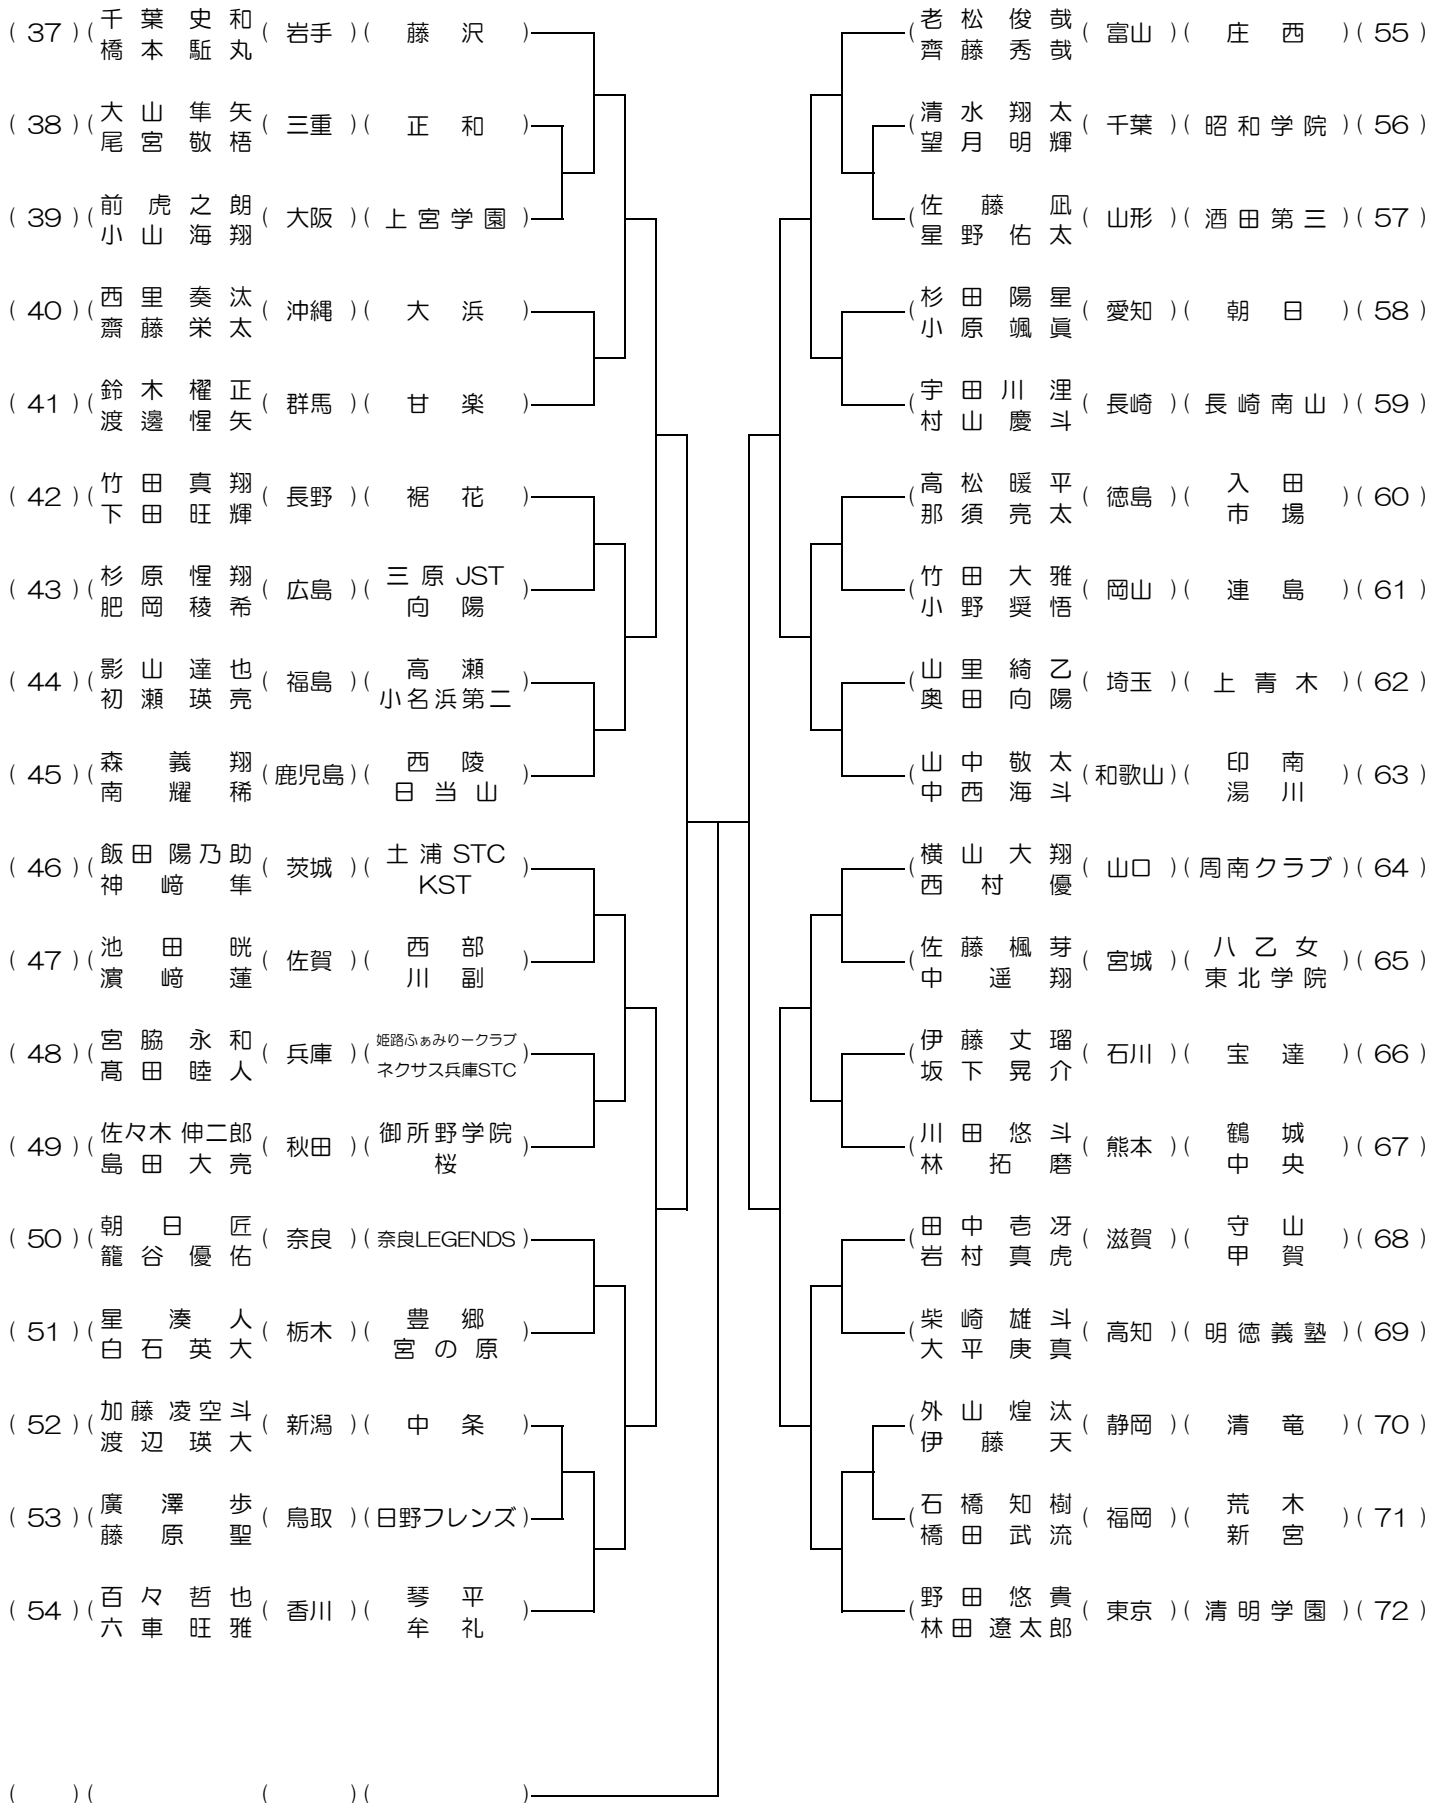

男子シングルス①

男子シングルス②

男子ダブルス①

男子ダブルス②

男子ダブルス③

男子ダブルス④

女子シングルス(1 / 2)

2024.3.18発表

201	中山 萌 (埼玉)	松山)	吉田 唯杏 (福島)	西郷 第一)	225
202	小野田 さら (伊勢)	倉田山)	宮崎 咲菜 (東京)	高南)	226
203	深見 杏夏 (鹿児島)	垂水中央)	知野 真帆 (徳島)	穴吹)	227
204	工藤 有紗 (和歌山)	田辺STC)	木下 紗希 (福井)	金津)	228
205	佐々木 愛華 (宮城)	白石)	片岡 栞 (大阪)	樟蔭)	229
206	吉野 若奈 (石川)	能登スポ少)	波多 凜七 (佐賀)	桜STC)	230
207	浅井 優衣菜 (滋賀)	西浅井)	平野 亜樹 (千葉)	昭和学院)	231
208	藤井 莉愛来 (広島)	熊野)	前田 菜緒 (富山)	石動)	232
209	古川 結梨 (栃木)	野崎)	藤井 一花 (岡山)	連島)	233
210	新垣 喜良里 (沖縄)	玉城)	長屋 心遥 (岐阜)	GifuTed)	234
211	鈴木 友彩 (山形)	長井北)	西村 京栞 (熊本)	八代六)	235
212	関本 桃花 (香川)	善通寺西)	阿部 和心 (兵庫)	有野)	236
213	山口 陽菜 (群馬)	スマイリー-STC)	家入 天 (山口)	M's)	237
214	芹澤 鈴音 (北海道)	江別第一)	濱口 伊月 (三重)	小俣)	238
215	雄城 滯蘭 (長崎)	小江原)	河村 このみ (新潟)	新潟UCHINO)	239
216	松原 詩奈 (鳥取)	柏善ライジングSTC)	荒川 真優菜 (山梨)	御坂)	240
217	西村 世汝 (高知)	宿毛)	菅原 愛未 (岩手)	上野)	241
218	渡邊 心桜 (青森)	東北)	中村 明愛 (福岡)	篠栗北)	242
219	高橋 美光 (宮崎)	小松原)	飯塚 なぎ (静岡)	MKクラブ)	243
220	宮本 彩羽 (愛知)	朝日丘)	辻本 舞姫 (大分)	明豊)	244
221	近藤 希 (長野)	鉢盛)	高藤 紗杏良 (愛媛)	北郷)	245
222	多々納 昊 (島根)	出雲第三)	津田 奈緒 (奈良)	奈良 LEGENDS)	246
223	荒川 琴美 (茨城)	土浦STC)	畠山 日和 (秋田)	白神JSTC)	247
224	林口 心晴 (京都)	京都光華)	高城 希 (神奈川)	座間)	248