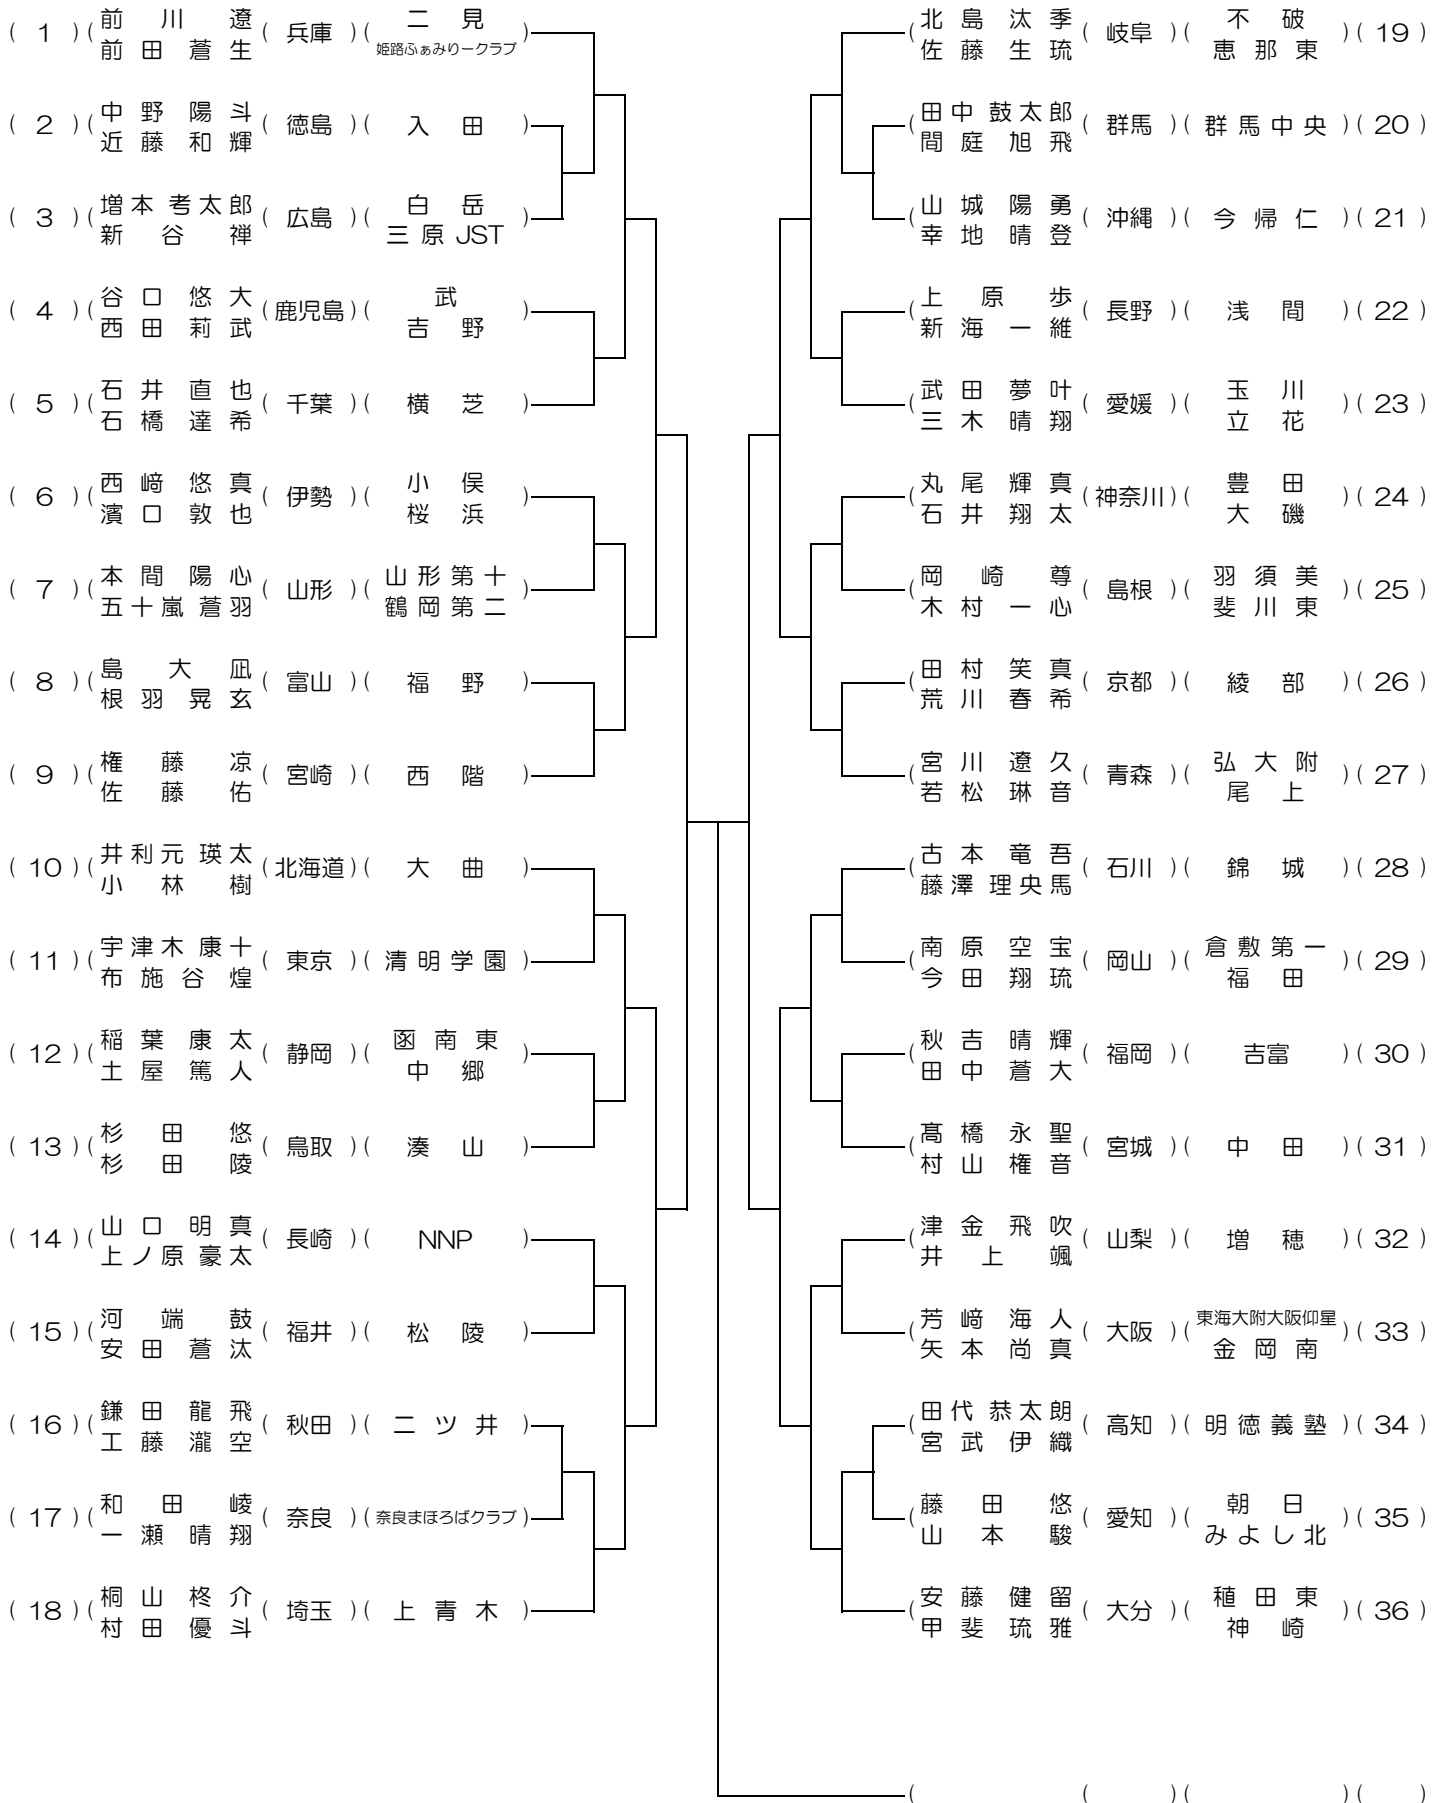

男子シングルス①

男子シングルス②

男子ダブルス①

男子ダブルス②

男子ダブルス③

男子ダブルス④

女子シングルス(1 / 2)

2024.3.18発表

201	中山 萌 (埼玉)	松山)	吉田 唯杏 (福島)	西郷 第一)	225
202	小野田 さら (伊勢)	倉田山)	宮崎 咲菜 (東京)	高南)	226
203	深見 杏夏 (鹿児島)	垂水中央)	知野 真帆 (徳島)	穴吹)	227
204	工藤 有紗 (和歌山)	田辺STC)	木下 紗希 (福井)	金津)	228
205	佐々木 愛華 (宮城)	白石)	片岡 栞 (大阪)	樟蔭)	229
206	吉野 若奈 (石川)	能登スポ少)	波多 凜七 (佐賀)	桜STC)	230
207	浅井 優衣菜 (滋賀)	西浅井)	平野 亜樹 (千葉)	昭和学院)	231
208	藤井 莉愛来 (広島)	熊野)	前田 菜緒 (富山)	石動)	232
209	古川 結梨 (栃木)	野崎)	藤井 一花 (岡山)	連島)	233
210	新垣 喜良里 (沖縄)	玉城)	長屋 心遥 (岐阜)	GifuTed)	234
211	鈴木 友彩 (山形)	長井北)	西村 京栞 (熊本)	八代六)	235
212	関本 桃花 (香川)	善通寺西)	阿部 和心 (兵庫)	有野)	236
213	山口 陽菜 (群馬)	スマイリー-STC)	家入 天 (山口)	M's)	237
214	芹澤 鈴音 (北海道)	江別第一)	濱口 伊月 (三重)	小俣)	238
215	雄城 滯蘭 (長崎)	小江原)	河村 このみ (新潟)	新潟UCHINO)	239
216	松原 詩奈 (鳥取)	柏善ライジングSTC)	荒川 真優菜 (山梨)	御坂)	240
217	西村 世汝 (高知)	宿毛)	菅原 愛未 (岩手)	上野)	241
218	渡邊 心桜 (青森)	東北)	中村 明愛 (福岡)	篠栗北)	242
219	高橋 美光 (宮崎)	小松原)	飯塚 なぎ (静岡)	MKクラブ)	243
220	宮本 彩羽 (愛知)	朝日丘)	辻本 舞姫 (大分)	明豊)	244
221	近藤 希 (長野)	鉢盛)	高藤 紗杏良 (愛媛)	北郷)	245
222	多々納 昊 (島根)	出雲第三)	津田 奈緒 (奈良)	奈良 LEGENDS)	246
223	荒川 琴美 (茨城)	土浦STC)	畠山 日和 (秋田)	白神JSTC)	247
224	林口 心晴 (京都)	京都光華)	高城 希 (神奈川)	座間)	248