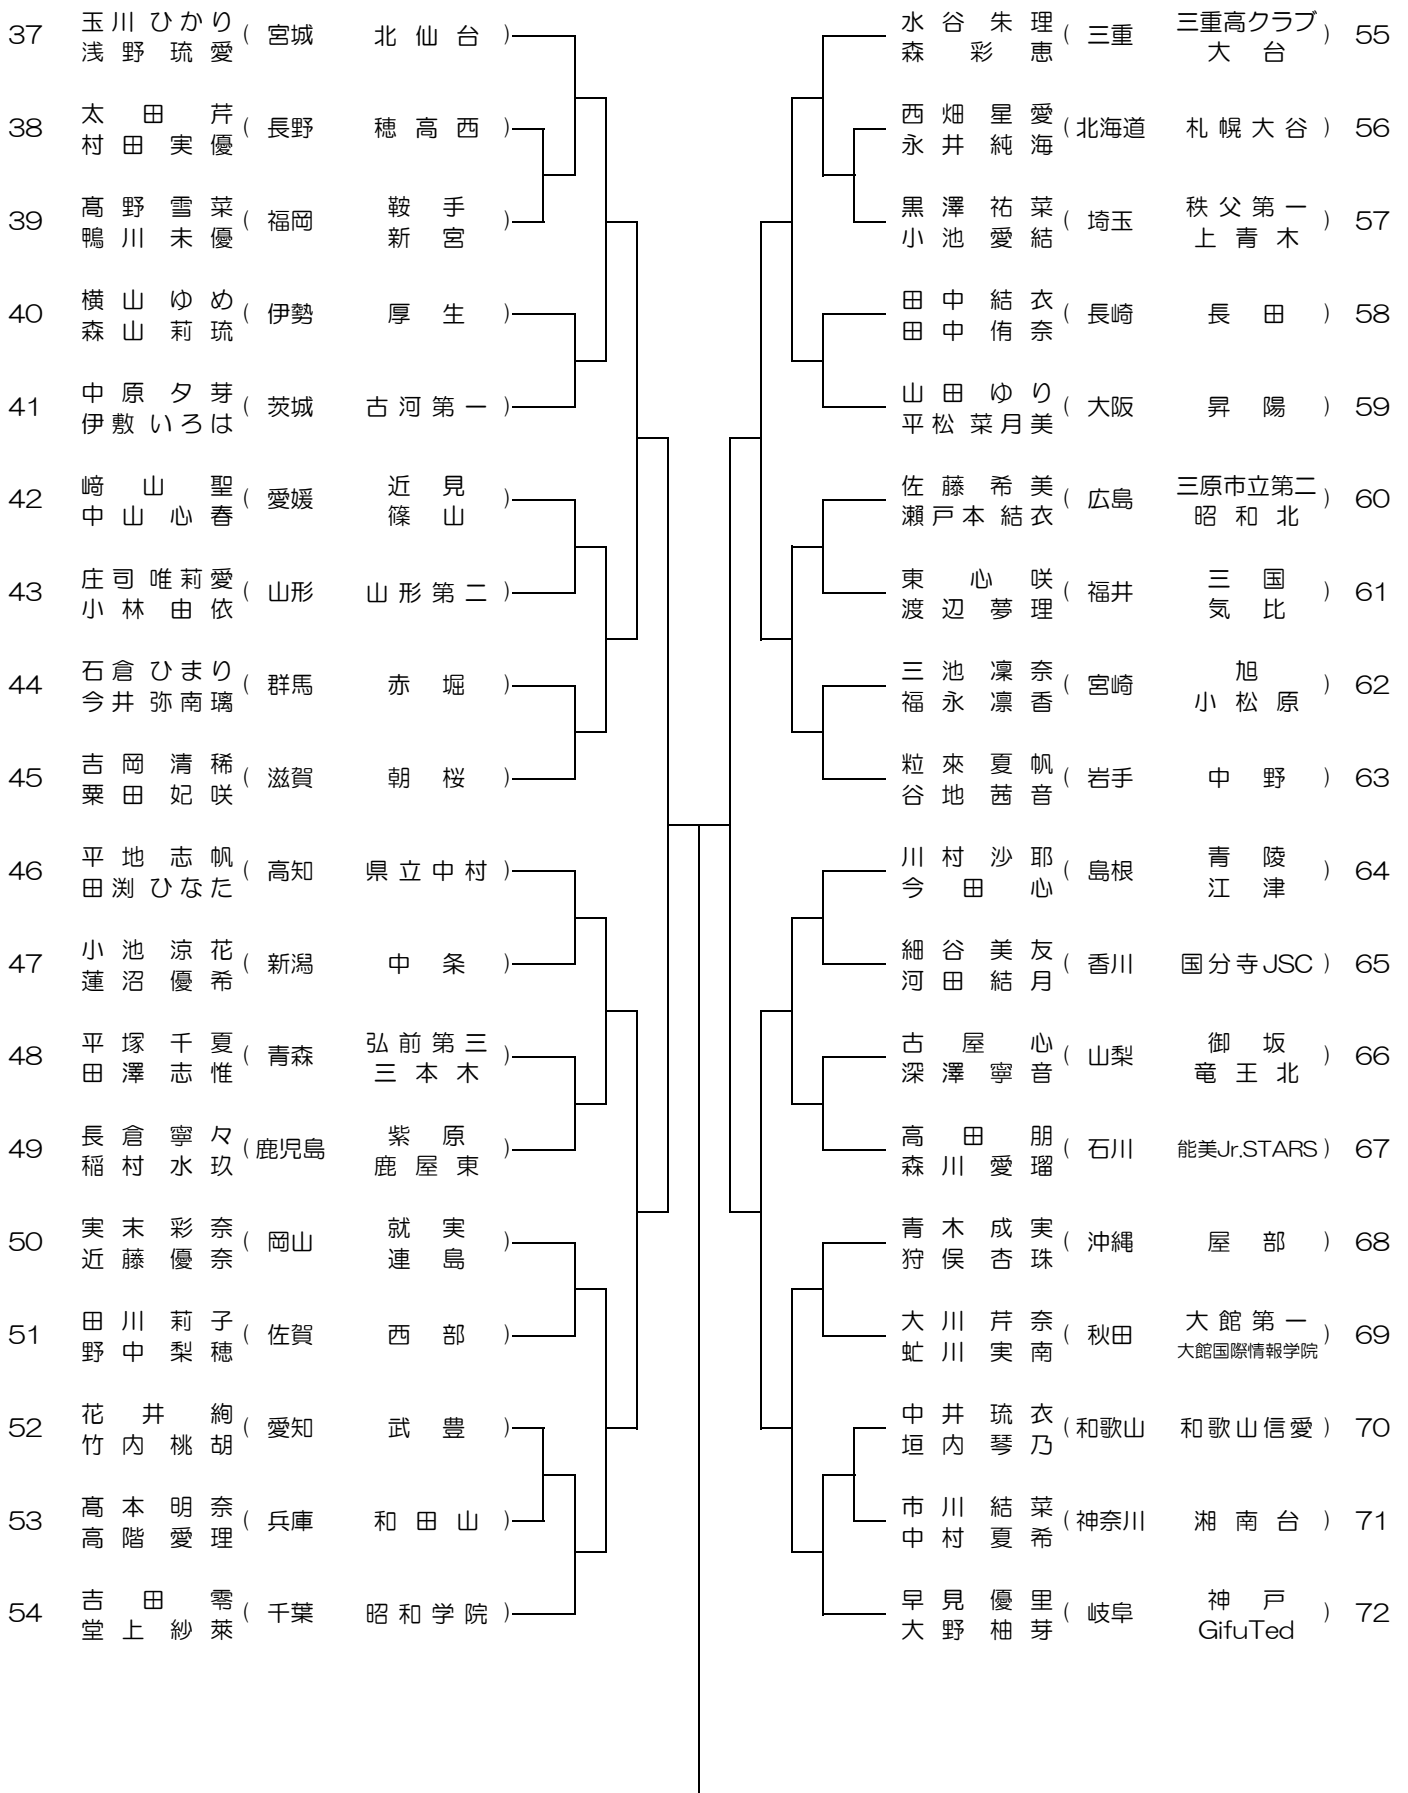

男子シングルス①

男子シングルス②

男子ダブルス①

男子ダブルス②

男子ダブルス③

男子ダブルス④

女子シングルス(1 / 2)

2024.3.18発表

201	中山 萌 (埼玉)	松山)	吉田 唯杏 (福島)	西郷 第一)	225
202	小野田 さら (伊勢)	倉田山)	宮崎 咲菜 (東京)	高南)	226
203	深見 杏夏 (鹿児島)	垂水中央)	知野 真帆 (徳島)	穴吹)	227
204	工藤 有紗 (和歌山)	田辺STC)	木下 紗希 (福井)	金津)	228
205	佐々木 愛華 (宮城)	白石)	片岡 栞 (大阪)	樟蔭)	229
206	吉野 若奈 (石川)	能登スポ少)	波多 凜七 (佐賀)	桜STC)	230
207	浅井 優衣菜 (滋賀)	西浅井)	平野 亜樹 (千葉)	昭和学院)	231
208	藤井 莉愛来 (広島)	熊野)	前田 菜緒 (富山)	石動)	232
209	古川 結梨 (栃木)	野崎)	藤井 一花 (岡山)	連島)	233
210	新垣 喜良里 (沖縄)	玉城)	長屋 心遥 (岐阜)	GifuTed)	234
211	鈴木 友彩 (山形)	長井北)	西村 京栞 (熊本)	八代六)	235
212	関本 桃花 (香川)	善通寺西)	阿部 和心 (兵庫)	有野)	236
213	山口 陽菜 (群馬)	スマイリー-STC)	家入 天 (山口)	M's)	237
214	芹澤 鈴音 (北海道)	江別第一)	濱口 伊月 (三重)	小俣)	238
215	雄城 滯蘭 (長崎)	小江原)	河村 このみ (新潟)	新潟UCHINO)	239
216	松原 詩奈 (鳥取)	柏善ライジングSTC)	荒川 真優菜 (山梨)	御坂)	240
217	西村 世汝 (高知)	宿毛)	菅原 愛未 (岩手)	上野)	241
218	渡邊 心桜 (青森)	東北)	中村 明愛 (福岡)	篠栗北)	242
219	高橋 美光 (宮崎)	小松原)	飯塚 なぎ (静岡)	MKクラブ)	243
220	宮本 彩羽 (愛知)	朝日丘)	辻本 舞姫 (大分)	明豊)	244
221	近藤 希 (長野)	鉢盛)	高藤 紗杏良 (愛媛)	北郷)	245
222	多々納 昊 (島根)	出雲第三)	津田 奈緒 (奈良)	奈良 LEGENDS)	246
223	荒川 琴美 (茨城)	土浦STC)	畠山 日和 (秋田)	白神JSTC)	247
224	林口 心晴 (京都)	京都光華)	高城 希 (神奈川)	座間)	248

R5 都道府県対抗中学 女子ダブルス (2)

2024.3.19発表

女子ダブルス③

女子ダブルス④