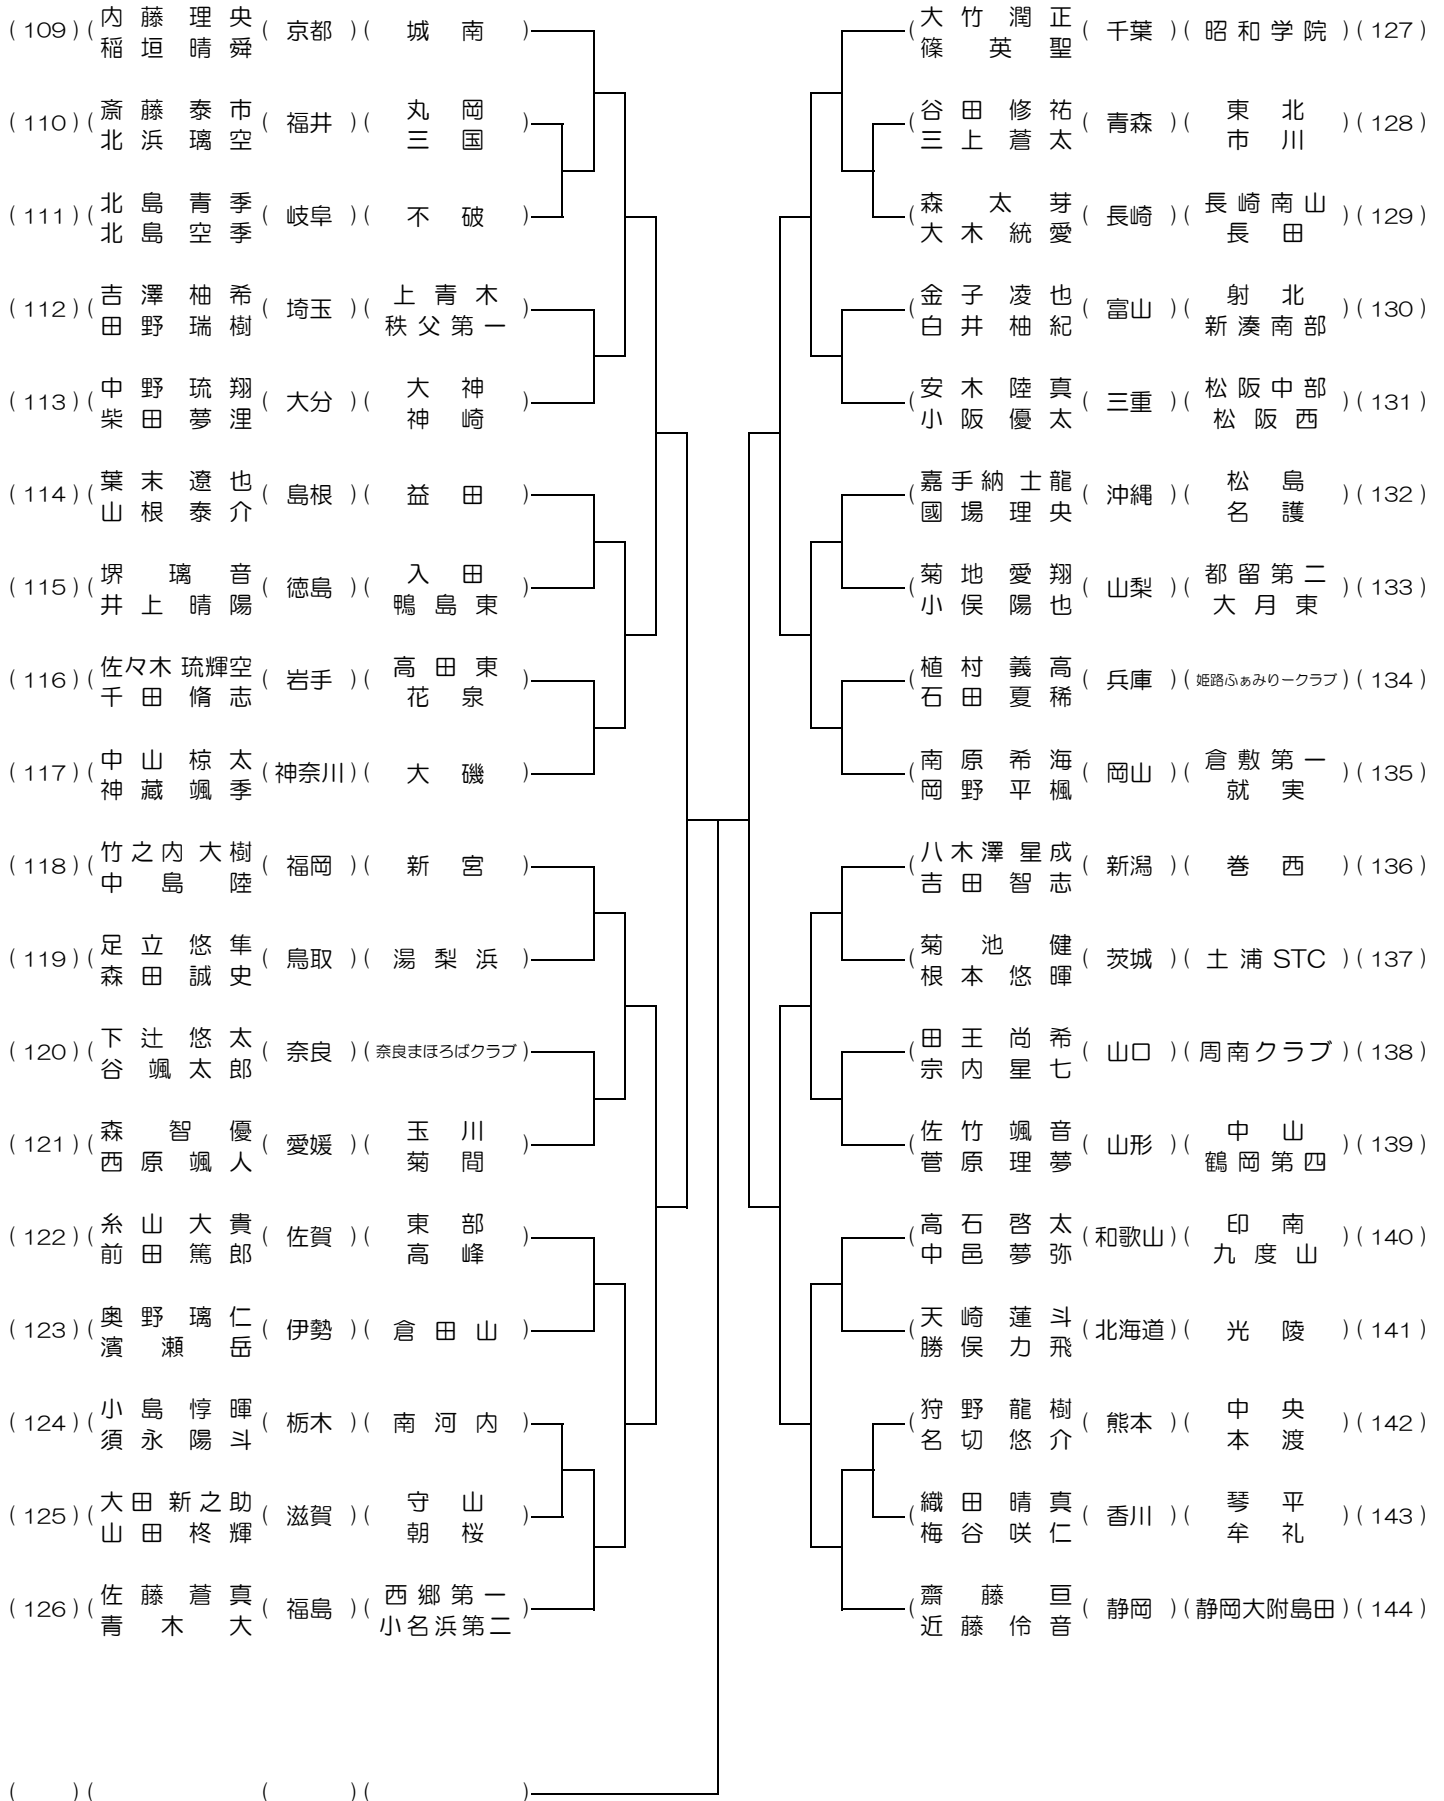

男子シングルス①

男子シングルス②

男子ダブルス①

男子ダブルス②

男子ダブルス③

男子ダブルス④

女子シングルス(1 / 2)

2024.3.18発表

201	中山 萌 (埼玉)	松山)	吉田 唯杏 (福島)	西郷 第一)	225
202	小野田 さら (伊勢)	倉田山)	宮崎 咲菜 (東京)	高南)	226
203	深見 杏夏 (鹿児島)	垂水中央)	知野 真帆 (徳島)	穴吹)	227
204	工藤 有紗 (和歌山)	田辺STC)	木下 紗希 (福井)	金津)	228
205	佐々木 愛華 (宮城)	白石)	片岡 栞 (大阪)	樟蔭)	229
206	吉野 若奈 (石川)	能登スポ少)	波多 凜七 (佐賀)	桜STC)	230
207	浅井 優衣菜 (滋賀)	西浅井)	平野 亜樹 (千葉)	昭和学院)	231
208	藤井 莉愛来 (広島)	熊野)	前田 菜緒 (富山)	石動)	232
209	古川 結梨 (栃木)	野崎)	藤井 一花 (岡山)	連島)	233
210	新垣 喜良里 (沖縄)	玉城)	長屋 心遥 (岐阜)	GifuTed)	234
211	鈴木 友彩 (山形)	長井北)	西村 京栞 (熊本)	八代六)	235
212	関本 桃花 (香川)	善通寺西)	阿部 和心 (兵庫)	有野)	236
213	山口 陽菜 (群馬)	スマイリー-STC)	家入 天 (山口)	M's)	237
214	芹澤 鈴音 (北海道)	江別第一)	濱口 伊月 (三重)	小俣)	238
215	雄城 滯蘭 (長崎)	小江原)	河村 このみ (新潟)	新潟UCHINO)	239
216	松原 詩奈 (鳥取)	柏善ライジングSTC)	荒川 真優菜 (山梨)	御坂)	240
217	西村 世汝 (高知)	宿毛)	菅原 愛未 (岩手)	上野)	241
218	渡邊 心桜 (青森)	東北)	中村 明愛 (福岡)	篠栗北)	242
219	高橋 美光 (宮崎)	小松原)	飯塚 なぎ (静岡)	MKクラブ)	243
220	宮本 彩羽 (愛知)	朝日丘)	辻本 舞姫 (大分)	明豊)	244
221	近藤 希 (長野)	鉢盛)	高藤 紗杏良 (愛媛)	北郷)	245
222	多々納 昊 (島根)	出雲第三)	津田 奈緒 (奈良)	奈良 LEGENDS)	246
223	荒川 琴美 (茨城)	土浦STC)	畠山 日和 (秋田)	白神JSTC)	247
224	林口 心晴 (京都)	京都光華)	高城 希 (神奈川)	座間)	248

R5 都道府県対抗中学 女子ダブルス (2)

2024.3.19発表

女子ダブルス③

女子ダブルス④