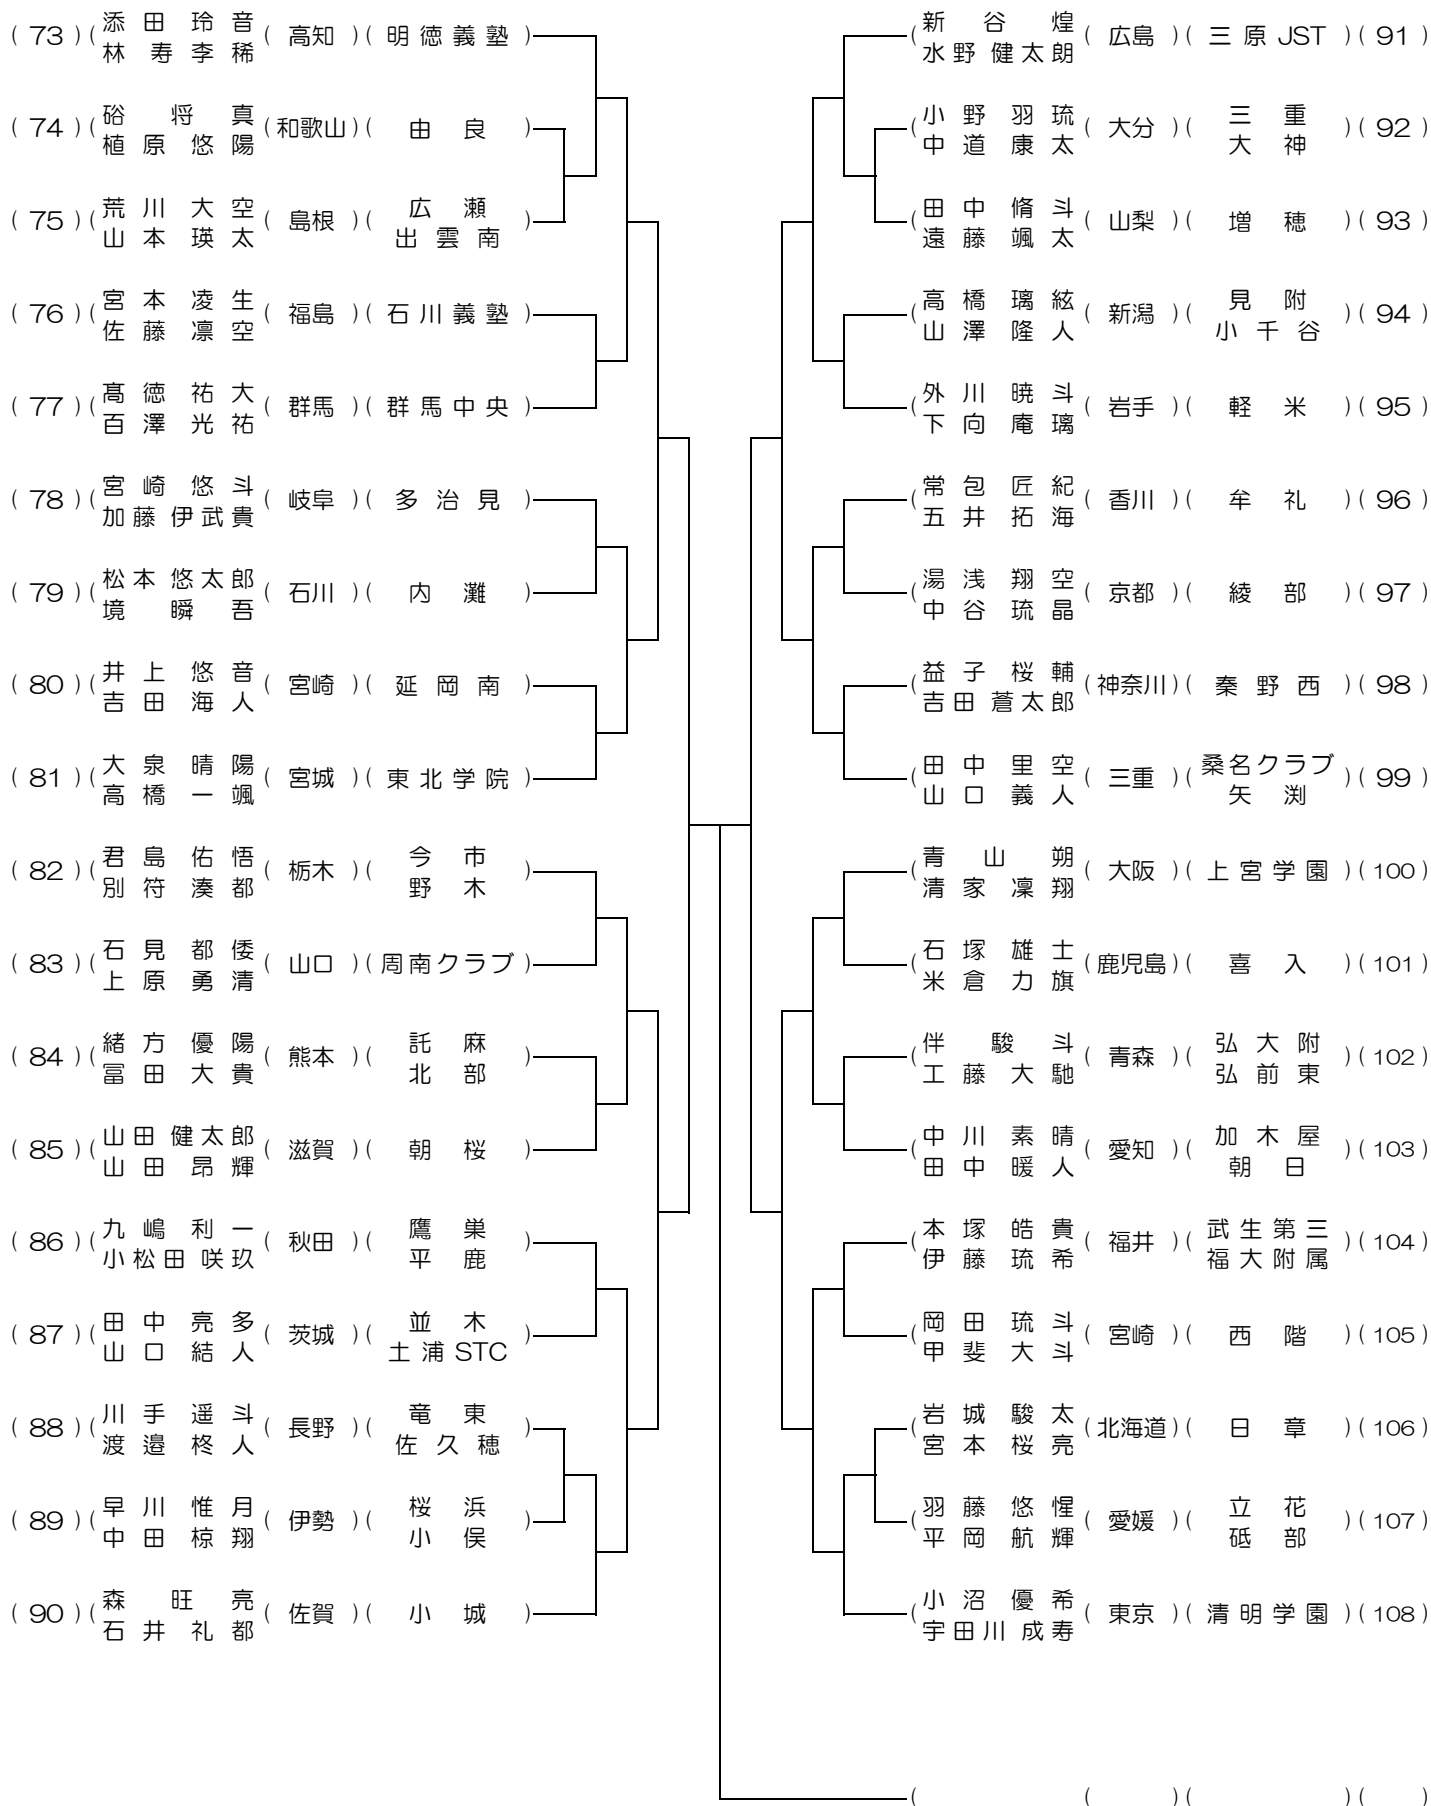

男子シングルス①

男子シングルス②

男子ダブルス①

男子ダブルス②

男子ダブルス③

男子ダブルス④

女子シングルス(1 / 2)

2024.3.18発表

201	中山 萌 (埼玉)	松山)	吉田 唯杏 (福島)	西郷 第一)	225
202	小野田 さら (伊勢)	倉田山)	宮崎 咲菜 (東京)	高南)	226
203	深見 杏夏 (鹿児島)	垂水中央)	知野 真帆 (徳島)	穴吹)	227
204	工藤 有紗 (和歌山)	田辺STC)	木下 紗希 (福井)	金津)	228
205	佐々木 愛華 (宮城)	白石)	片岡 栞 (大阪)	樟蔭)	229
206	吉野 若奈 (石川)	能登スポ少)	波多 凜七 (佐賀)	桜STC)	230
207	浅井 優衣菜 (滋賀)	西浅井)	平野 亜樹 (千葉)	昭和学院)	231
208	藤井 莉愛来 (広島)	熊野)	前田 菜緒 (富山)	石動)	232
209	古川 結梨 (栃木)	野崎)	藤井 一花 (岡山)	連島)	233
210	新垣 喜良里 (沖縄)	玉城)	長屋 心遥 (岐阜)	GifuTed)	234
211	鈴木 友彩 (山形)	長井北)	西村 京栞 (熊本)	八代六)	235
212	関本 桃花 (香川)	善通寺西)	阿部 和心 (兵庫)	有野)	236
213	山口 陽菜 (群馬)	スマイリー-STC)	家入 天 (山口)	M's)	237
214	芹澤 鈴音 (北海道)	江別第一)	濱口 伊月 (三重)	小俣)	238
215	雄城 滯蘭 (長崎)	小江原)	河村 このみ (新潟)	新潟UCHINO)	239
216	松原 詩奈 (鳥取)	柏善ライジングSTC)	荒川 真優菜 (山梨)	御坂)	240
217	西村 世汝 (高知)	宿毛)	菅原 愛未 (岩手)	上野)	241
218	渡邊 心桜 (青森)	東北)	中村 明愛 (福岡)	篠栗北)	242
219	高橋 美光 (宮崎)	小松原)	飯塚 なぎ (静岡)	MKクラブ)	243
220	宮本 彩羽 (愛知)	朝日丘)	辻本 舞姫 (大分)	明豊)	244
221	近藤 希 (長野)	鉢盛)	高藤 紗杏良 (愛媛)	北郷)	245
222	多々納 昊 (島根)	出雲第三)	津田 奈緒 (奈良)	奈良 LEGENDS)	246
223	荒川 琴美 (茨城)	土浦STC)	畠山 日和 (秋田)	白神JSTC)	247
224	林口 心晴 (京都)	京都光華)	高城 希 (神奈川)	座間)	248

R5 都道府県対抗中学 女子ダブルス (2)

2024.3.19発表

女子ダブルス③

女子ダブルス④