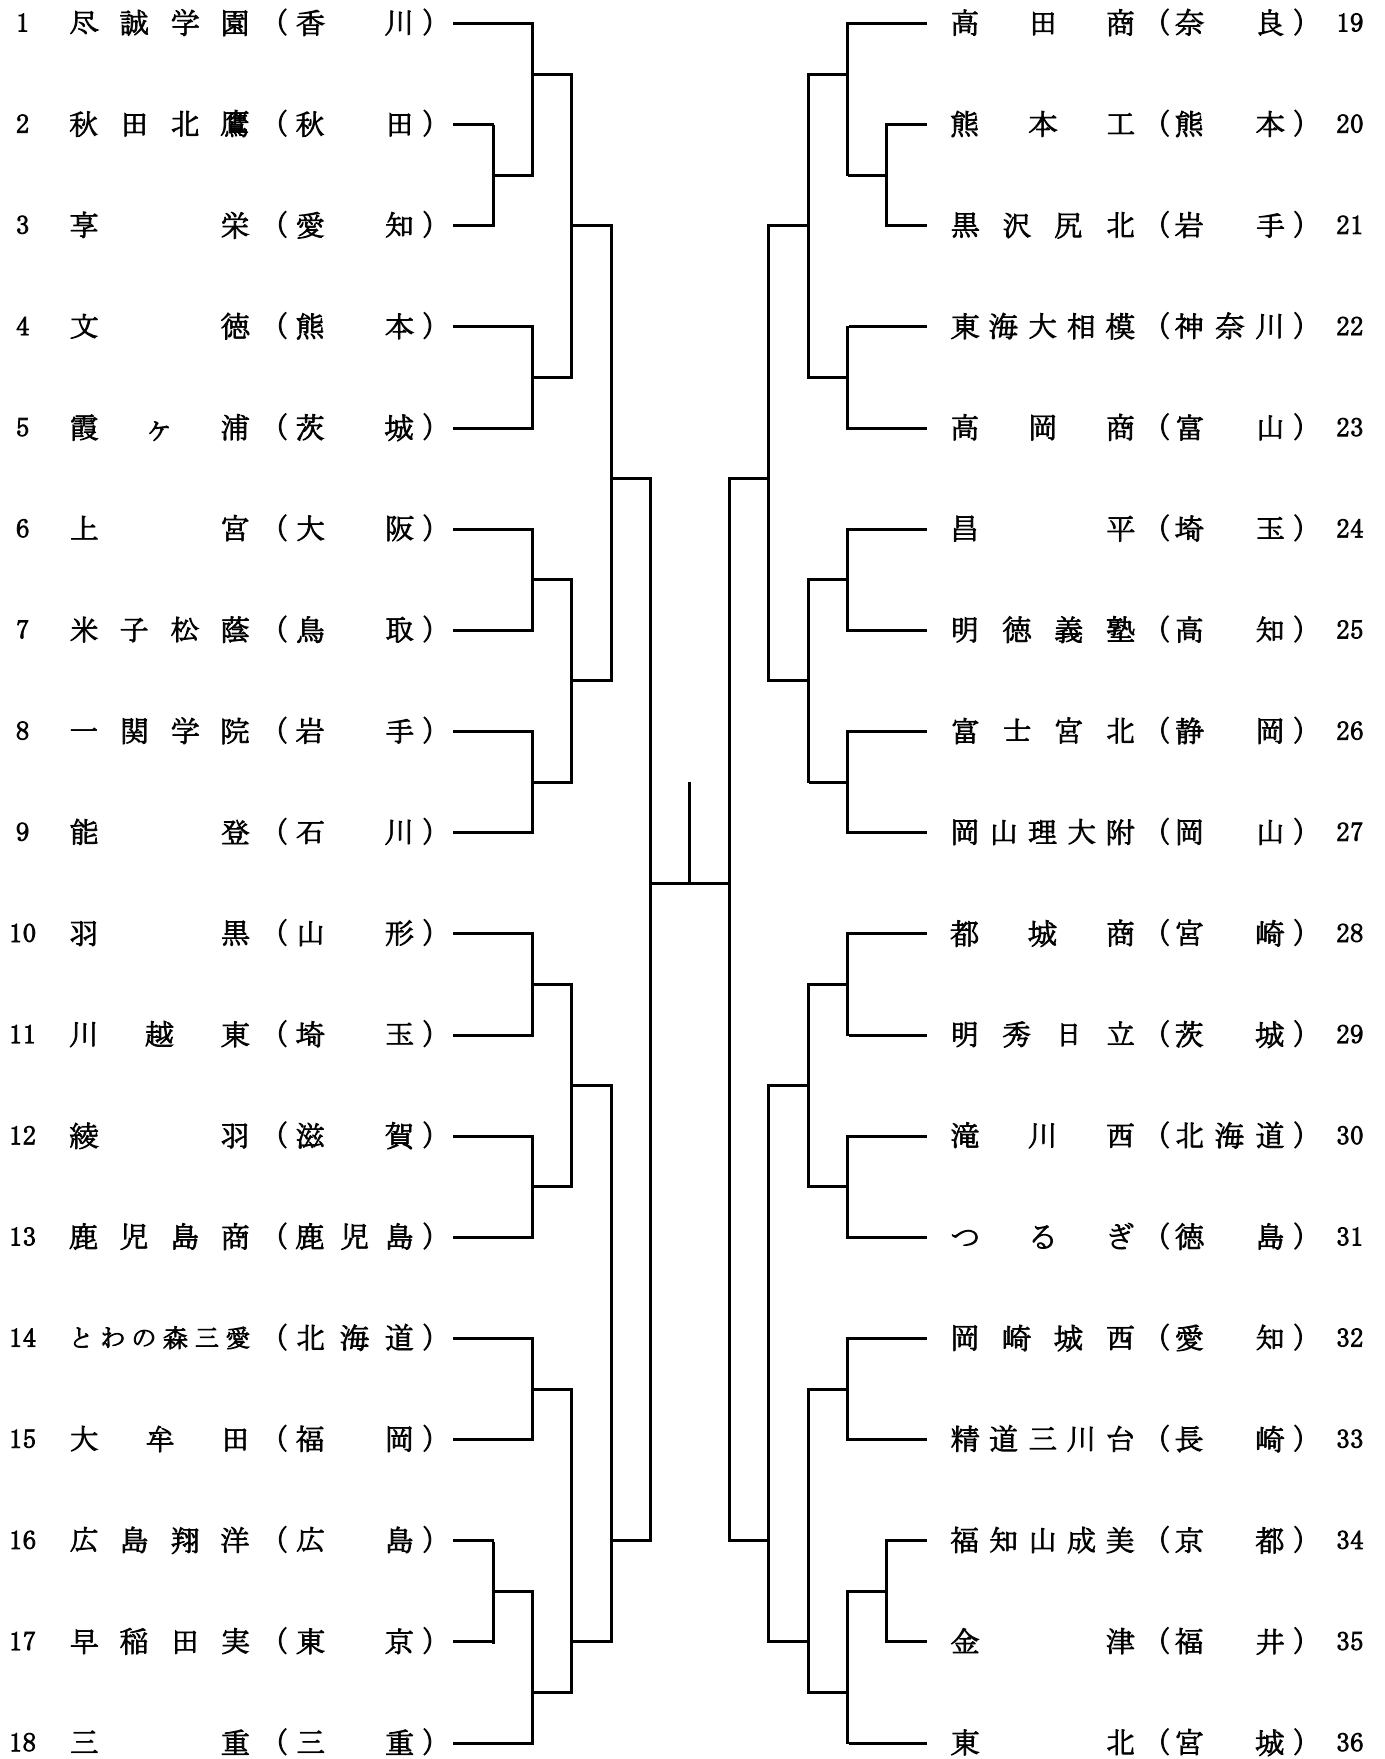

第47回 全日本高等学校選抜ソフトテニス大会

男子 組 合 せ

第47回 全日本高等学校選抜ソフトテニス大会

女子 組合せ