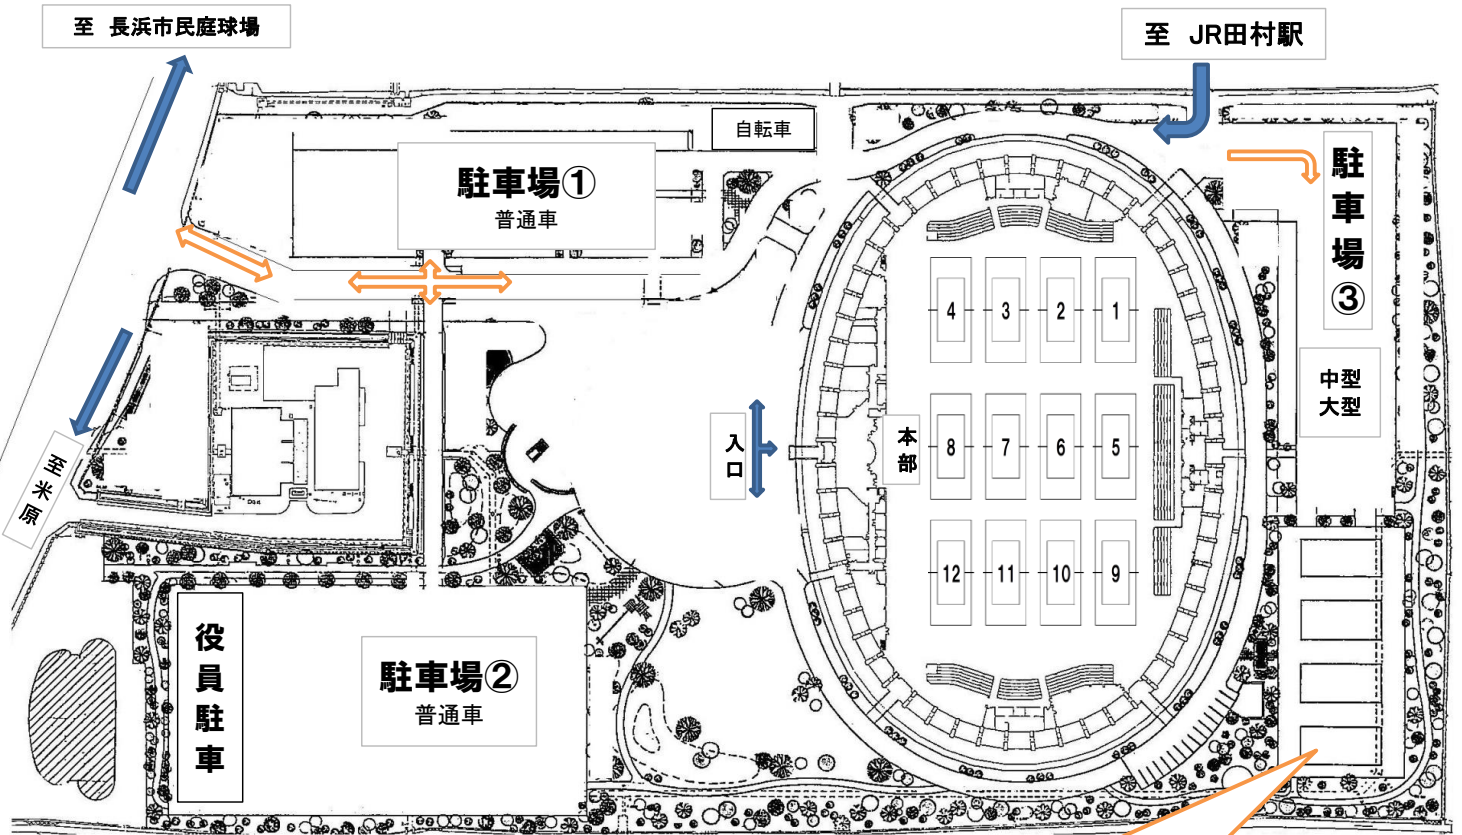

長浜バイオ大学ドーム会場案内図

男子試合会場 7月28日(金)~29日(土)

(1)長浜バイオ大学ドーム 駐車場・コート割り

※不足の場合 駐車場④として活用

(2)ドーム内各府県別指定ベンチ