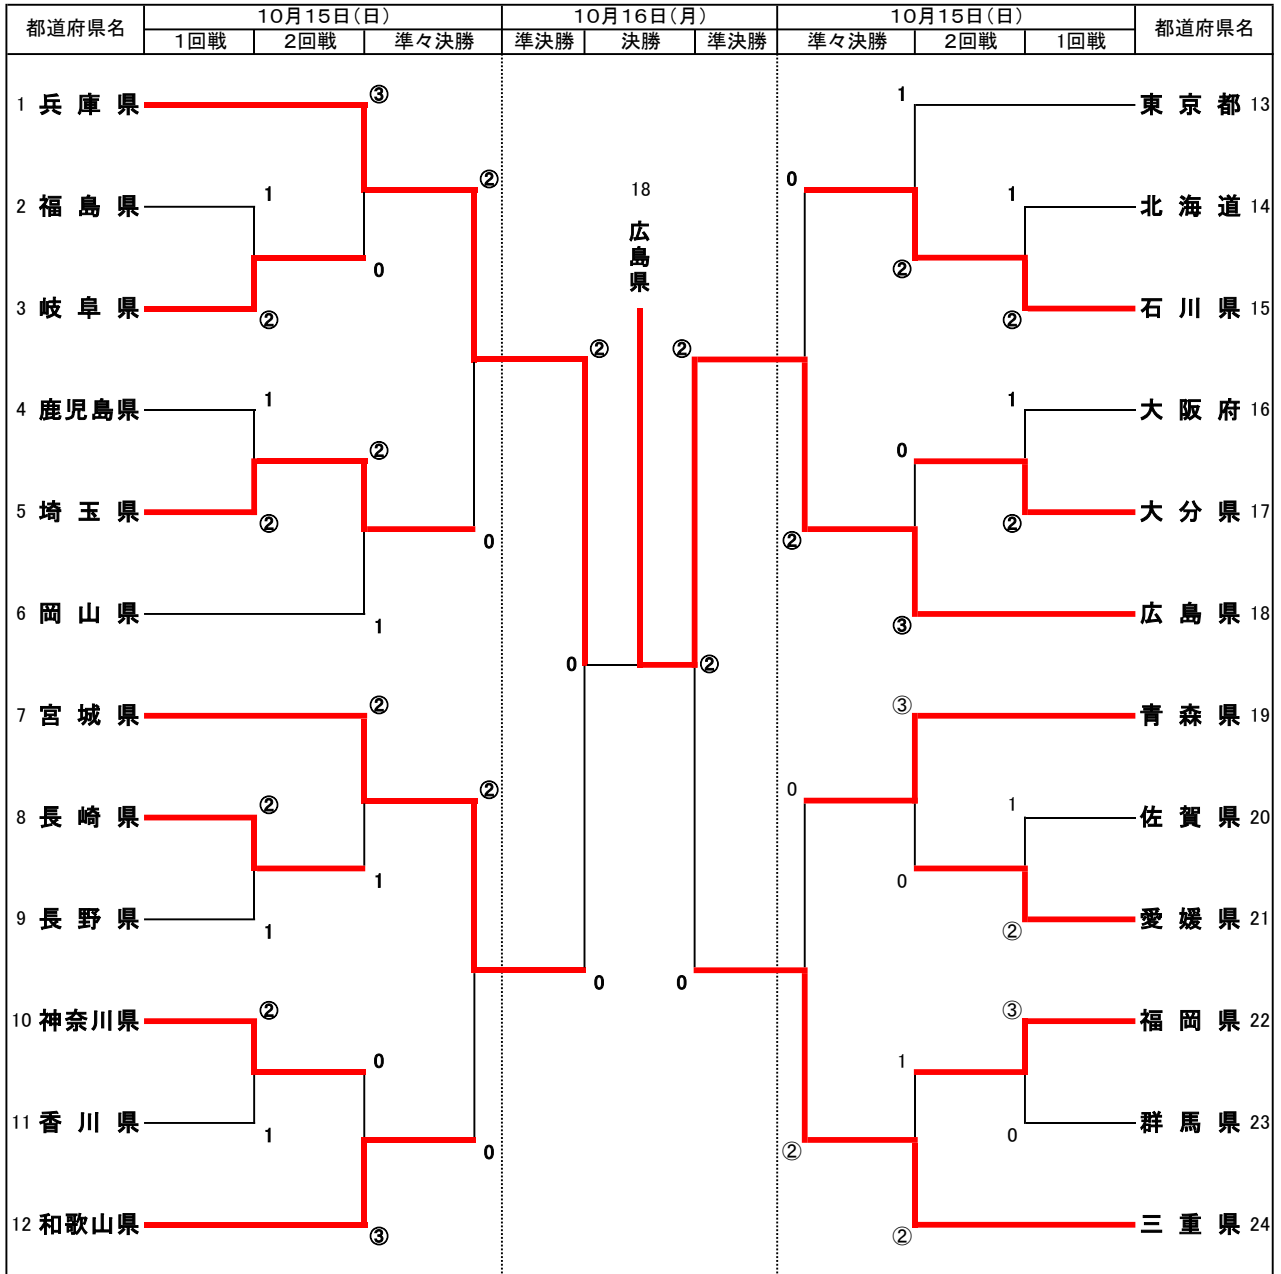

# ソフトテニス競技組合せ表 【少年女子】

都道府県名	決勝	都道府県名
1 兵庫県	0 - ④	18 広島県
前田 梨緒		佐藤 心美
中谷 さくら		杉本 希
中谷 ももこ	1 - ④	宮前 希帆
丸田 梨瑚	-	塚本 七海
高谷 紗英		前川 愛生
0	対	②

都道府県名	準決勝	都道府県名
1 兵庫県	④ - 3	7 宮城県
前田 梨緒		大浦 愛珠
中谷 さくら		向山 せら
中谷 ももこ	④ - 3	天間 麗奈
丸田 梨瑚	-	大和 美月
高谷 紗英		高橋 心菜
②	対	0

都道府県名	準決勝	都道府県名
18 広島県	④ - 3	24 三重県
佐藤 心美		大橋 玲雨
杉本 希		岡 美志
宮前 希帆	④ - 2	林 美桜
塚本 七海	-	内田 真愛
前川 愛生		青木 裕希
②	対	0

都道府県名	3・4位決定	都道府県名
7 宮城県	④ - 2	24 三重県
大和 美月		大橋 玲雨
高橋 心菜		岡 美志
天間 麗奈	④ - 1	林 美桜
大浦 愛珠	-	内田 真愛
向山 せら		青木 裕希
②	対	0