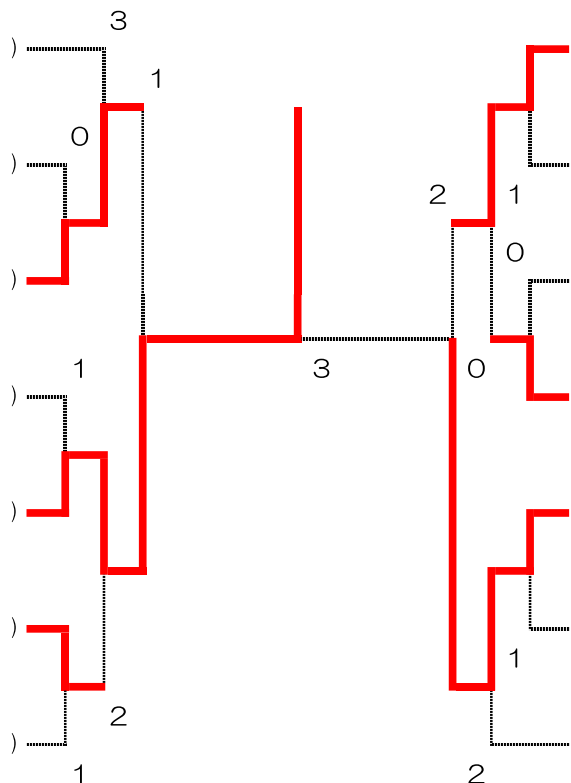

【女子U-20 ダブルス】

- 1 馬 淵 詩 (三重 三重高校)
- 2 西 山 なつみ (千葉 昭和学院高校)
- 3 庄 司 琴 里 (日本学連 國學院大學)
左 近 知 美 (日本体育大学)
- 4 上 野 寧 々 (佐賀 佐賀清和高校)
島 内 美智子
- 5 天 間 美 嘉 (宮城 東北高校)
横 山 心 花
- 6 寺 澤 佑珠妃 (日本学連 國學院大學)
北川 アサ璃咲 (明治大学)
- 7 柴 田 花 (京都 京都光華高校)
奥 山 充 結