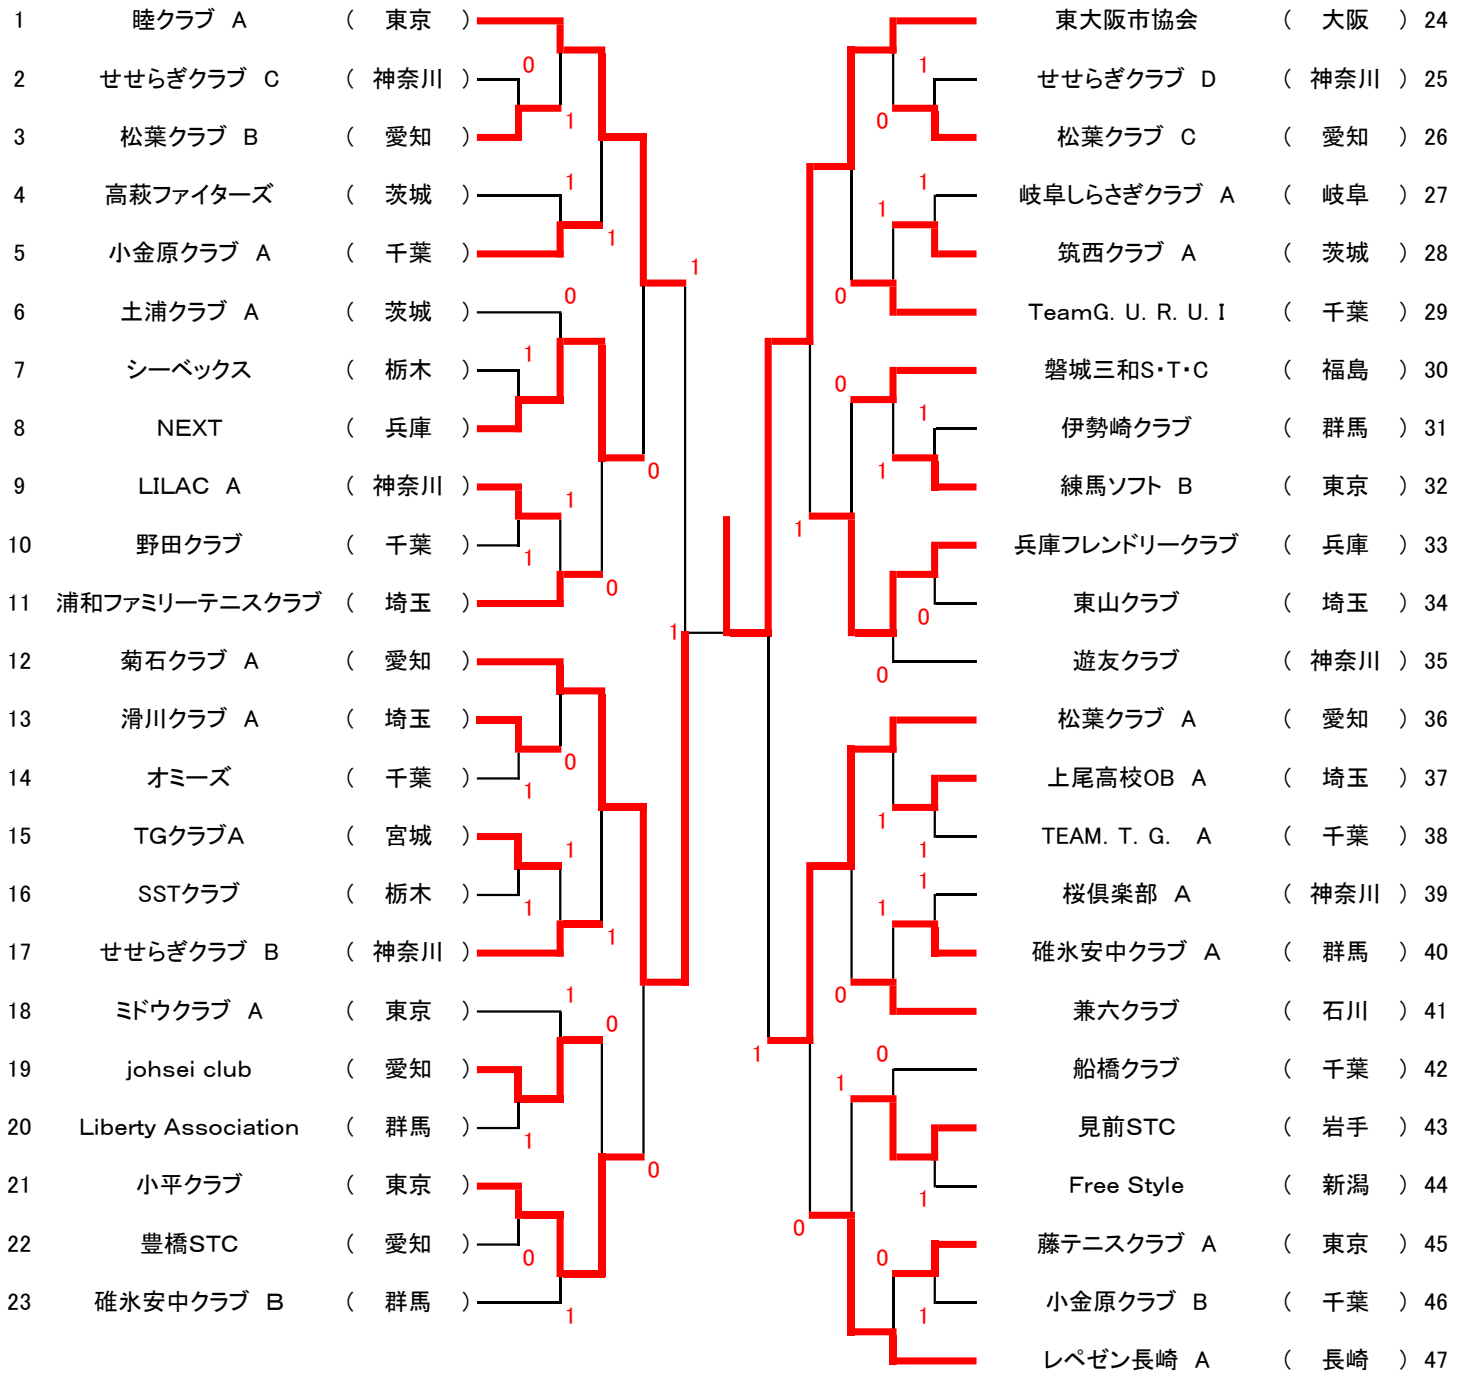

全日本クラブ選手権大会 男子1位トーナメント

男子2位トーナメント

1	八千代STC	(千葉)		世田谷テニス	(東京)	24
2	流山クラブ A	(千葉)		天草NTC A	(埼玉)	25
3	旭テニスクラブ B	(東京)		水戸白友会	(茨城)	26
4	富士桜部屋	(東京)		黒磯クラブ	(栃木)	27
5	菊石クラブ C	(愛知)		三栄クラブ	(東京)	28
6	千石クラブ	(東京)		十三塚クラブ	(宮城)	29
7	STCサンサン A	(東京)		木友クラブ A	(千葉)	30
8	川口I. S. C A	(埼玉)		SABIO	(山梨)	31
9	スマッシュイグチ	(宮崎)		砺波市協会	(富山)	32
10	千種クラブ A	(愛知)		成田クラブ B	(千葉)	33
11	佐久庭球会	(長野)		STCサンサン B	(東京)	34
12	善笑倶楽部 A	(山梨)		Lit. B	(栃木)	35
13	谷河内倶楽部 A	(東京)		Rev	(千葉)	36
14	野々市クラブ	(石川)		ポテンシャル	(東京)	37
15	練馬ソフトA	(東京)		Volare四日市STC	(三重)	38
16	岐阜しらすぎクラブ B	(岐阜)		TGクラブ B	(宮城)	39
17	三田倶楽部 A	(東京)		たまごクラブ	(和歌山)	40
18	八尾市協会	(大阪)		市川クラブ A	(千葉)	41
19	グリーンマト	(東京)		目黒クラブ	(東京)	42
20	PRANK	(茨城)		オンライン A	(東京)	43
21	レベゼン長崎 B	(長崎)		STOC A	(千葉)	44
22	桜倶楽部 B	(神奈川)		せせらぎクラブ A	(神奈川)	45
23	筑西クラブ B	(茨城)		伊丹クラブ	(兵庫)	46
			茨城県教職員クラブ	(茨城)	47	

男子3位トーナメント