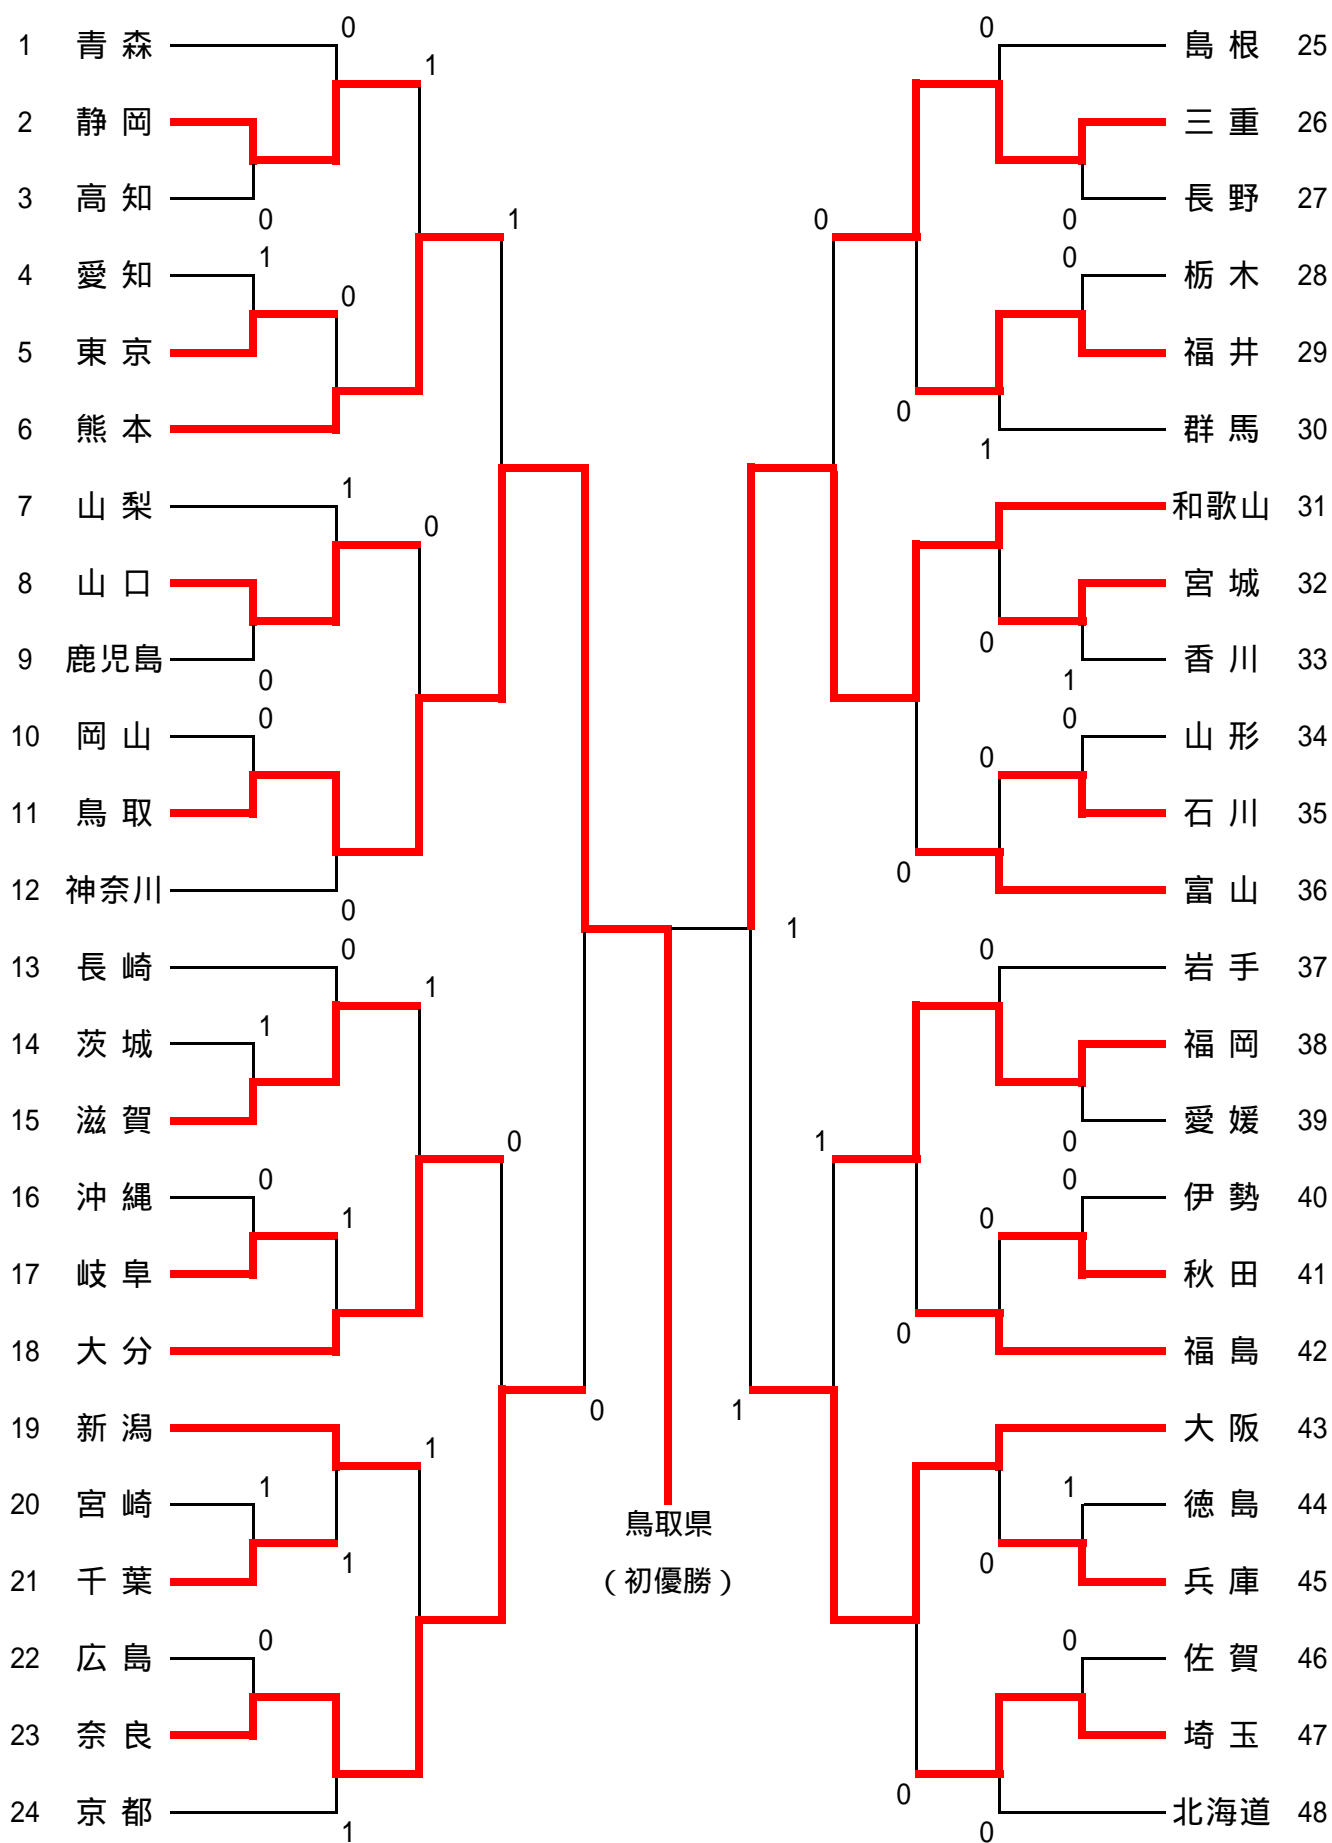

女子都道府県対抗戦 第21回 都道府県対抗全日本中学生大会

第21回 都道府県対抗全日本中学生ソフトテニス大会

【準決勝】

女子都道府県対抗

	鳥取県		-	0	奈良県		
1	毛利望佑		3	0	2	田中志歩	1
	松本美紀		3	1		藤本奈津美	
2	木村理沙		0	1	2	西岡真里華	2
	坂本茉梨乃		3	2		中山真衣	
3	生田遥夏					松本朋子	3
	須藤冴佳					大森優理	

	和歌山県		-	1	大阪府		
1	花泉美	1	2	7		藤木陽奈	1
	石本絵美子		1	2		泉谷朋香	
2	花岡睦			1	0	秋田奈央美	2
	平久保安純			2		吉崎理恵	
3	澤本瑠衣			2	1	副島美彩樹	3
	石本久美子		2	1		久木優佳	

【決勝】

	鳥取県		-	1	和歌山県		
1	毛利望佑		2	2	1	花泉美	1
	松本美紀			1		石本絵美子	
2	木村理沙	0	1			花岡睦	2
	坂本茉梨乃		2			平久保安純	
3	生田遥夏		7	3	1	澤本瑠衣	3
	須藤冴佳			1		石本久美子	